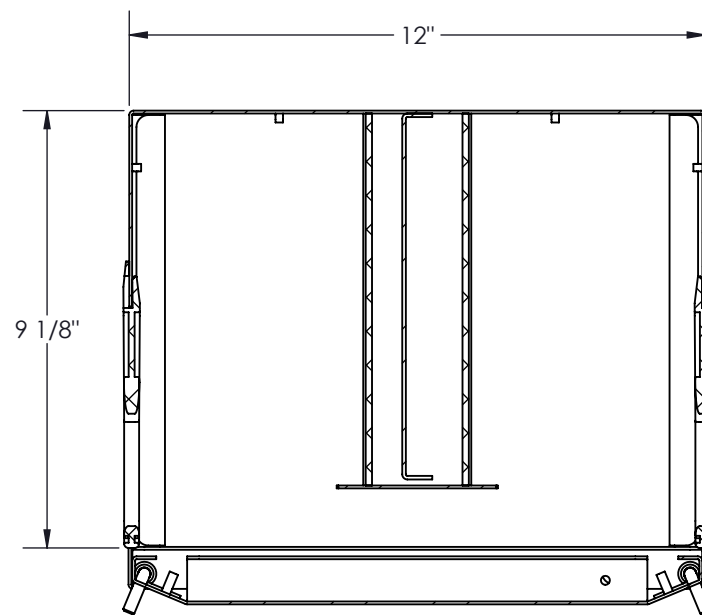

NO.	NOTE	DESCRIPTION	QTÉ
1	2300-002 - 12 x 9	CONDUIT 48RU (84)	1
2	2301-002	PORTE OUVERTURE 2 SENS 44RU 12 x (84)	1
3	1305020805 - 7.75"	FIXATION BOBINE	8
4	1305020804 - 3.5"	BOUT BOBINE	8
5	1305020806 - 7.75"	BOBINE	8
6	1305038739 - 8.75"	GESTION CÂBLES DOIGTS EN PLASTIQUE	18
7	1305038739 - 3.5"	GESTION CÂBLES DOIGTS EN PLASTIQUE	2

COUPE B-B  
ÉCHELLE 1 : 4

RÉV.	DESCRIPTION	DATE	APPR.	INV.
RÉVISIONS				

PROUDLY MANUFACTURED IN CANADA.
FABRIQUÉ AVEC FIERTÉ AU QUÉBEC.

**PROPRIETARY AND CONFIDENTIAL**  
 THE INFORMATION CONTAINED IN THIS DRAWING IS THE SOLE PROPERTY OF A.I.G. ELECTRON METAL INC. ANY REPRODUCTION IN PART OR AS A WHOLE WITHOUT THE WRITTEN PERMISSION OF A.I.G. ELECTRON METAL INC IS PROHIBITED.

DESSINÉ PAR/DRAWN BY: E.D.	Title/Titre: GESTION HD 12 x (84) x 9 AVEC PORTE			
VÉRIFIÉ PAR/CHECKED BY: E.D.				
PROJET/PROJECT: G:\SWDwgn\Racks\Zone4_4PostRack\Gestions\Cables\Simple\Ensemble1\	FICHER/FILE: GestHD12x84x9AvecPorte_2301-001			
NO. DE PIÈCE/PART NO.: CMRHZD-124809	NO. DE DESSIN/DRAWING NO.: 2301-001	RÉV./REV.: -	ÉCHELLE/SCALE: 1:16	DATE: 2018-05-14
			PAGE/SHEET: 1 / 1	