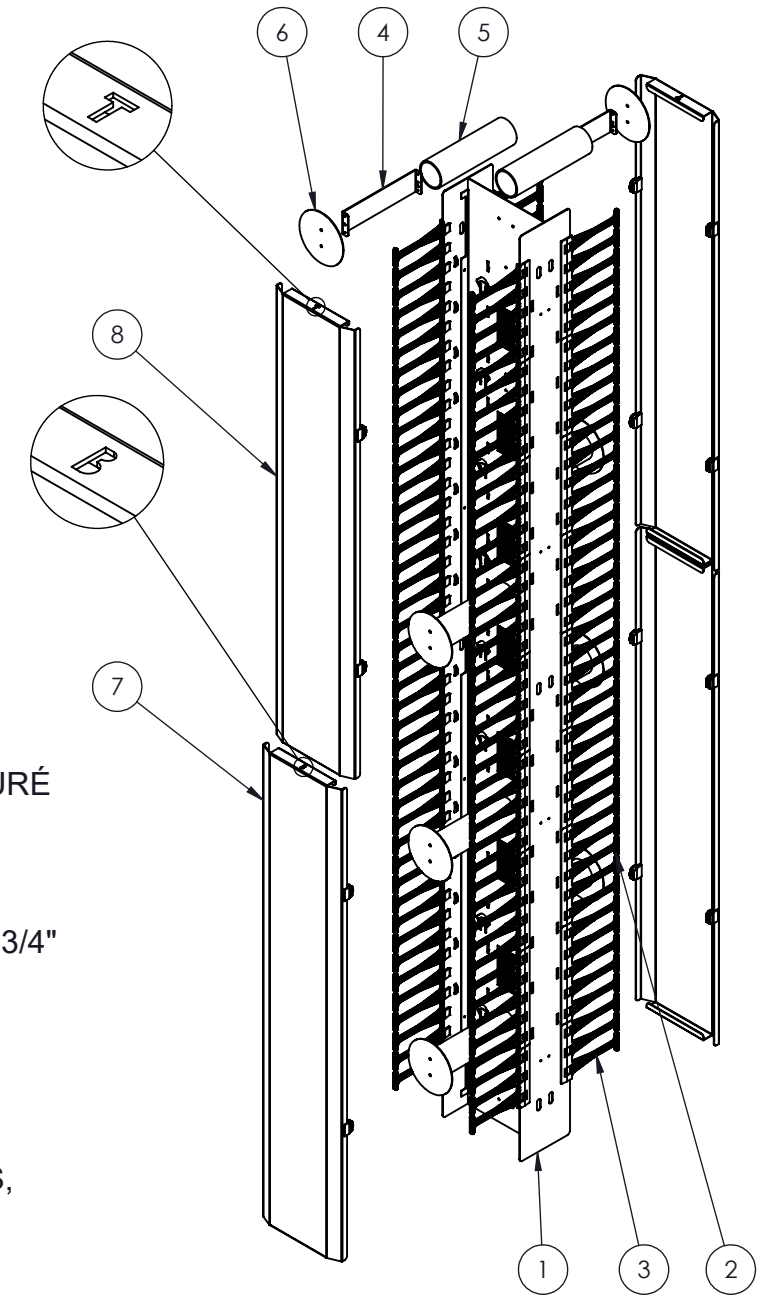

COULEUR	PT# SUFFIX
NOIR	-BK
BLANC	-WH
GRIS	-GY

NO.	DESSIN/ FOURNISSEUR	CFG/NO. FOURNISSEUR	DESCRIPTION	QTÉ
1	3404-010	Default	BÂTI DOUBLE 8 x (77) x 15	1
2	1305038739	5RU	GESTION CÂBLES DOIGTS EN PLASTIQUE	32
3	1305038739	3RU	GESTION CÂBLES DOIGTS EN PLASTIQUE	4
4	1305020805	7.75"	FIXATION BOBINE	8
5	1305020806	7.75"	BOBINE	8
6	1305020804	4.5"	BOUT BOBINE	8
7	3282-014	Default	PORTE BAS 8 x (77)	2
8	3282-015	Default	PORTE HAUT 8 x (77)	2

COUPE B-B
ÉCHELLE 1 : 4

NOTES:

- 1 - ENVIRON. POIDS : 43,40 LB
- 2 - FINITION : PEINTURE EN POUDRE TEXTURÉ
- 3 - DOIGTS EN POLYCARBONT IGNIFUGE
- 4 - EN PLUS: 12 JEUX DE BOULONS 1/4-20 x 3/4"
- 5 - MATÉRIEL :
- CORPS : ACIER 16GA CRS (0,60")
- PORTE : ALUMINIUM 14 GA (.064")
- 6 - PORTE OUVRANT DANS LES DEUX SENS,
À GAUCHE OU À DROITE

<p>FABRIQUÉ AVEC FIERTÉ AU QUÉBEC.</p> <p>CONFIDENTIEL L'INFORMATION CONTENUE DANS CE DESSIN EST L'ENTIÈRE PROPRIÉTÉ D'ELECTRON METAL A.I.G. INC. TOUTE REPRODUCTION PARTIELLE OU EXHAUSTIVE SANS PERMISSION ÉCRITE D'ELECTRON METAL A.I.G. INC. EST INTERDITE.</p>	DESSIN PAR/DRAWN BY: R.B.	TITRE/TITLE: GESTION HD DBL 44RU 8 x (77) x 15 PORTE 2 SENS						
	VÉRIFIER PAR/CHECKED BY: R.B.	FICHER/FILE: GestionCables8x77x15AvecPortes_3373-006_FR	NO. DE PIÈCE/PART NO.:	NO. DESSIN/DWG NO.:	REV./REV.:	ÉCHELLE/SCALE:	DATE:	PAGE/SHEET:
APPROUVÉ PAR: E.D.	CMRH2D-084415	3373-006	1:10	2023-03-13	1 / 1			