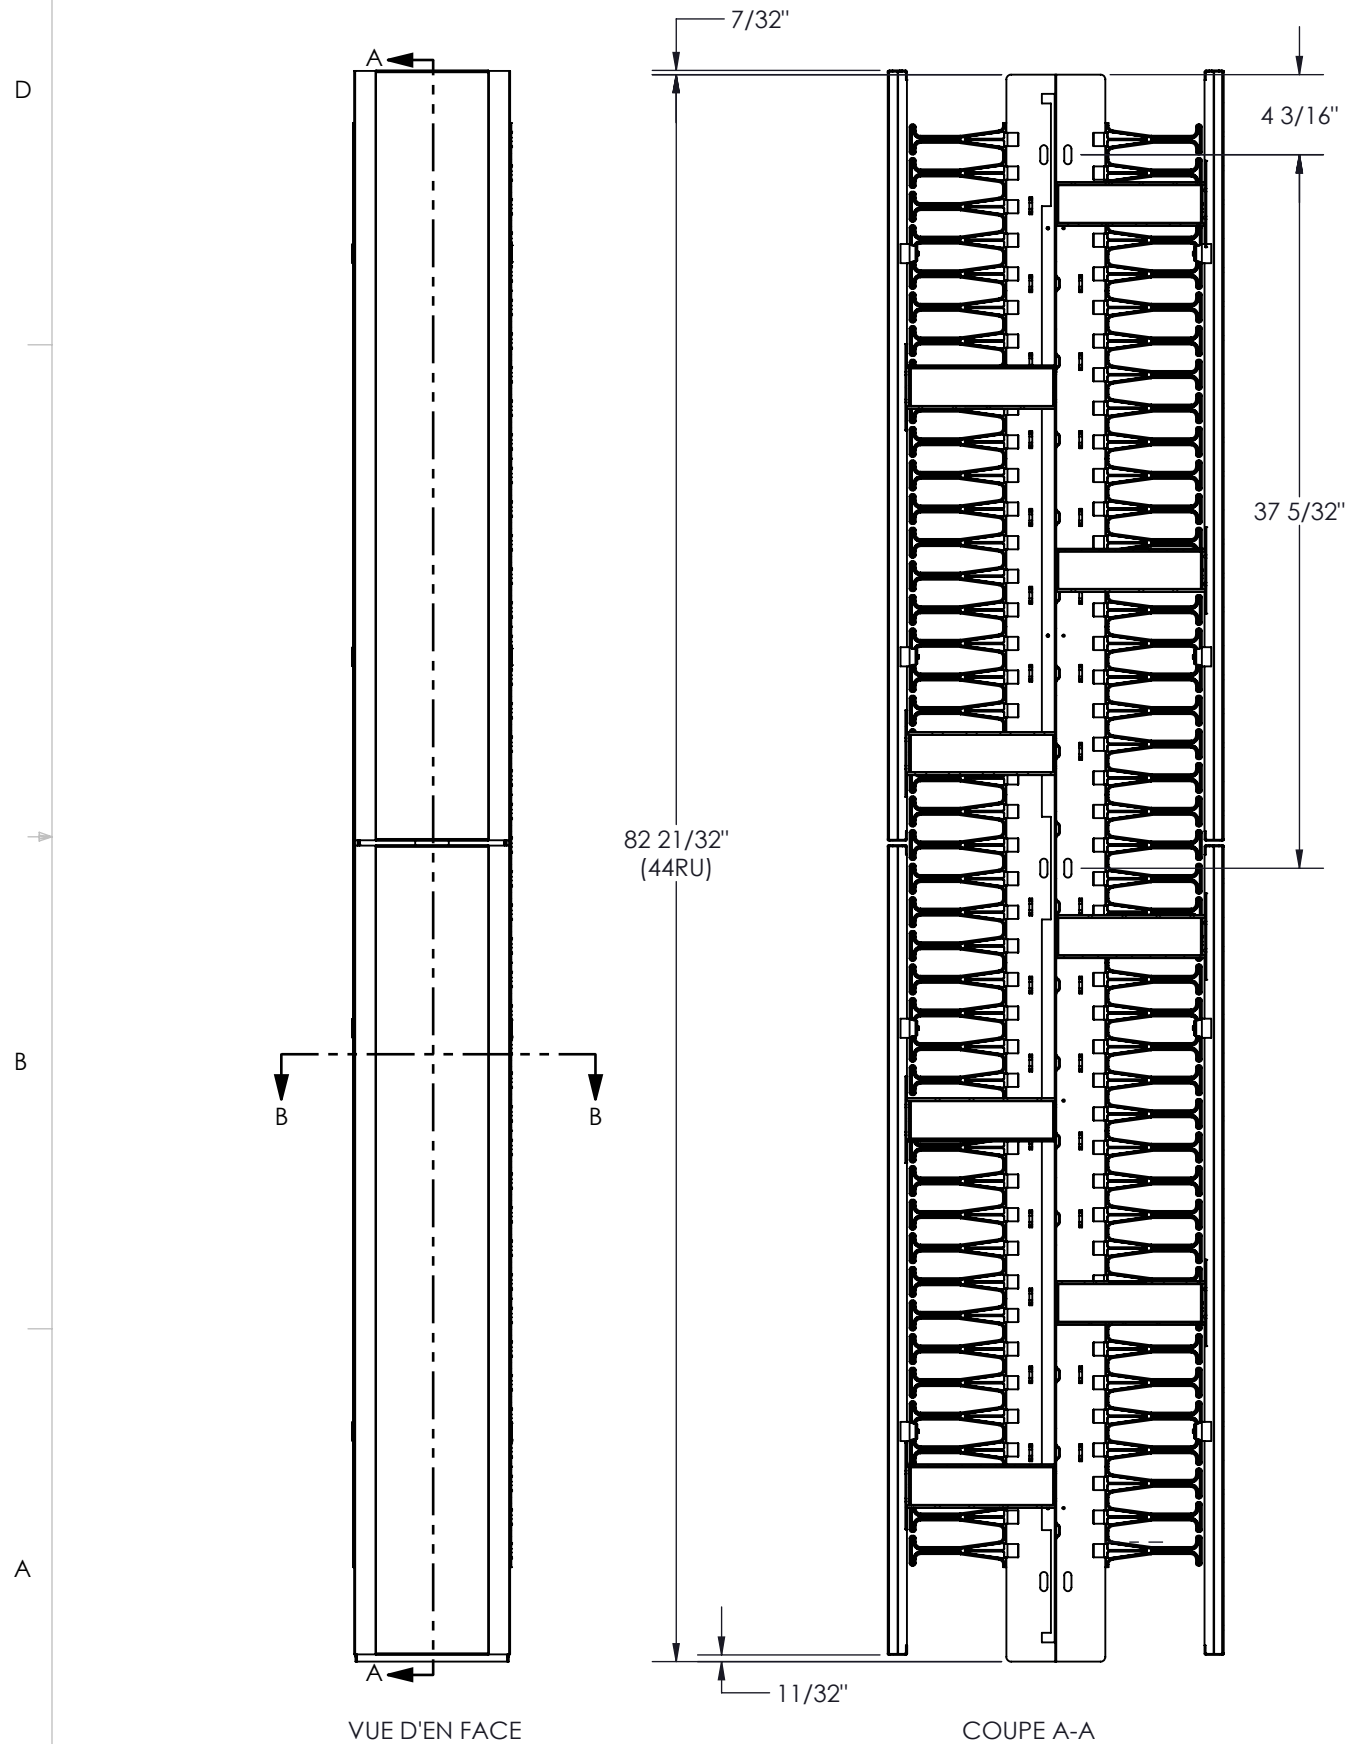

COULEUR	PT# SUFFIX
NOIR	-BK
BLANC	-WH
GRIS	-GY

NO.	DESSIN/ FOURNISSEUR	CFG/NO. FOURNISSEUR	DESCRIPTION	QTÉ
1	3404-010	Default	BÂTI DOUBLE 8 x (77) x 15	1
2	1305038739	5RU	GESTION CÂBLES DOIGTS EN PLASTIQUE	32
3	1305038739	3RU	GESTION CÂBLES DOIGTS EN PLASTIQUE	4
4	1305020805	7.75"	FIXATION BOBINE	8
5	1305020806	7.75"	BOBINE	8
6	1305020804	4.5"	BOUT BOBINE	8
7	3282-014	Default	PORTE BAS 8 x (77)	2
8	3282-015	Default	PORTE HAUT 8 x (77)	2

COUPE B-B
ÉCHELLE 1 : 4

NOTES:

- 1 - ENVIRON. POIDS : 43,40 LB
- 2 - FINITION : PEINTURE EN POUDRE TEXTURÉ
- 3 - DOIGTS EN POLYCARBONT IGNIFUGE
- 4 - EN PLUS: 12 JEUX DE BOULONS 1/4-20 x 3/4"
- 5 - MATÉRIEL :
- CORPS : ACIER 16GA CRS (0,60")
- PORTE : ALUMINIUM 14 GA (.064")
- 6 - PORTE OUVRANT DANS LES DEUX SENS,
À GAUCHE OU À DROITE

<p>FABRIQUÉ AVEC FIERTÉ AU QUÉBEC.</p> <p>CONFIDENTIEL L'INFORMATION CONTENUE DANS CE DESSIN EST L'ENTIÈRE PROPRIÉTÉ D'ELECTRON METAL A.I.G. INC. TOUTE REPRODUCTION PARTIELLE OU EXHAUSTIVE SANS PERMISSION ÉCRITE D'ELECTRON METAL A.I.G. INC. EST INTERDITE.</p>	DESSIN PAR/DRAWN BY: R.B.	TITRE/TITLE: GESTION HD DBL 44RU 8 x (77) x 15 PORTE 2 SENS						
	VÉRIFIER PAR/CHECKED BY: R.B.	FICHER/FILE: GestionCables8x77x15AvecPortes_3373-006_FR	NO. DE PIÈCE/PART NO.:	NO. DESSIN/DWG NO.:	REV./REV.:	ÉCHELLE/SCALE:	DATE:	PAGE/SHEET:
APPROUVÉ PAR: E.D.	CMRH2D-084415	3373-006	1:10	2023-03-13	1 / 1			