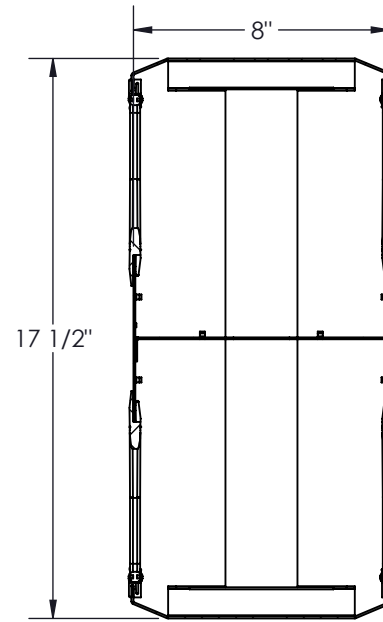

COULEUR	PT# SUFFIX
NOIR	-BK
BLANC	-WH
GRIS	-GY

NO.	DESSIN/ FOURNISSEUR	CFG/NO. FOURNISSEUR	DESCRIPTION	QTÉ
1	3404-010	Default	BÂTI DOUBLE 8 x (77) x 15	1
2	1305038739	5RU	GESTION CÂBLES DOIGTS EN PLASTIQUE	32
3	1305038739	3RU	GESTION CÂBLES DOIGTS EN PLASTIQUE	4
4	1305020805	7.75"	FIXATION BOBINE	8
5	1305020806	7.75"	BOBINE	8
6	1305020804	4.5"	BOUT BOBINE	8
7	3282-014	Default	PORTE BAS 8 x (77)	2
8	3282-015	Default	PORTE HAUT 8 x (77)	2

COUPE B-B
ÉCHELLE 1 : 4

NOTES:

- 1 - ENVIRON. POIDS : 43,40 LB
- 2 - FINITION : PEINTURE EN POUDRE TEXTURÉ
- 3 - DOIGTS EN POLYCARBONT IGNIFUGE
- 4 - EN PLUS: 12 JEUX DE BOULONS 1/4-20 x 3/4"
- 5 - MATÉRIEL :
- CORPS : ACIER 16GA CRS (0,60")
- PORTE : ALUMINIUM 14 GA (.064")
- 6 - PORTE OUVRANT DANS LES DEUX SENS,
À GAUCHE OU À DROITE

<p>FABRIQUÉ AVEC FIERTÉ AU QUÉBEC.</p> <p>CONFIDENTIEL L'INFORMATION CONTENUE DANS CE DESSIN EST L'ENTIÈRE PROPRIÉTÉ D'ELECTRON METAL A.I.G. INC. TOUTE REPRODUCTION PARTIELLE OU EXHAUSTIVE SANS PERMISSION ÉCRITE D'ELECTRON METAL A.I.G. INC. EST INTERDITE.</p>	DESSIN PAR/DRAWN BY: R.B.	TITRE/TITLE: GESTION HD DBL 44RU 8 x (77) x 15 PORTE 2 SENS						
	VÉRIFIER PAR/CHECKED BY: R.B.	FICHER/FILE: GestionCables8x77x15AvecPortes_3373-006_FR	NO. DE PIÈCE/PART NO.:	NO. DESSIN/DWG NO.:	REV./REV.:	ÉCHELLE/SCALE:	DATE:	PAGE/SHEET:
APPROUVÉ PAR: E.D.	CMRH2D-084415	3373-006	1:10	2023-03-13	1 / 1			