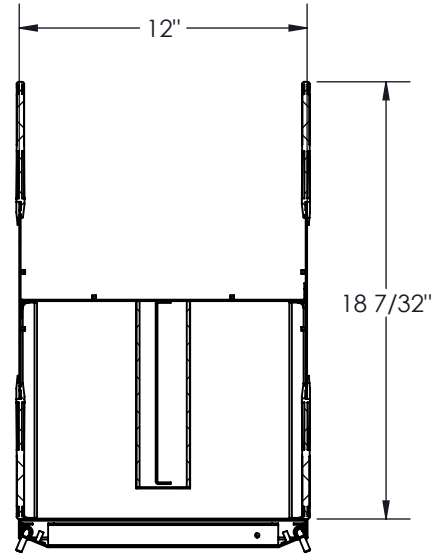

NO.	NOTE	DESCRIPTION	QTE
1	2312-002	BATI DOUBLE 12 x (84) x 18	1
2	2301-002	PORTE OUVERTURE 2 SENS 48RU 12 x (84)	1
3	1305038739 - 8.75"	GESTION CÂBLES DOIGTS EN PLASTIQUE	36
4	1305038739 - 3.5"	GESTION CÂBLES DOIGTS EN PLASTIQUE	4
5	1305020805 - 7.75"	FIXATION BOBINE	8
6	1305020806 - 7.75"	BOBINE	8
7	1305033797	BOUT BOBINE OBLONG	8

COUPE B-B  
ECHELLE 1 : 8

COUPE A-A

**Electron METAL**  
FABRIQUÉ AVEC FIERTÉ AU QUÉBEC.

**CONFIDENTIEL**  
L'INFORMATION CONTENUE DANS CE DESSIN EST L'ENTIÈRE PROPRIÉTÉ D'ELECTRON METAL A.I.G. INC. TOUTE REPRODUCTION PARTIELLE OU EXHAUSTIVE SANS PERMISSION ÉCRITE D'ELECTRON METAL A.I.G. INC. EST INTERDITE.

DESSINÉ PAR/DRAWN BY:  
E.D.  
VÉRIFIÉ PAR/CHECKED BY:  
E.D.

Title/Titre:  
GESTION HD DBL 48RU 12 x (84) x 18

PROJET/PROJECT:  
G:\SWDwgs\Racks\Zone4\_4PostRack\GestionsCables\Double\

FICHER/FILE:  
DbIHDVCM12x84x18\_2312-001

APPROUVÉ PAR:

NO. DE PIÈCE/PART NO.:  
CMR2ZD-124818

NO. DE DESSIN/DRAWING NO.:  
2312-001

RÉV./REV.:  
-

ÉCHELLE/SCALE:  
1:16

DATE:  
2018-05-28

PAGE/SHEET:  
1 / 1