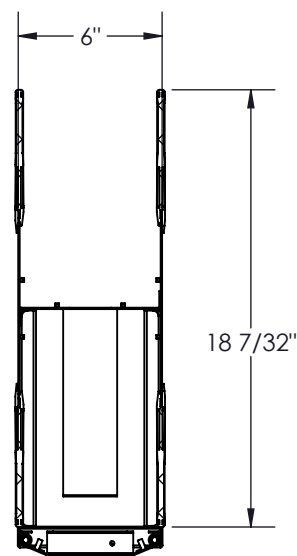

NO.	NOTE	DESCRIPTION	QTE
1	2311-002	BATI DOUBLE 6 x (84) x 18	1
2	2300-003	PORTE OUVERTURE 2 SENS 44RU 6 x (84)	1
3	1305038739 - 8.75"	GESTION CÂBLES DOIGTS EN PLASTIQUE	36
4	1305038739 - 3.5"	GESTION CÂBLES DOIGTS EN PLASTIQUE	4
5	1305020805 - 7.75"	FIXATION BOBINE	8
6	1305020806 - 7.75"	BOBINE	8
7	1305033797	BOUT BOBINE OBLONG	8

COUPE B-B
ECHELLE 1 : 8

COUPE A-A

Electron METAL FABRIQUÉ AVEC FIERTÉ AU QUÉBEC.

CONFIDENTIEL
L'INFORMATION CONTENUE DANS CE DESSIN EST L'ENTIÈRE PROPRIÉTÉ D'ELECTRON METAL A.I.G. INC. TOUTE REPRODUCTION PARTIELLE OU EXHAUSTIVE SANS PERMISSION ÉCRITE D'ELECTRON METAL A.I.G. INC. EST INTERDITE.

DESSINÉ PAR/DRAWN BY:
E.D.

VÉRIFIÉ PAR/CHECKED BY:
E.D.

PROJET/PROJECT: G:\SWDwgs\Racks\Zone4_4PostRack\GestionsCables\Double\
Title/Titre: GESTION HD DBL 48RU 6 x (84) x 18

NO. DE PIÈCE/PART NO.: CMR2ZD-064818

NO. DE DESSIN/DRAWING NO.: 2311-001

FICHER/FILE: DbIHDVCM6x84x18_2311-001

RÉV./REV.: - ÉCHELLE/SCALE: 1:16 DATE: 2018-05-28 PAGE/SHEET: 1 / 1

APPROUVÉ PAR: