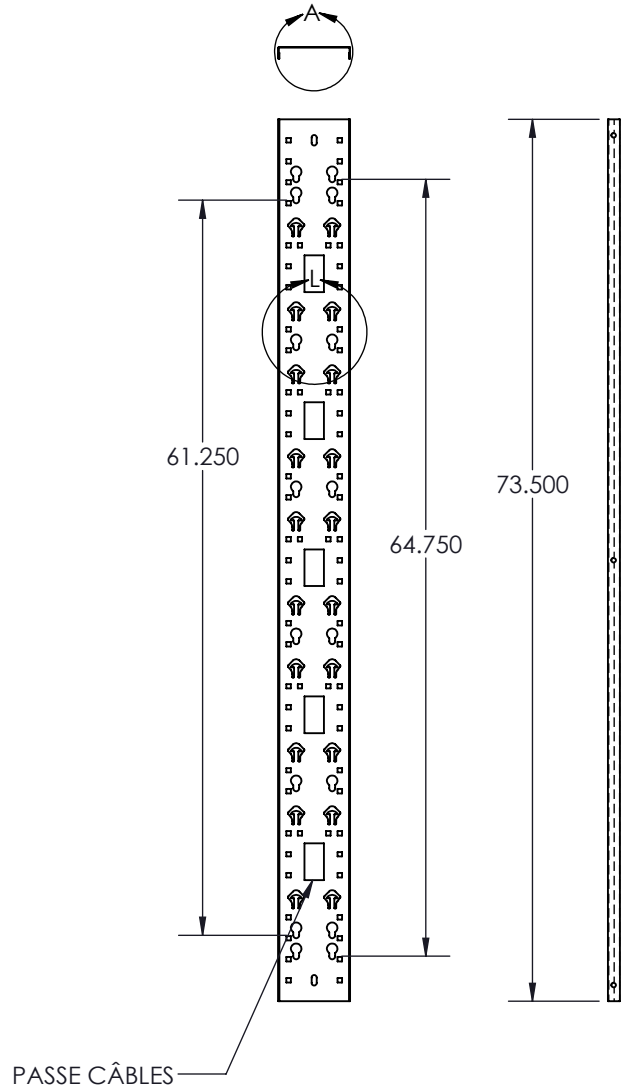

COULEUR	PT# SUFFIX
NOIR	-BK
BLANC	-WH
GRIS	-GY

PART NO.
CMCUAC-014206

NOTES:

- 1 - FINITION: PEINTUE EN POUDRE TEXTURÉ.
- 2 - POIDS APPROX.: 7.84 LB
- 3 - INCLUANT 2 JEUX DE BOULONS DE CARROSSERIE 3/8-16 x 3/4

DÉTAIL L
ÉCHELLE 1 : 8

DÉTAIL A
ÉCHELLE 1 : 4

FABRIQUÉ
AVEC FIERTÉ
AU QUÉBEC.

CONFIDENTIEL
L'INFORMATION CONTENUE DANS
CE DESSIN EST L'ENTIÈRE PROPRIÉTÉ
D'ELECTRON METAL A.I.G. INC. TOUTE
REPRODUCTION PARTIELLE OU EXHAU-
STIVE SANS PERMISSION ÉCRITE D'ELEC-
TRON METAL A.I.G. INC. EST INTERDITE.

APPROUVÉ PAR:
T.M.

DESSINÉ PAR/DRAWN BY:
E.D.
VÉRIFIÉ PAR/CHECKED BY:
E.D.

Title/Titre:
GESTION DE CÂBLES / C.A.U. 42RU (73.5) x 6

PROJET/PROJECT:
G:\SWDwgs\Accessories\UniversalChannel\

FICHER/FILE:
UniversalAccessoryChannel73x6_2413-001_Fr

NO. DE PIÈCE/PART NO.:

NO. DE DESSIN/DRAWING NO.:

RÉV./REV.:

ÉCHELLE/SCALE:

DATE:

PAGE/SHEET: