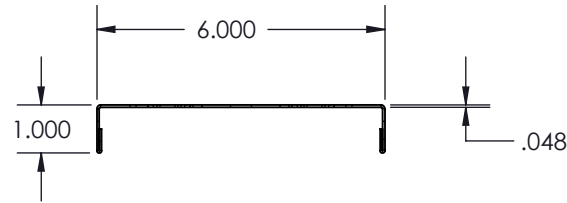

COULEUR	PT# SUFFIX
NOIR	-BK
BLANC	-WH
GRIS	-GY

PART NO.
CMCUAC-014206

NOTES:

- 1 - FINITION: PEINTUE EN POUDRE TEXTURÉ.
- 2 - POIDS APPROX.: 7.84 LB
- 3 - INCLUANT 2 JEUX DE BOULONS DE CARROSSERIE 3/8-16 x 3/4

DÉTAIL L
ÉCHELLE 1 : 8

DÉTAIL A
ÉCHELLE 1 : 4

FABRIQUÉ
AVEC FIERTÉ
AU QUÉBEC.

CONFIDENTIEL
L'INFORMATION CONTENUE DANS
CE DESSIN EST L'ENTIÈRE PROPRIÉTÉ
D'ELECTRON METAL A.I.G. INC. TOUTE
REPRODUCTION PARTIELLE OU EXHAU-
STIVE SANS PERMISSION ÉCRITE D'ELEC-
TRON METAL A.I.G. INC. EST INTERDITE.

APPROUVÉ PAR:
T.M.

DESSINÉ PAR/DRAWN BY:
E.D.
VÉRIFIÉ PAR/CHECKED BY:
E.D.

Title/Titre:
GESTION DE CÂBLES / C.A.U. 42RU (73.5) x 6

PROJET/PROJECT:
G:\SWDwgs\Accessories\UniversalChannel\

FICHER/FILE:
UniversalAccessoryChannel73x6_2413-001_Fr