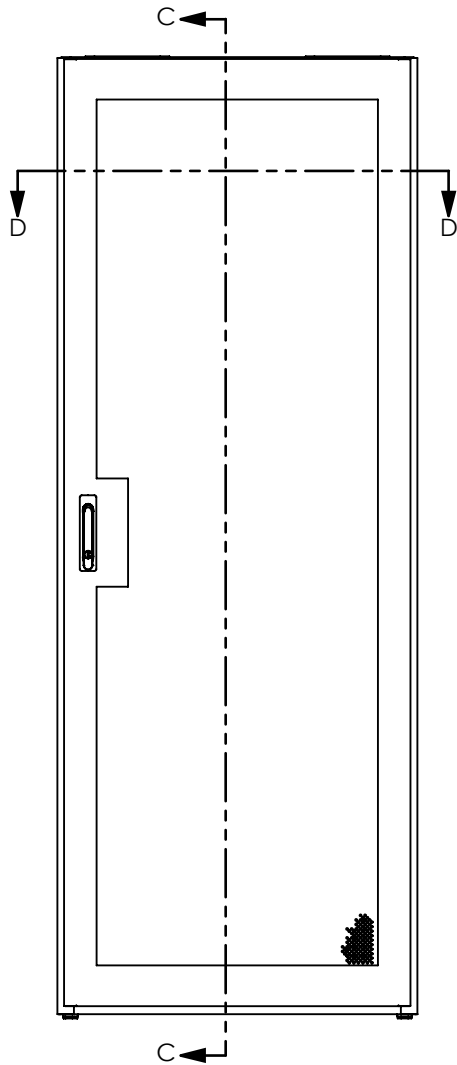

PROUDLY MANUFACTURED IN CANADA. FABRIQUÉ AVEC FIERTÉ AU QUÉBEC.	PROPRIÉTAIRE ET CONFIDENTIAL THE INFORMATION CONTAINED IN THIS DRAWING IS THE SOLE PROPERTY OF A.I.G. ELECTRON METAL INC. ANY REPRODUCTION IN PART OR AS A WHOLE WITHOUT THE WRITTEN PERMISSION OF A.I.G. ELECTRON METAL INC IS PROHIBITED.	CONFIDENTIEL L'INFORMATION CONTENUE DANS CE DESSIN EST L'ENTIÈRE PROPRIÉTÉ D'ELECTRON METAL A.I.G. INC. TOUTE REPRODUCTION PARTIELLE OU EXHAUSTIVE SANS PERMISSION ÉCRITE D'ELECTRON METAL A.I.G. INC. EST INTERDITE.	DESSINÉ PAR/DRAWN BY: T.M.	Title/Titre: SÉRIE 4000 42RU (27 x 73.5) x 36 CFG RÉSEAU 30 x 79.5 x 36							
			VÉRIFIÉ PAR/CHECKED BY: E.D.	PROJET/PROJECT: G:\SWDwgs\Cabinets\Ser4000\EnsemblesReseau\	FICHER/FILE: KitNet27x73x36_2197-001	NO. DE PIÈCE/PART NO.: CB4KNW-274236	NO. DE DESSIN/DRAWING NO.: 2197-001	RÉV./REV.: -	ÉCHELLE/SCALE: 1:16	DATE: 2018-02-08	PAGE/SHEET: 2 / 2