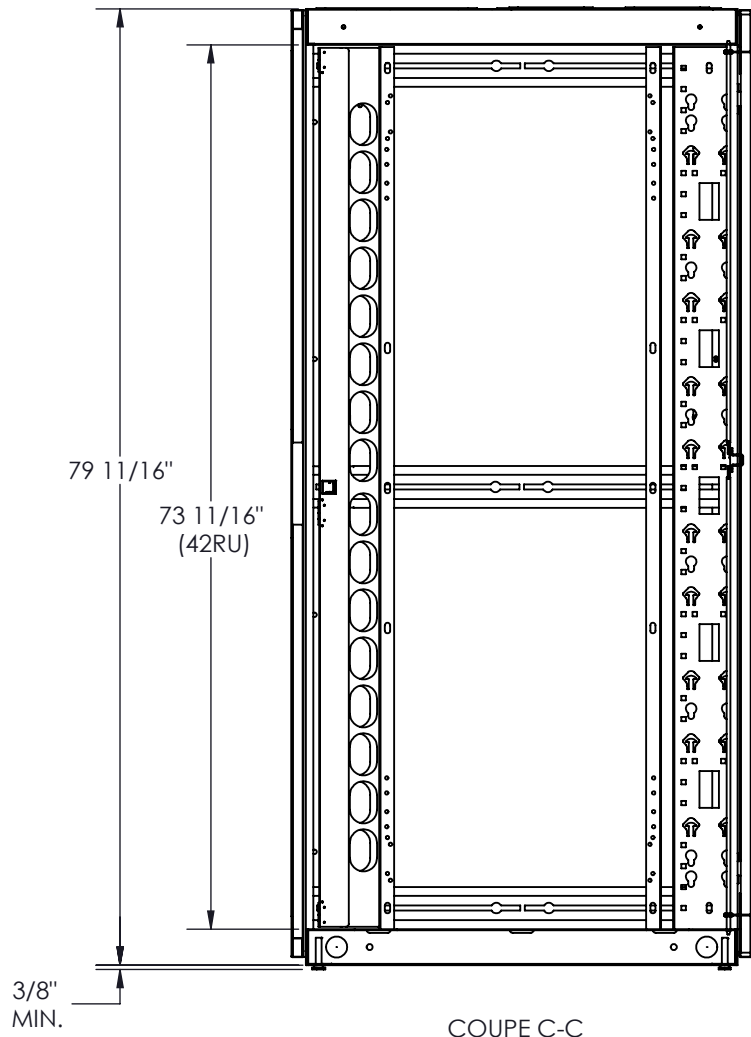

PROUDLY MANUFACTURED IN CANADA. FABRIQUÉ AVEC FIERTÉ AU QUÉBEC.	PROPRIÉTAIRE ET CONFIDENTIAL THE INFORMATION CONTAINED IN THIS DRAWING IS THE SOLE PROPERTY OF A.I.G. ELECTRON METAL INC. ANY REPRODUCTION IN PART OR AS A WHOLE WITHOUT THE WRITTEN PERMISSION OF A.I.G. ELECTRON METAL INC IS PROHIBITED.	CONFIDENTIEL L'INFORMATION CONTENUE DANS CE DESSIN EST L'ENTIÈRE PROPRIÉTÉ D'ELECTRON METAL A.I.G. INC. TOUTE REPRODUCTION PARTIELLE OU EXHAUSTIVE SANS PERMISSION ÉCRITE D'ELECTRON METAL A.I.G. INC. EST INTERDITE.	DESSINÉ PAR/DRAWN BY: T.M.	Title/Titre: SÉRIE 4000 42RU (27 x 73.5) x 36 CFG RÉSEAU 30 x 79.5 x 36							
			VÉRIFIÉ PAR/CHECKED BY: E.D.	PROJET/PROJECT: G:\SWDwgs\Cabinets\Ser4000\EnsemblesReseau\	FICHER/FILE: KitNet27x73x36_2197-001	NO. DE PIÈCE/PART NO.: CB4KNW-274236	NO. DE DESSIN/DRAWING NO.: 2197-001	RÉV./REV.: -	ÉCHELLE/SCALE: 1:16	DATE: 2018-02-08	PAGE/SHEET: 2 / 2