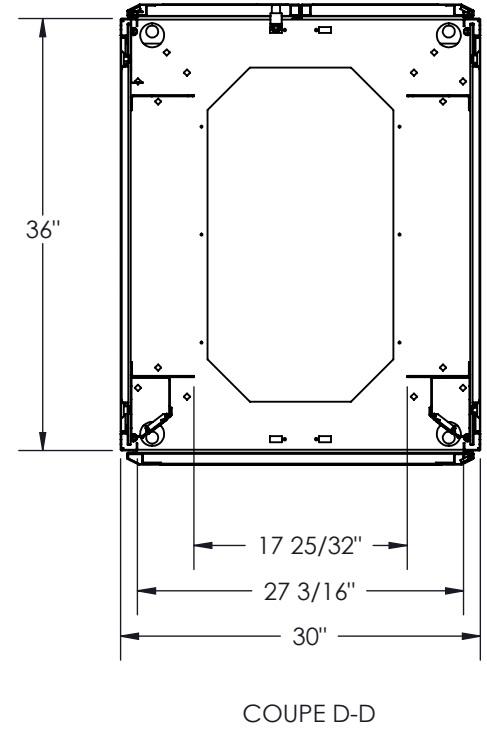

PROUDLY MANUFACTURED IN CANADA. FABRIQUÉ AVEC FIERTÉ AU QUÉBEC.	PROPRIÉTAIRE ET CONFIDENTIAL THE INFORMATION CONTAINED IN THIS DRAWING IS THE SOLE PROPERTY OF A.I.G. ELECTRON METAL INC. ANY REPRODUCTION IN PART OR AS A WHOLE WITHOUT THE WRITTEN PERMISSION OF A.I.G. ELECTRON METAL INC IS PROHIBITED.	CONFIDENTIEL L'INFORMATION CONTENUE DANS CE DESSIN EST L'ENTIÈRE PROPRIÉTÉ D'ELECTRON METAL A.I.G. INC. TOUTE REPRODUCTION PARTIELLE OU EXHAUSTIVE SANS PERMISSION ÉCRITE D'ELECTRON METAL A.I.G. INC. EST INTERDITE.	DESSINÉ PAR/DRAWN BY: T.M.	Title/Titre: SÉRIE 4000 42RU (27 x 73.5) x 36 CFG RÉSEAU 30 x 79.5 x 36							
			VÉRIFIÉ PAR/CHECKED BY: E.D.	PROJET/PROJECT: G:\SWDwgs\Cabinets\Ser4000\EnsemblesReseau\	FICHER/FILE: KitNet27x73x36_2197-001	NO. DE PIÈCE/PART NO.: CB4KNW-274236	NO. DE DESSIN/DRAWING NO.: 2197-001	RÉV./REV.: -	ÉCHELLE/SCALE: 1:16	DATE: 2018-02-08	PAGE/SHEET: 2 / 2