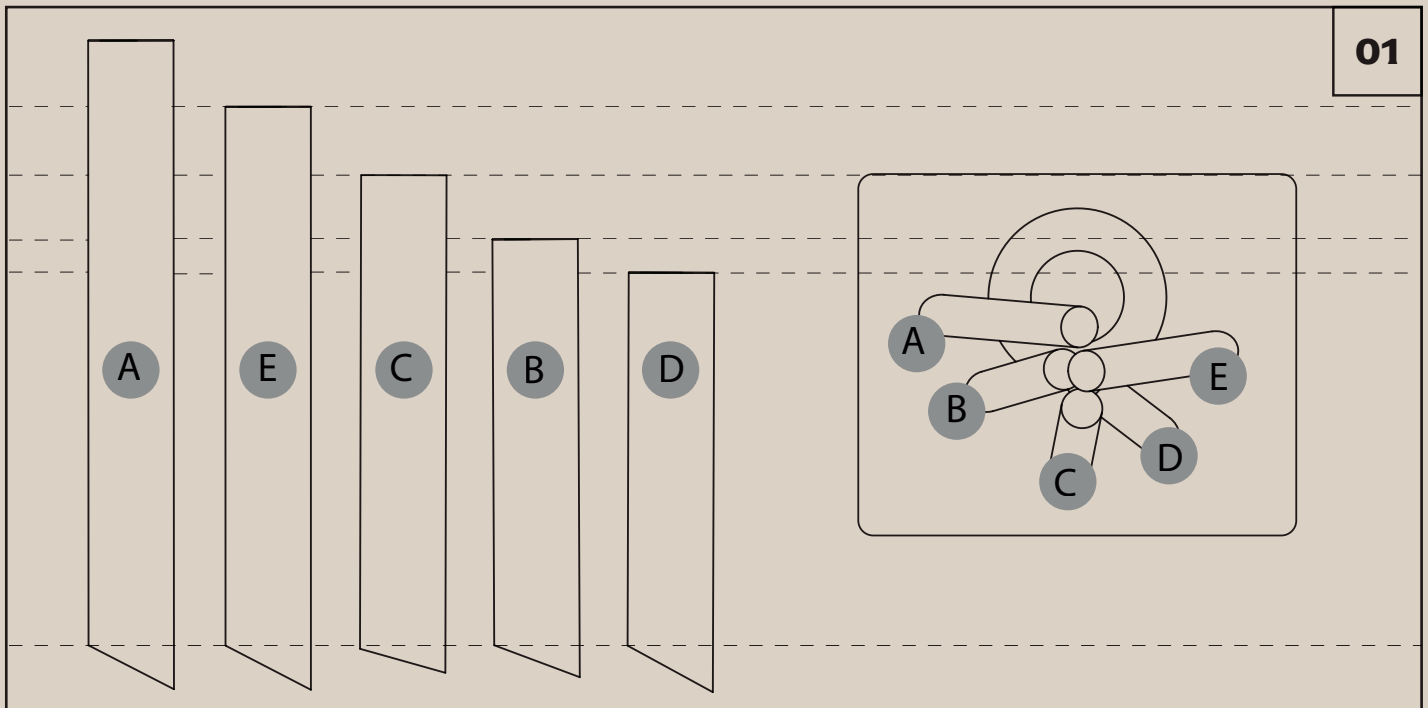

Foyer Nordik								
			1.0		x1	6.0		x1
			2.1		x1	7.0		x1
			2.2		x1	8.1		x4
A	 M6 x 70 mm	x4	3.2		x2	8.2		x4
B	 M6 x 50 mm	x4				9.1	 A	x1
C	 Vis excédentaires M4 x 30 mm	x4	4.0		x1	9.2	 B	x1
D	 M4 x 25 mm	x5				9.3	 C	x1
E	 M4 x 15 mm	x4				9.4	 D	x1
F	 M6 Alen key	x1	5.0		x1	9.5	 E	x1
G	 M4 Alen key	x1				10		x1

01

02

03

05

04

06

07

08