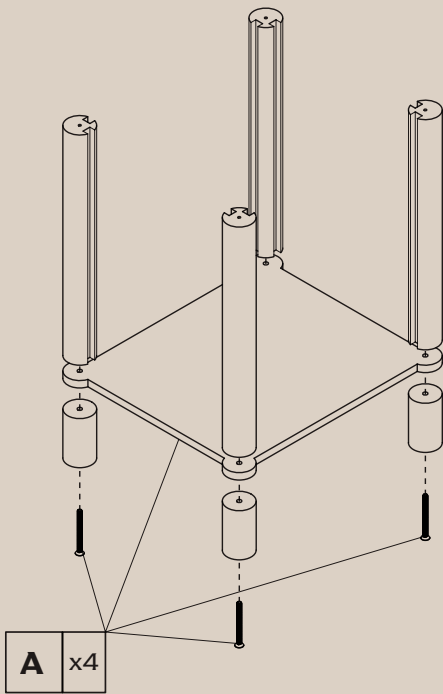

Foyer Nordik								
			1.0		x1	6.0		x1
			2.1		x1	7.0		x1
			2.2		x1	8.1		x4
A	 M6 x 70 mm	x4	3.2		x2	8.2		x4
B	 M6 x 50 mm	x4				9.1	 A	x1
C	 Vis excédentaires M4 x 30 mm	x4	4.0		x1	9.2	 B	x1
D	 M4 x 25 mm	x5				9.3	 C	x1
E	 M4 x 15 mm	x4				9.4	 D	x1
F	 M6 Alen key	x1	5.0		x1	9.5	 E	x1
G	 M4 Alen key	x1				10		x1

01

02

03

05

04

06

07

08