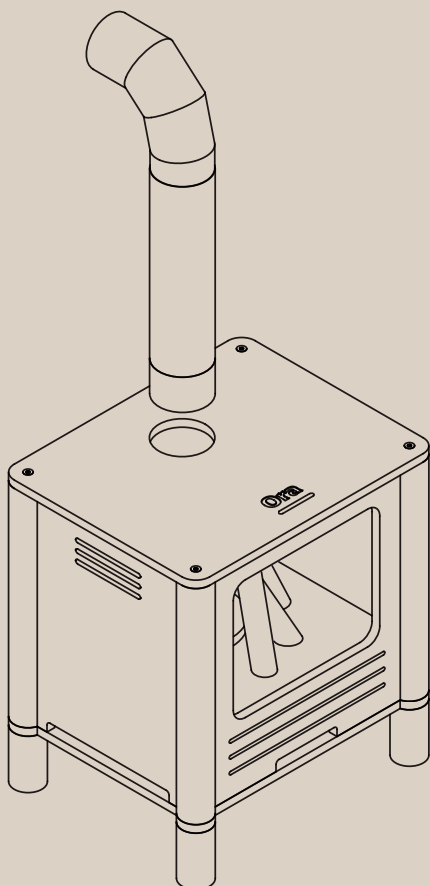

Foyer Nordik								
			1.0		x1	6.0		x1
			2.1		x1	7.0		x1
			2.2		x1	8.1		x4
A	 M6 x 70 mm	x4	3.2		x2	8.2		x4
B	 M6 x 50 mm	x4				9.1	 A	x1
C	 Vis excédentaires M4 x 30 mm	x4	4.0		x1	9.2	 B	x1
D	 M4 x 25 mm	x5				9.3	 C	x1
E	 M4 x 15 mm	x4				9.4	 D	x1
F	 M6 Alen key	x1	5.0		x1	9.5	 E	x1
G	 M4 Alen key	x1				10		x1

01

02

03

05

04

06

07

08