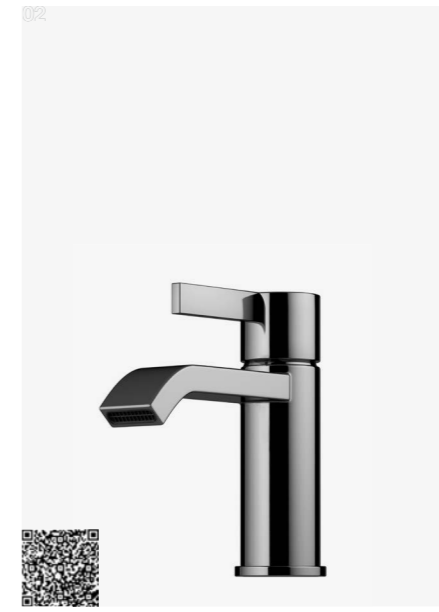

ARM 071M CR
Håndvaskarmatur.
Bundventil tilkøbes separat.
Chrome | 9426599 | 2390,-