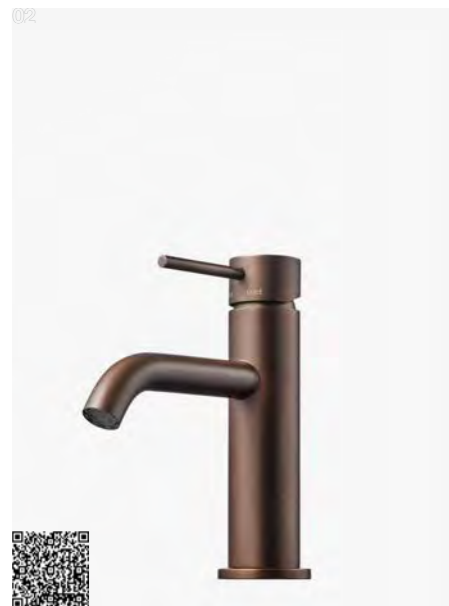

EVM 072 BR
Håndvaskarmatur.
Bundventil tilkøbes separat.
Bronze | 9426079 | 3790,-