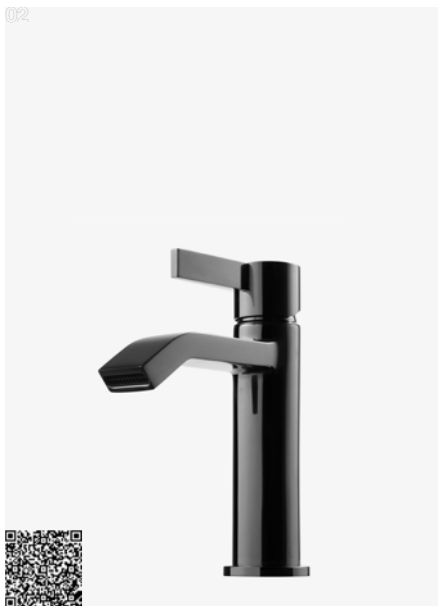

ARM 071 BC
Håndvaskarmatur.
Bundventil tilkøbes separat.
Black Chrome | 9423547 | 4190,-