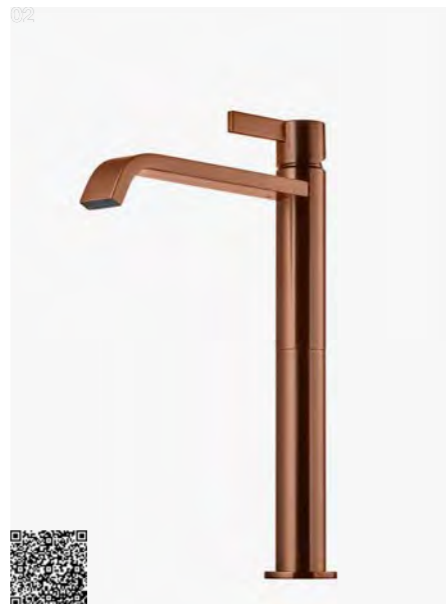

02

02

ARM 071M CU
Håndvaskarmatur.
Bundventil tilkøbes separat.
Copper | 9426602 | 3690,-

ARM 081M CU
Håndvaskarmatur.
Bundventil tilkøbes separat.
Copper | 9426611 | 4990,-

ARM 071 CU
Håndvaskarmatur.
Bundventil tilkøbes separat.
Copper | 9423544 | 3190,-