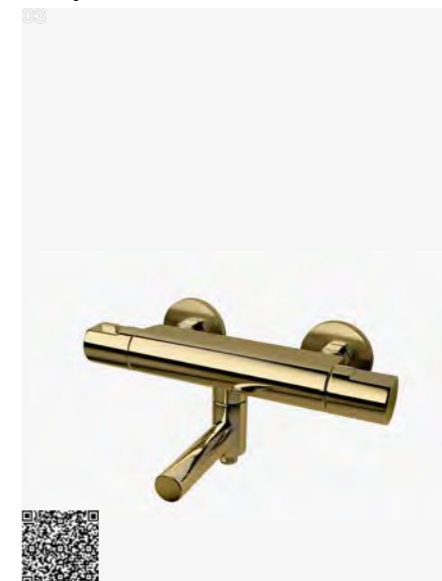

ARM 022 HG
Bruse- og badekararmatur med tryk- og termostatstyret, med svingbar hane. Kombineret med blandefastgørelse.

HoneyGold | 9426632 | 5 590,-