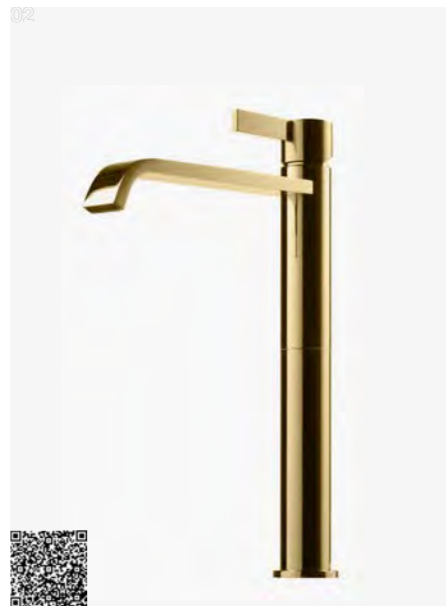

EVM 071 HG
Håndvaskarmatur.
Bundventil tilkøbes separat.
Honey Gold | 4230627 | 4790,-

EVO 078 HG
Håndvaskarmatur.
Bundventil tilkøbes separat.
Honey Gold | 4230634 | 5190,-

EVM 072 HG
Håndvaskarmatur.
Bundventil tilkøbes separat.
Honey Gold | 9424363 | 4790,-

EVM 082 HG
Håndvaskarmatur.
Bundventil tilkøbes separat.
Honey Gold | 9424372 | 5990,-

BI 071 HG
Håndvaskarmatur.
Bundventil tilkøbes separat.
HoneyGold | 4230618 | 3890,-

CA 071 HG
Håndvaskarmatur.
Bundventil tilkøbes separat.
HoneyGold | 9424438 | 3590,-

ARM 071 HG
Håndvaskarmatur.
Bundventil tilkøbes separat.
HoneyGold | 9423545 | 4190,-

ARM 081 HG
Håndvaskarmatur.
Bundventil tilkøbes separat.
HoneyGold | 9423650 | 5790,-

ARM 078 HG
Håndvaskarmatur.
Bundventil tilkøbes separat.
HoneyGold | 9424420 | 5090,-