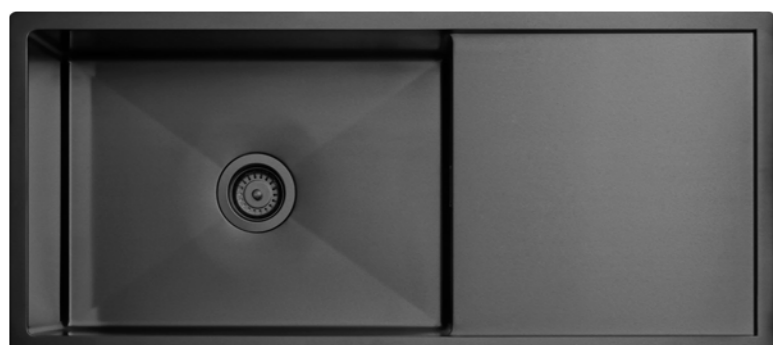

01

TA 8140 MB
Køkkenvaske 840×400 mm til 600 mm køkkenskabe. Til nedfældning, planlimning og underlimning. Komplet med kurvventil, vandlås og beskyttelse mod overløb.
Dybde 180 mm.
PVD Matte Black | 9422662 | 8790,-