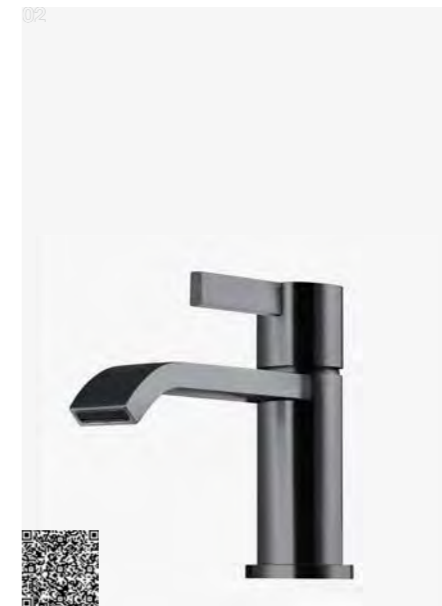

ARM 071L BrBC
Håndvaskarmatur.
Bundventil tilkøbes separat.
Brushed Black Chrome | 9426117 | 5590,-