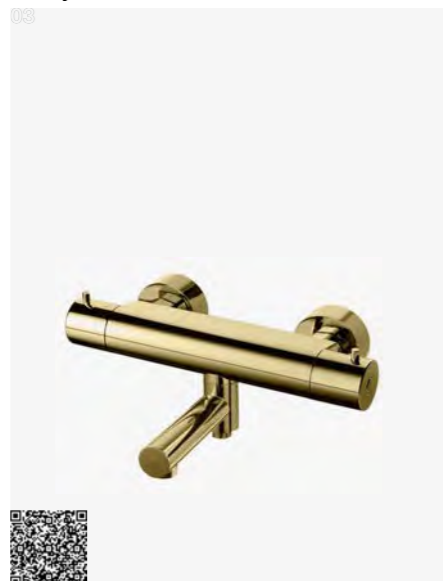

HoneyGold | 9423032 | 15 990,-

ARM 7300 HG
Brusesæt med trykafbalanceret termostat. Justerbar højde. Leveres med håndbruser og holder.

HoneyGold | 9423042 | 15 990,-

EVM 168 HG
Brusearmatur med tryk- og termostatstyret, med udløb nederst. Kombineret med blandefastgørelse.

HoneyGold | 9419328 | 3 990,-

EVM 022 HG
Bruse- og badekararmatur med tryk- og termostatstyret, med svingbar hane. Kombineret med blandefastgørelse.

HoneyGold | 9419448 | 5 190,-

EVM 026 HG
Bruse- og badekararmatur med tryk- og termostatstyret, med svingbar hane. Kombineret med blandefastgørelse.