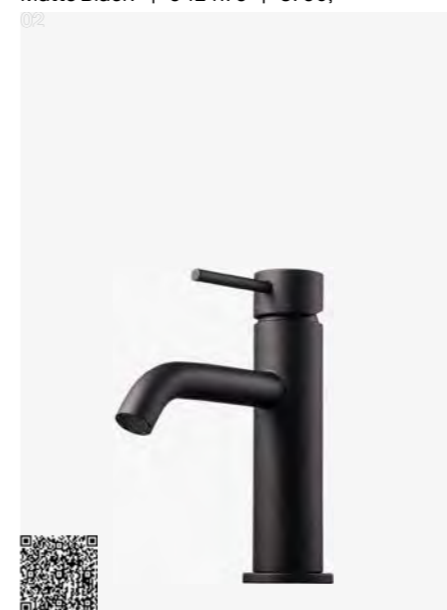

02
EVM 072 MB
Håndvaskarmatur.
Bundventil tilkøbes separat.
Matte Black | 9424359 | 3790,-
59