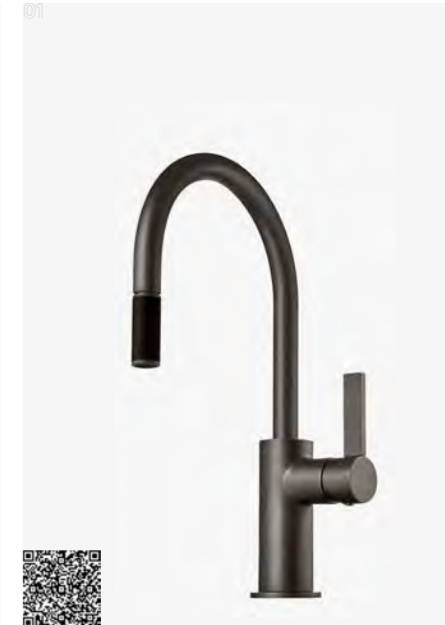

01
ARM 380 GR LOW
Køkkenarmatur
Graphite | 9426294 | 4290,-

01
ARM 980 GR
Køkkenarmatur
Graphite | 9426067 | 4290,-

01
ARM 580 GR LOW
Køkkenarmatur
Graphite | 9426337 | 4290,-

01
ARM 185 GR
Køkkenarmatur
Graphite | 9426073 | 4890,-

01
ARM 375 GR LOW
Køkkenarmatur, udtrækkelig håndbruser
Graphite | 9426359 | 4890,-

01

01

01
Platinum

For at samordne alle de lokale længdeenheder såsom favn, aln og yard i et internationalt system skabte man grundenheden meter. Den udgør ca. en tilmilliontedel af strækningen fra nordpolen til ækvator, hvilket bliver lidt svært at håndtere til daglig. Derfor blev der fra den franske revolution og frem fremstillet stave af platin — med en længde på præcis én meter. Vores produkter i platin har en dybere og mere eksklusiv overflade end almindelig krom. De er beklædt med en legering, der indeholder guld- og platinsalte, hvilket giver en varm og stilren glans.