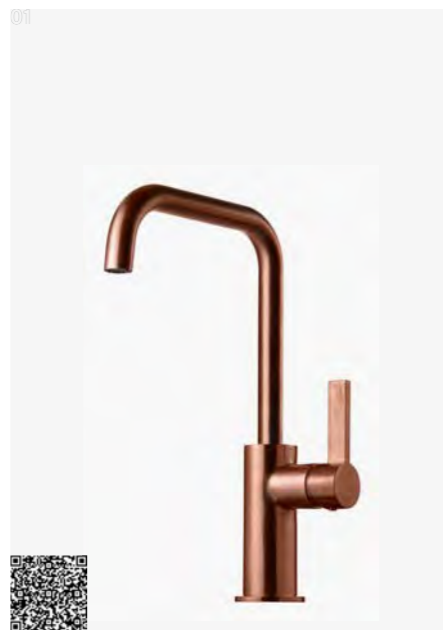

01

01
ARM 180 CU
Køkkenarmatur
Copper | 9423593 | 4290,-

01
ARM 380 CU LOW
Køkkenarmatur
Copper | 9426282 | 4290,-

ARM 980 CU
Køkkenarmatur
Copper | 9423607 | 4290,-

ARM 580 CU LOW
Køkkenarmatur
Copper | 9426321 | 4290,-