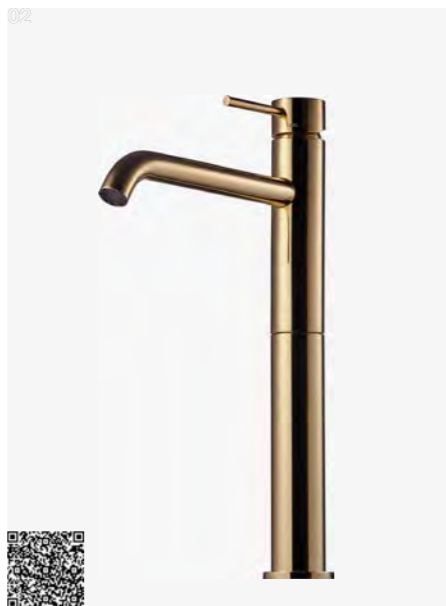

EVM 082 LU
Håndvaskarmatur.
Bundventil tilkøbes separat.
Brass | 9424369 | 4790,-