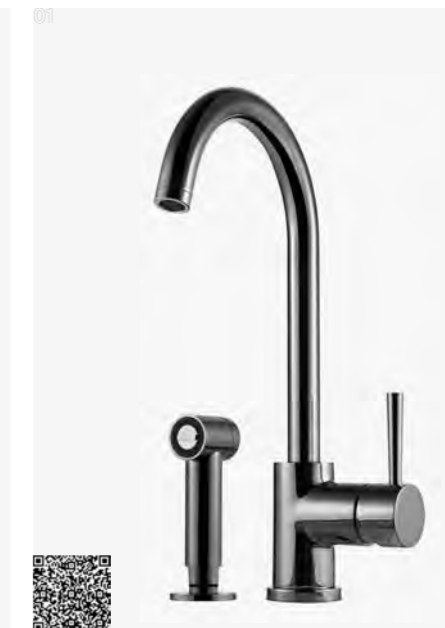

EVO 180 BC
Køkkenarmatur
Black Chrome | 4230648 | 5590,-

EVO 980 BC
Køkkenarmatur
Black Chrome | 9423467 | 5590,-

EVO 185 BC
Køkkenarmatur, udtrækkelig håndbruser
Black Chrome | 4230614 | 6490,-

EVO 200 BC
Køkkenarmatur, separat håndbruser
Black Chrome | 9419334 | 9990,-