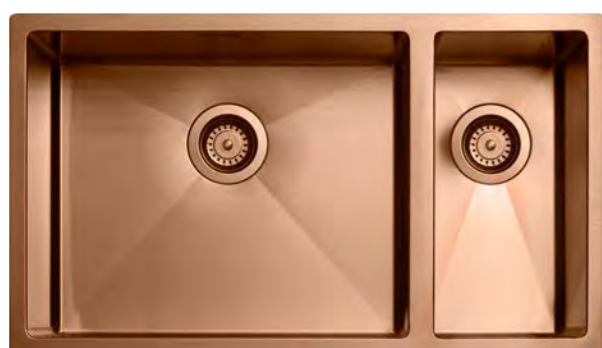

01

TA 7040 CU
Køkkenvaske 700×400 mm til 800 mm køkkenskabe. Til nedfældning, planlimning og underlimning. Komplet med kurvventil, vandlås og beskyttelse mod overløb. Dybde 180 mm.
PVD Copper | 9420304 | 8790,-