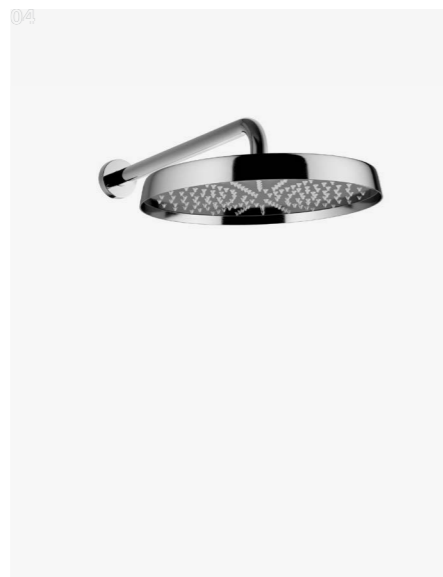

ARM 7368 CR
Hovedbruserpakke til indbygning med trykbalanceret termostat, håndbruser, hovedbruser, brusearm og indbygningsbox med preinstalleret blandingsbatteri. Tilslutningsrør i væggen er ikke inkluderet.
Chrome | 9426737 | 14390,-

04
For flere overflader se side 132—134

04
For flere overflader se side 132—134

04

04