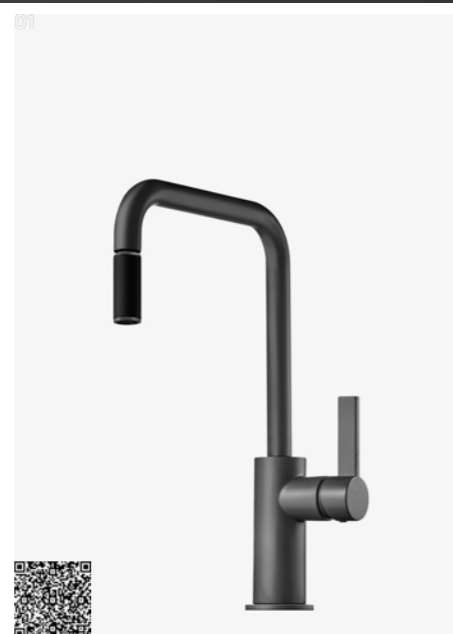

01

01

01

EVO 180 PL
Køkkenarmatur
Platinum | 9426063 | 5590,-

EVO 980 PL
Køkkenarmatur
Platinum | 9426069 | 5590,-

ARM 985 GR
Køkkenarmatur, udtrækkelig håndbruser
Graphite | 9426061 | 4890,-

24

ARM 577 GR LOW
Køkkenarmatur, udtrækkelig håndbruser
Graphite | 9426399 | 4890,-