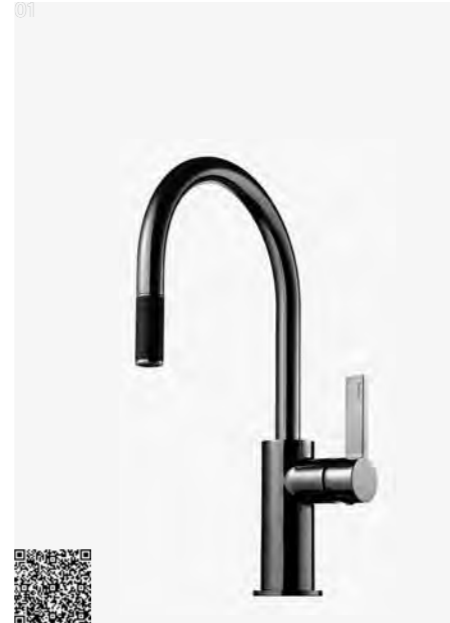

ARM 375 BC LOW
Køkkenarmatur, udtrækkelig håndbruser
Black Chrome | 9426364 | 6290,-