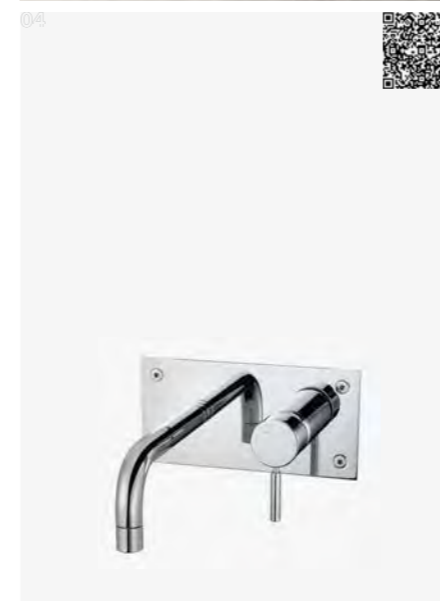

BOX 006 CR
Badarmatur til indbygning. Hane 175 mm. Kombineres med T BOX 2.0 Small.
Chrome | 8553371 | 4990,-

BOX 008 CR
Badarmatur til indbygning. Hane 234 mm. Kombineres med T BOX 2.0 Small.
Chrome | 8553370 | 4990,-

BOX 026 CR
Bruser- og badekararmatur til indbygning. Hane 167 mm. Kombineres med T BOX 2.0 Small.
Chrome | 8236430 | 6790,-