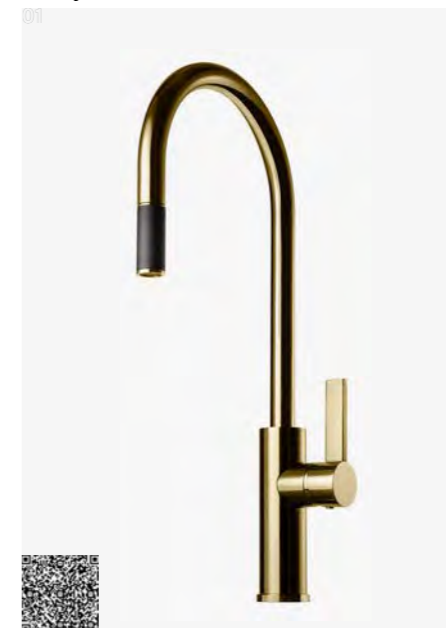

01

ARM 180 HG
Køkkenarmatur
Honey Gold | 9423592 | 5090,-

ARM 380 HG LOW
Køkkenarmatur
Honey Gold | 9426284 | 5090,-

EVO 180 HG
Køkkenarmatur
Honey Gold | 4230651 | 5590,-

EVO 980 HG
Køkkenarmatur
Honey Gold | 9423466 | 5590,-

ARM 980 HG
Køkkenarmatur
Honey Gold | 9423606 | 5090,-

ARM 580 HG LOW
Køkkenarmatur
Honey Gold | 9426323 | 5090,-

EVO 185 HG
Køkkenarmatur, udtrækkelig håndbruser
Honey Gold | 4230659 | 6490,-

EVO 200 HG
Køkkenarmatur, separat håndbruser
Honey Gold | 9419336 | 9990,-

ARM 185 HG
Køkkenarmatur, udtrækkelig håndbruser
Honey Gold | 9423620 | 6290,-

ARM 375 HG LOW
Køkkenarmatur, udtrækkelig håndbruser
Honey Gold | 9426358 | 6290,-

01

01

Brushed Black Chrome

Platin er et meget sjældent grundstof på vores planet, men på månen og i mange rumsten er det mere almindeligt. Der findes gamle meteoritkratere på jorden, som har et så rigt indhold af dette metal, at de er blevet genstand for kommerciel minedrift. Hemmeligheden bag Brushed Black Chrome er, at vi tilsætter platin til galvaniseringen. Det giver en ubestemmelig, nærmest dragende fornemmelse med en mat, ikke reflekterende tekstur.