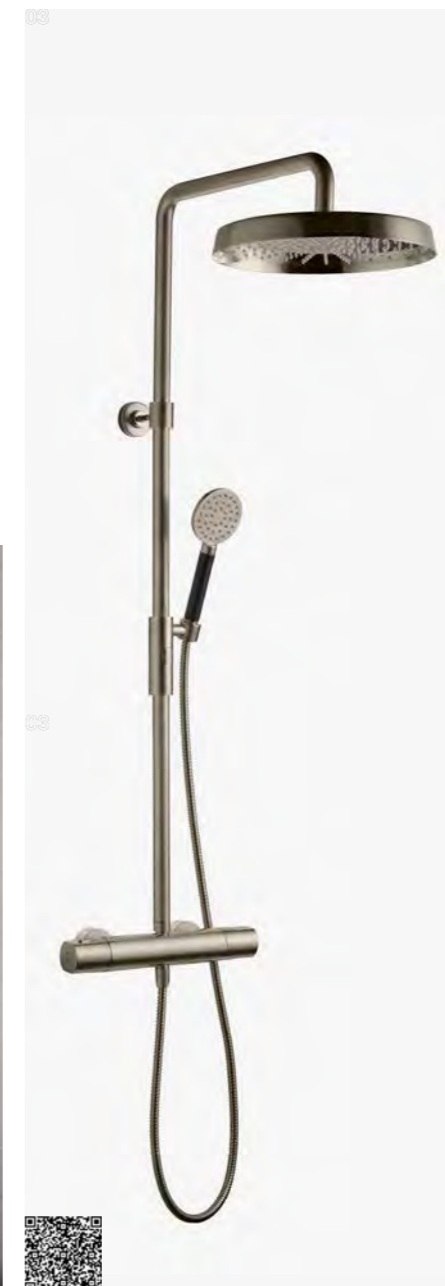

Brushed Platinum | 9424778 | 3590,-

129

ARM 7200 BrPL
Brusesæt med trykfalanceret termostat. Justerbar højde. Leveres med håndbruser og holder.

Brushed Platinum | 9423031 | 12790,-

03

ARM 022 BrPL
Bruse- og badekararmatur med tryk- og termostatstyret, med svingbar hane. Kombineret med blandefastgørelse.