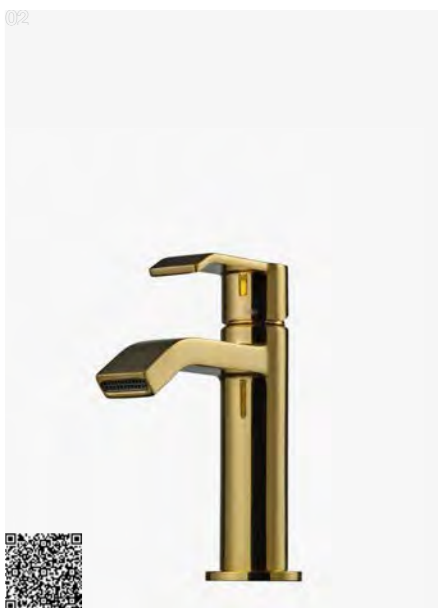

VIC 071 HG
Håndvaskarmatur.
Bundventil tilkøbes separat.
Honey Gold | 9424396 | 3990,-

VIC 081 HG
Håndvaskarmatur.
Bundventil tilkøbes separat.
Honey Gold | 9424404 | 5590,-

EVM 072 BrBC
Håndvaskarmatur.
Bundventil tilkøbes separat.
Brushed Black Chrome | 9424364 | 4790,-