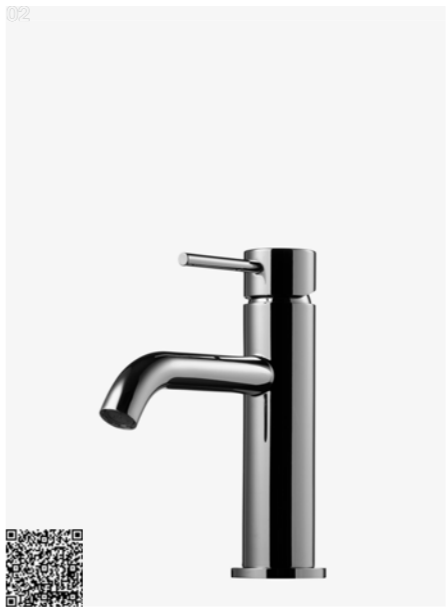

02 02 02

02

EVM 071 CR
Håndvaskarmatur.
Bundventil tilkøbes separat.
Chrome | 4230082 | 2490,-

EVO 078 CR
Håndvaskarmatur.
Bundventil tilkøbes separat.
Chrome | 4230089 | 2790,-

02 02 02

02

EVM 072 CR
Håndvaskarmatur.
Bundventil tilkøbes separat.
Chrome | 9424358 | 2490,-