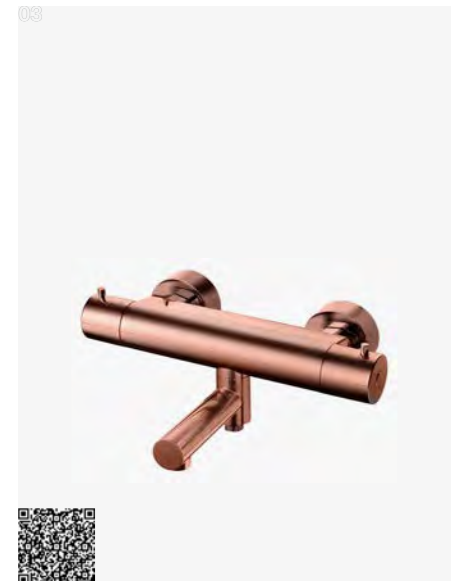

EVM 022 CU
Bruse- og badekarmatur med tryk- og termostatstyret, med svingbar hane. Kombineret med blandefastgørelse.

Copper | 9420269 | 4190,-