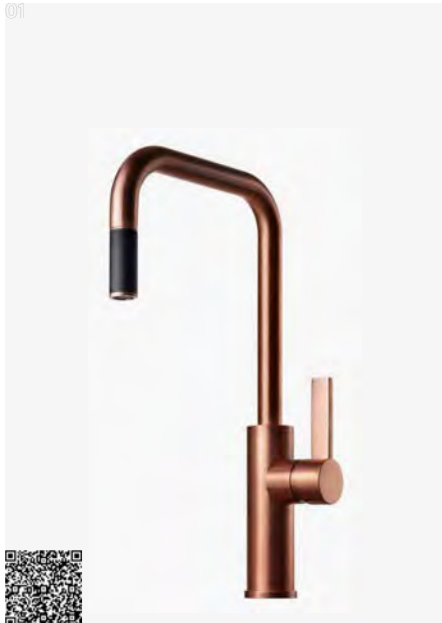

01

01
ARM 180 CU
Køkkenarmatur
Copper | 9423593 | 4290,-

01
ARM 380 CU LOW
Køkkenarmatur
Copper | 9426282 | 4290,-

ARM 980 CU
Køkkenarmatur
Copper | 9423607 | 4290,-

ARM 580 CU LOW
Køkkenarmatur
Copper | 9426321 | 4290,-

ARM 185 CU
Køkkenarmatur, udtrækkelig håndbruser
Copper | 9423621 | 4890,-

ARM 375 CU LOW
Køkkenarmatur, udtrækkelig håndbruser
Copper | 9426357 | 4890,-

ARM 985 CU
Køkkenarmatur, udtrækkelig håndbruser
Copper | 9423637 | 4890,-