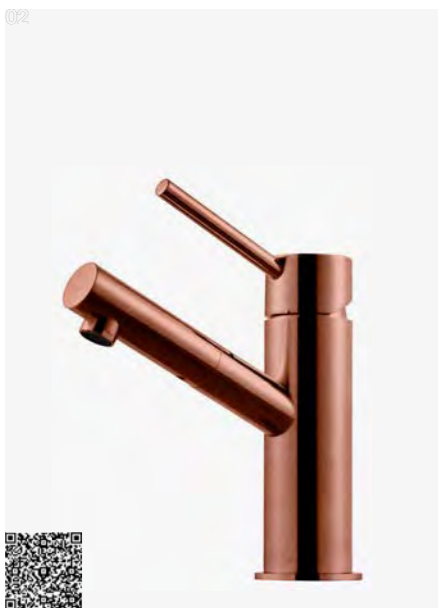

BI 071 CU
Håndvaskarmatur.
Bundventil tilkøbes separat.
Copper | 4230603 | 3090,-