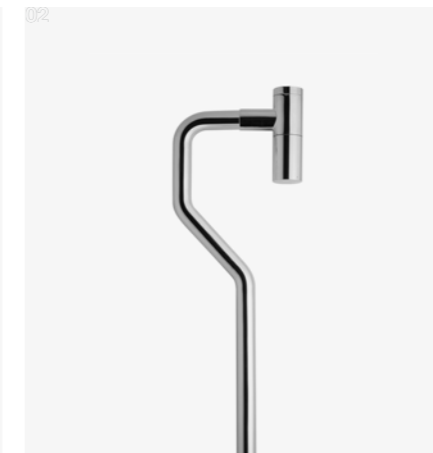

02
XA 200 CR
S-gulvafløb m/vandlås.
Se flere overflader på side 53.
Chrome | 8081147 | 1390,-