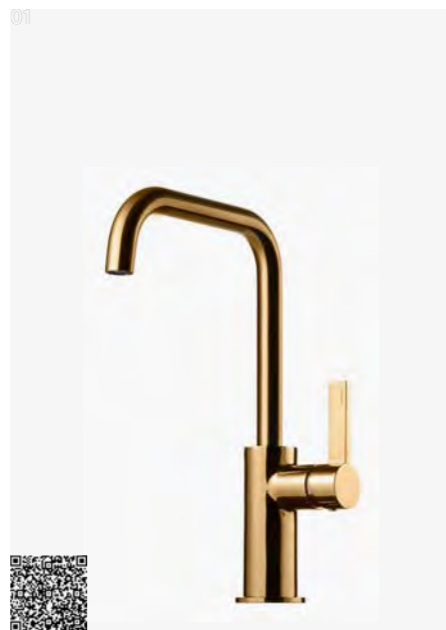

01

01

ARM 180 LU
Køkkenarmatur
Brass | 9423595 | 4290,-

ARM 380 LU LOW
Køkkenarmatur
Brass | 9426276 | 4290,-

ARM 980 LU
Køkkenarmatur
Brass | 9423609 | 4290,-

ARM 580 LU LOW
Køkkenarmatur
Brass | 9426315 | 4290,-