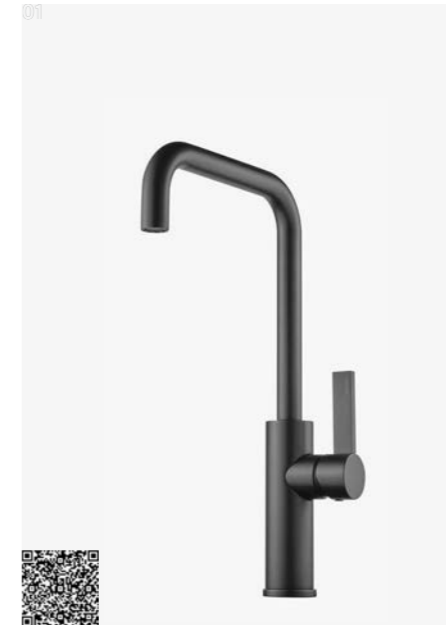

01
ARM 980 GR
Køkkenarmatur
Graphite | 9426067 | 4290,-