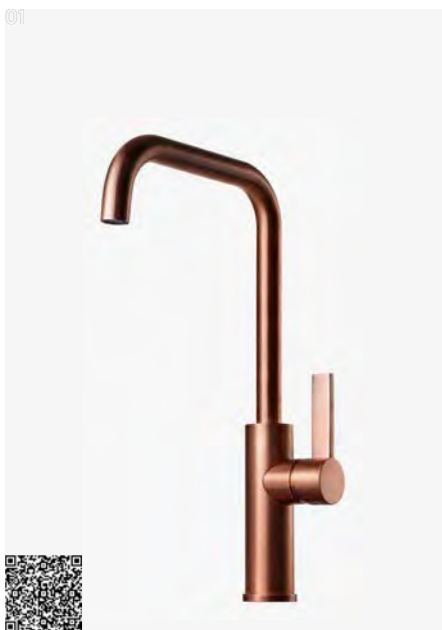

ARM 980 CU
Køkkenarmatur
Copper | 9423607 | 4290,-