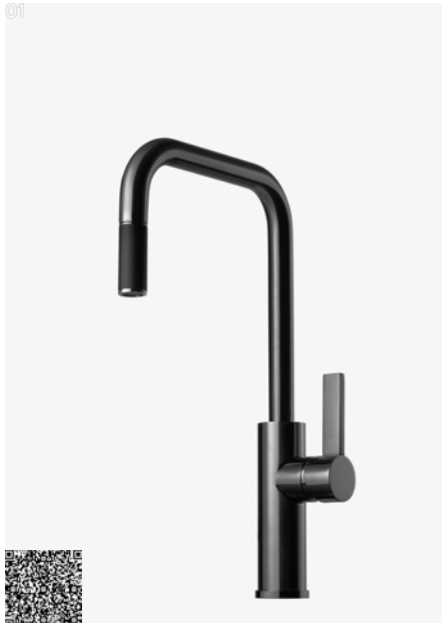

ARM 180 BC
Køkkenarmatur
Black Chrome | 9423590 | 5090,-

ARM 380 BC LOW
Køkkenarmatur
Black Chrome | 9426296 | 5090,-

ARM 185 BC
Køkkenarmatur, udtrækkelig håndbruser
Black Chrome | 9423618 | 6290,-

ARM 375 BC LOW
Køkkenarmatur, udtrækkelig håndbruser
Black Chrome | 9426364 | 6290,-