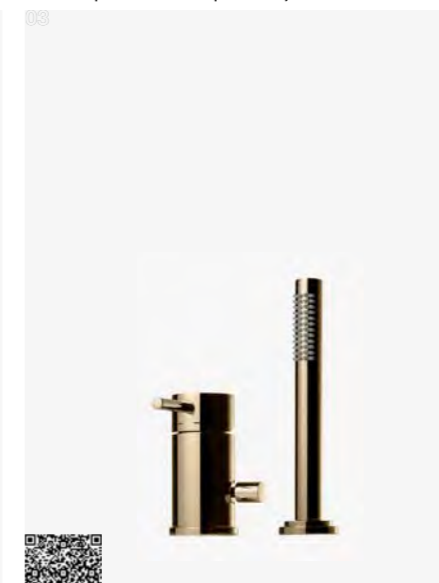

BI 048 LU
Bruser og badekarmatur med håndbruser. 2-huls.

Brass | 9422413 | 7190,-