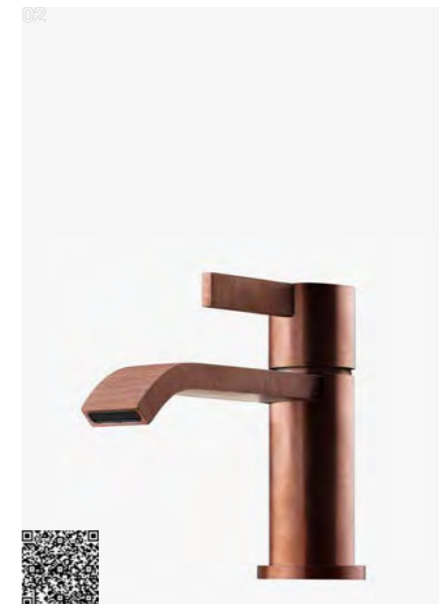

ARM 071L CU
Håndvaskarmatur.
Bundventil tilkøbes separat.
Copper | 9426105 | 4390,-