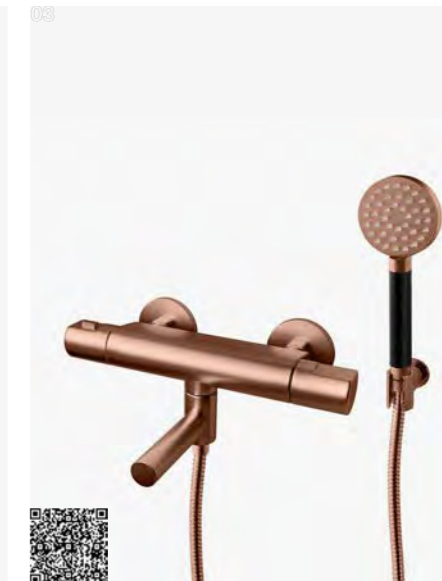

ARM 026 CU
Bruse- og badekarmatur med tryk- og termostatstyret, med svingbar hane. Kombineret med blandefastgørelse.

Copper | 9426647 | 5190,-