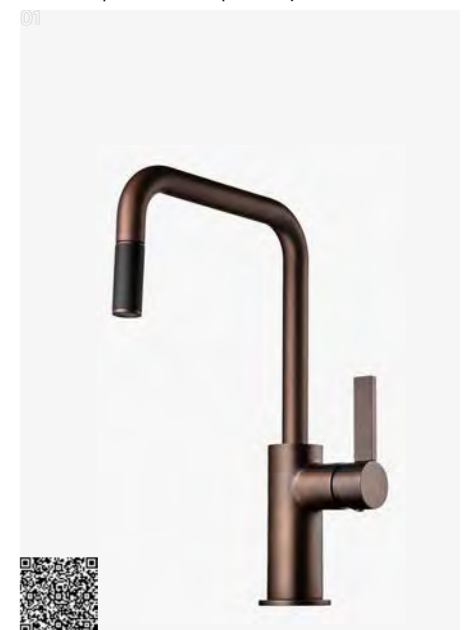

EVO 180 BR
Køkkenarmatur
Bronze | 9424238 | 4190,-

EVO 980 BR
Køkkenarmatur
Bronze | 9424244 | 4190,-

EVO 185 BR
Køkkenarmatur, udtrækkelig håndbruser
Bronze | 9424250 | 4990,-

01

01

01

01

01

01

ARM 980 BR
Køkkenarmatur
Bronze | 9424273 | 4290,-

ARM 580 BR LOW
Køkkenarmatur
Bronze | 9426333 | 4290,-

ARM 185 BR
Køkkenarmatur, udtrækkelig håndbruser
Bronze | 9424281 | 4890,-

ARM 375 BR LOW
Køkkenarmatur, udtrækkelig håndbruser
Bronze | 9426363 | 4890,-

ARM 180 BR
Køkkenarmatur
Bronze | 9424258 | 4290,-

ARM 380 BR LOW
Køkkenarmatur
Bronze | 9426292 | 4290,-

ARM 985 BR
Køkkenarmatur, udtrækkelig håndbruser
Bronze | 9424269 | 4890,-

ARM 577 BR LOW
Køkkenarmatur, udtrækkelig håndbruser
Bronze | 9426396 | 4890,-