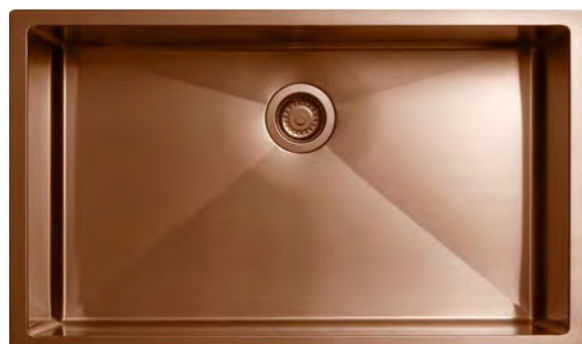

01

TA 8040 CU
Køkkenvaske 700×400 mm til 800 mm køkkenskabe. Til nedfældning, planlimning og underlimning. Komplet med kurvventil, vandlås og beskyttelse mod overløb. Dybde 180 mm.
PVD Copper | 9422654 | 7190,-