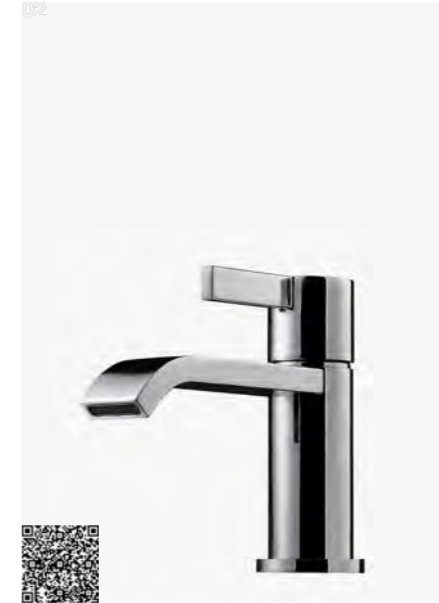

ARM 071L CR
Håndvaskarmatur.
Bundventil tilkøbes separat.
Chrome | 9426096 | 2790,-