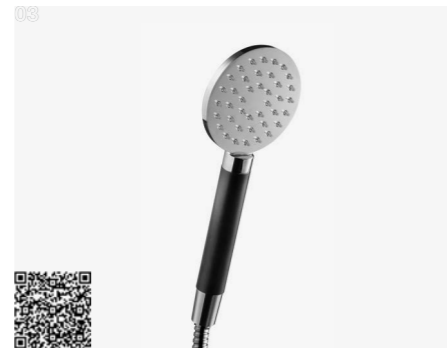

XCOL 022 CR
 Komplet brusesæt Classic med trykk- og
 termostatstyret brusearmatur, med svingbar
 hane til badekar, håndbruser og slange.
 Chrome | 9418074 | 10390,-

ZSAL 070 CR
 Classic brusergarnityr
 med håndbruser i metal
 50–84 cm
 Chrome | 8191067 | 1290,-

XCOL 168 CR
 Brusearmatur Classic
 med termostatstyret brusearmatur
 Chrome | 9418752 | 2590,-

FBLV 023 CR
 Classic badekararmatur
 med håndbruser og slange
 Chrome | 8111556 | 3590,-

ZSAL 300 CR
DSO brusersæt med justerbar bruserstang
50—84 cm
Chrome | 9418755 | 1390,-

ZSAL 395 CR
DSO brusersæt med justerbar bruserstang
50—84 cm
Chrome | 9426775 | 1390,-

ZSAL 372 CR
DSO brusersæt med justerbar bruserstang
50—84 cm
Chrome | 9426784 | 1390,-

DSO 14090 CR
Håndbruser i metal
Chrome | 8185002 | 690,-