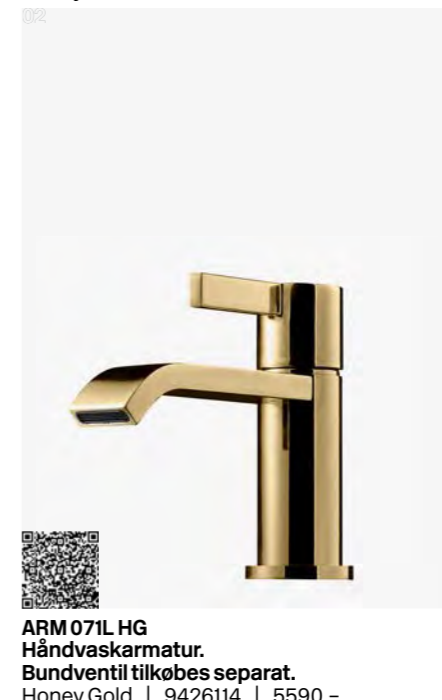

ARM 071 HG
Håndvaskarmatur.
Bundventil tilkøbes separat.
HoneyGold | 9423545 | 4190,-

ARM 081 HG
Håndvaskarmatur.
Bundventil tilkøbes separat.
HoneyGold | 9423650 | 5790,-

ARM 078 HG
Håndvaskarmatur.
Bundventil tilkøbes separat.
HoneyGold | 9424420 | 5090,-

ARM 878 HG
Håndvaskarmatur.
Bundventil tilkøbes separat.
HoneyGold | 9424429 | 5090,-

ARM 071M HG
Håndvaskarmatur.
Bundventil tilkøbes separat.
HoneyGold | 9426605 | 4790,-

ARM 081M HG
Håndvaskarmatur.
Bundventil tilkøbes separat.
HoneyGold | 9426614 | 6390,-