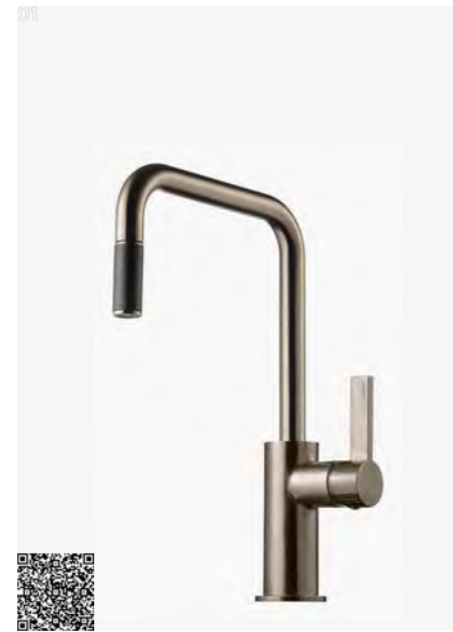

ARM 577 BrPL LOW
Køkkenarmatur, udtrækkelig håndbruser
Brushed Platinum | 9426393 | 4890,-

01
Køkken

01

01

01		01	01
Vaske	Stainless Steel	45	
	PVD Matte Black	46	
	PVD Brass	47	
	PVD Copper	48	
	PVD Black Chrome	49	
Tilbehør		50	

01

01

01