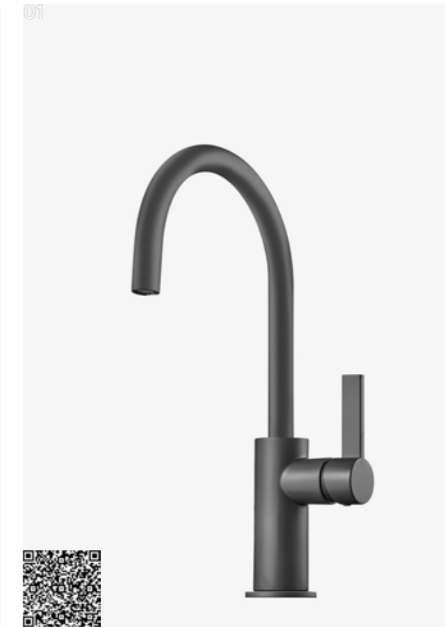

01
EVO 180 GR
Køkkenarmatur
Graphite | 9426028 | 4190,-

01
EVO 980 GR
Køkkenarmatur
Graphite | 9426034 | 4190,-

01
EVO 185 GR
Køkkenarmatur, udtrækkelig håndbruser
Graphite | 9426040 | 4990,-

01

01

01

01
ARM 180 GR
Køkkenarmatur
Graphite | 9426055 | 4290,-