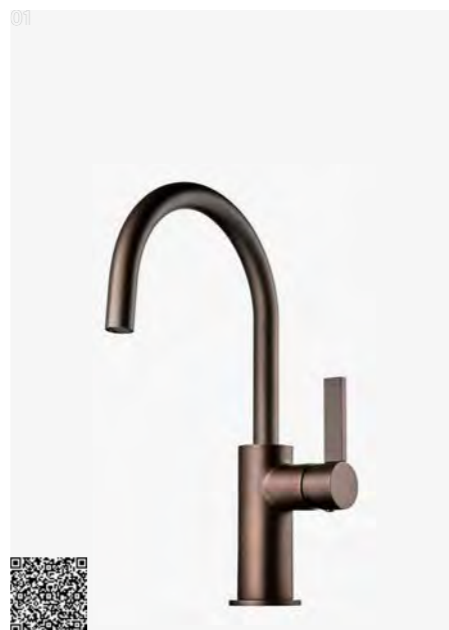

ARM 380 BR LOW
Køkkenarmatur
Bronze | 9426292 | 4290,-