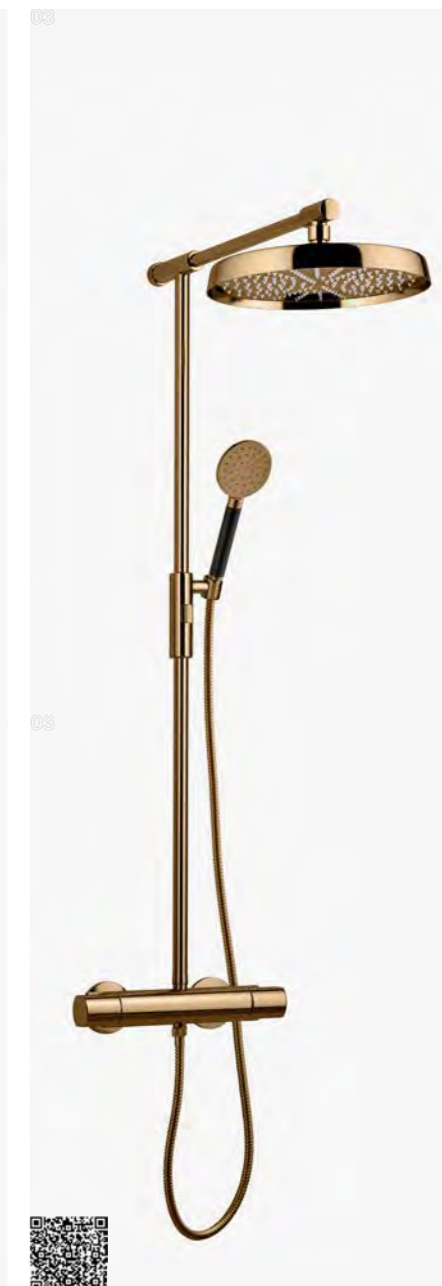

ARM 300 LU
Brusesæt med trykbalanceret termostat. Justerbar højde. Leveres med håndbruser og holder.

Brass | 9426705 | 12790,-

03