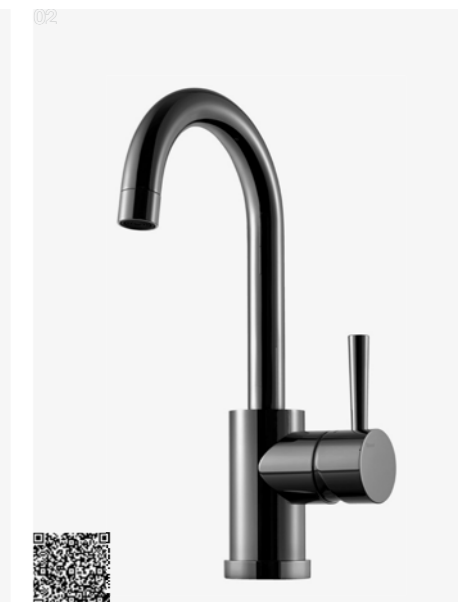

EVO 078 BC
Håndvaskarmatur.
Bundventil tilkøbes separat.
Black Chrome | 4230636 | 5190,-
02