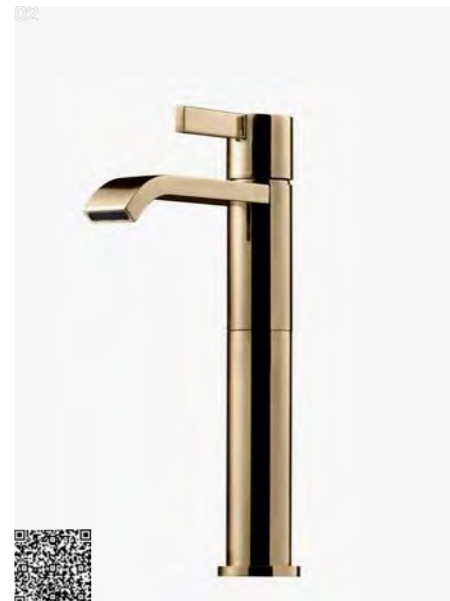

ARM 081L LU
Håndvaskarmatur.
Bundventil tilkøbes separat.
Brass | 9426129 | 5390,-

02

02

02

02