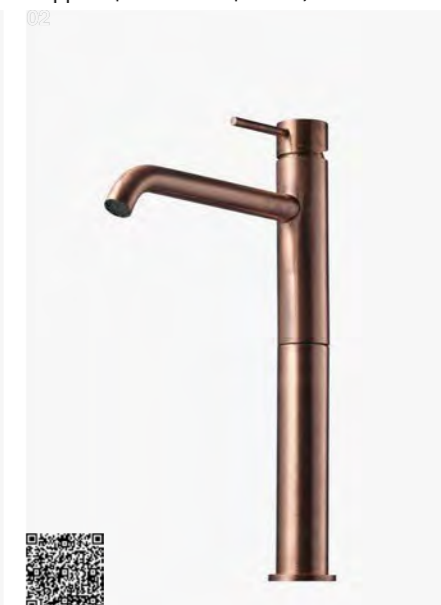

EVM 082 CU
Håndvaskarmatur.
Bundventil tilkøbes separat.
Copper | 9424370 | 4790,-