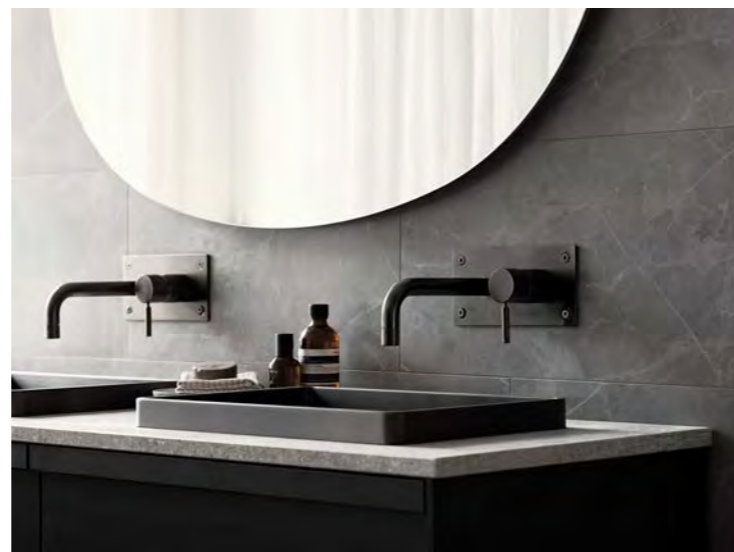

ARM 5200 BrBC
Brusesæt med trykbalanceret termostat. Justerbar højde. Leveres med håndbruser og holder.

Brushed Black Chrome | 9426670 | 14 390,-