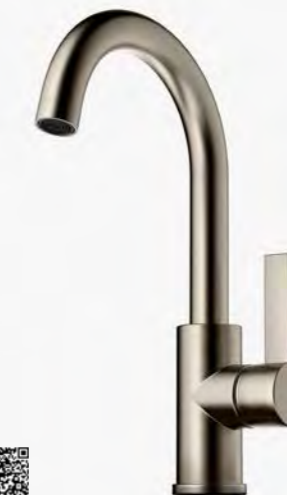

ARM 078 BrPL
Håndvaskarmatur.
Bundventil tilkøbes separat.
Brushed Platinum | 9424422 | 3890,-