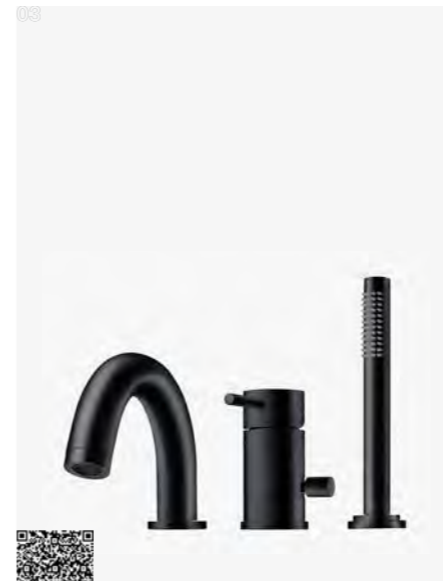

BI 047 MB
Bruser og badekarmatur med håndbruser. 3-huls.

Matte Black | 9421168 | 7590,-