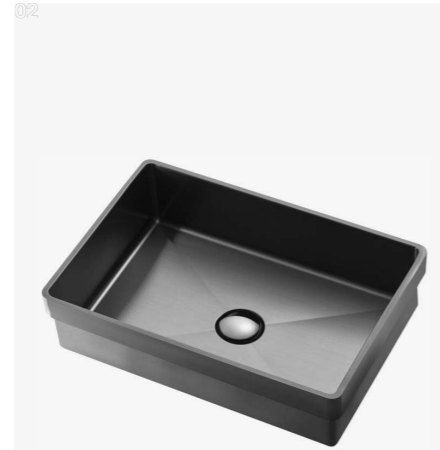

02
TA4328 BC
Håndvask til forsænket montering
430×280 mm
PVD Black Chrome | 9422203 | 6890,-