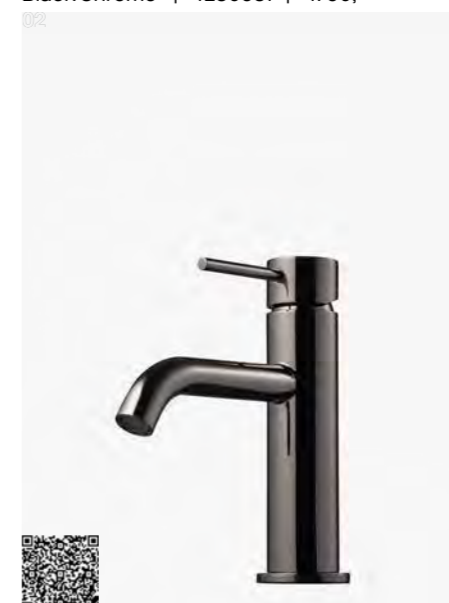

EVM 071 BC
Håndvaskarmatur.
Bundventil tilkøbes separat.
Black Chrome | 4230631 | 4790,-
02

EVM 072 BC
Håndvaskarmatur.
Bundventil tilkøbes separat.
Black Chrome | 9424362 | 4790,-
02