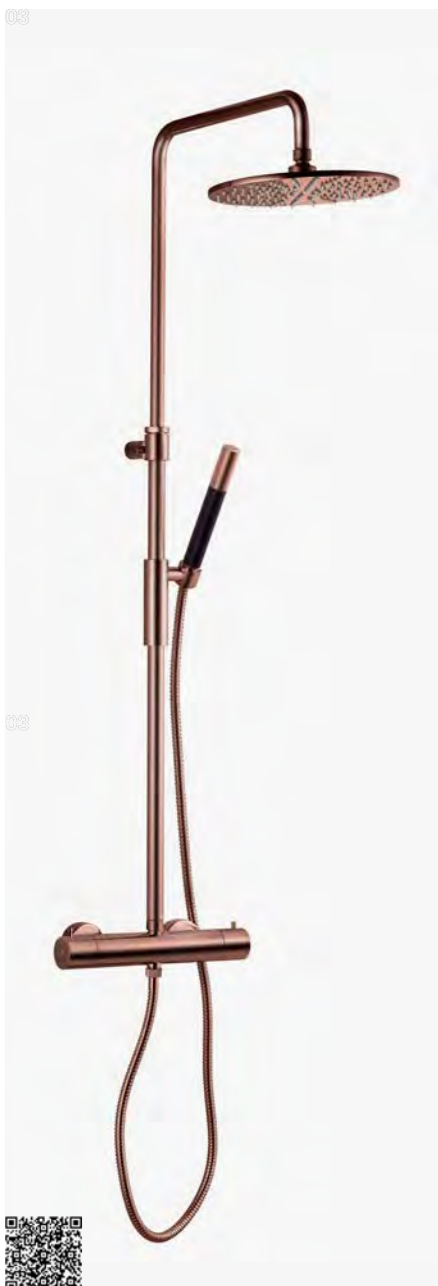

TVM 7200 CU
Brusesæt med trykbalanceret termostat. Justerbar højde. Leveres med håndbruser og holder.

Copper | 9418669 | 11190,-