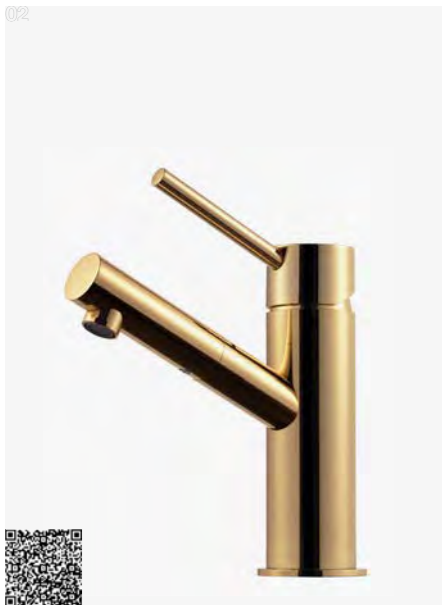

02

02

02

02

VIC 071 LU
Håndvaskarmatur.
Bundventil tilkøbes separat.
Brass | 9424393 | 3190,-

VIC 081 LU
Håndvaskarmatur.
Bundventil tilkøbes separat.
Brass | 9424401 | 4290,-

BI 071 LU
Håndvaskarmatur.
Bundventil tilkøbes separat.
Brass | 4229702 | 3090,-