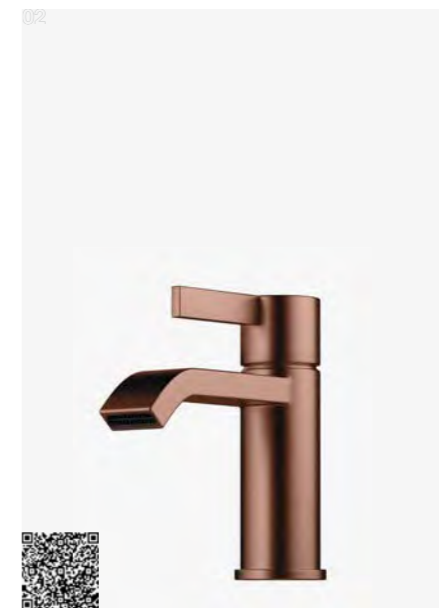

ARM 071M CU
Håndvaskarmatur.
Bundventil tilkøbes separat.
Copper | 9426602 | 3690,-