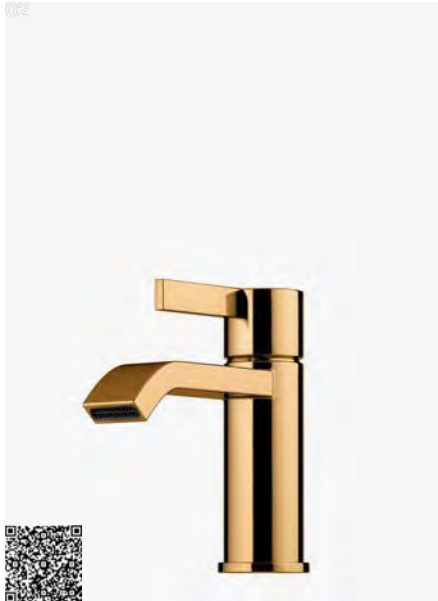

ARM 071M LU
Håndvaskarmatur.
Bundventil tilkøbes separat.
Brass | 9426601 | 3690,-