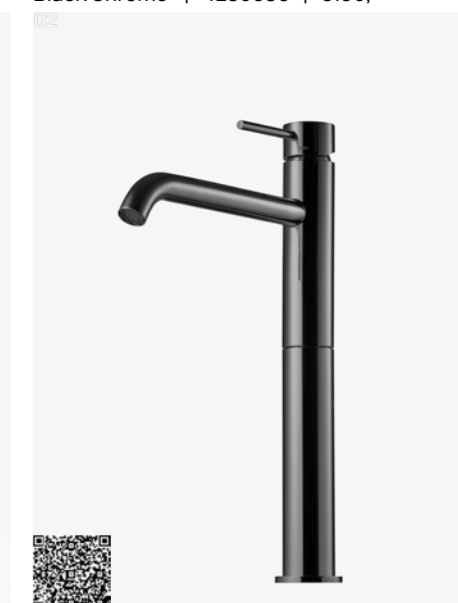

EVM 082 BC
Håndvaskarmatur.
Bundventil tilkøbes separat.
Black Chrome | 9424371 | 5990,-
02