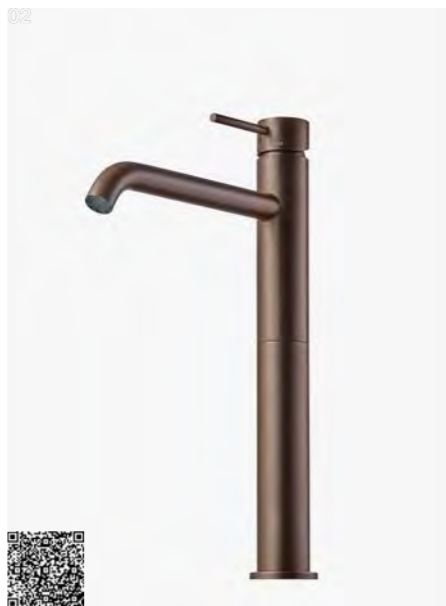

EVM 082 BR
Håndvaskarmatur.
Bundventil tilkøbes separat.
Bronze | 9426082 | 4790,-

02

02