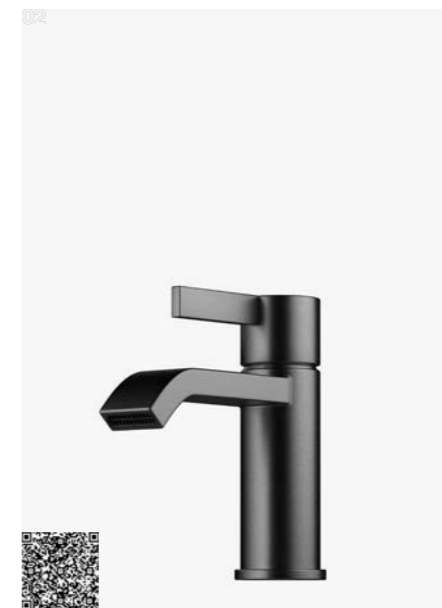

ARM 071M BrBC
Håndvaskarmatur.
Bundventil tilkøbes separat.
Brushed Black Chrome | 9426606 | 4790,-