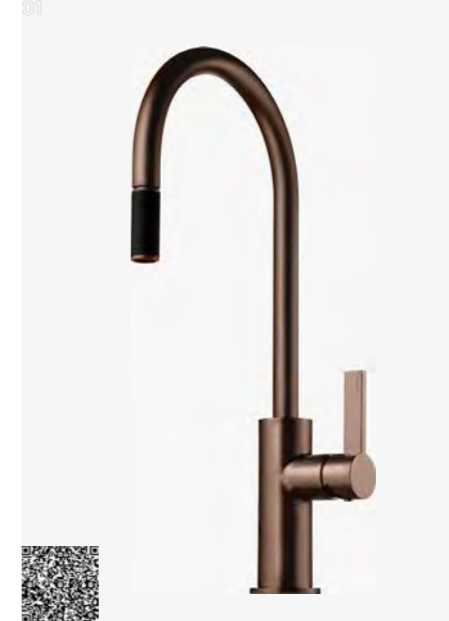

EVO 180 BR
Køkkenarmatur
Bronze | 9424238 | 4190,-

EVO 980 BR
Køkkenarmatur
Bronze | 9424244 | 4190,-

EVO 185 BR
Køkkenarmatur, udtrækkelig håndbruser
Bronze | 9424250 | 4990,-

01

01

01

01

01

01

ARM 980 BR
Køkkenarmatur
Bronze | 9424273 | 4290,-

ARM 580 BR LOW
Køkkenarmatur
Bronze | 9426333 | 4290,-

ARM 185 BR
Køkkenarmatur, udtrækkelig håndbruser
Bronze | 9424281 | 4890,-

ARM 375 BR LOW
Køkkenarmatur, udtrækkelig håndbruser
Bronze | 9426363 | 4890,-