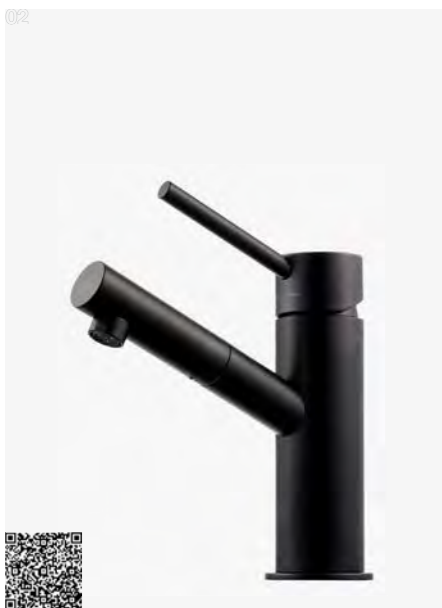

BI 071 MB
Håndvaskarmatur.
Bundventil tilkøbes separat.
Matte Black | 9423483 | 3090,-