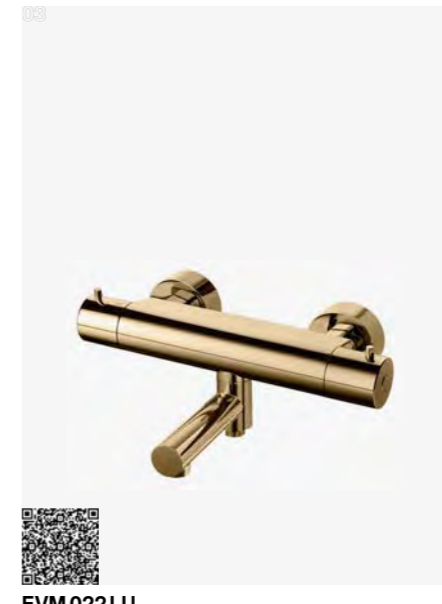

EVM 022 LU
Bruse- og badekararmatur med tryk- og termostatstyret, med svingbar hane. Kombineret med blandefastgørelse.

Brass | 9418873 | 4190,-