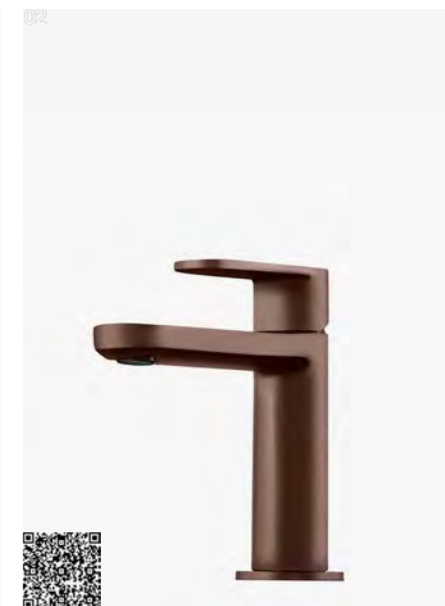

CA 071 BR
Håndvaskarmatur.
Bundventil tilkøbes separat.
Bronze | 9426049 | 2790,-