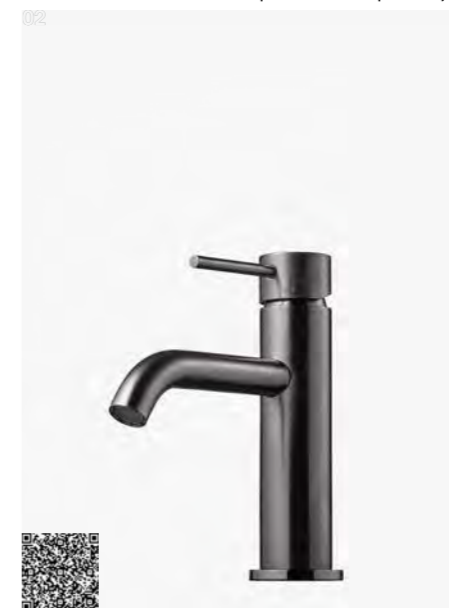

VIC 071 HG
Håndvaskarmatur.
Bundventil tilkøbes separat.
Honey Gold | 9424396 | 3990,-

VIC 081 HG
Håndvaskarmatur.
Bundventil tilkøbes separat.
Honey Gold | 9424404 | 5590,-

EVM 072 BrBC
Håndvaskarmatur.
Bundventil tilkøbes separat.
Brushed Black Chrome | 9424364 | 4790,-