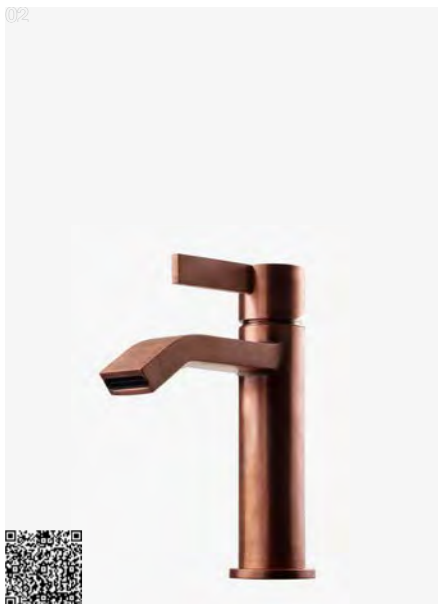

02

02

ARM 071M CU
Håndvaskarmatur.
Bundventil tilkøbes separat.
Copper | 9426602 | 3690,-

ARM 081M CU
Håndvaskarmatur.
Bundventil tilkøbes separat.
Copper | 9426611 | 4990,-

ARM 071 CU
Håndvaskarmatur.
Bundventil tilkøbes separat.
Copper | 9423544 | 3190,-