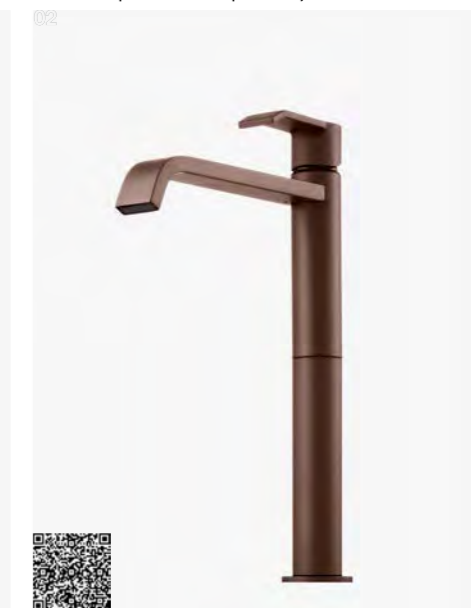

VIC 081 BR
Håndvaskarmatur.
Bundventil tilkøbes separat.
Bronze | 9426088 | 4790,-

Grottesco er det oplagte valg for den, der tiltrækkes af det oprindelige, upolerede og individuelle. Den rå messingoverflade kommer direkte fra støbeformen uden at være blevet slebet eller pudset. Hvert enkelt blandingsbatteri er unikt og indeholder spor og belægninger fra fremstillingen. Overfladen reagerer på luft og vand og gennemgår en langsom forandring med årene. Jo længere produktet anvendes, desto mere personligt bliver udseendet.