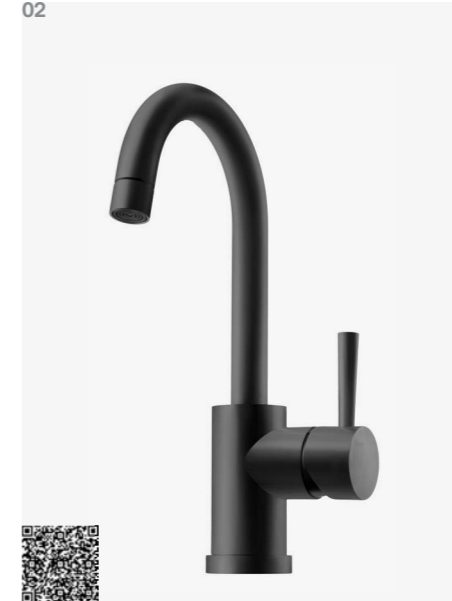

02
EVM 071 MB
Håndvaskarmatur.
Bundventil tilkøbes separat.
Matte Black | 9424179 | 3790,-

02
EVO 078 MB
Håndvaskarmatur.
Bundventil tilkøbes separat.
Matte Black | 9423485 | 3990,-

02
VLV 065 CR
Håndvaskarmatur Classic.
Med løfteventil.
Chrome | 4229987 | 2090,-