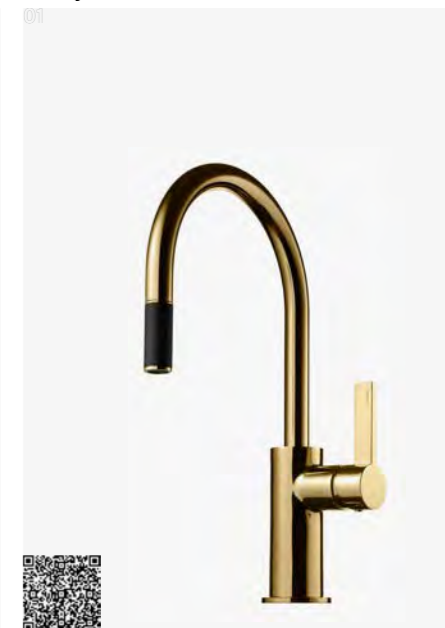

01

ARM 180 HG
Køkkenarmatur
Honey Gold | 9423592 | 5090,-

ARM 380 HG LOW
Køkkenarmatur
Honey Gold | 9426284 | 5090,-

EVO 180 HG
Køkkenarmatur
Honey Gold | 4230651 | 5590,-

EVO 980 HG
Køkkenarmatur
Honey Gold | 9423466 | 5590,-

ARM 980 HG
Køkkenarmatur
Honey Gold | 9423606 | 5090,-

ARM 580 HG LOW
Køkkenarmatur
Honey Gold | 9426323 | 5090,-

EVO 185 HG
Køkkenarmatur, udtrækkelig håndbruser
Honey Gold | 4230659 | 6490,-

EVO 200 HG
Køkkenarmatur, separat håndbruser
Honey Gold | 9419336 | 9990,-

ARM 185 HG
Køkkenarmatur, udtrækkelig håndbruser
Honey Gold | 9423620 | 6290,-

ARM 375 HG LOW
Køkkenarmatur, udtrækkelig håndbruser
Honey Gold | 9426358 | 6290,-

01

01

Brushed Black Chrome

Platin er et meget sjældent grundstof på vores planet, men på månen og i mange rumsten er det mere almindeligt. Der findes gamle meteoritkratere på jorden, som har et så rigt indhold af dette metal, at de er blevet genstand for kommerciel minedrift. Hemmeligheden bag Brushed Black Chrome er, at vi tilsætter platin til galvaniseringen. Det giver en ubestemmelig, nærmest dragende fornemmelse med en mat, ikke reflekterende tekstur.