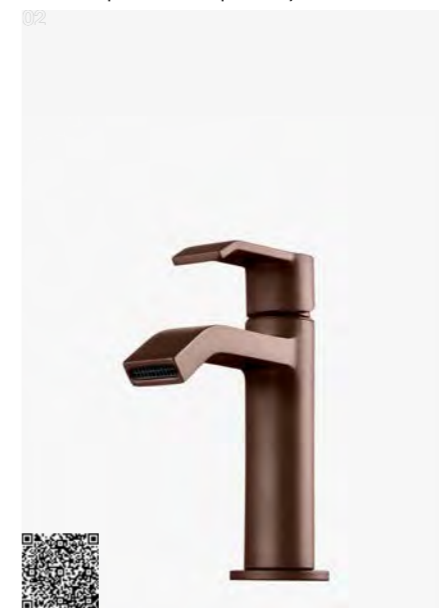

VIC 071 BR
Håndvaskarmatur.
Bundventil tilkøbes separat.
Bronze | 9426085 | 3190,-