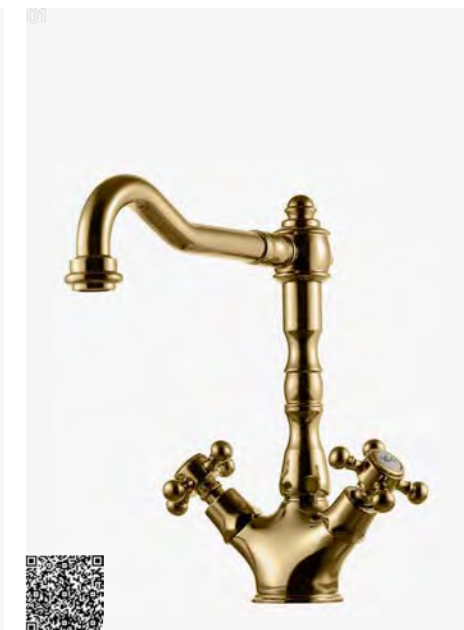

ARM 577 LU LOW
Køkkenarmatur, udtrækkelig håndbruser
Brass | 9426387 | 4890,-

01

01

01

FME 181 LU
Køkkenarmatur Classic
Brass | 4230392 | 4190,-

FBLV 180 LU
Køkkenarmatur Classic
Brass | 9423455 | 4190,-

01
Copper