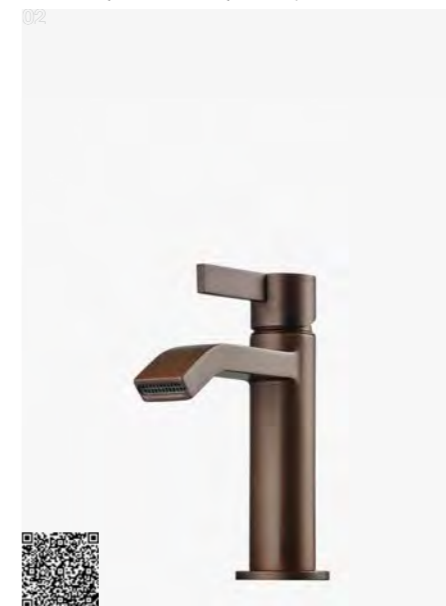

EVM 082 BR
Håndvaskarmatur.
Bundventil tilkøbes separat.
Bronze | 9426082 | 4790,-

02

02

BI 071 BR
Håndvaskarmatur.
Bundventil tilkøbes separat.
Bronze | 9426046 | 3090,-

CA 071 BR
Håndvaskarmatur.
Bundventil tilkøbes separat.
Bronze | 9426049 | 2790,-