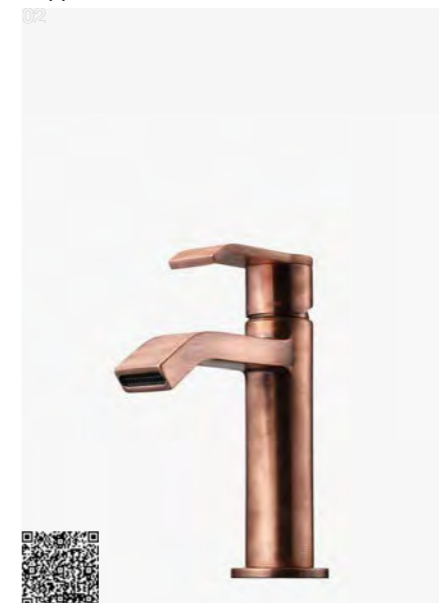

VIC 071 CU
Håndvaskarmatur.
Bundventil tilkøbes separat.
Copper | 9424394 | 3190,-