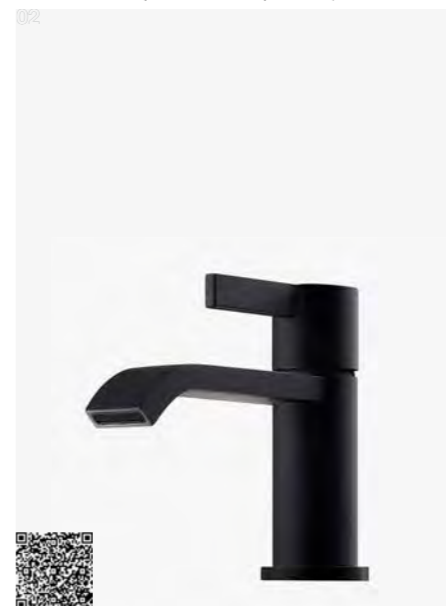

ARM 071L MB
Håndvaskarmatur.
Bundventil tilkøbes separat.
Matte Black | 9426099 | 4390,-