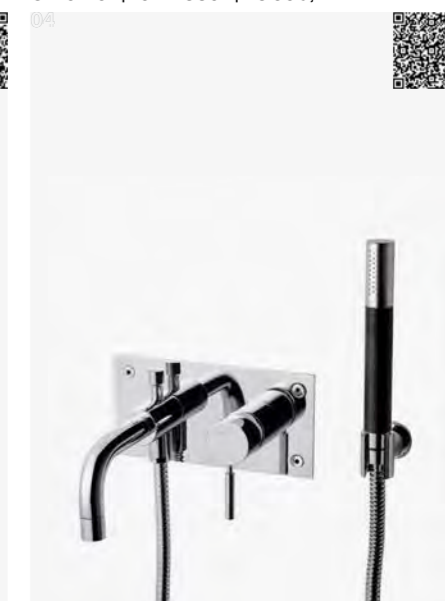

BOX 006 CR
Badarmatur til indbygning. Hane 175 mm. Kombineres med T BOX 2.0 Small.
Chrome | 8553371 | 4990,-

BOX 008 CR
Badarmatur til indbygning. Hane 234 mm. Kombineres med T BOX 2.0 Small.
Chrome | 8553370 | 4990,-

BOX 026 CR
Bruser- og badekararmatur til indbygning. Hane 167 mm. Kombineres med T BOX 2.0 Small.
Chrome | 8236430 | 6790,-