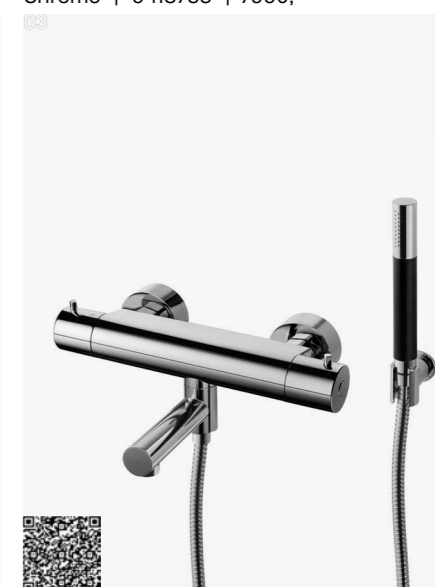

EVM 026 CR
Bruse- og badekararmatur med tryk- og termostatstyret, med svingbar hane. Kombineret med blandefastgørelse.
Chrome | 9418730 | 3390,-

03

03

03

03

03

03