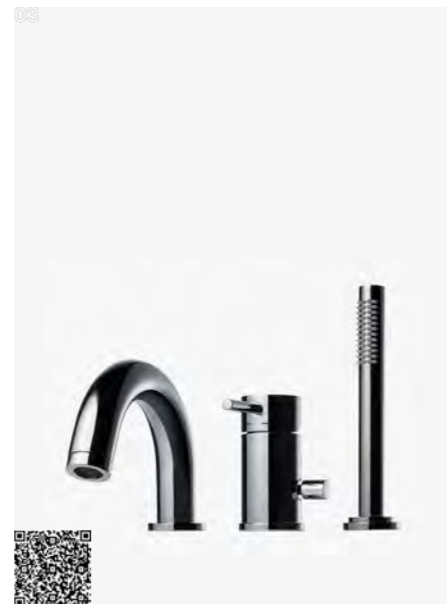

BI 047 CR
Bruser og badekarmatur med håndbruser. 3-huls.
Chrome | 9419855 | 4990,-