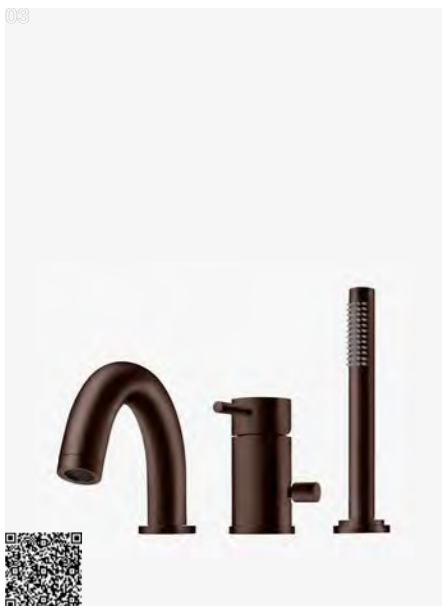

BI 047 BR
Bruser og badekararmatur med håndbruser. 3-huls.

Bronze | 9426052 | 7590,-