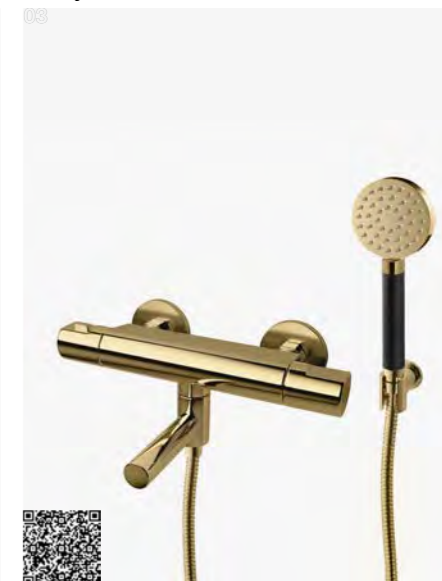

HoneyGold | 9419328 | 3 990,-

EVM 022 HG
Bruse- og badekararmatur med tryk- og termostatstyret, med svingbar hane. Kombineret med blandefastgørelse.

HoneyGold | 9419448 | 5 190,-

EVM 026 HG
Bruse- og badekararmatur med tryk- og termostatstyret, med svingbar hane. Kombineret med blandefastgørelse.

HoneyGold | 9419332 | 6 390,-

ARM 168 HG
Brusearmatur med tryk- og termostatstyret, med udløb nederst. Kombineret med blandefastgørelse.

HoneyGold | 9424774 | 4 390,-

ARM 022 HG
Bruse- og badekararmatur med tryk- og termostatstyret, med svingbar hane. Kombineret med blandefastgørelse.

HoneyGold | 9426632 | 5 590,-

ARM 026 HG
Bruse- og badekararmatur med tryk- og termostatstyret, med svingbar hane. Kombineret med blandefastgørelse.

HoneyGold | 9426650 | 6 790,-

ARM 5200 HG
 Brusesæt med trykfalanceret termostat. Justerbar højde. Leveres med håndbruser og holder.

HoneyGold | 9426669 | 14 390,-

ARM 5300 HG
 Brusesæt med trykfalanceret termostat. Justerbar højde. Leveres med håndbruser og holder.

HoneyGold | 9426689 | 14 390,-

ARM 300 HG
 Brusesæt med trykfalanceret termostat. Justerbar højde. Leveres med håndbruser og holder.