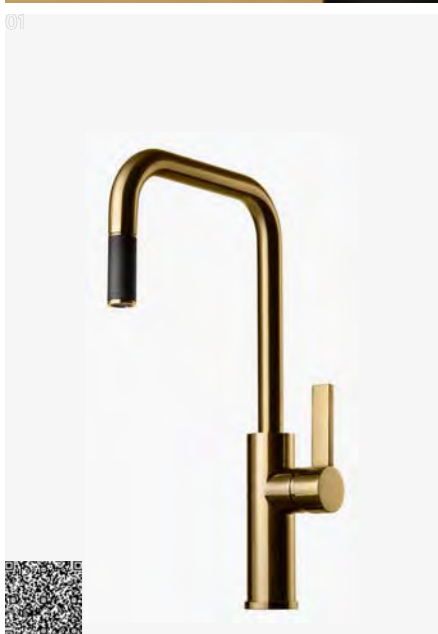

01

01

EVO 180 BrBC
Køkkenarmatur
Brushed Black Chrome | 9424239 | 5590,-

EVO 980 BrBC
Køkkenarmatur
Brushed Black Chrome | 9424245 | 5590,-

ARM 985 HG
Køkkenarmatur, udtrækkelig håndbruser
Honey Gold | 9423634 | 6290,-

34

ARM 577 HG LOW
Køkkenarmatur, udtrækkelig håndbruser
Honey Gold | 9426392 | 6290,-

EVO 185 BrBC
Køkkenarmatur, udtrækkelig håndbruser
Brushed Black Chrome | 9424251 | 6490,-

35

ARM 180 BrBC
Køkkenarmatur
Brushed Black Chrome | 9424259 | 5090,-