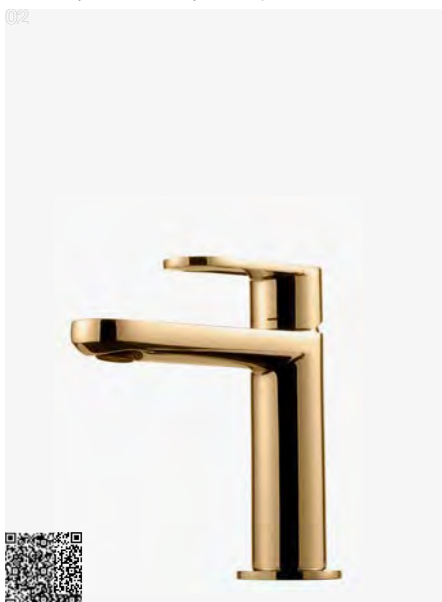

02

02

02

02

VIC 071 LU
Håndvaskarmatur.
Bundventil tilkøbes separat.
Brass | 9424393 | 3190,-

VIC 081 LU
Håndvaskarmatur.
Bundventil tilkøbes separat.
Brass | 9424401 | 4290,-

BI 071 LU
Håndvaskarmatur.
Bundventil tilkøbes separat.
Brass | 4229702 | 3090,-