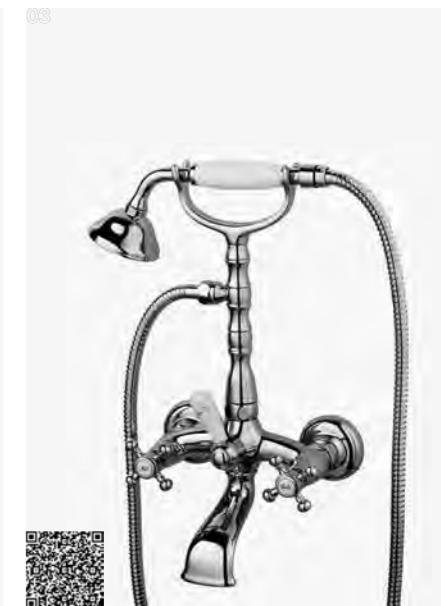

FBLV 023 CR
Classic badekararmatur
med håndbruser og slange
Chrome | 8111556 | 3590,-