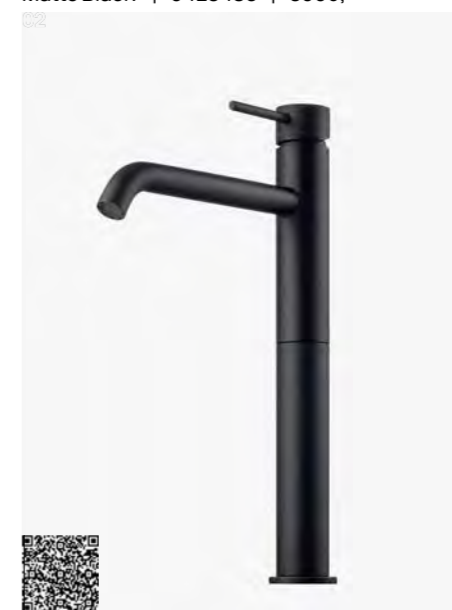

02
EVM 082 MB
Håndvaskarmatur.
Bundventil tilkøbes separat.
Matte Black | 9424368 | 4790,-