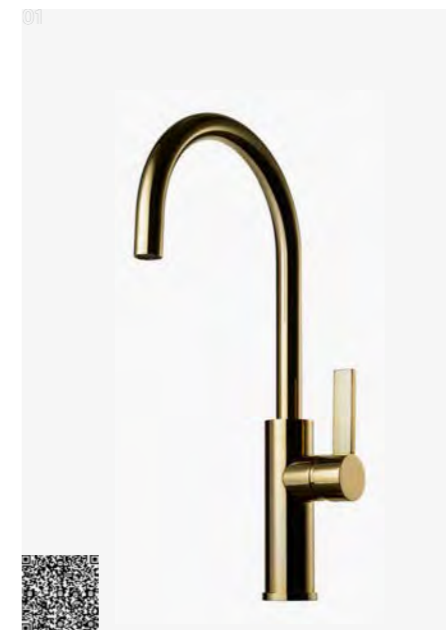

ARM 985 BC
Køkkenarmatur, udtrækkelig håndbruser
Black Chrome | 9423633 | 6290,-

ARM 577 BC LOW
Køkkenarmatur, udtrækkelig håndbruser
Black Chrome | 9426397 | 6290,-

ARM 980 BC
Køkkenarmatur
Black Chrome | 9423604 | 5090,-

01

ARM 180 HG
Køkkenarmatur
Honey Gold | 9423592 | 5090,-

ARM 380 HG LOW
Køkkenarmatur
Honey Gold | 9426284 | 5090,-

EVO 180 HG
Køkkenarmatur
Honey Gold | 4230651 | 5590,-

EVO 980 HG
Køkkenarmatur
Honey Gold | 9423466 | 5590,-