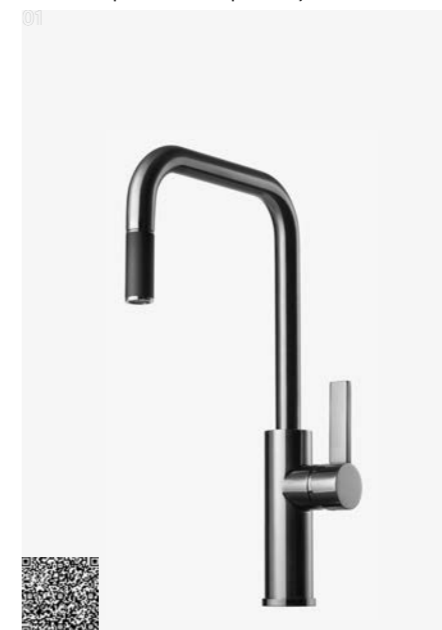

EVO 185 CR
Køkkenarmatur, udtrækkelig håndbruser
Chrome | 4230278 | 3390,-

EVO 200 CR
Køkkenarmatur, separat håndbruser
Chrome | 8322731 | 4990,-

01

01

01

ARM 180 CR
Køkkenarmatur
Chrome | 9423589 | 2790,-

6

ARM 380 CR LOW
Køkkenarmatur
Chrome | 9426280 | 2790,-

ARM 980 CR
Køkkenarmatur
Chrome | 9423496 | 2790,-

ARM 580 CR LOW
Køkkenarmatur
Chrome | 9426319 | 2790,-

ARM 185 CR
Køkkenarmatur, udtrækkelig håndbruser
Chrome | 9423492 | 3290,-

ARM 375 CR LOW
Køkkenarmatur, udtrækkelig håndbruser
Chrome | 9426356 | 3290,-

ARM 985 CR
Køkkenarmatur, udtrækkelig håndbruser
Chrome | 9423632 | 3290,-

ARM 577 CR LOW
Køkkenarmatur, udtrækkelig håndbruser
Chrome | 9426390 | 3290,-