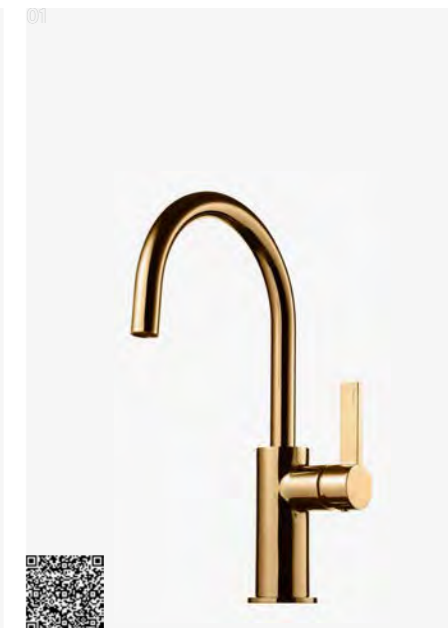

ARM 380 LU LOW
Køkkenarmatur
Brass | 9426276 | 4290,-