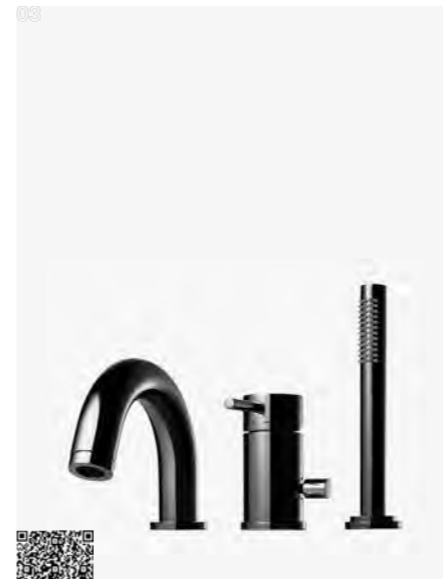

BI 047 BC
Bruser og badekarmatur med håndbruser. 3-huls.

Black Chrome | 9422110 | 8790,-