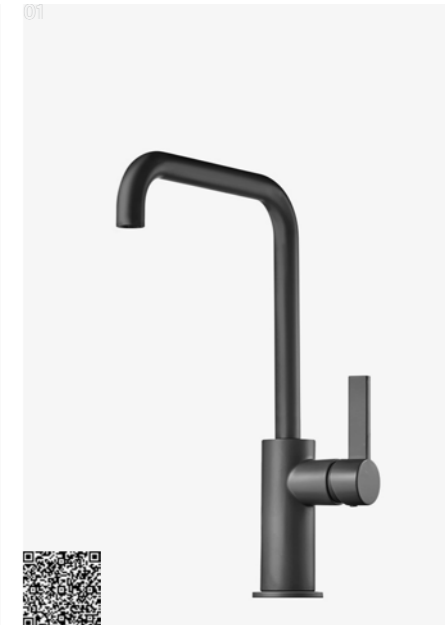

01
ARM 580 GR LOW
Køkkenarmatur
Graphite | 9426337 | 4290,-