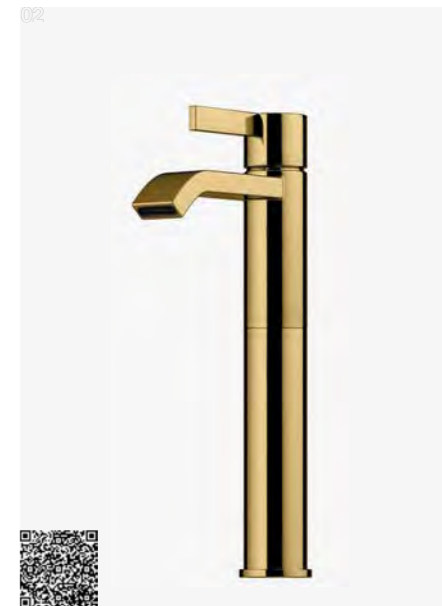

ARM 081M HG
Håndvaskarmatur.
Bundventil tilkøbes separat.
HoneyGold | 9426614 | 6390,-