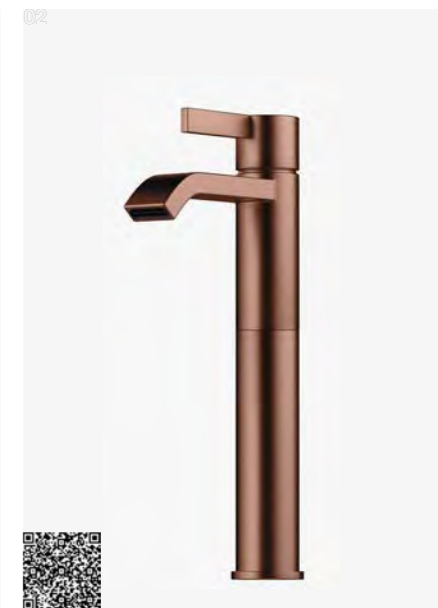

ARM 081M CU
Håndvaskarmatur.
Bundventil tilkøbes separat.
Copper | 9426611 | 4990,-