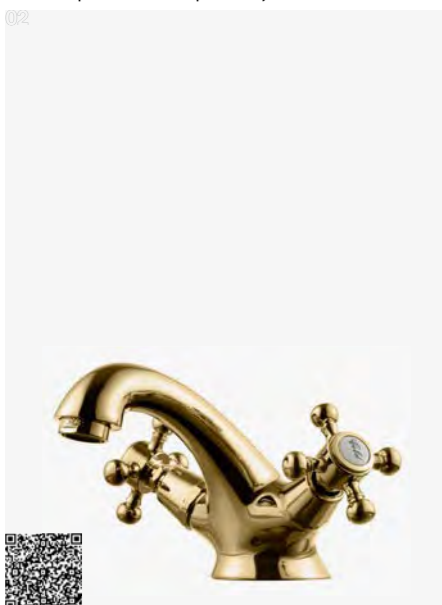

VLV 065 LU
Håndvaskarmatur.
Med løfteventil.
Brass | 4230616 | 3190,-