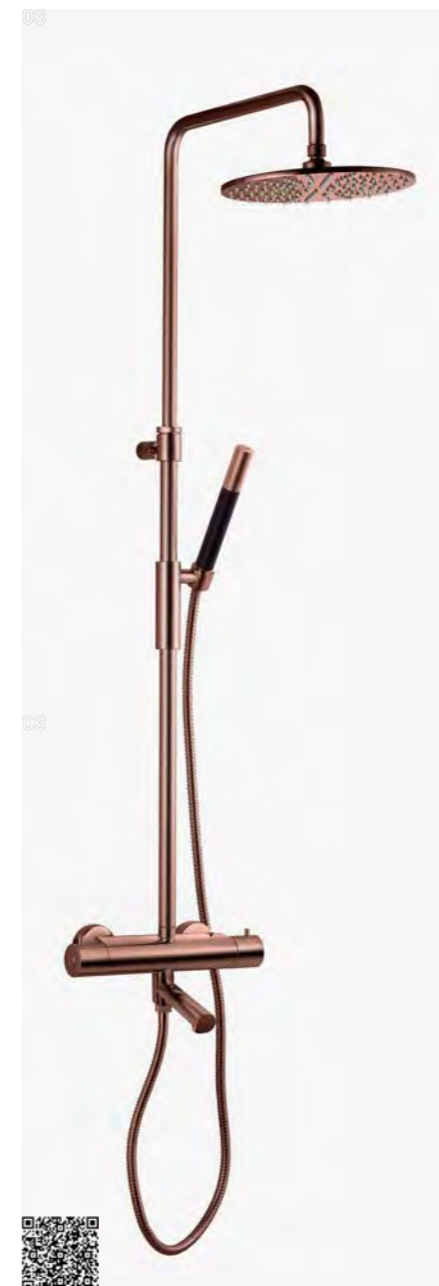

TVM 2200 CU
Hovedbruser med trykkompenserende blandingsarmatur med svingbar hane til badekar. Højdejusterbar teleskopstang.

Copper | 9418882 | 13590,-