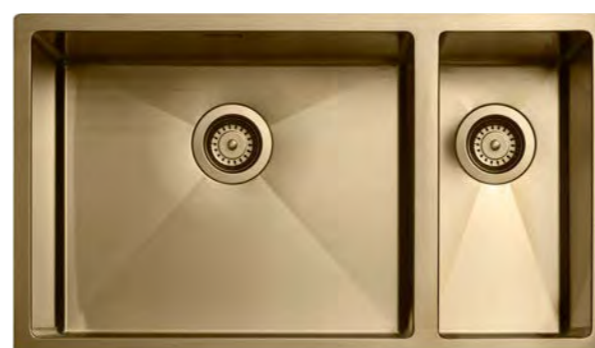

01

TA 7040 LU
Køkkenvaske 700×400 mm til 800 mm køkkenskabe. Til nedfældning, planlimning og underlimning. Komplet med kurvventil, vandlås og beskyttelse mod overløb.
Dybde 180 mm.
PVD Brass | 9420303 | 8790,-