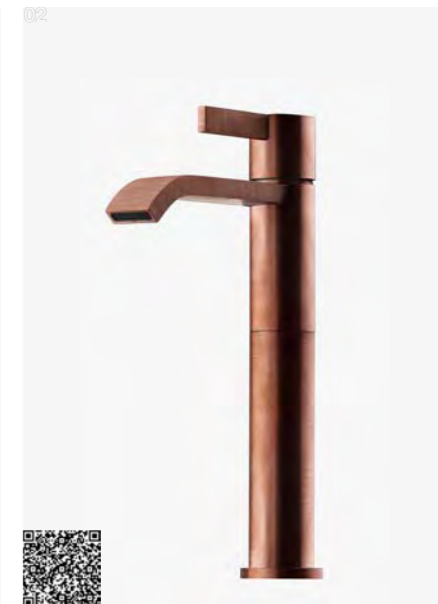

ARM 081L CU
Håndvaskarmatur.
Bundventil tilkøbes separat.
Copper | 9426132 | 5390,-