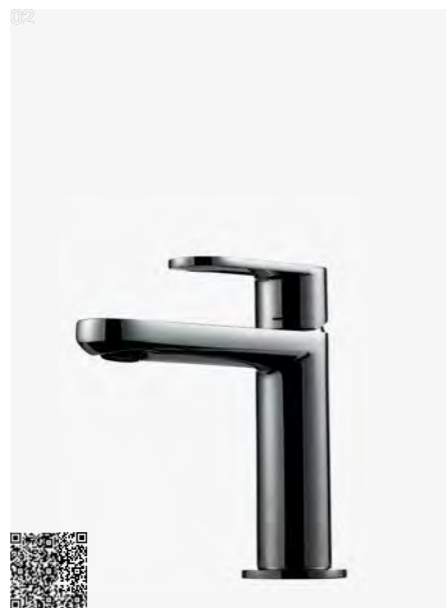

CA 071 BC
Håndvaskarmatur.
Bundventil tilkøbes separat.
Black Chrome | 9424437 | 3590,-