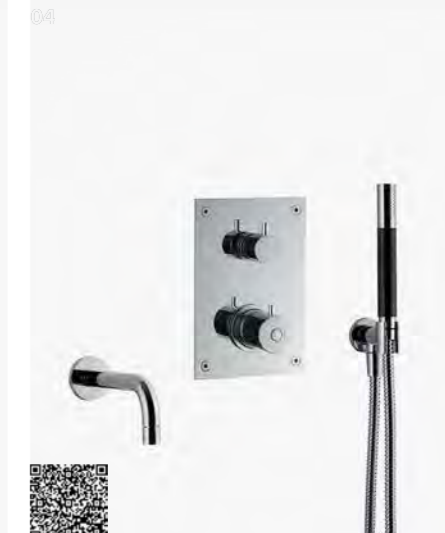

04

04

04

BOX 7268 Ed2 CR
Hovedbruserpakke til indbygning med trykbalanceret termostat, håndbruser, hovedbruser, brusearm og indbygningsbox med preinstalleret blandingsbatteri. Tilslutningsrør i væggen er ikke inkluderet.
Chrome | 9421794 | 11990,-

BOX 7368 Ed2 CR
Hovedbruserpakke til indbygning med trykbalanceret termostat, håndbruser, hovedbruser, brusearm og indbygningsbox med preinstalleret blandingsbatteri. Tilslutningsrør i væggen er ikke inkluderet.
Chrome | 9421889 | 13 590,-

04

04

04