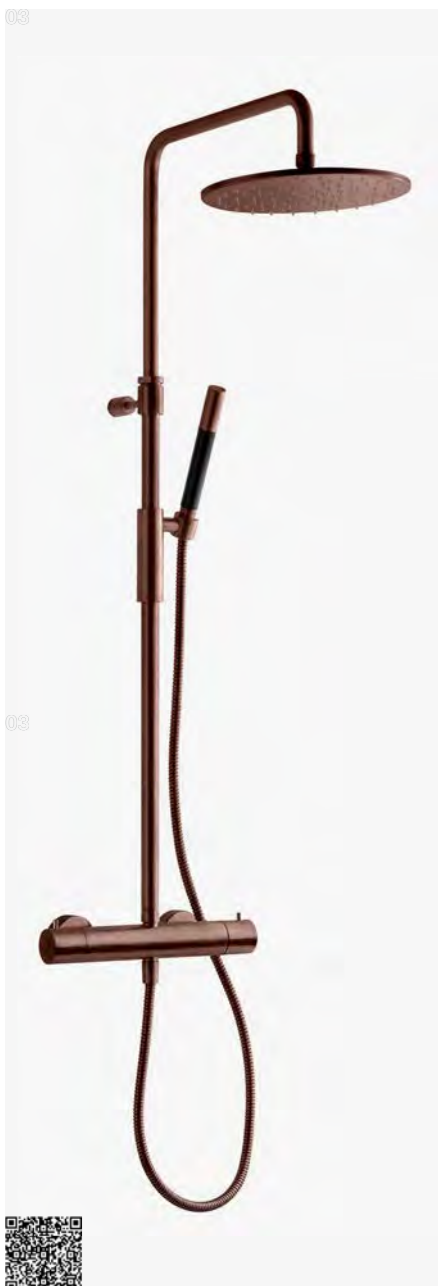

TVM 7200 BR
Brusesæt med trykbalanceret termostat. Justerbar højde. Leveres med håndbruser og holder.

Bronze | 9423056 | 11190,-