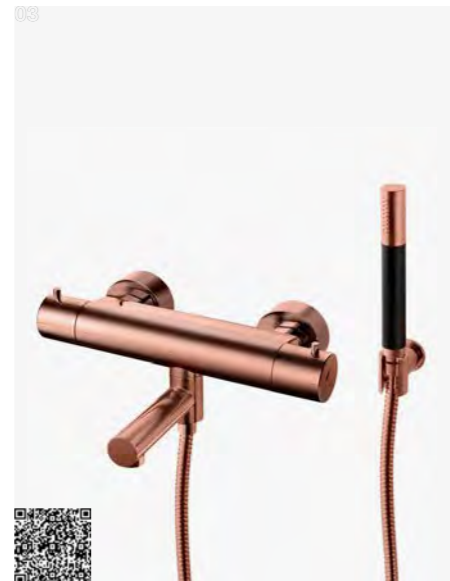

EVM 026 CU
Bruse- og badekarmatur med tryk- og termostatstyret, med svingbar hane. Kombineret med blandefastgørelse.

Copper | 9418888 | 4790,-