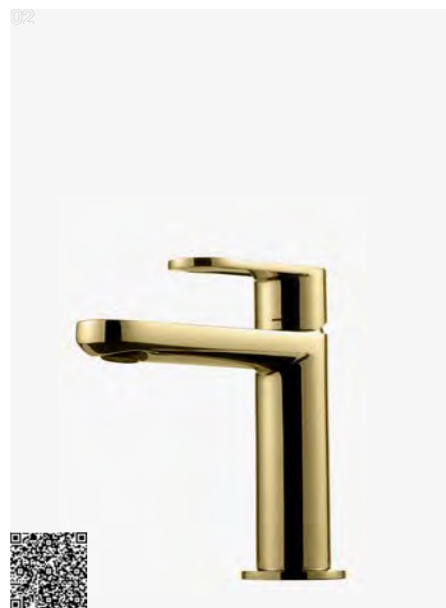

EVM 071 HG
Håndvaskarmatur.
Bundventil tilkøbes separat.
Honey Gold | 4230627 | 4790,-

EVO 078 HG
Håndvaskarmatur.
Bundventil tilkøbes separat.
Honey Gold | 4230634 | 5190,-

EVM 072 HG
Håndvaskarmatur.
Bundventil tilkøbes separat.
Honey Gold | 9424363 | 4790,-

EVM 082 HG
Håndvaskarmatur.
Bundventil tilkøbes separat.
Honey Gold | 9424372 | 5990,-

BI 071 HG
Håndvaskarmatur.
Bundventil tilkøbes separat.
HoneyGold | 4230618 | 3890,-

CA 071 HG
Håndvaskarmatur.
Bundventil tilkøbes separat.
HoneyGold | 9424438 | 3590,-