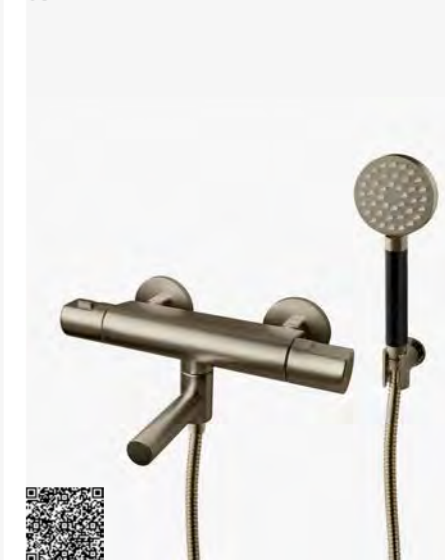

Brushed Platinum | 9426634 | 4790,-

03

ARM 7300 BrPL
Brusesæt med trykfalanceret termostat. Justerbar højde. Leveres med håndbruser og holder.

Brushed Platinum | 9423044 | 12790,-

03

ARM 026 BrPL
Bruse- og badekararmatur med tryk- og termostatstyret, med svingbar hane. Kombineret med blandefastgørelse.

Brushed Platinum | 9426652 | 5190,-

03

ARM 5200 BrPL
 Brusesæt med trykbalanceret termostat.
 Justerbar højde. Leveres med håndbruser
 og holder.
 Brushed Platinum | 9426671 | 11990,-

ARM 5300 BrPL
 Brusesæt med trykbalanceret termostat.
 Justerbar højde. Leveres med håndbruser
 og holder.
 Brushed Platinum | 9426691 | 11990,-