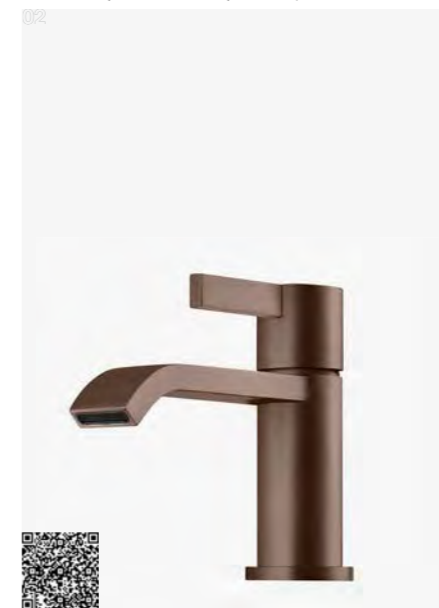

72

ARM 878 BR
Håndvaskarmatur.
Bundventil tilkøbes separat.
Bronze | 9426093 | 3890,-

02

73

ARM 071M BR
Håndvaskarmatur.
Bundventil tilkøbes separat.
Bronze | 9426604 | 3690,-

ARM 081M BR
Håndvaskarmatur.
Bundventil tilkøbes separat.
Bronze | 9426612 | 4990,-