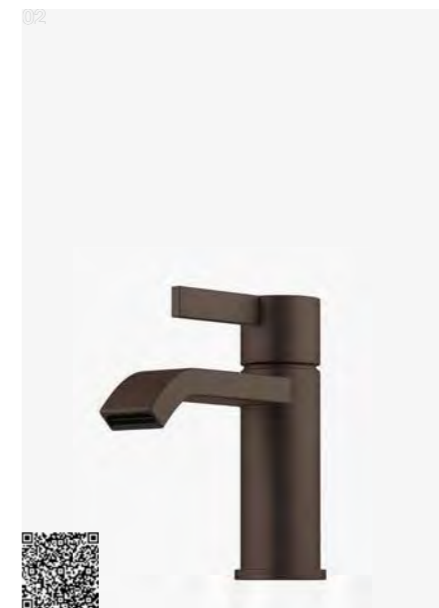

72

ARM 878 BR
Håndvaskarmatur.
Bundventil tilkøbes separat.
Bronze | 9426093 | 3890,-

02

73

ARM 071M BR
Håndvaskarmatur.
Bundventil tilkøbes separat.
Bronze | 9426604 | 3690,-

ARM 081M BR
Håndvaskarmatur.
Bundventil tilkøbes separat.
Bronze | 9426612 | 4990,-