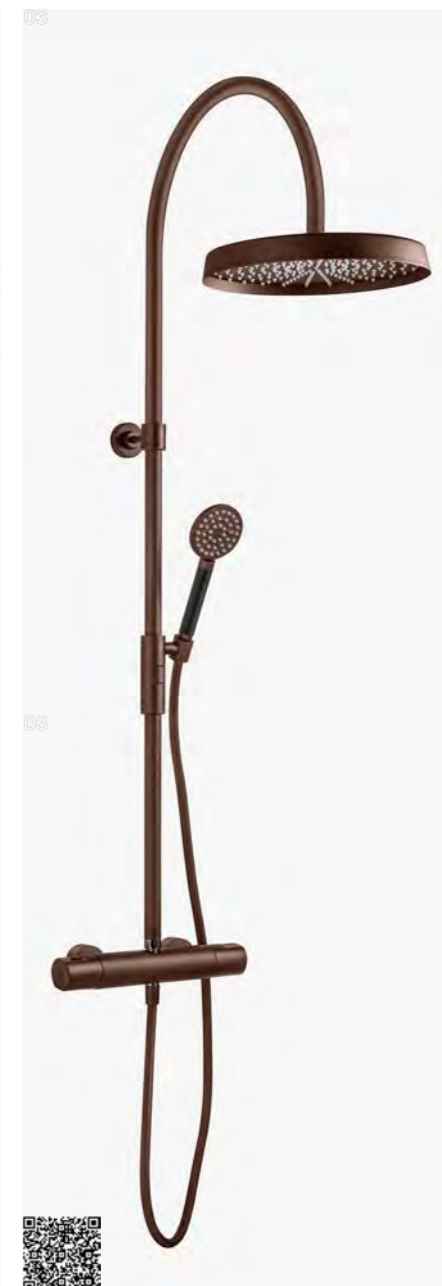

Bronze | 9425935 | 4790,-

03

03

ARM 7200 BR
Brusesæt med trykbalanceret termostat. Justerbar højde. Leveres med håndbruser og holder.

Bronze | 9426150 | 12 790,-

ARM 7300 BR
Brusesæt med trykbalanceret termostat. Justerbar højde. Leveres med håndbruser og holder.