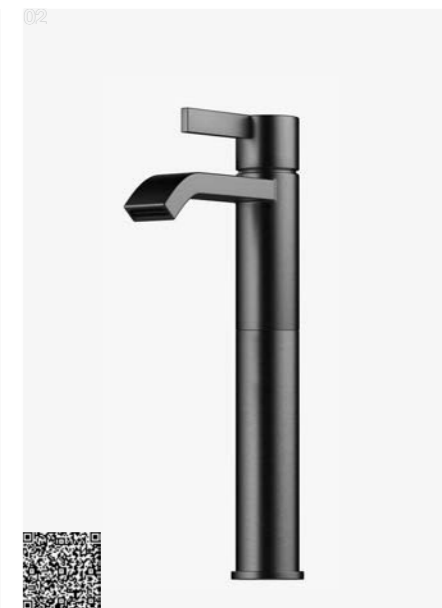

ARM 878 BrBC
Håndvaskarmatur.
Bundventil tilkøbes separat.
Brushed Black Chrome | 9424430 | 5090,-

02

02

02

ARM 071M BrBC
Håndvaskarmatur.
Bundventil tilkøbes separat.
Brushed Black Chrome | 9426606 | 4790,-