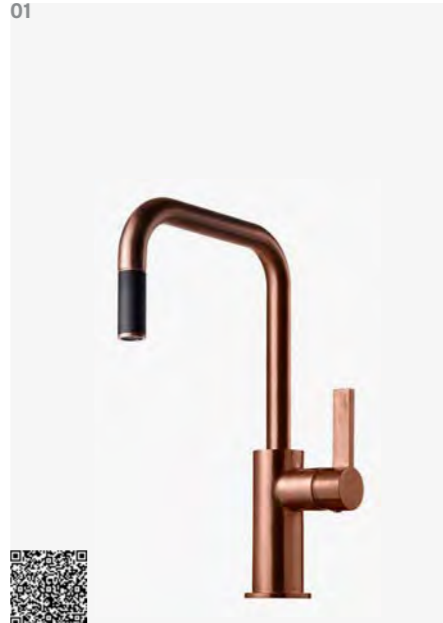

01

01
ARM 180 CU
Køkkenarmatur
Copper | 9423593 | 4290,-

01
ARM 380 CU LOW
Køkkenarmatur
Copper | 9426282 | 4290,-

ARM 980 CU
Køkkenarmatur
Copper | 9423607 | 4290,-

ARM 580 CU LOW
Køkkenarmatur
Copper | 9426321 | 4290,-

ARM 185 CU
Køkkenarmatur, udtrækkelig håndbruser
Copper | 9423621 | 4890,-

ARM 375 CU LOW
Køkkenarmatur, udtrækkelig håndbruser
Copper | 9426357 | 4890,-

ARM 985 CU
Køkkenarmatur, udtrækkelig håndbruser
Copper | 9423637 | 4890,-