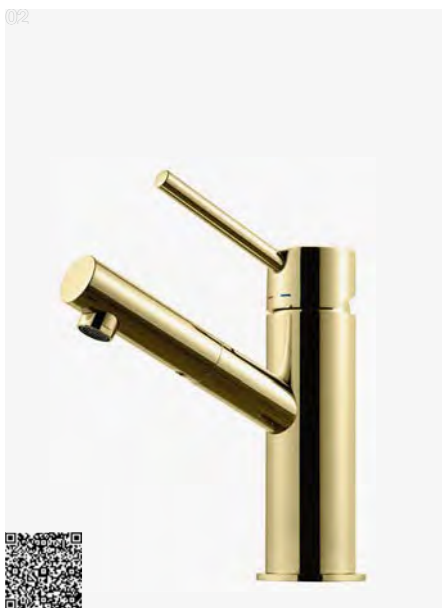

EVM 071 HG
Håndvaskarmatur.
Bundventil tilkøbes separat.
Honey Gold | 4230627 | 4790,-

EVO 078 HG
Håndvaskarmatur.
Bundventil tilkøbes separat.
Honey Gold | 4230634 | 5190,-

EVM 072 HG
Håndvaskarmatur.
Bundventil tilkøbes separat.
Honey Gold | 9424363 | 4790,-

EVM 082 HG
Håndvaskarmatur.
Bundventil tilkøbes separat.
Honey Gold | 9424372 | 5990,-

BI 071 HG
Håndvaskarmatur.
Bundventil tilkøbes separat.
HoneyGold | 4230618 | 3890,-

CA 071 HG
Håndvaskarmatur.
Bundventil tilkøbes separat.
HoneyGold | 9424438 | 3590,-