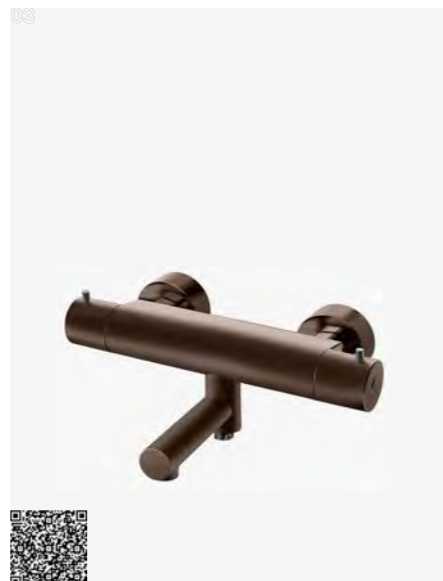

EVM 022 BR
Bruse- og badekararmatur med tryk- og termostatstyret, med svingbar hane. Kombineret med blandefastgørelse.

Bronze | 9426157 | 4190,-