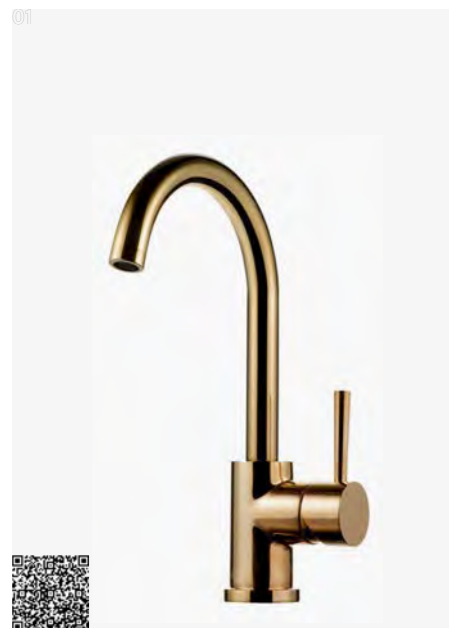

EVO 180 LU
Køkkenarmatur
Brass | 4230358 | 4190,-