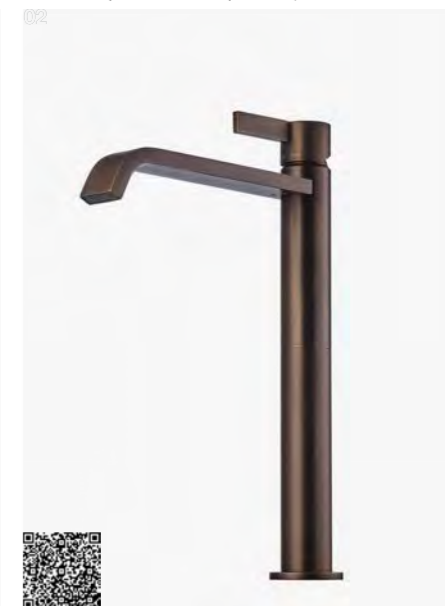

ARM 081 BR
Håndvaskarmatur.
Bundventil tilkøbes separat.
Bronze | 9424411 | 4790,-