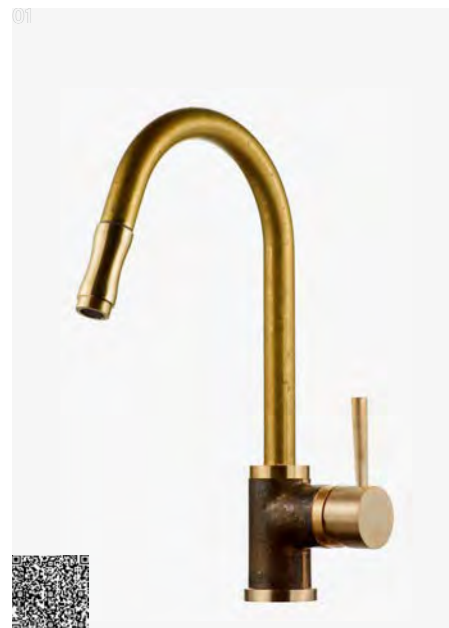

EVO 185 GRZ
Køkkenarmatur, udtrækkelig håndbruser
Grottesco | 4230365 | 4990,-