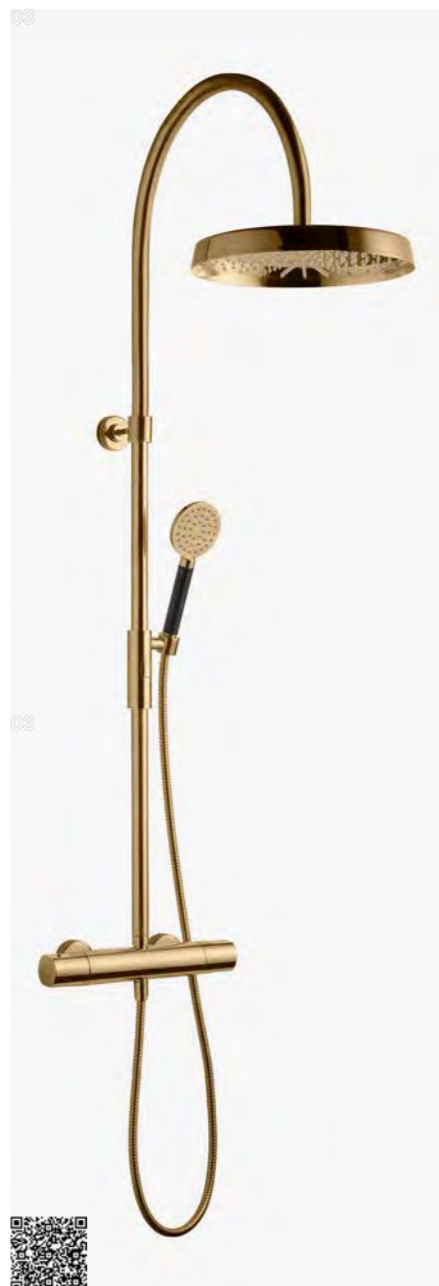

ARM 7300 LU
Brusesæt med trykbalanceret termostat. Justerbar højde. Leveres med håndbruser og holder.

Brass | 9423039 | 12790,-

03

03