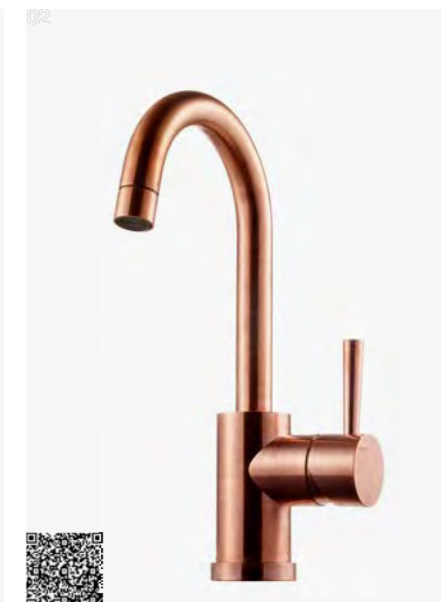

EVO 078 CU
Håndvaskarmatur.
Bundventil tilkøbes separat.
Copper | 4230604 | 3990,-