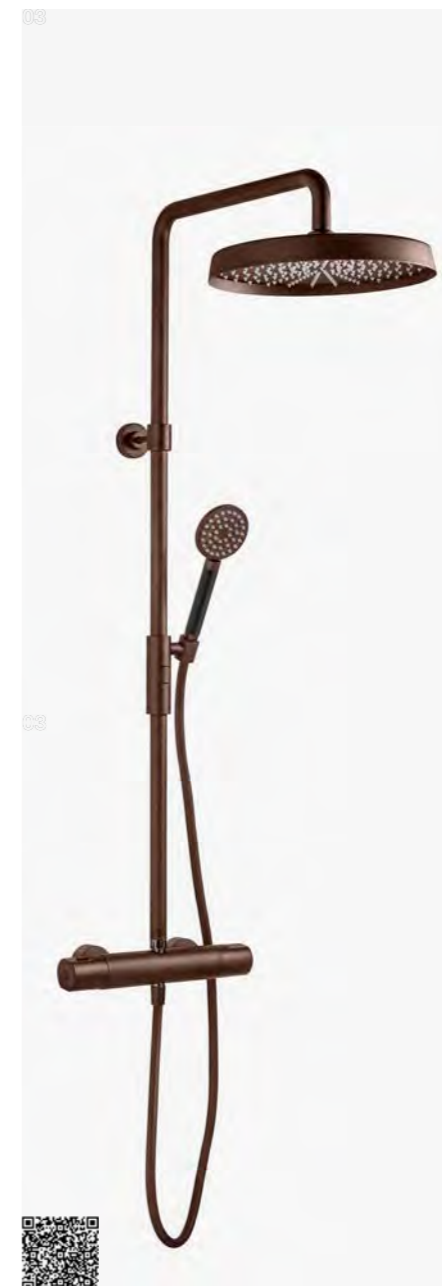

Bronze | 9425935 | 4790,-

03

03

ARM 7200 BR
Brusesæt med trykbalanceret termostat. Justerbar højde. Leveres med håndbruser og holder.

Bronze | 9426150 | 12 790,-

ARM 7300 BR
Brusesæt med trykbalanceret termostat. Justerbar højde. Leveres med håndbruser og holder.