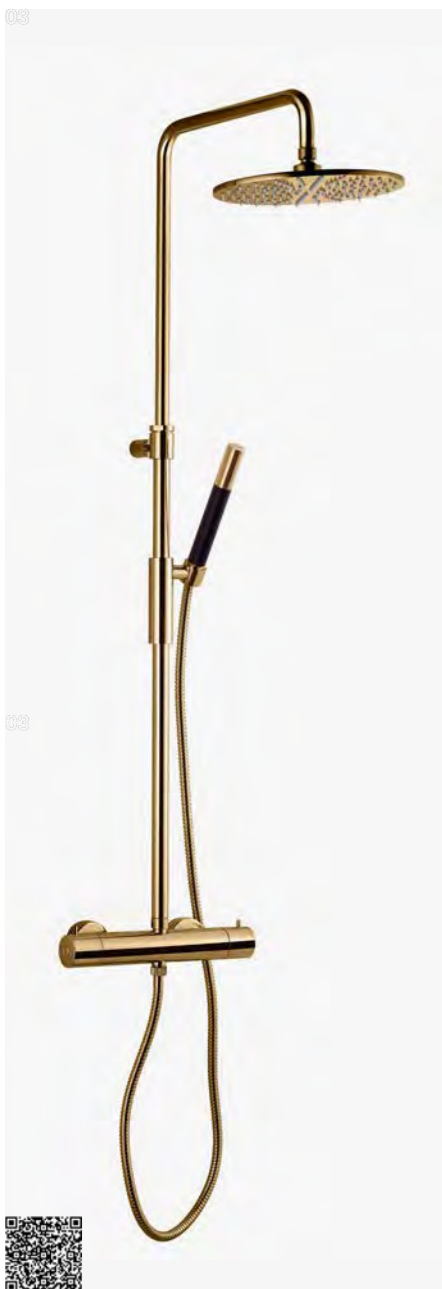

TVM 7200 LU
Brusesæt med trykbalanceret termostat. Justerbar højde. Leveres med håndbruser og holder.

Brass | 9418738 | 11190,-