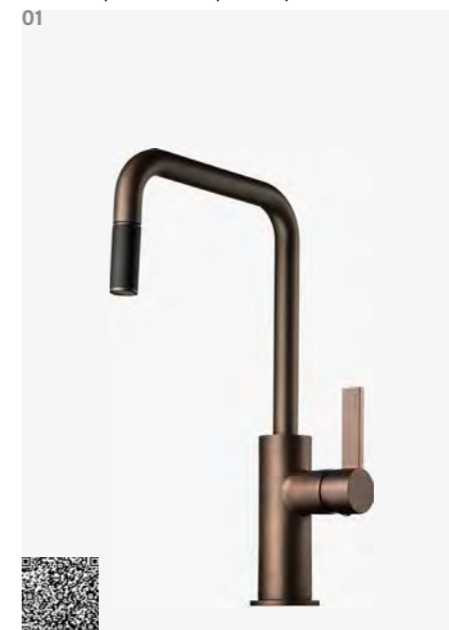

EVO 180 BR
Køkkenarmatur
Bronze | 9424238 | 4190,-

EVO 980 BR
Køkkenarmatur
Bronze | 9424244 | 4190,-

EVO 185 BR
Køkkenarmatur, udtrækkelig håndbruser
Bronze | 9424250 | 4990,-

01

01

01

01

01

01

ARM 980 BR
Køkkenarmatur
Bronze | 9424273 | 4290,-

ARM 580 BR LOW
Køkkenarmatur
Bronze | 9426333 | 4290,-

ARM 185 BR
Køkkenarmatur, udtrækkelig håndbruser
Bronze | 9424281 | 4890,-

ARM 375 BR LOW
Køkkenarmatur, udtrækkelig håndbruser
Bronze | 9426363 | 4890,-

ARM 180 BR
Køkkenarmatur
Bronze | 9424258 | 4290,-

ARM 380 BR LOW
Køkkenarmatur
Bronze | 9426292 | 4290,-

ARM 985 BR
Køkkenarmatur, udtrækkelig håndbruser
Bronze | 9424269 | 4890,-

ARM 577 BR LOW
Køkkenarmatur, udtrækkelig håndbruser
Bronze | 9426396 | 4890,-