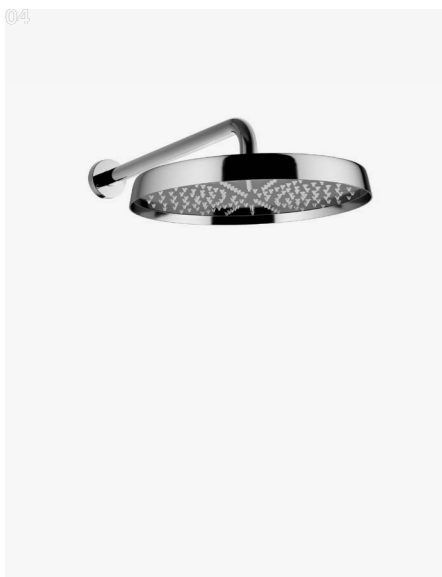

ARM 7268 CR
Hovedbruserpakke til indbygning med trykbalanceret termostat, håndbruser, hovedbruser, brusearm og indbygningsbox med preinstalleret blandingsbatteri. Tilslutningsrør i væggen er ikke inkluderet.
Chrome | 9426728 | 11990,-