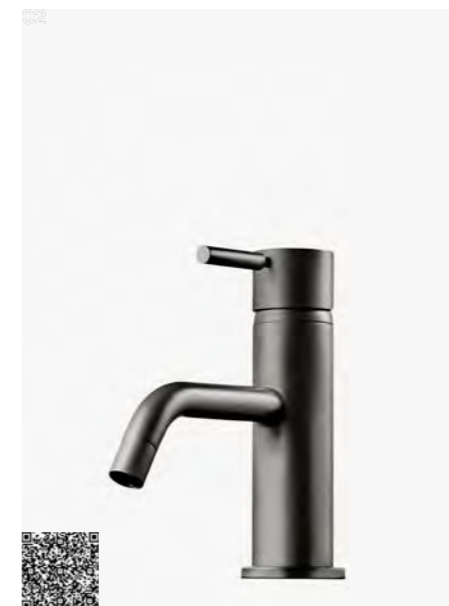

EVM 071 BrBC
Håndvaskarmatur.
Bundventil tilkøbes separat.
Brushed Black Chrome | 9424354 | 4790,-