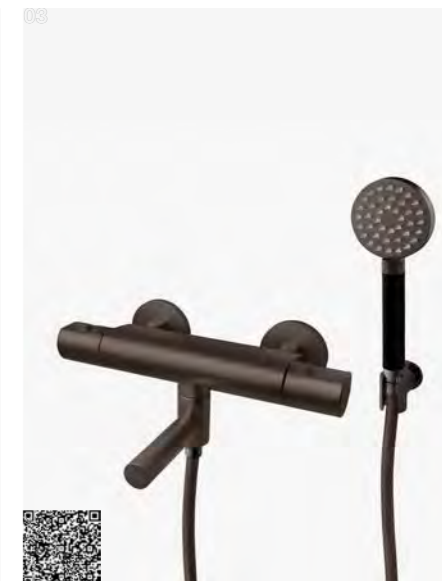

ARM 026 BR
Bruse- og badekararmatur med tryk- og termostatstyret, med svingbar hane. Kombineret med blandefastgørelse.

Bronze | 9426648 | 5190,-