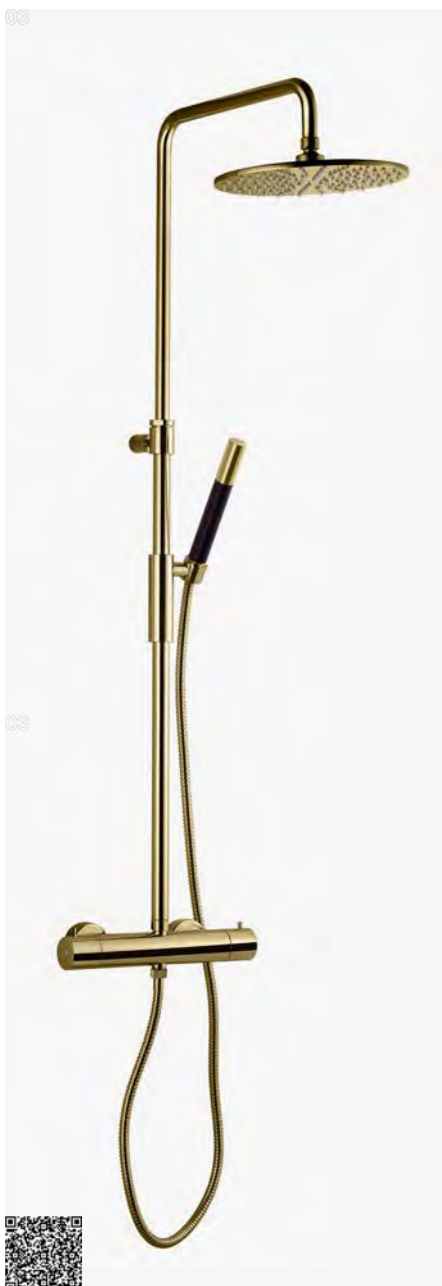

Black Chrome | 9426649 | 6790,-

BI 047 BC
 Bruser og badekarmatur med håndbruser. 3-huls.

Black Chrome | 9422110 | 8790,-

BI 048 BC
 Bruser og badekarmatur med håndbruser. 2-huls.

Black Chrome | 9421913 | 8390,-