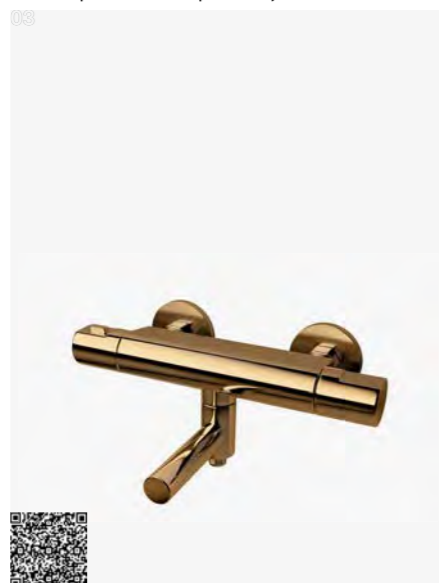

Brass | 9424770 | 3590,-

ARM 022 LU
Bruse- og badekarmatur med tryk- og termostatstyret, med svingbar hane. Kombineret med blandefastgørelse.

Brass | 9426628 | 4790,-

ARM 026 LU
Bruse- og badekarmatur med tryk- og termostatstyret, med svingbar hane. Kombineret med blandefastgørelse.