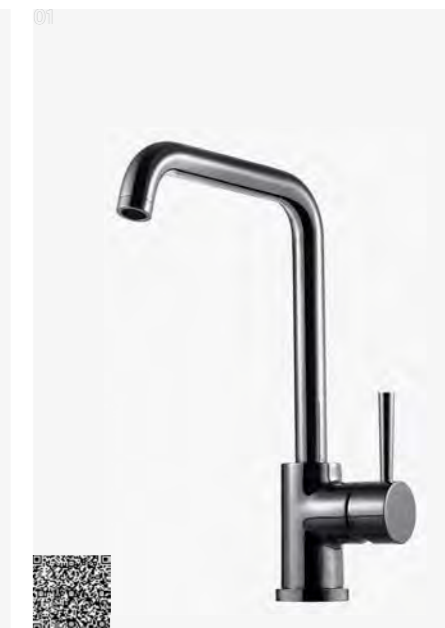

EVO 180 BC
Køkkenarmatur
Black Chrome | 4230648 | 5590,-

EVO 980 BC
Køkkenarmatur
Black Chrome | 9423467 | 5590,-