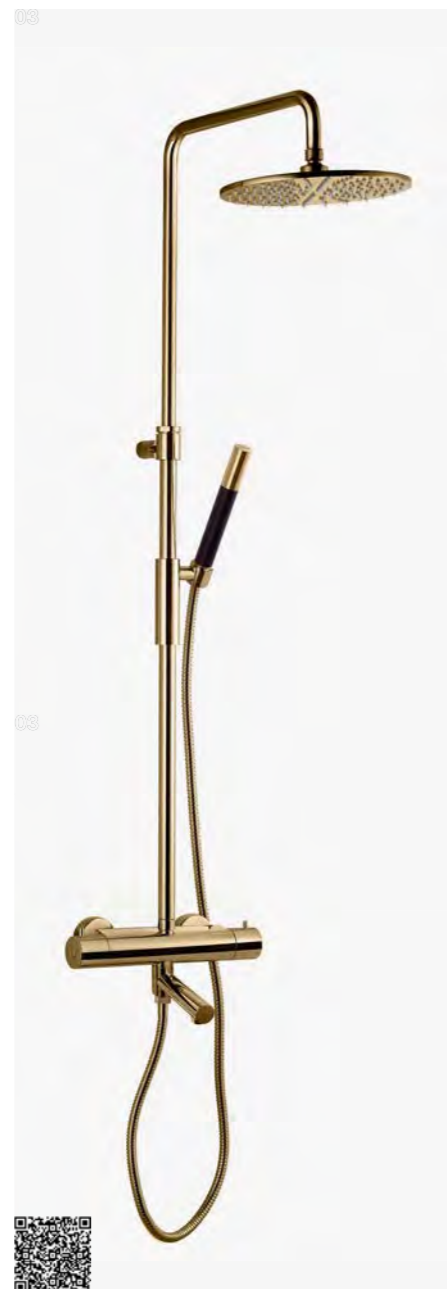

TVM 2200 LU
Hovedbruser med trykcompenserende blandingsarmatur med svingbar hane til badekar. Højdejusterbar teleskopstang.

Brass | 9418734 | 13 590,-