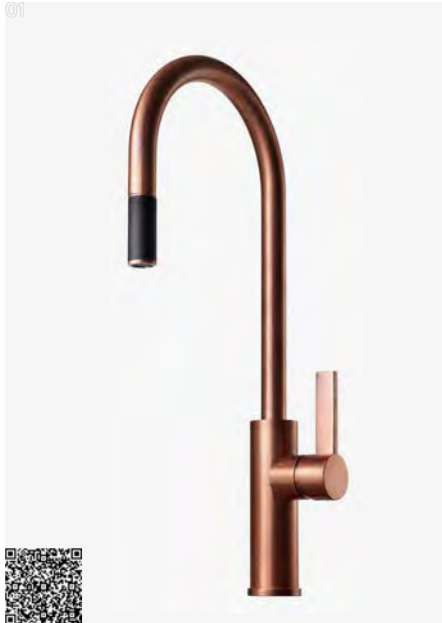

01

01
ARM 180 CU
Køkkenarmatur
Copper | 9423593 | 4290,-

01
ARM 380 CU LOW
Køkkenarmatur
Copper | 9426282 | 4290,-

ARM 980 CU
Køkkenarmatur
Copper | 9423607 | 4290,-

ARM 580 CU LOW
Køkkenarmatur
Copper | 9426321 | 4290,-

ARM 185 CU
Køkkenarmatur, udtrækkelig håndbruser
Copper | 9423621 | 4890,-

ARM 375 CU LOW
Køkkenarmatur, udtrækkelig håndbruser
Copper | 9426357 | 4890,-

ARM 985 CU
Køkkenarmatur, udtrækkelig håndbruser
Copper | 9423637 | 4890,-