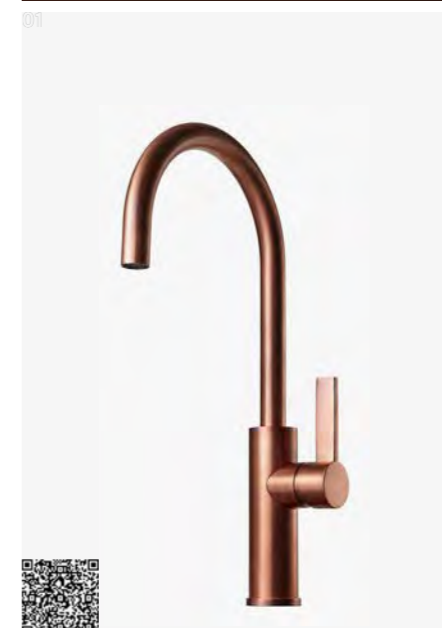

01
ARM 180 CU
Køkkenarmatur
Copper | 9423593 | 4290,-