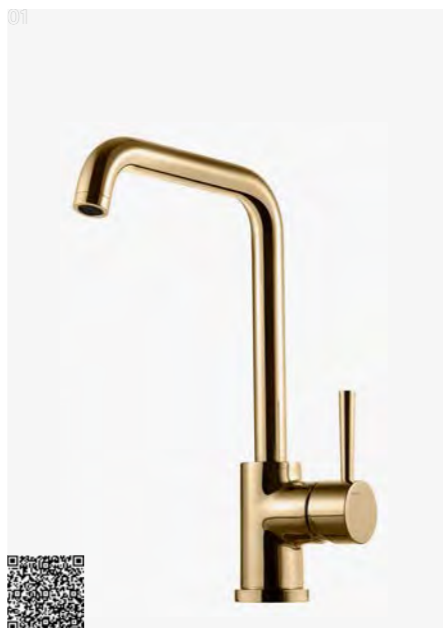

01

EVO 180 LU
Køkkenarmatur
Brass | 4230358 | 4190,-

EVO 980 LU
Køkkenarmatur
Brass | 9423462 | 4190,-

01

EVO 185 LU
Køkkenarmatur, udtrækkelig håndbruser
Brass | 4230364 | 4990,-

EVO 200 LU
Køkkenarmatur, separat håndbruser
Brass | 8227533 | 7590,-