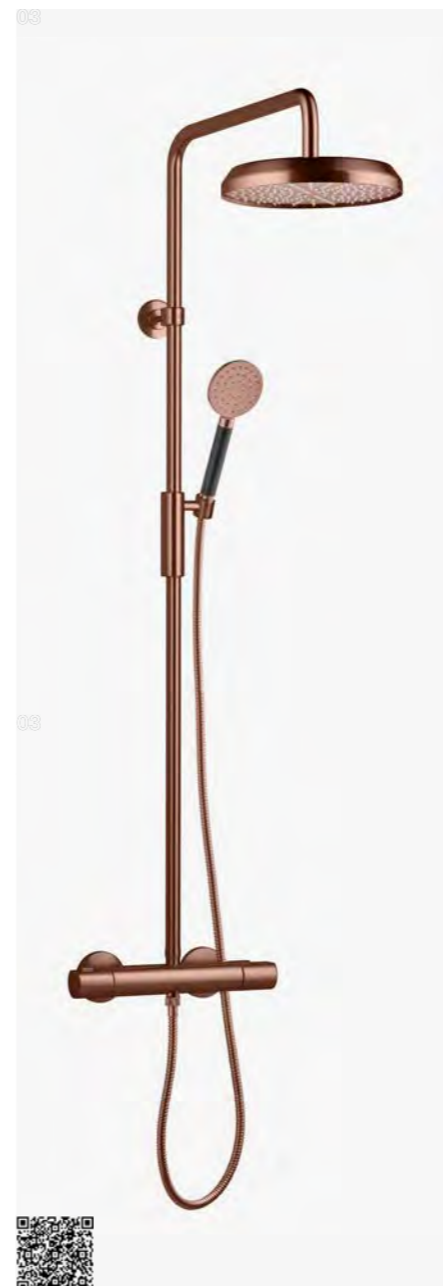

ARM 5200 CU
Brusesæt med trykbalanceret termostat. Justerbar højde. Leveres med håndbruser og holder.

Copper | 9426666 | 11990,-