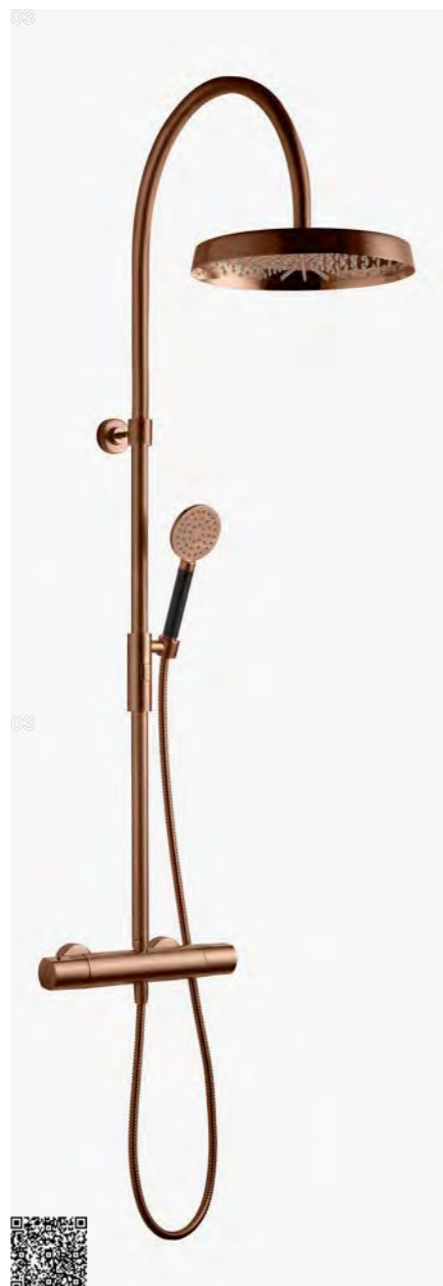

ARM 7300 CU
Brusesæt med trykbalanceret termostat. Justerbar højde. Leveres med håndbruser og holder.

Copper | 9423040 | 12790,-