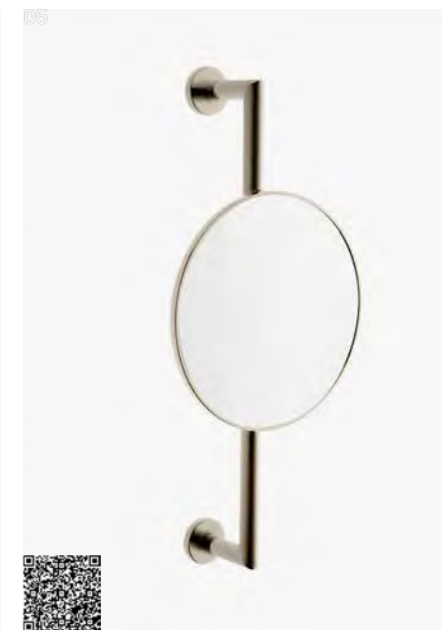

TA 816 BrPL
Sminke spejl med justerbar højde
Brushed Platinum | 9421175 | 1890,-