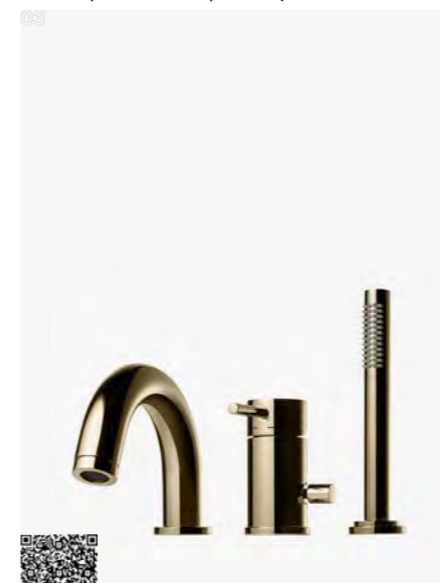

BI 047 LU
Bruser og badekarmatur med håndbruser. 3-huls.

Brass | 9422106 | 7590,-

109