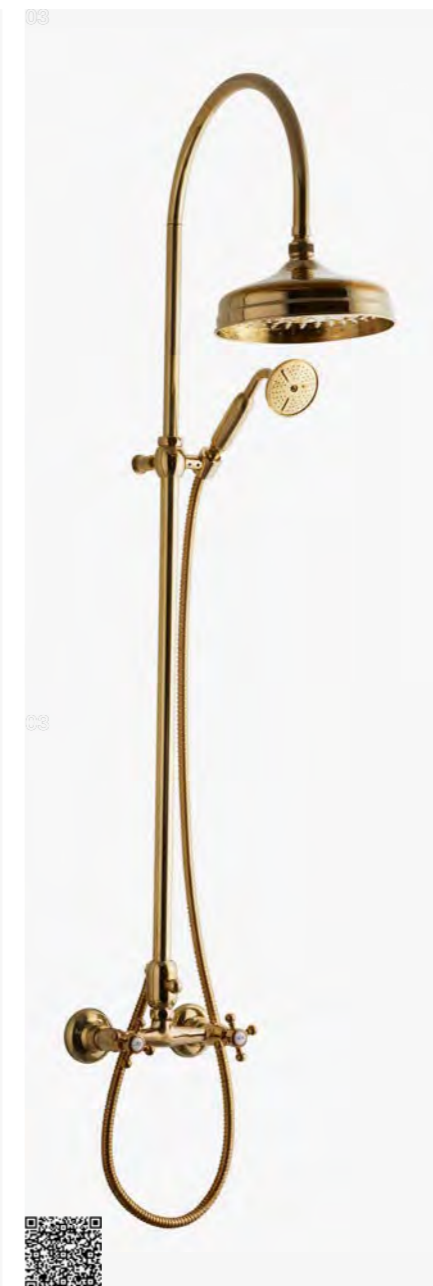

Brass | 9426646 | 5190,-

BI 047 LU
Bruser og badekarmatur med håndbruser. 3-huls.

Brass | 9422106 | 7590,-

109

BI 048 LU
Bruser og badekarmatur med håndbruser. 2-huls.

Brass | 9422413 | 7190,-

XCOL 7269 LU
Komplet brusesæt Classic med tryk- og termostatstyret brusearmatur, håndbruser og slange.
Brass | 9418750 | 12 790,-
03