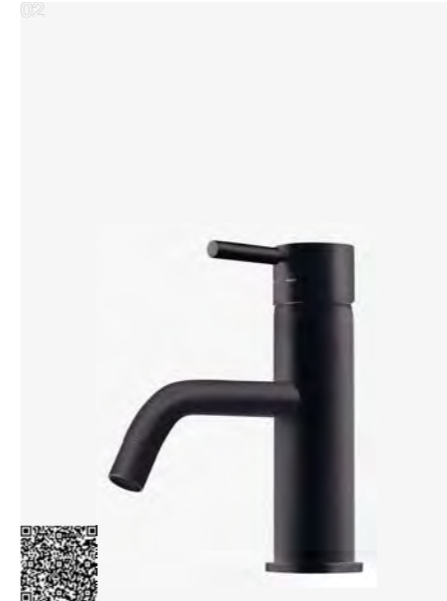

02
EVM 071 MB
Håndvaskarmatur.
Bundventil tilkøbes separat.
Matte Black | 9424179 | 3790,-