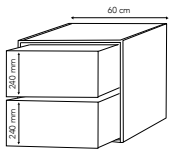

SOLID

Når kun det bedste er godt nok. Stolte snedkertraditioner udført til perfektion. Fingertappede skuffer i massivt, olieret egetræ.

SOLID

Leveres med softclose.

B: 60 cm // H: 57,6 cm // D: 45,5 cm
F70BMU60 - **19.435,-**

B: 80 cm // H: 57,6 cm // D: 45,5 cm
F70BMU80 - **22.675,-**

B: 100 cm // H: 57,6 cm // D: 45,5 cm
F70BMU100 - **26.130,-**

B: 120 cm // H: 57,6 cm // D: 45,5 cm
F70BMU120 - **29.154,-**

VASKE

Udvalget af vaske tilhørende vores badmøbler består af porcelæn samt helstøbte bordplader med integreret vask i henholdsvis mat hvid samt sort granit.