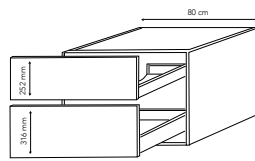

SOFT HØJSKABE

Leveres med klikåbning.

B: 40 cm // H: 172,8 cm // D: 32 cm
 1. Mat grå: F50H401H-GRÅ (højrehængslet) - **10.363,-**
 1. Mat grå: F50H401V-GRÅ (venstrehængslet) - **10.363,-**

1. Mat sort: F51H401H-SORT (højrehængslet) - **10.363,-**
 1. Mat sort: F51H401V-SORT (venstrehængslet) - **10.363,-**

CLASS

Leveres med softclose.

B: 60 cm // H: 57,6 cm // D: 43 cm
 Hvidpigmenteret eg: F58BMU60 - **10.795,-**
 Sortbejdset eg: F57BMU60 - **10.795,-**

B: 80 cm // H: 57,6 cm // D: 43 cm
 Hvidpigmenteret eg: F58BMU80 - **12.415,-**
 Sortbejdset eg: F57BMU80 - **12.415,-**