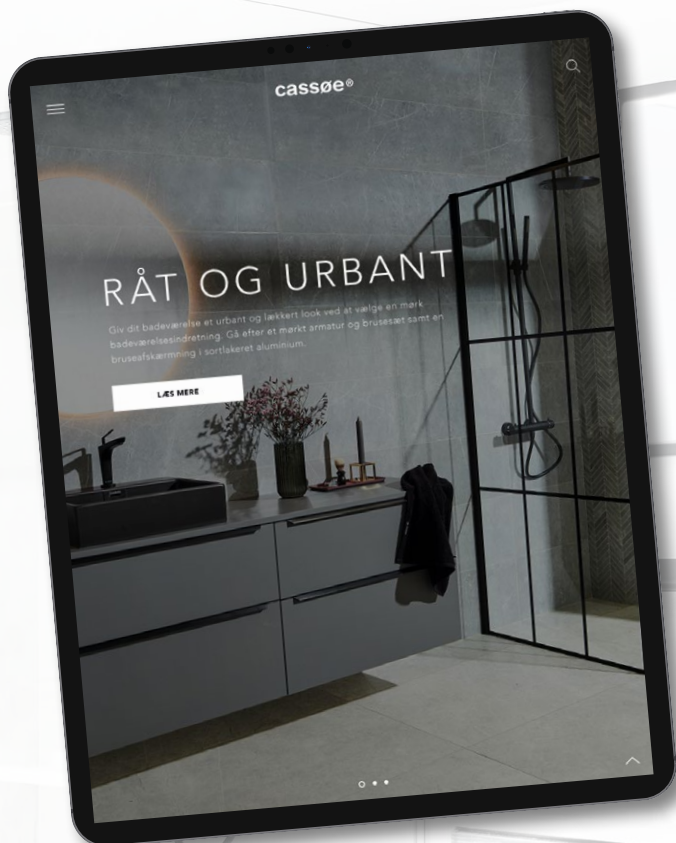

SE MERE PÅ
CASSOE.DK