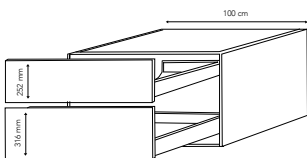

FRONT

Minimalistisk stilsikker hvid front. I slidstærke hvide folieoverflader med elegant integreret greb.

DAG TIL DAG
LEVERING

FRONT

Leveres med softclose.

B: 60 cm // H: 57,6 cm // D: 43 cm
F49BMU60 - **4.099,-**

B: 80 cm // H: 57,6 cm // D: 43 cm
F49BMU80 - **4.423,-**

B: 100 cm // H: 57,6 cm // D: 43 cm
F49BMU100 - **4.747,-**

B: 120 cm // H: 57,6 cm // D: 43 cm
F49BMU120 - **5.287,-**

FRONT HØJSKABE

Leveres med klikåbning.