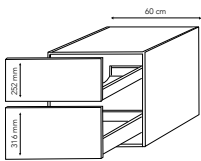

B: 80 cm // H: 57,6 cm // D: 43 cm
F49BMU80 - **4.423,-**

B: 100 cm // H: 57,6 cm // D: 43 cm
F49BMU100 - **4.747,-**

B: 120 cm // H: 57,6 cm // D: 43 cm
F49BMU120 - **5.287,-**

FRONT HØJSKABE

Leveres med klikåbning.

B: 40 cm // H: 172,8 cm // D: 32 cm
1. F49H401H (højrehængslet) - **2.803,-**
1. F49H401V (venstrehængslet) - **2.803,-**
2. F49H402H (højrehængslet) - **4.747,-**
2. F49H402V (venstrehængslet) - **4.747,-**

LIGHT

Leveres med softclose.

B: 60 cm // H: 57,6 cm // D: 43 cm
Mat: F95BMU60 - **5.611,-**

B: 80 cm // H: 57,6 cm // D: 43 cm
Mat: F95BMU80 - **6.151,-**

B: 100 cm // H: 57,6 cm // D: 43 cm
Mat: F95BMU100 - **6.799,-**

B: 120 cm // H: 57,6 cm // D: 43 cm
Mat: F95BMU120 - **7.339,-**

LIGHT HØJSKABE

Leveres med klikåbning.

B: 40 cm // H: 172,8 cm // D: 32 cm
1. Mat: F95H401H (højrehængslet) - **4.747,-**
1. Mat: F95H401V (venstrehængslet) - **4.747,-**
2. Mat: F95H402H (højrehængslet) - **7.015,-**
2. Mat: F95H402V (venstrehængslet) - **7.015,-**