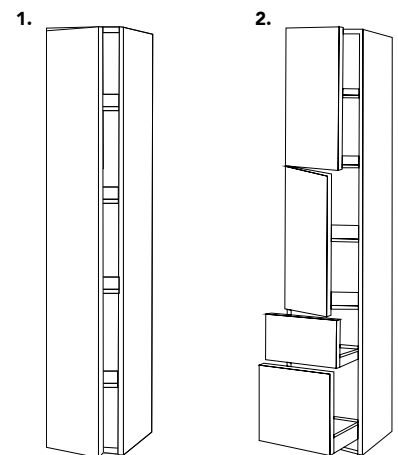

B: 80 cm // H: 57,6 cm // D: 43 cm
F49BMU80 - **4.423,-**

B: 100 cm // H: 57,6 cm // D: 43 cm
F49BMU100 - **4.747,-**

B: 120 cm // H: 57,6 cm // D: 43 cm
F49BMU120 - **5.287,-**

FRONT HØJSKABE

Leveres med klikåbning.

B: 40 cm // H: 172,8 cm // D: 32 cm
1. F49H401H (højrehængslet) - **2.803,-**
1. F49H401V (venstrehængslet) - **2.803,-**
2. F49H402H (højrehængslet) - **4.747,-**
2. F49H402V (venstrehængslet) - **4.747,-**

LIGHT

Leveres med softclose.

B: 60 cm // H: 57,6 cm // D: 43 cm
Mat: F95BMU60 - **5.611,-**

B: 80 cm // H: 57,6 cm // D: 43 cm
Mat: F95BMU80 - **6.151,-**

B: 100 cm // H: 57,6 cm // D: 43 cm
Mat: F95BMU100 - **6.799,-**

B: 120 cm // H: 57,6 cm // D: 43 cm
Mat: F95BMU120 - **7.339,-**

LIGHT HØJSKABE

Leveres med klikåbning.

B: 40 cm // H: 172,8 cm // D: 32 cm
1. Mat: F95H401H (højrehængslet) - **4.747,-**
1. Mat: F95H401V (venstrehængslet) - **4.747,-**
2. Mat: F95H402H (højrehængslet) - **7.015,-**
2. Mat: F95H402V (venstrehængslet) - **7.015,-**