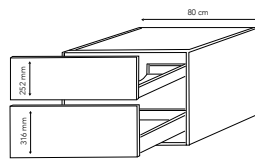

FRONT

Minimalistisk stilsikker hvid front. I slidstærke hvide folieoverflader med elegant integreret greb.

DAG TIL DAG
LEVERING

FRONT

Leveres med softclose.

B: 60 cm // H: 57,6 cm // D: 43 cm
F49BMU60 - **4.099,-**

B: 80 cm // H: 57,6 cm // D: 43 cm
F49BMU80 - **4.423,-**

B: 100 cm // H: 57,6 cm // D: 43 cm
F49BMU100 - **4.747,-**

B: 120 cm // H: 57,6 cm // D: 43 cm
F49BMU120 - **5.287,-**

FRONT HØJSKABE

Leveres med klikåbning.