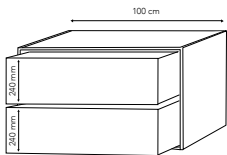

B: 100 cm // H: 57,6 cm // D: 43 cm
 Hvidpigmenteret eg: F58BMU100 - **13.495,-**
 Sortbejdset eg: F57BMU100 - **13.495,-**

CLASS

Klassisk elegance i et formfuldendt design. Udførelsen i massive egetræsstave forener funktionalitet med møbelkunst. Serien findes i hvidpigmenteret og sortbejdet eg.

SOLID

Når kun det bedste er godt nok. Stolte snedkertraditioner udført til perfektion. Fingertappede skuffer i massivt, olieret egetræ.

SOLID

Leveres med softclose.

B: 60 cm // H: 57,6 cm // D: 45,5 cm
F70BMU60 - **19.435,-**

B: 80 cm // H: 57,6 cm // D: 45,5 cm
F70BMU80 - **22.675,-**

B: 100 cm // H: 57,6 cm // D: 45,5 cm
F70BMU100 - **26.130,-**

B: 120 cm // H: 57,6 cm // D: 45,5 cm
F70BMU120 - **29.154,-**

VASKE

Udvalget af vaske tilhørende vores badmøbler består af porcelæn samt helstøbte bordplader med integreret vask i henholdsvis mat hvid samt sort granit.

Porcelænsbordplade m. integreret vask
Hvid // D: 46,5 cm

POR60 // B: 61 cm // **1.595,-**
POR80 // B: 81 cm // **2.195,-**
POR100 // B: 101 cm // **2.495,-**
POR120 // B: 121 cm // **3.695,-**

Helstøbt bordplade m. integreret vask
Mat hvid // D: 46,5 cm