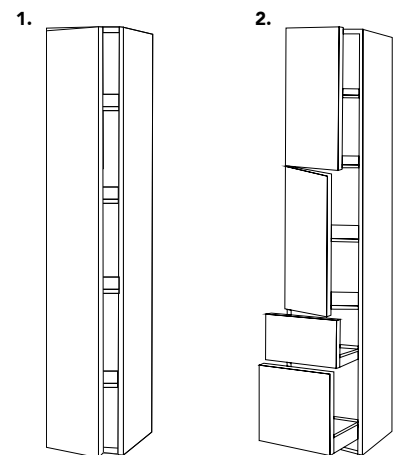

B: 80 cm // H: 57,6 cm // D: 43 cm
F49BMU80 - **4.423,-**

B: 100 cm // H: 57,6 cm // D: 43 cm
F49BMU100 - **4.747,-**

B: 120 cm // H: 57,6 cm // D: 43 cm
F49BMU120 - **5.287,-**

FRONT HØJSKABE

Leveres med klikåbning.

B: 40 cm // H: 172,8 cm // D: 32 cm
1. F49H401H (højrehængslet) - **2.803,-**
1. F49H401V (venstrehængslet) - **2.803,-**
2. F49H402H (højrehængslet) - **4.747,-**
2. F49H402V (venstrehængslet) - **4.747,-**

LIGHT

Leveres med softclose.

B: 60 cm // H: 57,6 cm // D: 43 cm
Mat: F95BMU60 - **5.611,-**

B: 80 cm // H: 57,6 cm // D: 43 cm
Mat: F95BMU80 - **6.151,-**

B: 100 cm // H: 57,6 cm // D: 43 cm
Mat: F95BMU100 - **6.799,-**

B: 120 cm // H: 57,6 cm // D: 43 cm
Mat: F95BMU120 - **7.339,-**

LIGHT HØJSKABE

Leveres med klikåbning.

B: 40 cm // H: 172,8 cm // D: 32 cm
1. Mat: F95H401H (højrehængslet) - **4.747,-**
1. Mat: F95H401V (venstrehængslet) - **4.747,-**
2. Mat: F95H402H (højrehængslet) - **7.015,-**
2. Mat: F95H402V (venstrehængslet) - **7.015,-**