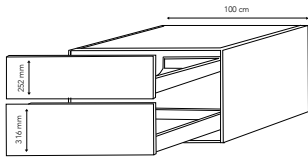

B: 120 cm // H: 57,6 cm // D: 43 cm
Mat: F95BMU120 - **7.339,-**

LIGHT HØJSKABE

Leveres med klikåbning.

B: 40 cm // H: 172,8 cm // D: 32 cm
1. Mat: F95H401H (højrehængslet) - **4.747,-**
1. Mat: F95H401V (venstrehængslet) - **4.747,-**
2. Mat: F95H402H (højrehængslet) - **7.015,-**
2. Mat: F95H402V (venstrehængslet) - **7.015,-**

Serien findes både i mat grå og mat sort.

SOFT

Leveres med softclose.

B: 60 cm // H: 57,6 cm // D: 43 cm
 Mat grå: F50BMU60 - **7.393,-**
 Mat sort: F51BMU60 - **7.393,-**

B: 80 cm // H: 57,6 cm // D: 43 cm
 Mat grå: F50BMU80 - **7.695,-**
 Mat sort: F51BMU80 - **7.695,-**

B: 100 cm // H: 57,6 cm // D: 43 cm
 Mat grå: F50BMU100 - **8.257,-**
 Mat sort: F51BMU100 - **8.257,-**

B: 120 cm // H: 57,6 cm // D: 43 cm
 Mat grå: F50BMU120 - **8.959,-**
 Mat sort: F51BMU120 - **8.959,-**