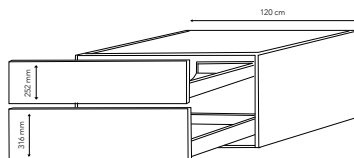

B: 80 cm // H: 57,6 cm // D: 43 cm
F49BMU80 - **4.423,-**

B: 100 cm // H: 57,6 cm // D: 43 cm
F49BMU100 - **4.747,-**

B: 120 cm // H: 57,6 cm // D: 43 cm
F49BMU120 - **5.287,-**

FRONT HØJSKABE

Leveres med klikåbning.

B: 40 cm // H: 172,8 cm // D: 32 cm
1. F49H401H (højrehængslet) - **2.803,-**
1. F49H401V (venstrehængslet) - **2.803,-**
2. F49H402H (højrehængslet) - **4.747,-**
2. F49H402V (venstrehængslet) - **4.747,-**

LIGHT

Leveres med softclose.

B: 60 cm // H: 57,6 cm // D: 43 cm
Mat: F95BMU60 - **5.611,-**

B: 80 cm // H: 57,6 cm // D: 43 cm
Mat: F95BMU80 - **6.151,-**

B: 100 cm // H: 57,6 cm // D: 43 cm
Mat: F95BMU100 - **6.799,-**

B: 120 cm // H: 57,6 cm // D: 43 cm
Mat: F95BMU120 - **7.339,-**

LIGHT HØJSKABE

Leveres med klikåbning.

B: 40 cm // H: 172,8 cm // D: 32 cm
1. Mat: F95H401H (højrehængslet) - **4.747,-**
1. Mat: F95H401V (venstrehængslet) - **4.747,-**
2. Mat: F95H402H (højrehængslet) - **7.015,-**
2. Mat: F95H402V (venstrehængslet) - **7.015,-**