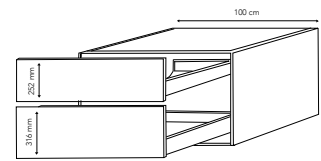

CLASS

Leveres med softclose.

B: 60 cm // H: 57,6 cm // D: 43 cm
 Hvidpigmenteret eg: F58BMU60 - **10.795,-**
 Sortbejdset eg: F57BMU60 - **10.795,-**

B: 80 cm // H: 57,6 cm // D: 43 cm
 Hvidpigmenteret eg: F58BMU80 - **12.415,-**
 Sortbejdset eg: F57BMU80 - **12.415,-**

B: 100 cm // H: 57,6 cm // D: 43 cm
 Hvidpigmenteret eg: F58BMU100 - **13.495,-**
 Sortbejdset eg: F57BMU100 - **13.495,-**

CLASS

Klassisk elegance i et formfuldendt design. Udførelsen i massive egetræsstave forener funktionalitet med møbelkunst. Serien findes i hvidpigmenteret og sortbejdet eg.