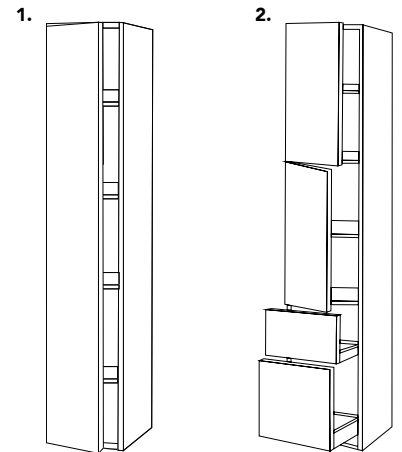

SOFT HØJSKABE

Leveres med klikåbning.

B: 40 cm // H: 172,8 cm // D: 32 cm
1. Mat grå: F50H401H-GRÅ (højrehængslet) - **10.363,-**
1. Mat grå: F50H401V-GRÅ (venstrehængslet) - **10.363,-**

1. Mat sort: F51H401H-SORT (højrehængslet) - **10.363,-**
1. Mat sort: F51H401V-SORT (venstrehængslet) - **10.363,-**

2. Mat grå: F50H402H-GRÅ (højrehængslet) - **13.711,-**
2. Mat grå: F50H402V-GRÅ (venstrehængslet) - **13.711,-**

2. Mat sort: F51H402H-SORT (højrehængslet) - **13.711,-**
2. Mat sort: F51H402V-SORT (venstrehængslet) - **13.711,-**