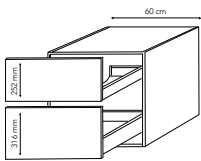

B: 120 cm // H: 57,6 cm // D: 43 cm
Mat: F95BMU120 - **7.339,-**

LIGHT HØJSKABE

Leveres med klikåbning.

B: 40 cm // H: 172,8 cm // D: 32 cm
1. Mat: F95H401H (højrehængslet) - **4.747,-**
1. Mat: F95H401V (venstrehængslet) - **4.747,-**
2. Mat: F95H402H (højrehængslet) - **7.015,-**
2. Mat: F95H402V (venstrehængslet) - **7.015,-**

B: 100,5 cm // D: 45,3 cm
 Mat grå: TPF50BMU100 - **2.187,-**
 Mat sort: TPF51BMU100 - **2.187,-**

B: 120,5 cm // D: 45,3 cm
 Mat grå: TPF50BMU120 - **2.673,-**
 Mat sort: TPF51BMU120 - **2.673,-**

B: 160,5 cm // D: 45,3 cm
 Mat grå: TPF50BMU160 - **3.656,-**
 Mat sort: TPF51BMU160 - **3.656,-**

SOFT HØJSKABE

Leveres med klikåbning.

B: 40 cm // H: 172,8 cm // D: 32 cm
 1. Mat grå: F50H401H-GRÅ (højrehængslet) - **10.363,-**
 1. Mat grå: F50H401V-GRÅ (venstrehængslet) - **10.363,-**

1. Mat sort: F51H401H-SORT (højrehængslet) - **10.363,-**
 1. Mat sort: F51H401V-SORT (venstrehængslet) - **10.363,-**

CLASS

Leveres med softclose.

B: 60 cm // H: 57,6 cm // D: 43 cm
 Hvidpigmenteret eg: F58BMU60 - **10.795,-**
 Sortbejdset eg: F57BMU60 - **10.795,-**

B: 80 cm // H: 57,6 cm // D: 43 cm
 Hvidpigmenteret eg: F58BMU80 - **12.415,-**
 Sortbejdset eg: F57BMU80 - **12.415,-**