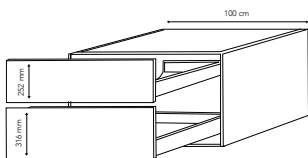

B: 80 cm // H: 57,6 cm // D: 43 cm
F49BMU80 - **4.423,-**

B: 100 cm // H: 57,6 cm // D: 43 cm
F49BMU100 - **4.747,-**

B: 120 cm // H: 57,6 cm // D: 43 cm
F49BMU120 - **5.287,-**

FRONT HØJSKABE

Leveres med klikåbning.

B: 40 cm // H: 172,8 cm // D: 32 cm
1. F49H401H (højrehængslet) - **2.803,-**
1. F49H401V (venstrehængslet) - **2.803,-**
2. F49H402H (højrehængslet) - **4.747,-**
2. F49H402V (venstrehængslet) - **4.747,-**

LIGHT

Leveres med softclose.

B: 60 cm // H: 57,6 cm // D: 43 cm
Mat: F95BMU60 - **5.611,-**

B: 80 cm // H: 57,6 cm // D: 43 cm
Mat: F95BMU80 - **6.151,-**

B: 100 cm // H: 57,6 cm // D: 43 cm
Mat: F95BMU100 - **6.799,-**

B: 120 cm // H: 57,6 cm // D: 43 cm
Mat: F95BMU120 - **7.339,-**

LIGHT HØJSKABE

Leveres med klikåbning.

B: 40 cm // H: 172,8 cm // D: 32 cm
1. Mat: F95H401H (højrehængslet) - **4.747,-**
1. Mat: F95H401V (venstrehængslet) - **4.747,-**
2. Mat: F95H402H (højrehængslet) - **7.015,-**
2. Mat: F95H402V (venstrehængslet) - **7.015,-**