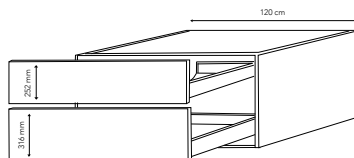

FRONT

Minimalistisk stilsikker hvid front. I slidstærke hvide folieoverflader med elegant integreret greb.

DAG TIL DAG
LEVERING

FRONT

Leveres med softclose.

B: 60 cm // H: 57,6 cm // D: 43 cm
F49BMU60 - **4.099,-**

B: 80 cm // H: 57,6 cm // D: 43 cm
F49BMU80 - **4.423,-**

B: 100 cm // H: 57,6 cm // D: 43 cm
F49BMU100 - **4.747,-**

B: 120 cm // H: 57,6 cm // D: 43 cm
F49BMU120 - **5.287,-**

FRONT HØJSKABE

Leveres med klikåbning.

LIGHT

Leveres med softclose.

B: 60 cm // H: 57,6 cm // D: 43 cm
Mat: F95BMU60 - **5.611,-**

B: 80 cm // H: 57,6 cm // D: 43 cm
Mat: F95BMU80 - **6.151,-**

B: 100 cm // H: 57,6 cm // D: 43 cm
Mat: F95BMU100 - **6.799,-**

B: 120 cm // H: 57,6 cm // D: 43 cm
Mat: F95BMU120 - **7.339,-**

LIGHT HØJSKABE

Leveres med klikåbning.

B: 40 cm // H: 172,8 cm // D: 32 cm
1. Mat: F95H401H (højrehængslet) - **4.747,-**
1. Mat: F95H401V (venstrehængslet) - **4.747,-**
2. Mat: F95H402H (højrehængslet) - **7.015,-**
2. Mat: F95H402V (venstrehængslet) - **7.015,-**