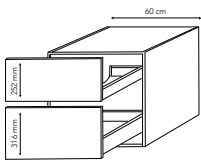

FRONT

Minimalistisk stilsikker hvid front. I slidstærke hvide folieoverflader med elegant integreret greb.

DAG TIL DAG
LEVERING

FRONT

Leveres med softclose.

B: 60 cm // H: 57,6 cm // D: 43 cm
F49BMU60 - **4.099,-**

B: 80 cm // H: 57,6 cm // D: 43 cm
F49BMU80 - **4.423,-**

B: 100 cm // H: 57,6 cm // D: 43 cm
F49BMU100 - **4.747,-**

B: 120 cm // H: 57,6 cm // D: 43 cm
F49BMU120 - **5.287,-**

FRONT HØJSKABE

Leveres med klikåbning.

B: 40 cm // H: 172,8 cm // D: 32 cm
1. F49H401H (højrehængslet) - **2.803,-**
1. F49H401V (venstrehængslet) - **2.803,-**
2. F49H402H (højrehængslet) - **4.747,-**
2. F49H402V (venstrehængslet) - **4.747,-**

LIGHT

Leveres med softclose.

B: 60 cm // H: 57,6 cm // D: 43 cm
Mat: F95BMU60 - **5.611,-**

B: 80 cm // H: 57,6 cm // D: 43 cm
Mat: F95BMU80 - **6.151,-**

B: 100 cm // H: 57,6 cm // D: 43 cm
Mat: F95BMU100 - **6.799,-**