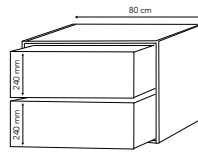

B: 100 cm // H: 57,6 cm // D: 43 cm
 Hvidpigmenteret eg: F58BMU100 - **13.495,-**
 Sortbejdset eg: F57BMU100 - **13.495,-**

CLASS

Klassisk elegance i et formfuldendt design. Udførelsen i massive egetræsstave forener funktionalitet med møbelkunst. Serien findes i hvidpigmenteret og sortbejdet eg.

SOLID

Når kun det bedste er godt nok. Stolte snedkertraditioner udført til perfektion. Fingertappede skuffer i massivt, olieret egetræ.

SOLID

Leveres med softclose.

B: 60 cm // H: 57,6 cm // D: 45,5 cm
F70BMU60 - **19.435,-**

B: 80 cm // H: 57,6 cm // D: 45,5 cm
F70BMU80 - **22.675,-**

B: 100 cm // H: 57,6 cm // D: 45,5 cm
F70BMU100 - **26.130,-**

B: 120 cm // H: 57,6 cm // D: 45,5 cm
F70BMU120 - **29.154,-**

VASKE

Udvalget af vaske tilhørende vores badmøbler består af porcelæn samt helstøbte bordplader med integreret vask i henholdsvis mat hvid samt sort granit.

Porcelænsbordplade m. integreret vask
Hvid // D: 46,5 cm

POR60 // B: 61 cm // **1.595,-**
POR80 // B: 81 cm // **2.195,-**
POR100 // B: 101 cm // **2.495,-**
POR120 // B: 121 cm // **3.695,-**

Helstøbt bordplade m. integreret vask
Mat hvid // D: 46,5 cm