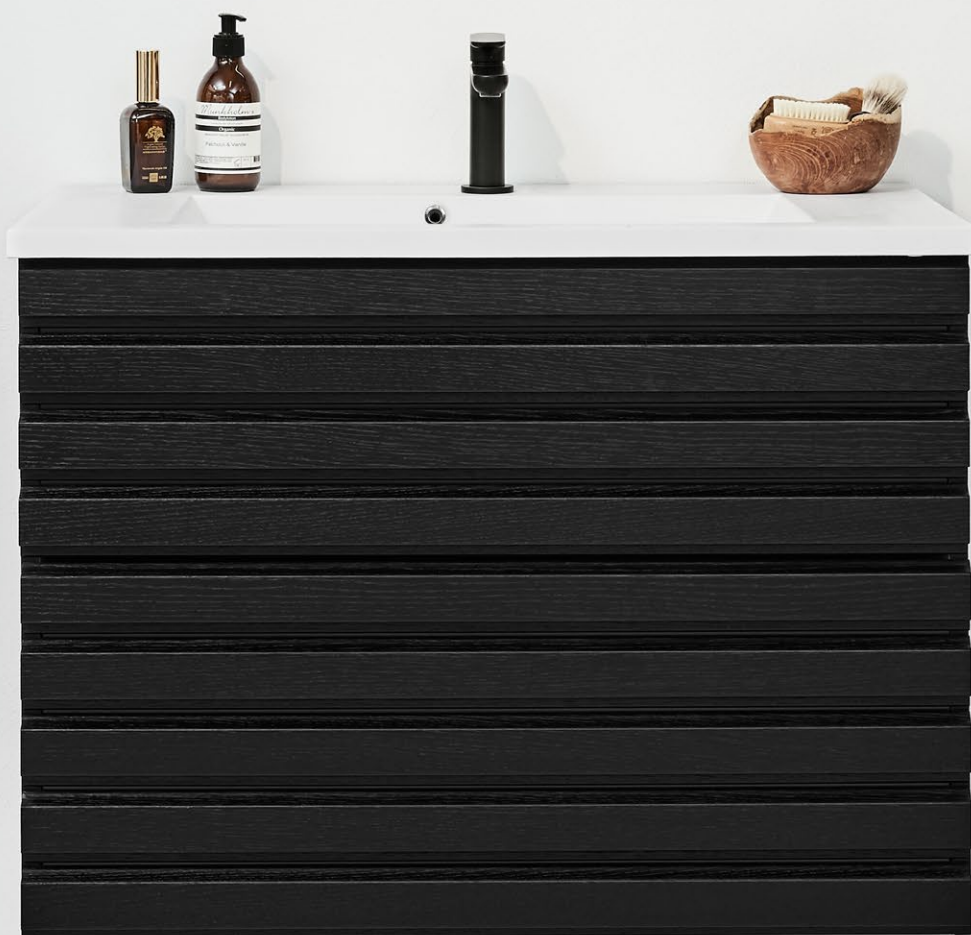

CLASS

Leveres med softclose.

B: 60 cm // H: 57,6 cm // D: 43 cm
 Hvidpigmenteret eg: F58BMU60 - **10.795,-**
 Sortbejdset eg: F57BMU60 - **10.795,-**

B: 80 cm // H: 57,6 cm // D: 43 cm
 Hvidpigmenteret eg: F58BMU80 - **12.415,-**
 Sortbejdset eg: F57BMU80 - **12.415,-**

B: 100 cm // H: 57,6 cm // D: 43 cm
 Hvidpigmenteret eg: F58BMU100 - **13.495,-**
 Sortbejdset eg: F57BMU100 - **13.495,-**

CLASS

Klassisk elegance i et formfuldendt design. Udførelsen i massive egetræsstave forener funktionalitet med møbelkunst. Serien findes i hvidpigmenteret og sortbejdet eg.

SOLID

Når kun det bedste er godt nok. Stolte snedkertraditioner udført til perfektion. Fingertappede skuffer i massivt, olieret egetræ.

SOLID

Leveres med softclose.

B: 60 cm // H: 57,6 cm // D: 45,5 cm
F70BMU60 - **19.435,-**