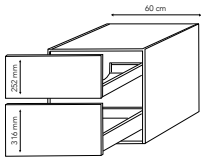

LIGHT

Leveres med softclose.

B: 60 cm // H: 57,6 cm // D: 43 cm
Mat: F95BMU60 - **5.611,-**

B: 80 cm // H: 57,6 cm // D: 43 cm
Mat: F95BMU80 - **6.151,-**

B: 100 cm // H: 57,6 cm // D: 43 cm
Mat: F95BMU100 - **6.799,-**

B: 120 cm // H: 57,6 cm // D: 43 cm
Mat: F95BMU120 - **7.339,-**

LIGHT HØJSKABE

Leveres med klikåbning.

B: 40 cm // H: 172,8 cm // D: 32 cm
1. Mat: F95H401H (højrehængslet) - **4.747,-**
1. Mat: F95H401V (venstrehængslet) - **4.747,-**
2. Mat: F95H402H (højrehængslet) - **7.015,-**
2. Mat: F95H402V (venstrehængslet) - **7.015,-**

Serien findes både i mat grå og mat sort.

SOFT

Leveres med softclose.

B: 60 cm // H: 57,6 cm // D: 43 cm
 Mat grå: F50BMU60 - **7.393,-**
 Mat sort: F51BMU60 - **7.393,-**

B: 80 cm // H: 57,6 cm // D: 43 cm
 Mat grå: F50BMU80 - **7.695,-**
 Mat sort: F51BMU80 - **7.695,-**

B: 100 cm // H: 57,6 cm // D: 43 cm
 Mat grå: F50BMU100 - **8.257,-**
 Mat sort: F51BMU100 - **8.257,-**

B: 120 cm // H: 57,6 cm // D: 43 cm
 Mat grå: F50BMU120 - **8.959,-**
 Mat sort: F51BMU120 - **8.959,-**