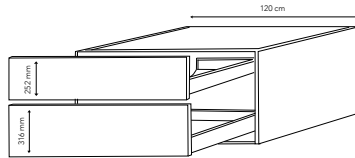

B: 120 cm // H: 57,6 cm // D: 43 cm
Mat: F95BMU120 - **7.339,-**

LIGHT HØJSKABE

Leveres med klikåbning.

B: 40 cm // H: 172,8 cm // D: 32 cm
1. Mat: F95H401H (højrehængslet) - **4.747,-**
1. Mat: F95H401V (venstrehængslet) - **4.747,-**
2. Mat: F95H402H (højrehængslet) - **7.015,-**
2. Mat: F95H402V (venstrehængslet) - **7.015,-**

Serien findes både i mat grå og mat sort.

SOFT

Leveres med softclose.

B: 60 cm // H: 57,6 cm // D: 43 cm
 Mat grå: F50BMU60 - **7.393,-**
 Mat sort: F51BMU60 - **7.393,-**

B: 80 cm // H: 57,6 cm // D: 43 cm
 Mat grå: F50BMU80 - **7.695,-**
 Mat sort: F51BMU80 - **7.695,-**

B: 100 cm // H: 57,6 cm // D: 43 cm
 Mat grå: F50BMU100 - **8.257,-**
 Mat sort: F51BMU100 - **8.257,-**

B: 120 cm // H: 57,6 cm // D: 43 cm
 Mat grå: F50BMU120 - **8.959,-**
 Mat sort: F51BMU120 - **8.959,-**