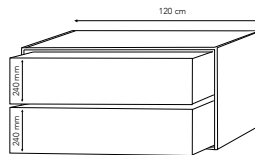

B: 100 cm // H: 57,6 cm // D: 43 cm
 Hvidpigmenteret eg: F58BMU100 - **13.495,-**
 Sortbejdset eg: F57BMU100 - **13.495,-**

CLASS

Klassisk elegance i et formfuldendt design. Udførelsen i massive egetræsstave forener funktionalitet med møbelkunst. Serien findes i hvidpigmenteret og sortbejdet eg.

SOLID

Når kun det bedste er godt nok. Stolte snedkertraditioner udført til perfektion. Fingertappede skuffer i massivt, olieret egetræ.

SOLID

Leveres med softclose.

B: 60 cm // H: 57,6 cm // D: 45,5 cm
F70BMU60 - **19.435,-**

B: 80 cm // H: 57,6 cm // D: 45,5 cm
F70BMU80 - **22.675,-**

B: 100 cm // H: 57,6 cm // D: 45,5 cm
F70BMU100 - **26.130,-**

B: 120 cm // H: 57,6 cm // D: 45,5 cm
F70BMU120 - **29.154,-**

VASKE

Udvalget af vaske tilhørende vores badmøbler består af porcelæn samt helstøbte bordplader med integreret vask i henholdsvis mat hvid samt sort granit.

Porcelænsbordplade m. integreret vask
Hvid // D: 46,5 cm

POR60 // B: 61 cm // **1.595,-**
POR80 // B: 81 cm // **2.195,-**
POR100 // B: 101 cm // **2.495,-**
POR120 // B: 121 cm // **3.695,-**

Helstøbt bordplade m. integreret vask
Mat hvid // D: 46,5 cm