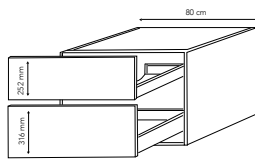

B: 80 cm // H: 57,6 cm // D: 43 cm
F49BMU80 - **4.423,-**

B: 100 cm // H: 57,6 cm // D: 43 cm
F49BMU100 - **4.747,-**

B: 120 cm // H: 57,6 cm // D: 43 cm
F49BMU120 - **5.287,-**

FRONT HØJSKABE

Leveres med klikåbning.

B: 40 cm // H: 172,8 cm // D: 32 cm
1. F49H401H (højrehængslet) - **2.803,-**
1. F49H401V (venstrehængslet) - **2.803,-**
2. F49H402H (højrehængslet) - **4.747,-**
2. F49H402V (venstrehængslet) - **4.747,-**

LIGHT

Leveres med softclose.

B: 60 cm // H: 57,6 cm // D: 43 cm
Mat: F95BMU60 - **5.611,-**

B: 80 cm // H: 57,6 cm // D: 43 cm
Mat: F95BMU80 - **6.151,-**

B: 100 cm // H: 57,6 cm // D: 43 cm
Mat: F95BMU100 - **6.799,-**

B: 120 cm // H: 57,6 cm // D: 43 cm
Mat: F95BMU120 - **7.339,-**

LIGHT HØJSKABE

Leveres med klikåbning.

B: 40 cm // H: 172,8 cm // D: 32 cm
1. Mat: F95H401H (højrehængslet) - **4.747,-**
1. Mat: F95H401V (venstrehængslet) - **4.747,-**
2. Mat: F95H402H (højrehængslet) - **7.015,-**
2. Mat: F95H402V (venstrehængslet) - **7.015,-**