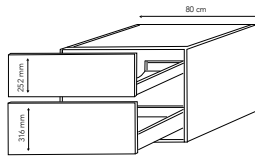

B: 120 cm // H: 57,6 cm // D: 43 cm
Mat: F95BMU120 - **7.339,-**

LIGHT HØJSKABE

Leveres med klikåbning.

B: 40 cm // H: 172,8 cm // D: 32 cm
1. Mat: F95H401H (højrehængslet) - **4.747,-**
1. Mat: F95H401V (venstrehængslet) - **4.747,-**
2. Mat: F95H402H (højrehængslet) - **7.015,-**
2. Mat: F95H402V (venstrehængslet) - **7.015,-**

Serien findes både i mat grå og mat sort.

SOFT

Leveres med softclose.

B: 60 cm // H: 57,6 cm // D: 43 cm
 Mat grå: F50BMU60 - **7.393,-**
 Mat sort: F51BMU60 - **7.393,-**

B: 80 cm // H: 57,6 cm // D: 43 cm
 Mat grå: F50BMU80 - **7.695,-**
 Mat sort: F51BMU80 - **7.695,-**

B: 100 cm // H: 57,6 cm // D: 43 cm
 Mat grå: F50BMU100 - **8.257,-**
 Mat sort: F51BMU100 - **8.257,-**

B: 120 cm // H: 57,6 cm // D: 43 cm
 Mat grå: F50BMU120 - **8.959,-**
 Mat sort: F51BMU120 - **8.959,-**