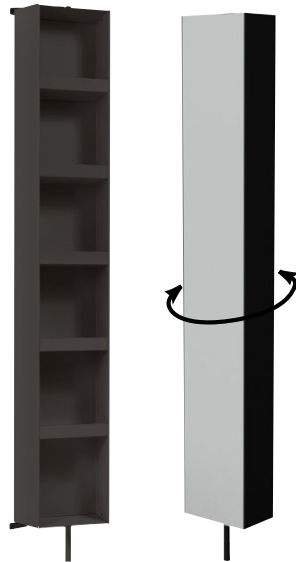

KOSMETIKSPEJL MED LYS
Væghængt // 3 x forstørrelse //
55863,29 - **2.995,-**

KOSMETIKSPEJL
5 x forstørrelse //
H: 23 x B: 21 x D: 10,5 cm //
Hvid - 55864,09 - **1.695,-**
Sort - 55864,18 - **1.695,-**

SPEJLSKABE