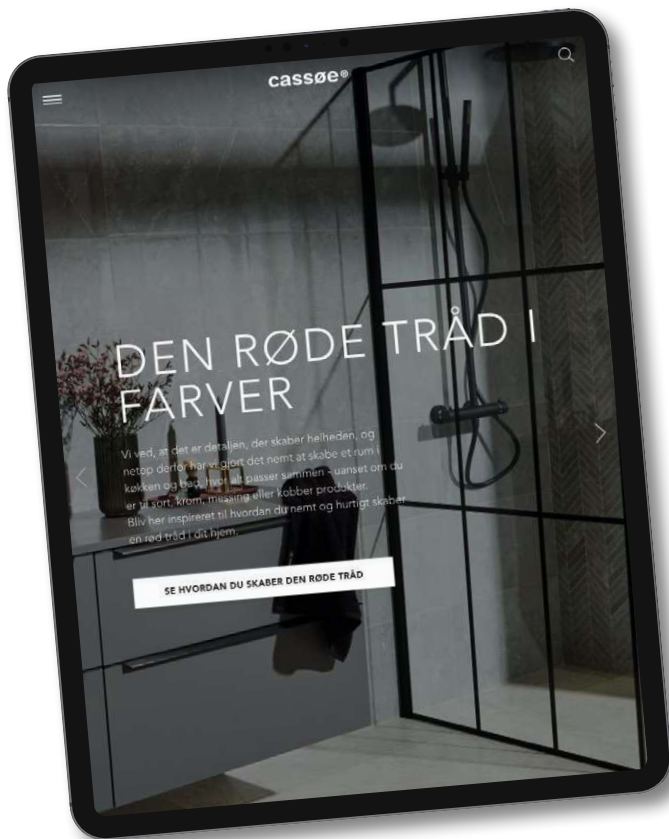

SE MERE PÅ
CASSOE.DK

KONTAKT & SHOWROOM

Cassøe

Orebygårdvej 9

7400 Herning

T.: +45 97 12 74 00

M: mail@cassoe.dk

FRAGTPRISER:

Småpakker (enkelte armaturer, tilbehør m.m.)	150,-
Mellempakker (brusesæt, små vaske m.m.)	225,-
Store pakker (store vaske, store spejle m.m.)	300,-
1/2 palle (eks. 60 cm møbel m. vask, væghængte toilet pakker m.m.)	450,-
1/1 palle (møbler over 60 cm, meget store vaske m.m.)	650,-
Opbæring	Indhent tilbud

FØLG MED PÅ

Facebook, Instagram & LinkedIn. Lad dig inspirere, og hold dig opdateret på nye produkter, trends og tendenser.

BEMÆRK:

Ved produkter med farvede overflader kan der forekomme farveforskelle.