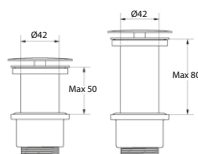

UNIVERSAL KLIK-VENTIL
Justerbar fra 15-60 mm //
Krom POP1C // **395,-**

UNIVERSAL KLIK-VENTIL
Med lille top. Justerbar 10-70 mm //
Krom A47-H // **350,-**

VANDLÅS
CASVL // Krom // **695,-**

TVANGSÅBEN BUNDVENTIL
Krom 50 mm 53972,29 - **350,-**
Krom 80 mm 53975,29 - **350,-**