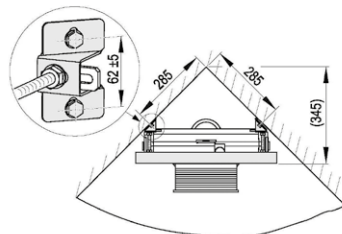

INDBYGNINGSCISTERNE

1120 mm
Til væghængt toilet // Centerafstand
180/230 mm 3/6 l. skyl //
1120 mm, AM101/1120 - **2.195,-**

**BESLAG TIL
HJØRNELØSNING
M918 // 395,-**

VASKE

GREZZO VASK
GR01BM // Ø40 x 12,5cm //
Børstet messing, uden overløb // **3.695,-**
**TVANGSÅBEN BUNDVENTIL I
BØRSTET MESSING MEDFØLGER**