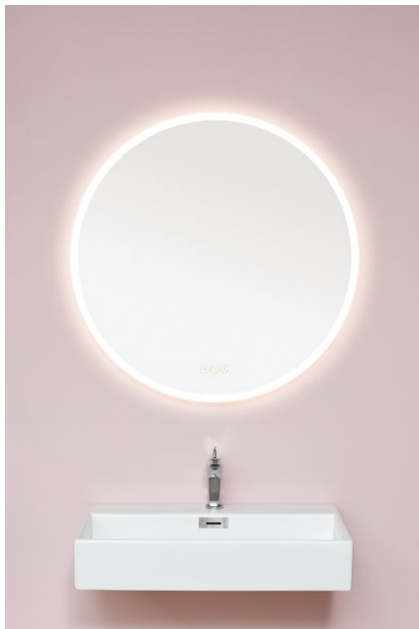

JOHANNESBURG SPEJL
Med front- og backlight //
Må ikke tilsluttes ekstern dæmper //
Med touchpanel til: tænd/sluk, dæmpbar lysstyrke,
farveskift varmt til kold lys //
Ø 60 // Johannesburg Ø60 // **3.395,-**
Ø 80 // Johannesburg Ø80 // **3.995,-**
Ø 100 // Johannesburg Ø100 // **5.795,-**