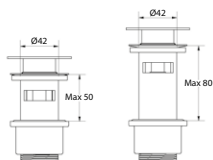

KLIK-VENTIL MED OVERLØB
Til vaske m. overløb //
Krom 50 mm 53991,29 - **395,-**
Krom 80 mm 53992,29 - **395,-**