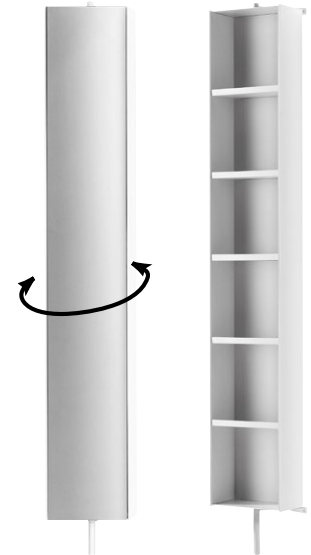

DREJESKAB M. SPEJLFRONT OG
HVIDMALEDE ALU SIDER
H: 177 cm - B: 25,5 - D: 23 //
Hvid - 8059,09 // **5.495,-**