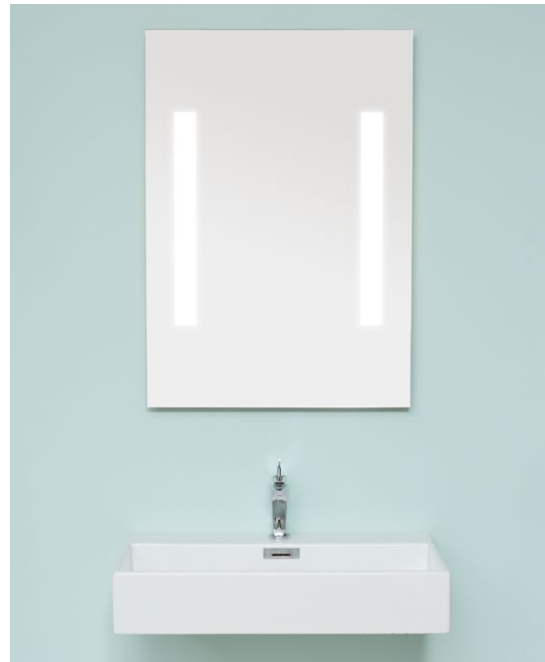

PS50N - B: 50 cm // **545,-**

PS60N - B: 60 cm // **695,-**

PS80N - B: 80 cm // **895,-**

PS100N - B: 100 cm // **955,-**

PS120N - B: 120 cm // **1.295,-** (vendbar)

PS140N - B: 140 cm // **1.595,-** (vendbar)

PS160N - B: 160 cm // **1.795,-** (vendbar)

PS180N - B: 180 cm // **2.195,-** (vendbar)

H: 80 CM

SKAGEN SPEJL - LED

15WLED // ikke vendbar //

Må ikke tilsluttes ekstern dæmper //

Skagen 60 LED - B: 60 cm // **3.295,-**