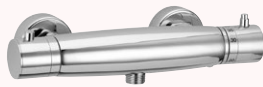

BRUSETERMOSTAT 5038
Brusetermostat //
Krom // **1.595,-**