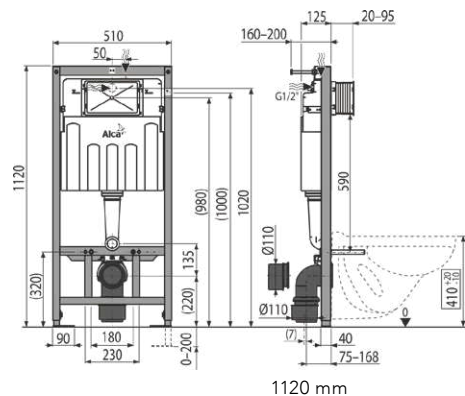

INDBYGNINGSCISTERNE

1120 mm
Til væghængt toilet // Centerafstand
180/230 mm 3/6 l. skyl //
1120 mm, AM101/1120 - **2.195,-**

**BESLAG TIL
HJØRNELØSNING
M918 // 395,-**

VASKE

GREZZO VASK
GR01BM // Ø40 x 12,5cm //
Børstet messing, uden overløb // **3.695,-**
**TVANGSÅBEN BUNDVENTIL I
BØRSTET MESSING MEDFØLGER**