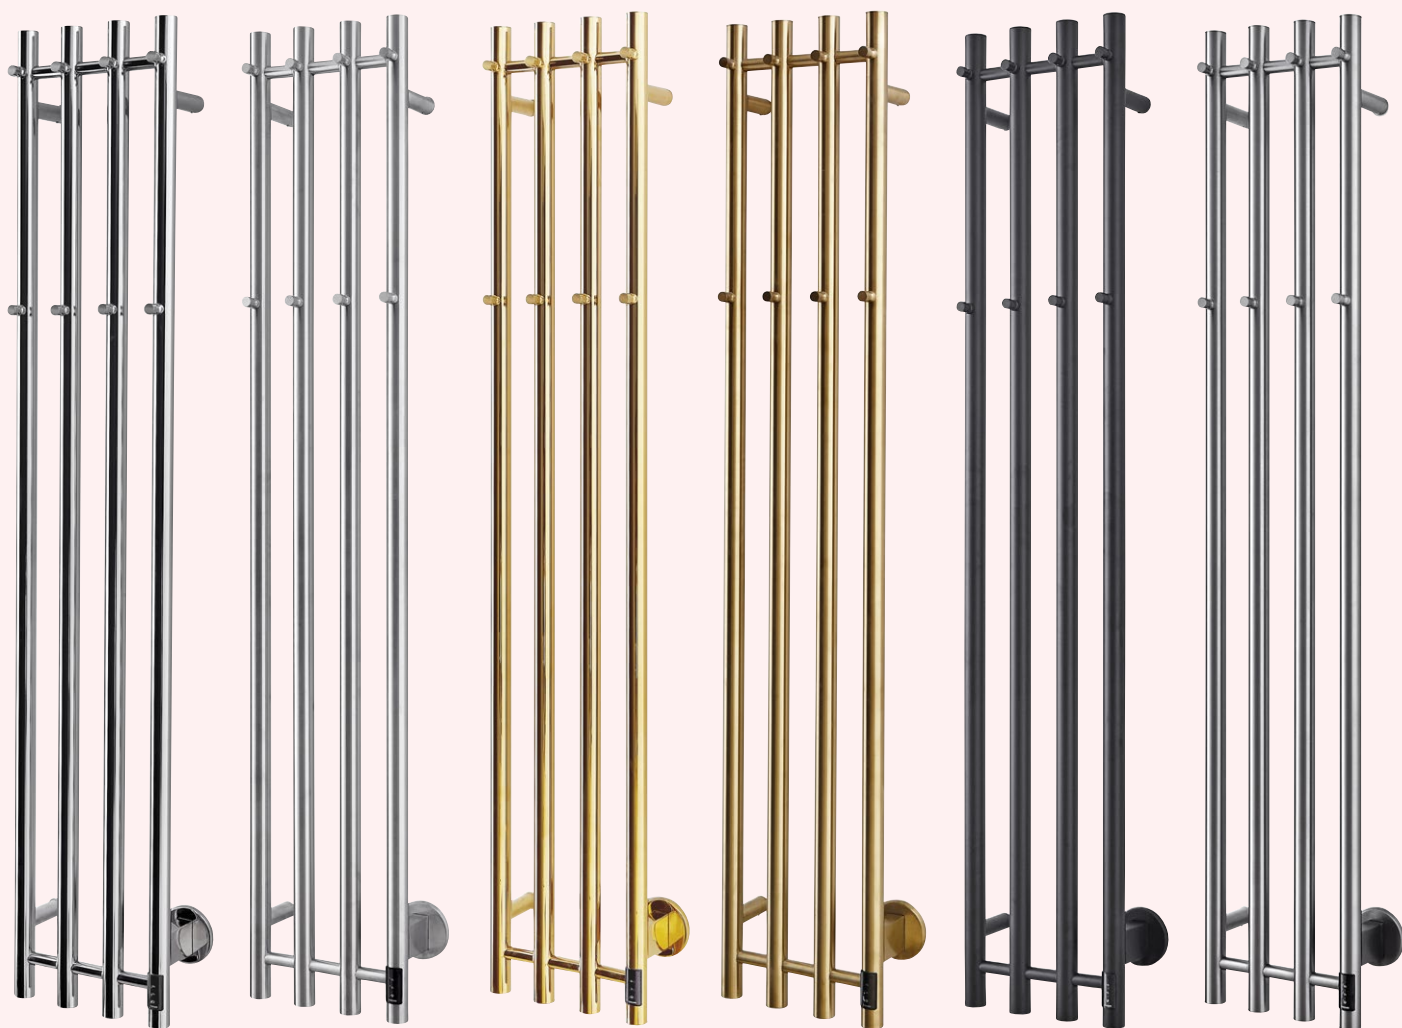

HJØRNEHYLDE
D: 20 cm x H: 4 cm //
Krom 50034,29 // **995,-**

BRUSEHYLDE
B: 30 cm x H: 4 cm // D: 10 cm //
Krom 50035,29 // **995,-**

HÅNDKLÆDESTANG

5210,22 // B: 40 cm // Mat sort // **895,-**
5212,22 // B: 60 cm // Mat sort // **950,-**

PAPIRHOLDER

5204,22 // B: 15,5 cm // Mat sort // **550,-**

VÆGHÆNGT SÆBEDISPENSER

5217,22 // H: 17,5 cm // Mat sort // **850,-**

KROGE

5208,22 // 2 stk // Ø: 4 cm // Mat sort // **550,-**

HJØRNEHYLDE

D: 20 cm x H: 4 cm // Mat sort 50034,18 // **995,-**

BRUSEHYLDE

B: 30 cm x H: 4 cm // Mat sort 50035,18 // **995,-**

BADEVÆRELSESSKRABER

53290,23 // B: 26cm x H: 21,5cm // Mat sort // **450,-**

ELHÅNDKLÆDERADIATORER

- En komplet løsning inkl. varmeelement.

CATANIA