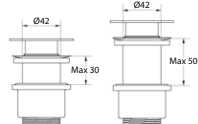

TIL ARMATURER I BØRSTET KOBBER

TIL ARMATURER I GUNMETAL

TIL ARMATURER I RUSTFRI STÅL

TIL ARMATURER I KROM

TIL ARMATURER I HVID

TIL ARMATURER I MESSING