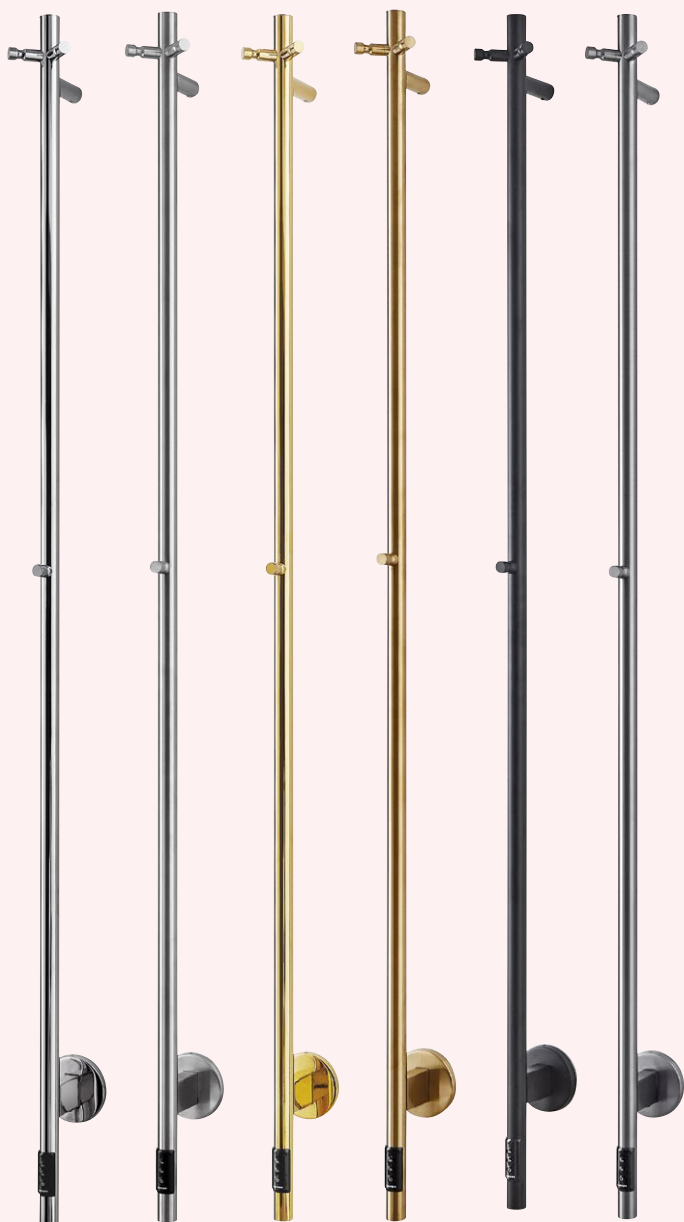

BRUSEHYLDE

B: 30 cm x H: 4 cm // Mat sort 50035,18 // **995,-**

BADEVÆRELSESSKRABER

53290,23 // B: 26cm x H: 21,5cm // Mat sort // **450,-**

ELHÅNDKLÆDERADIATORER

- En komplet løsning inkl. varmeelement.

CATANIA

Elhåndklæderadiator med 4 rør // H: 142 x B: 26 cm //

75W // m. timerfunktion 3 eller 6 timer

Poleret stål - CatPS - **3.695,-**

Børstet stål - CatBS - **4.195,-**

Poleret messing - CatPM - **4.195,-**

Børstet messing - CatBM - **4.195,-**

Mat sort - CatMS - **3.895,-**

Gunmetal - CatGM - **4.195,-**

RIMINI

- Elhåndklæderadiator // H: 148cm //
 20W // m. timerfunktion 3 eller 6 timer
- Poleret stål - RimPS - **2.895,-**
 - Børstet stål - RimBS - **3.295,-**
 - Poleret messing - RimPM - **3.495,-**
 - Børstet messing - RimBM - **3.495,-**
 - Mat sort - RimMS - **3.295,-**
 - Gunmetal - RimGM - **3.495,-**