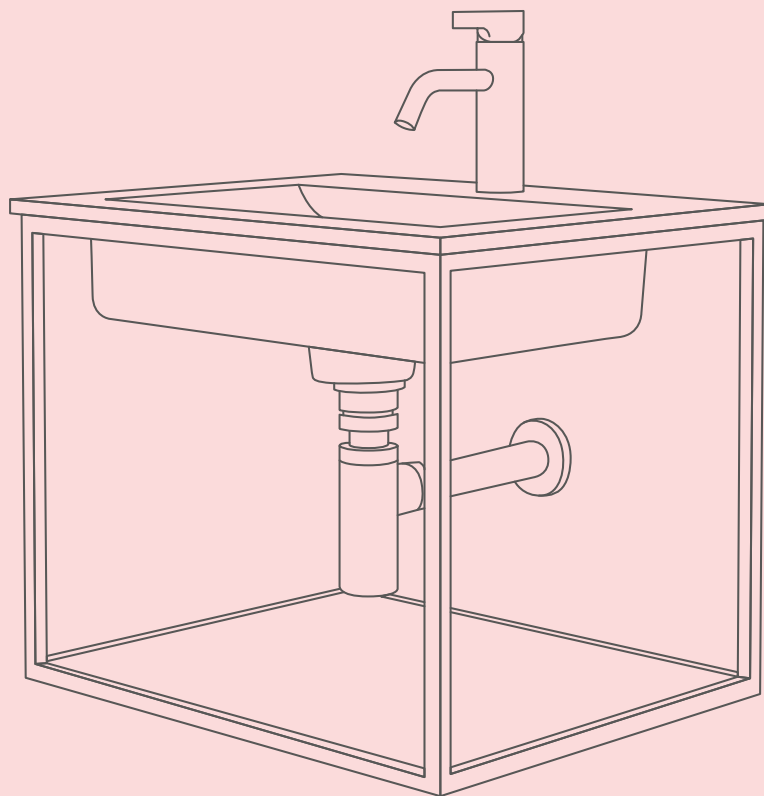

cassøe®

ARMATUR

BRUS

TOILET

VASK

LYS

TILBEHØR

SPEJL