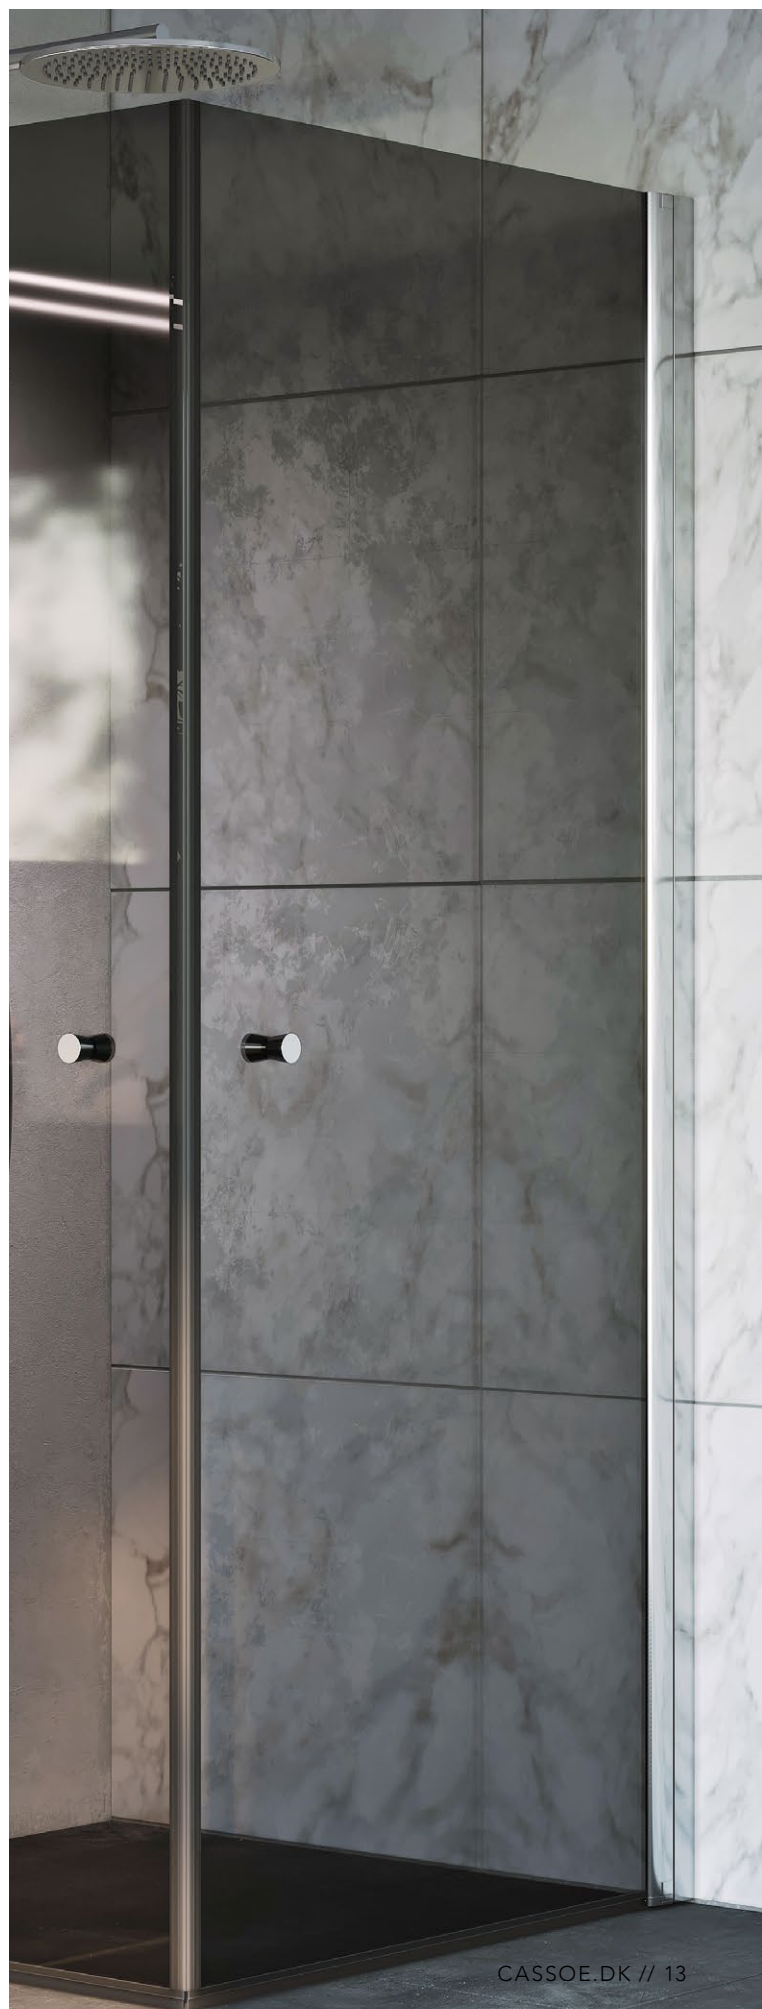

STANDARDMÅL
+
SPECIALMÅL

SPIRIT SWING HJØRNELØSNING MED FAST VÆG

- Højde 197 cm.
- Dørens profilbredde er 28 mm - vægprofilbredde er 19 mm. Justerbar +15 mm for væg ude af lod.
- 6 mm hærdet glas.
- Alle mål (cm) er til udvendig vægprofil.
- Dør og fast væg er vendbar.
- Til den faste væg medfølger alu. u-profil til gulv samt støttestang, der matcher farven på profilen.
- Første mål angivet er den faste væg.
- Hæve/sænke funktion i dør.