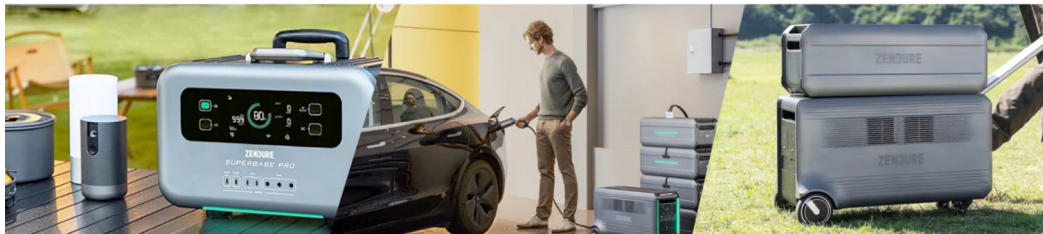

¡Bienvenidos a la nueva era de almacenamiento de energía! Zendure el sistema de reserva más tecnológico en Puerto Rico y el mundo. En Home Location nos complace enormemente traerte los mejores productos para mejorar tu experiencia en casa. Estamos ansiosos por poder ofrecerte información importante para sacar el máximo provecho de una eficiente gestión energética. Gracias por considerar Zendure, estamos aquí para brindarte la mejor calidad y apoyarte en tu camino hacia un hogar más confiable energéticamente inteligente. Recuerda visitar nuestra tienda online donde puedes encontrar este y otros productos geniales para tu casa.

¡Comencemos juntos este emocionante viaje!