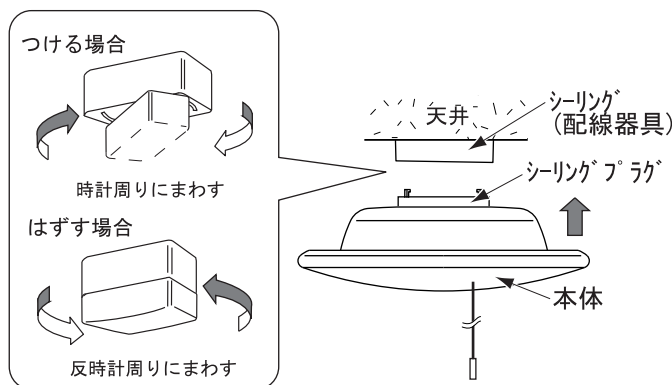

2 配線器具に取付ける。