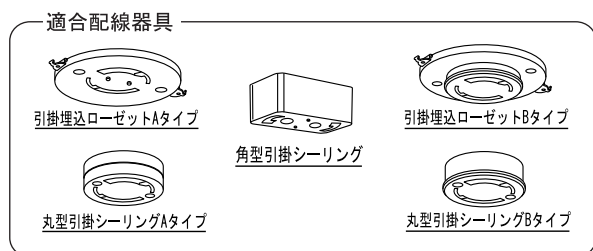

取扱説明書

ご使用前に必ずお読みの上
正しくご使用ください。

LEDシーリングライト 品番 CE-43/CE-44

再生紙を使用
しています。

PRINTED WITH
SOY INK
環境に配慮した大豆インキを
使用しています。

1-992165/A_2

Slimac

本製品（付属品を含む）は日本国内専用器具です

このたびは弊社の照明器具をお買い上げいただき、まことに有難う
ございます。裏面の『安全上の注意』は、よくお読みください。
この取扱説明書は、ご覧になった後も大切に保存してください。

●各部の名称

光源	LED×1
消費電力	12.8W
全光束	昼白色:1100ルーメン(CE-43)
	電球色:1100ルーメン(CE-44)

●器具の取付方法

1 天井の配線器具を確認する。

注意 適合する配線器具をご確認ください。付いていない場合は、
工事店・電気店に依頼して取り付けてください。

注意 器具を取付ける際は、壁スイッチ等で電源を切ってから行って
ください。

2 配線器具に取付ける。

3 壁スイッチを入れ点灯確認をする。

●ご使用上の注意

調光器（ライトコントロール）との併用は出来ません。チラつきや立ち消え等の点灯不良や調光器、
照明器具の故障の原因になります。

安全上、LEDモジュールを直視することはおやめください。

カーテンなど、可燃物の近くで使用しないでください。火災の
原因になります。また点灯中はセードが熱くなっていますので
さわらないでください。