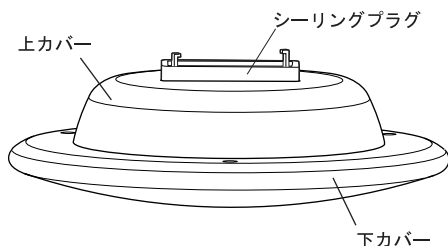

取扱説明書

ご使用前に必ずお読みの上
正しくご使用ください。

LEDシーリングライト 品番 CE-43/CE-44

再生紙を使用
しています。

PRINTED WITH
SOY INK
環境に配慮した大豆インキを
使用しています。

1-992165/A_2

Slimac

本製品（付属品を含む）は日本国内専用器具です

このたびは弊社の照明器具をお買い上げいただき、まことに有難う
ございます。裏面の『安全上の注意』は、よくお読みください。
この取扱説明書は、ご覧になった後も大切に保存してください。

●各部の名称

光源	LED×1
消費電力	12.8W
全光束	昼白色:1100ルーメン(CE-43)
	電球色:1100ルーメン(CE-44)

●器具の取付方法

1 天井の配線器具を確認する。

注意 適合する配線器具をご確認ください。付いていない場合は、
工事店・電気店に依頼して取り付けてください。