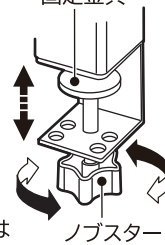

ノブスター

2 本体の電源差込口にアダプタのジャックを差し込んでください。

電源※ (DC 12V 1A)

※電源は専用のアダプタをご使用ください。

差し込みが不十分ですと点灯不良の原因となります。ご注意ください。

3 点灯の確認をしてください。(下図参照)

ON/OFF/調光スイッチ(明るさを調節)

MAX→MID→MIN→OFFの順番で切り替わります。

調色スイッチ(3段階で色を調節)

4000K→6500K→3000Kの順番で切り替わります。

機器への給電について

USBコネクタで機器を充電することが可能です。ご使用の端末によっては、点滅や発熱する恐れがあります。異常を感じた場合は、ご使用中を中止してください。

USB給電口※

(USB対応機器<5V 1A>の充電が可能)

※全ての機器の充電を保証するものではありません。

※給電能力は利用する機器側の性能や使用環境で異なる場合があります。

※機種や使用状況によって充電時間に差が出る場合があります。

USBは規格に合わせてご使用ください。誤った取り扱い、感電や火災、破損、故障の恐れがあります。

ご使用方法

コネクタ端子部や本体に金属などの導電性異物を差し込まないでください。発熱、発火、破裂、液漏れ、感電、故障の原因となります。

USBに、異物やほこりなどが付着した状態で使用しないでください。器具の発火、感電、故障の原因となります。

器具の周囲温度が40℃を超える場所では、熱の影響で寿命が短くなりますので、使用しないでください。

樹脂製のため、屋外での使用や、油、シンナーが付着したまま使用しないでください。割れが発生して落下した場合、火傷、ケガ、火災の原因になります。

コンセントプラグに異物やほこりが付着した状態で、使用しないでください。器具の発火、感電、故障の原因となります。

LEDや電源部はお客様にて交換することが出来ません。故障や器具の寿命等により点灯しなくなった場合は修理となります。器具を分解・改造することはおやめください。

充電中やご使用中は、電源アダプターが温くなる場合がございますが異常ではありません。

小さなお子様や、ペットがいらっしゃるご家庭では、器具で遊ばないようにご注意ください。

器具は安定した場所でご使用ください。置き場が不安定ですと器具の転倒・落下の恐れがあり思わぬケガ、家財の損傷、破損や故障の原因となります。

点灯時は、ランプを必ず物から15cm以上はなしてご使用ください。近づけ過ぎると火災の原因になります。