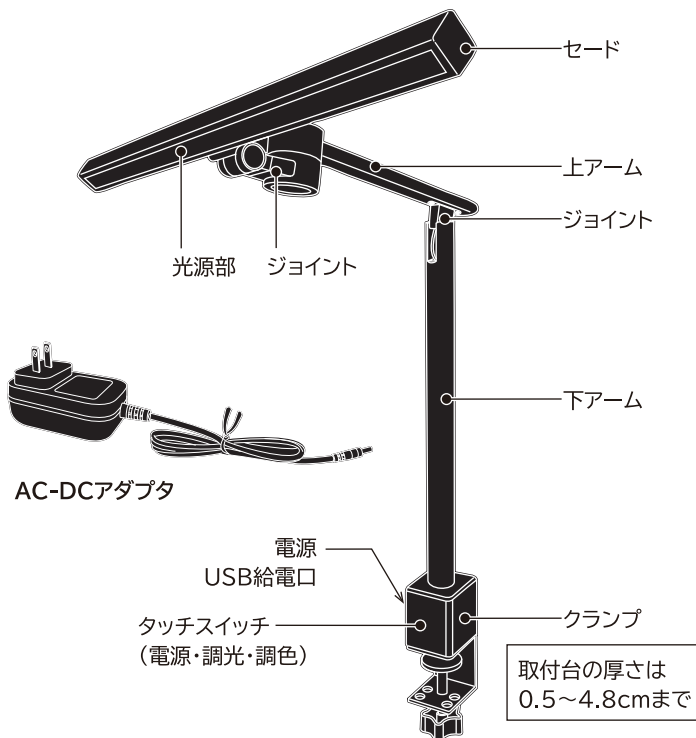

取扱説明書

【お買い上げのお客様へ】 ※必ずお読みください。
この度は弊社製品をお買い上げいただき、有難うございます。ご使用前に取扱説明書をお読みいただき正しい方法でご使用ください。また事故防止のため、裏面の『安全上の注意』をお読みください。
この取扱説明書は、お読みになった後も大切に保存してください。

再生紙を使用
しています。

保存用
後々お役に
立ちます。
大切に保管
してください。

USB 給電デスクライト / 品番 AS-755

各部の名称

仕様

品名	USB給電デスクライト
品番	AS-755
サイズ	W400×D265×H440mm (机寸法)
クランプ挟代	0.5～4.8cm
重量	780 g
素材	樹脂・アルミ
光源	LED
電源	AC100V 50/60Hz (本体:DC12V 1A)
消費電力	12 W
器具光束	450 lm
色温度	6500 K ~ 3000 K
Ra	95
機能	ON/OFF タッチスイッチ 調光3段階 / 調色3段階 USB給電 TYPE-A (5V 1A)

ご使用方法

1 器具を平らで固い取付台にしっかり固定してください。

ノブスターを回して固定金具の調整をしてください。

取付台の厚さは0.5～4.8cmまで

クランプの締め傷がついては困る家具などを、取付台にしないでください。程度によっては財産価値を損なう場合が想定されます。

不安定な取付台(平らでない・板厚が薄過ぎたり厚過ぎたりする・ガラス・つかみが浅い・ガラス)は使用しないでください。落下する恐れがあり、火傷ケガ、火災の原因になります。

固定金具

ノブスター

2 本体の電源差込口にアダプタのジャックを差し込んでください。

電源※ (DC 12V 1A)

※電源は専用のアダプタをご使用ください。

差し込みが不十分ですと点灯不良の原因となります。ご注意ください。

3 点灯の確認をしてください。(下図参照)

ON/OFF/調光スイッチ(明るさを調節)

MAX→MID→MIN→OFFの順番で切り替わります。

調色スイッチ(3段階で色を調節)

4000K→6500K→3000Kの順番で切り替わります。

機器への給電について

USBコネクタで機器を充電することが可能です。ご使用の端末によっては、点滅や発熱する恐れがあります。異常を感じた場合は、ご使用中を中止してください。

USB給電口※

(USB対応機器<5V 1A>の充電が可能)

※全ての機器の充電を保証するものではありません。

※給電能力は利用する機器側の性能や使用環境で異なる場合があります。

※機種や使用状況によって充電時間に差が出る場合があります。

USBは規格に合わせてご使用ください。誤った取り扱い、感電や火災、破損、故障の恐れがあります。

ご使用方法

コネクタ端子部や本体に金属などの導電性異物を差し込まないでください。発熱、発火、破裂、液漏れ、感電、故障の原因となります。

USBに、異物やほこりなどが付着した状態で使用しないでください。器具の発火、感電、故障の原因となります。

器具の周囲温度が40℃を超える場所では、熱の影響で寿命が短くなりますので、使用しないでください。

樹脂製のため、屋外での使用や、油、シンナーが付着したまま使用しないでください。割れが発生して落下した場合、火傷、ケガ、火災の原因になります。

コンセントプラグに異物やほこりが付着した状態で、使用しないでください。器具の発火、感電、故障の原因となります。

LEDや電源部はお客様にて交換することが出来ません。故障や器具の寿命等により点灯しなくなった場合は修理となります。器具を分解・改造することはおやめください。

充電中やご使用中は、電源アダプターが温くなる場合がございますが異常ではありません。

小さなお子様や、ペットがいらっしゃるご家庭では、器具で遊ばないようにご注意ください。

器具は安定した場所でご使用ください。置き場が不安定ですと器具の転倒・落下の恐れがあり思わぬケガ、家財の損傷、破損や故障の原因となります。

点灯時は、ランプを必ず物から15cm以上はなしてご使用ください。近づけ過ぎると火災の原因になります。