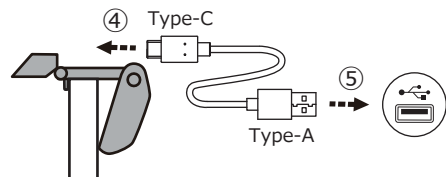

※製品改良の為、予告なく変更することがあります。

MADE IN JAPAN

取扱説明書

◆各部の名称◆

◆各部の寸法◆

【仕様】

品名	EXARM ZETA
品番	EXZ-1500
サイズ	幅430×奥行100×高さ80mm
重量	0.43 Kg
素材	本体：樹脂・アルミ
光源	LED
電源	USB (DC 5V 1A)
消費電力 (最大)	5 W
器具光束	250 lm
色温度	2700 K ~ 6500 K
Ra	85
消費効率	50 lm/w
定格寿命	40000 h
機能	タッチレスON/OFFスイッチ 調光3段階 / 調色5段階 フェイスライト3段階 7色イルミネーション ON/OFF

付属品：USBケーブル

◆設置方法◆

①器具のクリップを開きます。

④本体に Type-C コネクタを差し込みます。

②ガイドを PC に引っ掛けます。
③クリップで固定します。

※ガイドがきちんとかかっていることをご確認ください。

⑤Type-A コネクタを USB へ差し込みます。

注意 右図のように照明部を自由に可動させることが可能です。その際は落下等に十分ご注意ください。※クリップを押えて可動させてください。