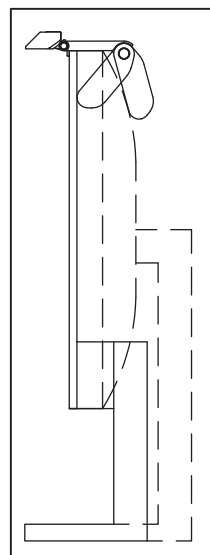

付属品：USBケーブル

◆設置方法◆

①器具のクリップを開きます。

④本体に Type-C コネクタを差し込みます。

②ガイドを PC に引っ掛けます。
③クリップで固定します。

※ガイドがきちんとかかっていることをご確認ください。

⑤Type-A コネクタを USB へ差し込みます。

注意 右図のように照明部を自由に可動させることが可能です。その際は落下等に十分ご注意ください。※クリップを押えて可動させてください。

注意 取付推奨寸法より薄いディスプレイやノートPCに取り付ける際には、クリップの重さに耐えられないことがあります。

注意 モニター形状によっては、取り付けが出来ない恐れがあります。

ネック可動時は、押さえてください。

◆取付参考図◆

モニター形状に合わせ設置が可能 (取付可能範囲 / 6~50mm)

◆操作方法◆

調色スイッチ
タッチするごとに6500Kから2700Kの間を5段階で調色します。

フェイスライトスイッチ
タッチするごとに100%→50%→30%→消灯を繰り返します。※²