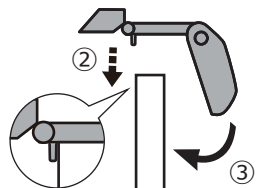

付属品：USBケーブル

◆設置方法◆

①器具のクリップを開きます。

④本体に Type-C コネクタを差し込みます。

②ガイドを PC に引っ掛けます。
③クリップで固定します。

※ガイドがきちんとかかっていることをご確認ください。

⑤Type-A コネクタを USB へ差し込みます。

注意 右図のように照明部を自由に可動させることが可能です。その際は落下等に十分ご注意ください。※クリップを押えて可動させてください。

注意 取付推奨寸法より薄いディスプレイやノートPCに取り付ける際には、クリップの重さに耐えられないことがあります。

注意 モニター形状によっては、取り付けが出来ない恐れがあります。

ネック可動時は、押さえてください。

◆取付参考図◆

モニター形状に合わせ設置が可能 (取付可能範囲 / 6~50mm)

◆操作方法◆

調色スイッチ
タッチするごとに6500Kから2700Kの間を5段階で調色します。

フェイスライトスイッチ
タッチするごとに100%→50%→30%→消灯を繰り返します。※²