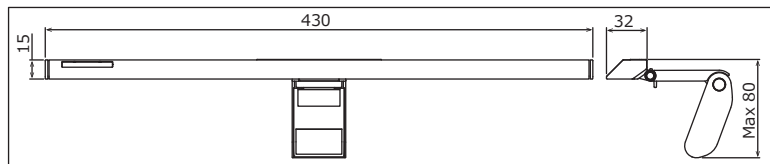

※製品改良の為、予告なく変更することがあります。

MADE IN JAPAN

取扱説明書

◆各部の名称◆

◆各部の寸法◆

【仕様】

品名	EXARM ZETA
品番	EXZ-1500
サイズ	幅430×奥行100×高さ80mm
重量	0.43 Kg
素材	本体：樹脂・アルミ
光源	LED
電源	USB (DC 5V 1A)
消費電力 (最大)	5 W
器具光束	250 lm
色温度	2700 K ~ 6500 K
Ra	85
消費効率	50 lm/w
定格寿命	40000 h
機能	タッチレスON/OFFスイッチ 調光3段階 / 調色5段階 フェイスライト3段階 7色イルミネーション ON/OFF

付属品：USBケーブル

◆設置方法◆

①器具のクリップを開きます。

④本体に Type-C コネクタを差し込みます。

②ガイドを PC に引っ掛けます。
③クリップで固定します。

※ガイドがきちんとかかっていることをご確認ください。

⑤Type-A コネクタを USB へ差し込みます。

注意 右図のように照明部を自由に可動させることが可能です。その際は落下等に十分ご注意ください。※クリップを押えて可動させてください。