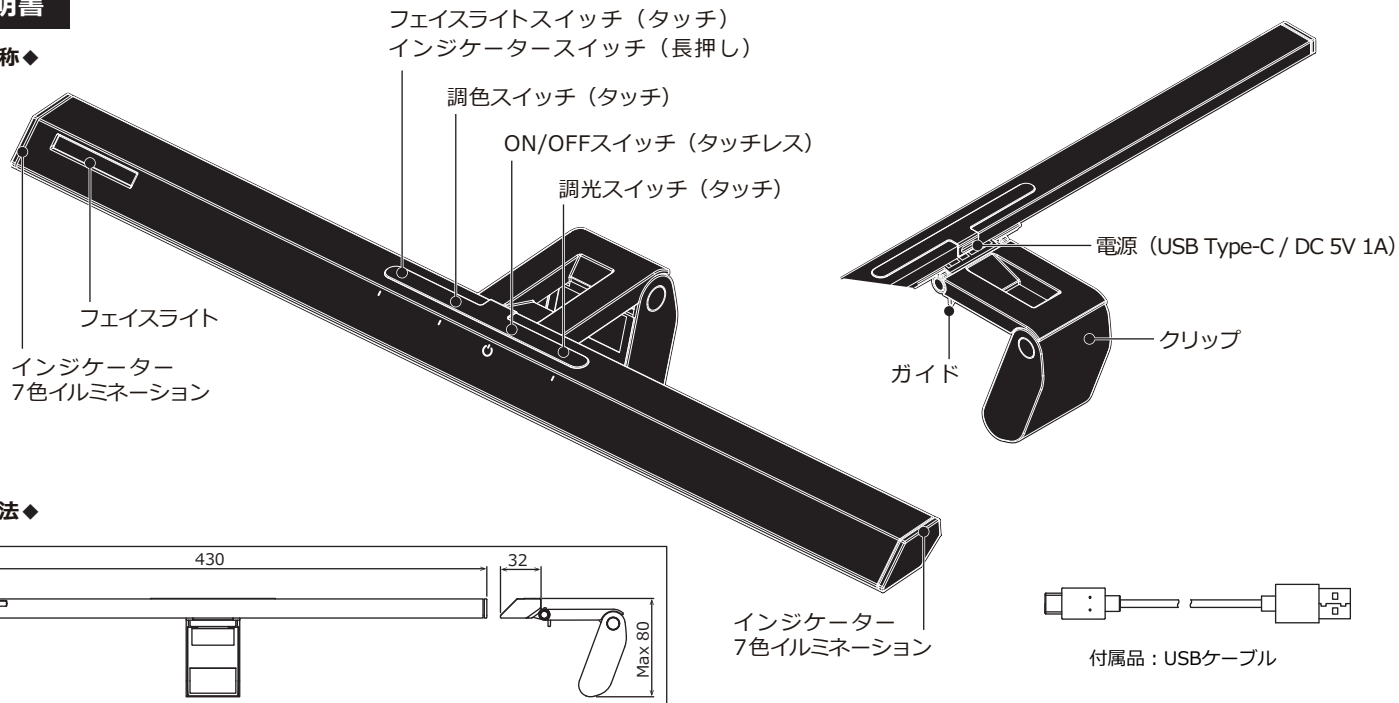

※製品改良の為、予告なく変更することがあります。

MADE IN JAPAN

取扱説明書

◆各部の名称◆

◆各部の寸法◆

【仕様】

品名	EXARM ZETA
品番	EXZ-1500
サイズ	幅430×奥行100×高さ80mm
重量	0.43 Kg
素材	本体：樹脂・アルミ
光源	LED
電源	USB (DC 5V 1A)
消費電力 (最大)	5 W
器具光束	250 lm
色温度	2700 K ~ 6500 K
Ra	85
消費効率	50 lm/w
定格寿命	40000 h
機能	タッチレスON/OFFスイッチ 調光3段階 / 調色5段階 フェイスライト3段階 7色イルミネーション ON/OFF