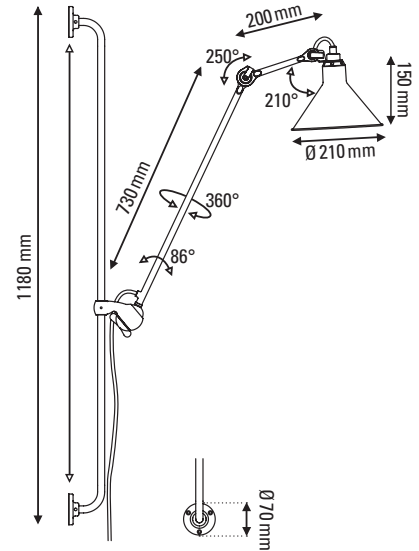

LAMPE GRAS N°214

de Bernard-Albin Gras

FICHE TECHNIQUE

TECHNICAL SHEET

APPLIQUE ATYPIQUE ATYPICAL WALL LAMP

Matériaux
Material

Acier
Steel

Poids
Weight

3,5 kg

Embase
Base

Ø 70 mm x 1180 mm

Réflecteur conseillé
Recommended shade

Classic

Emballage
Packaging

1170 x 260 x 280 mm

IP
IP

E14 LED

Lumens
Lumens output

220,98 lm (valeur indicative)
220,98lm (indicative data)

Driver
Driver

NA

Câble
Wire

Tissu, longueur : 2400 mm
Fabric, length : 2400mm

Interrupteur
Switch