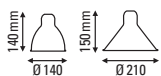

RÉFLECTEURS SHADES

Copper White
COP-WH

Raw Copper
COP-RAW

Raw Copper White
COP-RAW-WH

Brass
BR

Gold
GOL

Bare
(Round & N°304 bathroom only)

Frosted Glass
(Round shade only)
GL

Polycarbonate
(Round shade only)
PC