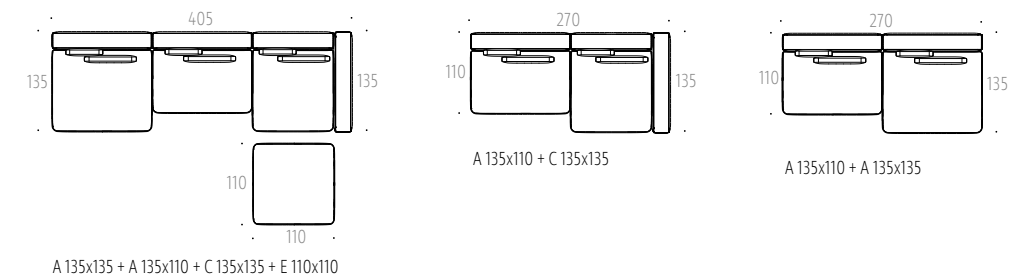

KOKOONPANOESIMERKKEJÄ

SAMPLE COMBINATIONS

Huomio! Modulisohvan kokoonpano luetellaan aina edestä katsottuna vasemmalta oikealle.
Attention! The combination is written always from left to right seen from the front.