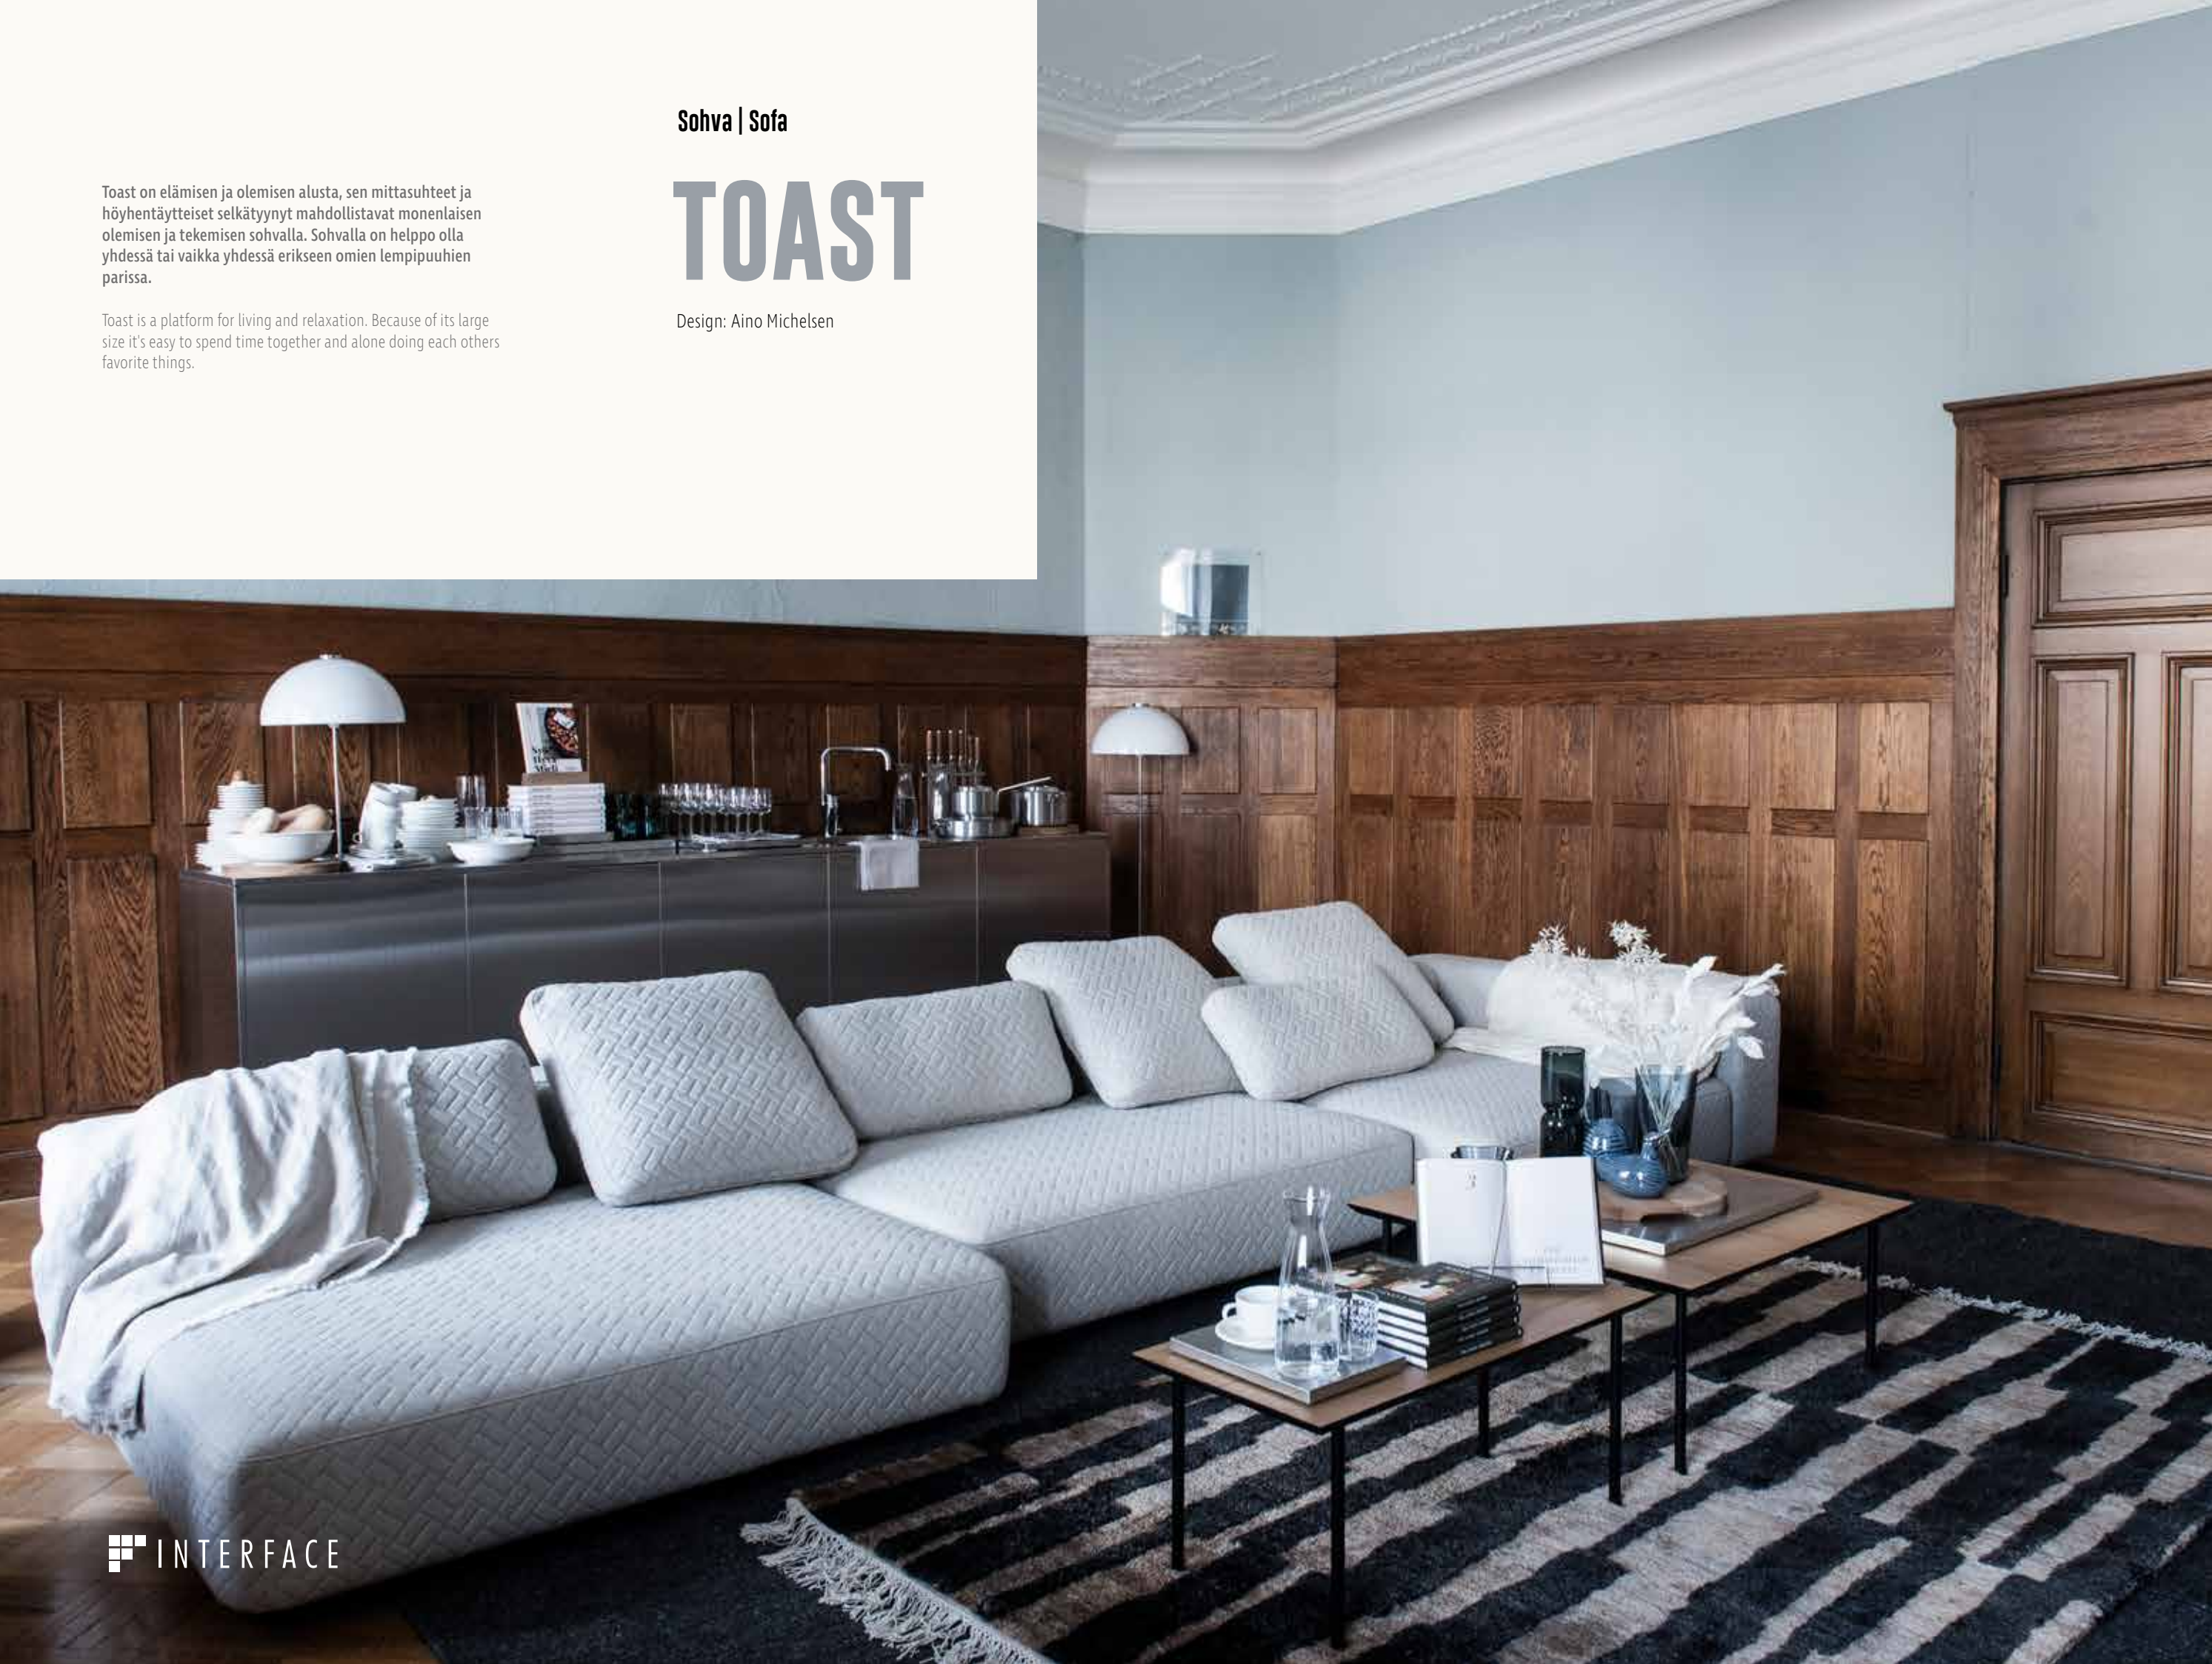

Sohva | Sofa

Toast on elämisen ja olemisen alusta, sen mittasuhteet ja höyhentäytteiset selkätyynyt mahdollistavat monenlaisen olemisen ja tekemisen sohvalla. Sovhalla on helppo olla yhdessä tai vaikka yhdessä erikseen omien lempipuhien parissa.

Toast is a platform for living and relaxation. Because of its large size it's easy to spend time together and alone doing each others favorite things.

TOAST

Design: Aino Michelsen

TUOTESELOSTE

Design Aino Michelsen