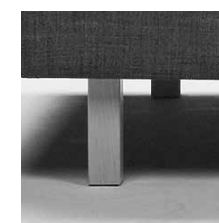

Vaihtoehtoinen jalka 3

- puinen neliöjalka
- 40x40 mm, h 140 mm
- koivua petsattuna eri väreihin