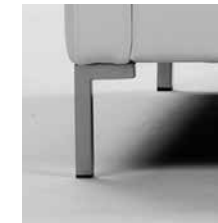

JALKAVAIHTOHDOT

LEG ALTERNATIVES

Vakiojalka

- metallinen kulmajalka
- 20x20 mm, h 140 mm
- maalattuna eri väreihin

Vaihtoehtoinen jalka 1

- metallinen kulmajalka
- 20x20 mm, h 140 mm
- maalattuna eri väreihin