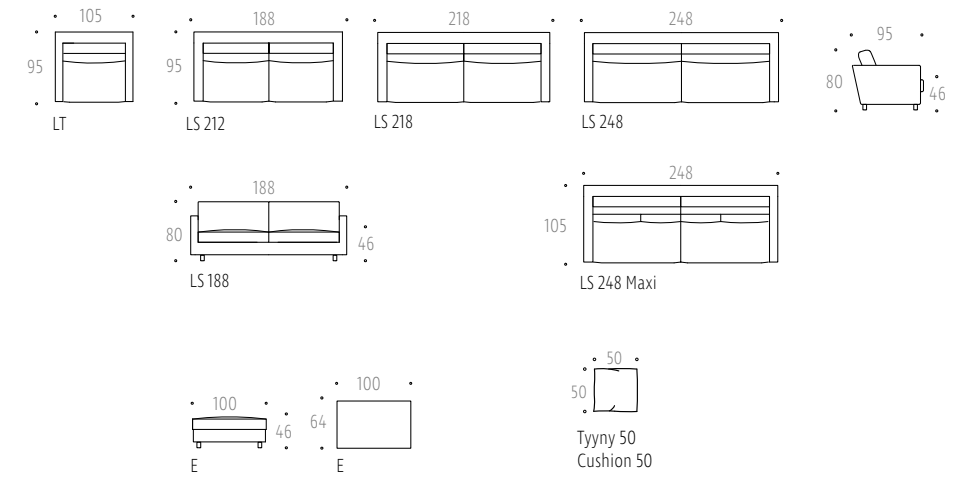

OSAT

ELEMENTS

Osa Element	Kangasmen. Fabric req.m (140cm)	Nahkamen. Leather req. sf.	Leveys Width cm	Syvyys Depth cm	Korkeus Height cm	Ist. korkeus Seat height cm	Tilavuus Volume m ³	Paino Weight kg
LT	5,0	96	105	95	80	46	0,6	35
LS 188	9,0	150	288	95	80	46	1,0	65
LS 218	9,5	150	218	95	80	46	1,2	70
LS 248	10,0	162	248	95	80	46	1,4	73
LS 248 Maxi	11,5	207	248	105	80	46	1,5	80
E	2,5	39	100	64	46	46	0,2	12
Tyyny 50x50 höyhen Cushion 50x50 feather	0,55	9	50	50	9		0,02	0,85