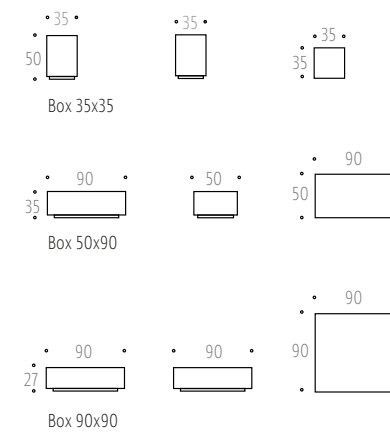

Pöytä | Table

BOX

Design Laura Seppänen

Tammiviilulla viimeisteltyjä minimalistisia Box-pöytiä voi käyttää yksittäisenä sohvapöytänä tai koota useammasta näyttävämmän kokonaisuuden. Box-pöydän tammiviilu toistuu kauniisti myös Lollipop-huonekalusarjan sohvien ja lepotuolin rakenteissa. Box-pöytä on saatavilla kolmessa eri koossa.

OSAT

ELEMENTS

Osa Element	Leveys Width cm	Syvyys Depth cm	Korkeus Height cm	Tilavuus Volume m ³	Paino Weight kg
Box 35x35	35	35	50	0,06	11
Box 50x90	90	50	35	0,16	26
Box 90x90	90	90	27	0,22	36