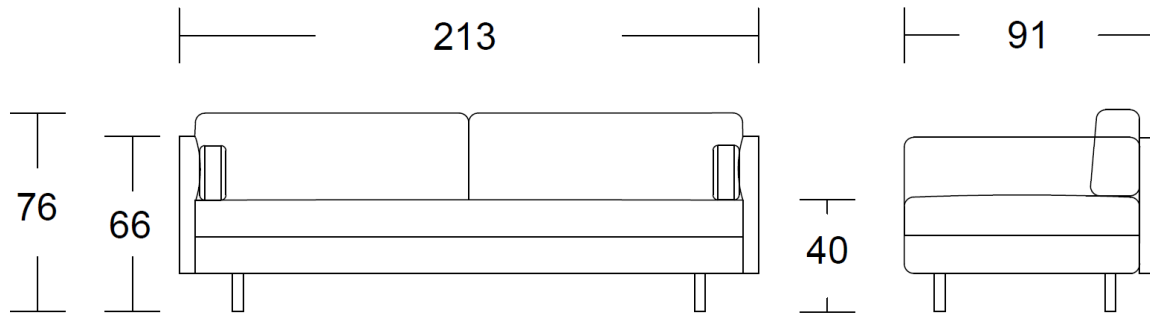

TWIN -VUODESOHVA

INTERFACE

HYVÄN SOHVAN TUNTEE

MITAT:

MUUTA:

- Verhoilu:** Irrotettavat päälliset. Yläpatja ja käsinojat yhtenäinen huppu ja vastaavasti alapatja ja selkä yhtenäinen.
- Runko:** Vanerirunko, jossa kummassakin osassa jouset. Kumivyötuenta. Alarungossa kovikepala rungon oikeassa ja vasemmassa päässä, jonka päällä yläpatja lepää.
- Pehmusteet:** Patjana kummassakin HR35 -vaahtomuovi. Verhoilun alla 8 mm:n laminaatti. Käsinojissa 2 cm:n pullistus.
- Vuodekoko:** 198x164 cm. Kaksi erillistä vuodetta, joita voi käyttää yhdessä tai erikseen.
- Käsinojatyynt:** Käsinojatyyntissä erilliset petauspatjat.
- Selkätyynt:** Lokeroitu höyhenrouhesekoitettynt
- Kotimaisuus:** Tuote valmistettu Suomessa