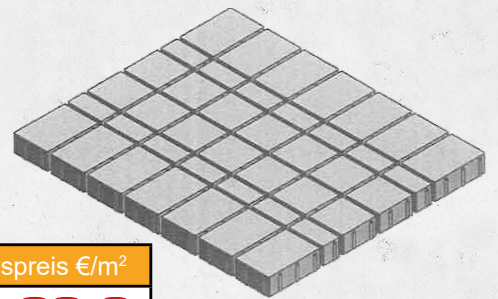

schiefer color-mix

marmor-weiß

40%! gespart

beliebtestes Produkt

VarioModul 1

inkl. Imprägnierung ohne Aufpreis

VARIO Modul mit kleinen Steingrößen

Formate:

16 x 8 cm

16 x 16 cm

24 x 16 cm

Steinhöhe 8 cm
ohne Fase (geradlinig)
mit Abstandshalter

Ausführung	regulärer Preis	Aktionspreis €/m ²
anthrazit* *nicht imprägniert	43,27 €	25,96 €
calera grau-beige color-mix marmor-weiß muschelkalk schiefer color-mix	43,27 €	25,96 €