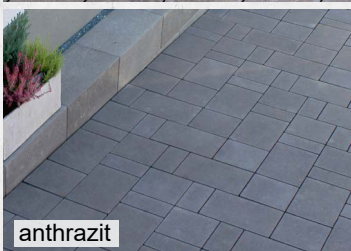

Betonwerk Bad Lausick

Produkte aus der Heimat
Gute Qualität - Fairer Preis

~~43,27 €/m²~~
AnpackWochen
40% gespart
25,96 €/m²*

color-mix Farben

grau-beige color-mix

calera

muschelkalk

anthrazit