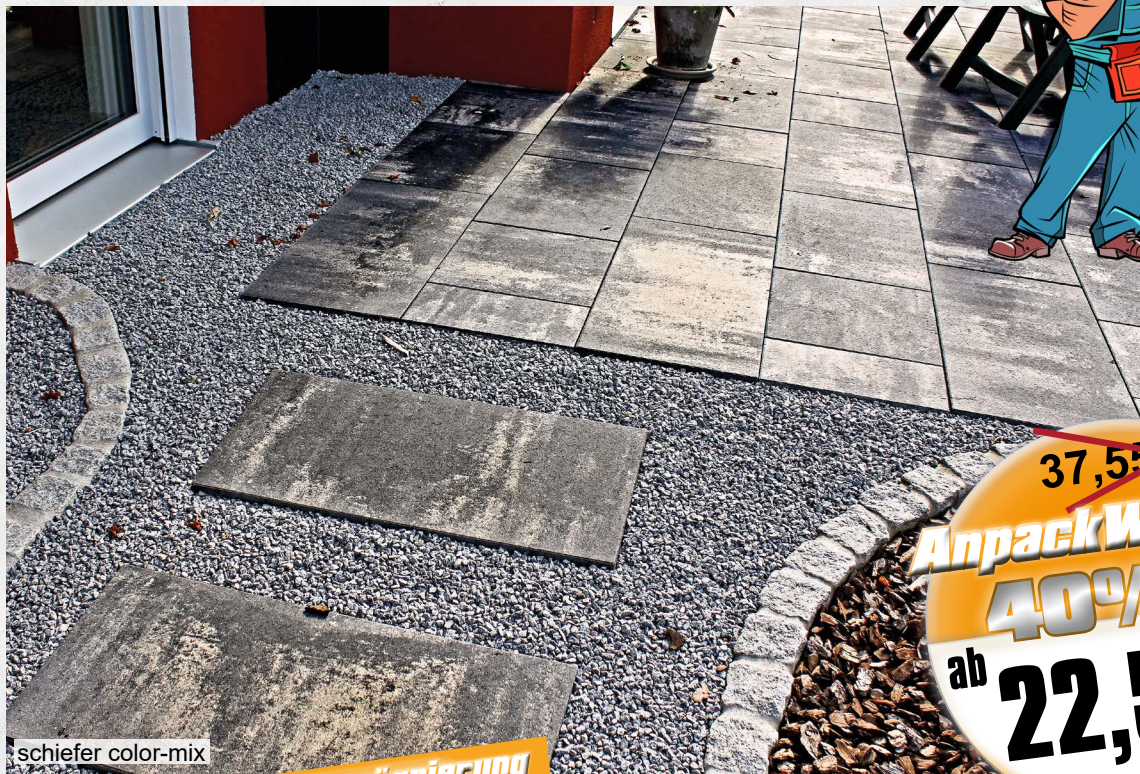

Betonwerk Bad Lausick

~~37,55 €/m²~~
Anpack Wochen
40% gespart
ab **22,53 €/m²***

inkl. Imprägnierung ohne Aufpreis

NEU!