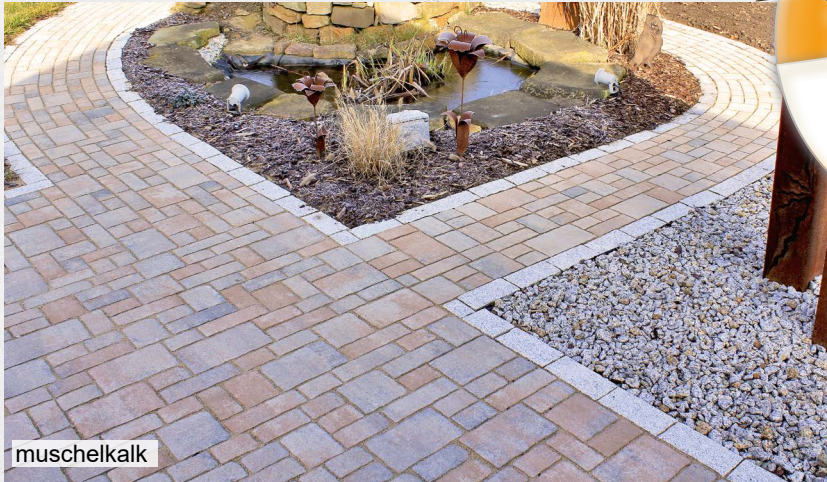

Betonwerk Bad Lausick

muschelkalk