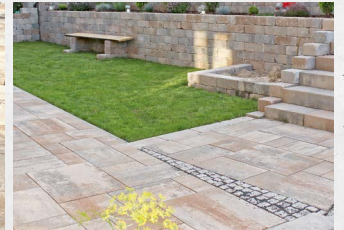

Betonwerk Bad Lausick

großer Auftritt

PASEO Modul MAXX

Terrassen- und Gehwegplatte
Plattendicke 5,2 cm mit Mikrofase

~~46,23 €/m²~~
AnpackWochen
40% gespart
27,73 €/m²*

Ausführung	regulärer Preis	Aktionspreis €/m²
muschelkalk schiefer color-mix	~~46,23 €~~	27,73 €

40%!

Modul
(lieferbar nur im Modul)
4 verschiedene Formate
mit Abstandshalter

32 x 16	32 x 32	32 x 16	32 x 16
32 x 32	64 x 48	32 x 16	48 x 32
48 x 32			32 x 32

**inkl. Imprägnierung
ohne Aufpreis**

***inkl. Imprägnierung
ohne Aufpreis**

color-mix Farben

~~46,23 €/m²~~
AnpackWochen
35% gespart
30,05 €/m²*

mediterranes Flair

Valencia

mediterrane Bodenplatte
Plattendicke 5,2 cm - Ausführung: Plano Classico

Ausführung	regulärer Preis	Aktionspreis €/m²
bizarra calera pálido* zucchero*	~~46,23 €~~	30,05 €

35%!

Modul
(lieferbar nur im Modul)
4 verschiedene Formate
mit Abstandshalter

Oberfläche eben, gerade Kantenführung (1)

32 x 32	64 x 48	32 x 16	48 x 32
48 x 32			32 x 32
32 x 16	32 x 32	32 x 16	32 x 16