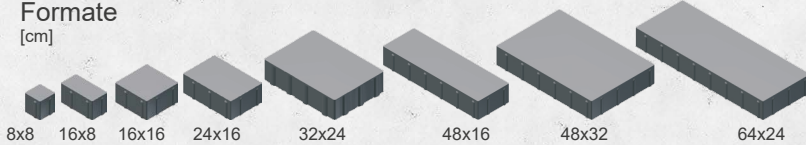

40%! gespart

edles Design

VarioModul 2

inkl. Imprägnierung ohne Aufpreis

VARIO Modul mit **großen** Steingrößen

Formate:
 48 x 16 cm
 48 x 32 cm

Steinhöhe 8 cm
 ohne Fase (geradlinig)
 mit Abstandshalter

Ausführung	regulärer Preis	Aktionspreis €/m ²
anthrazit* *nicht imprägniert	43,27 €	25,96 €
calera grau-beige color-mix marmor-weiß muschelkalk schiefer color-mix	43,27 €	25,96 €

40%! gespart

Betonwerk Bad Lausick

Produkte aus der Heimat
Gute Qualität - Fairer Preis

~~44,92 €/m²~~
AnpackWochen
35% gespart
29,20 €/m²*

Der Klassiker

Vario 16
CLASSIC

35%!

Ausführung	regulärer Preis	Aktionspreis €/m ²
steingrau color-mix muschelkalk schiefer color-mix	44,92 €	29,20 €

Formate
[cm]

Steinhöhe 8 cm
ohne Fase (geradlinig)
mit Abstandshalter

Vario 16 CLASSIC steingrau color-mix - VM 3.5

muschelkalk

muschelkalk Kleinformate
VM 4.3

schiefer color-mix
Kleinformate - VM G 3.1

steingrau color-mix