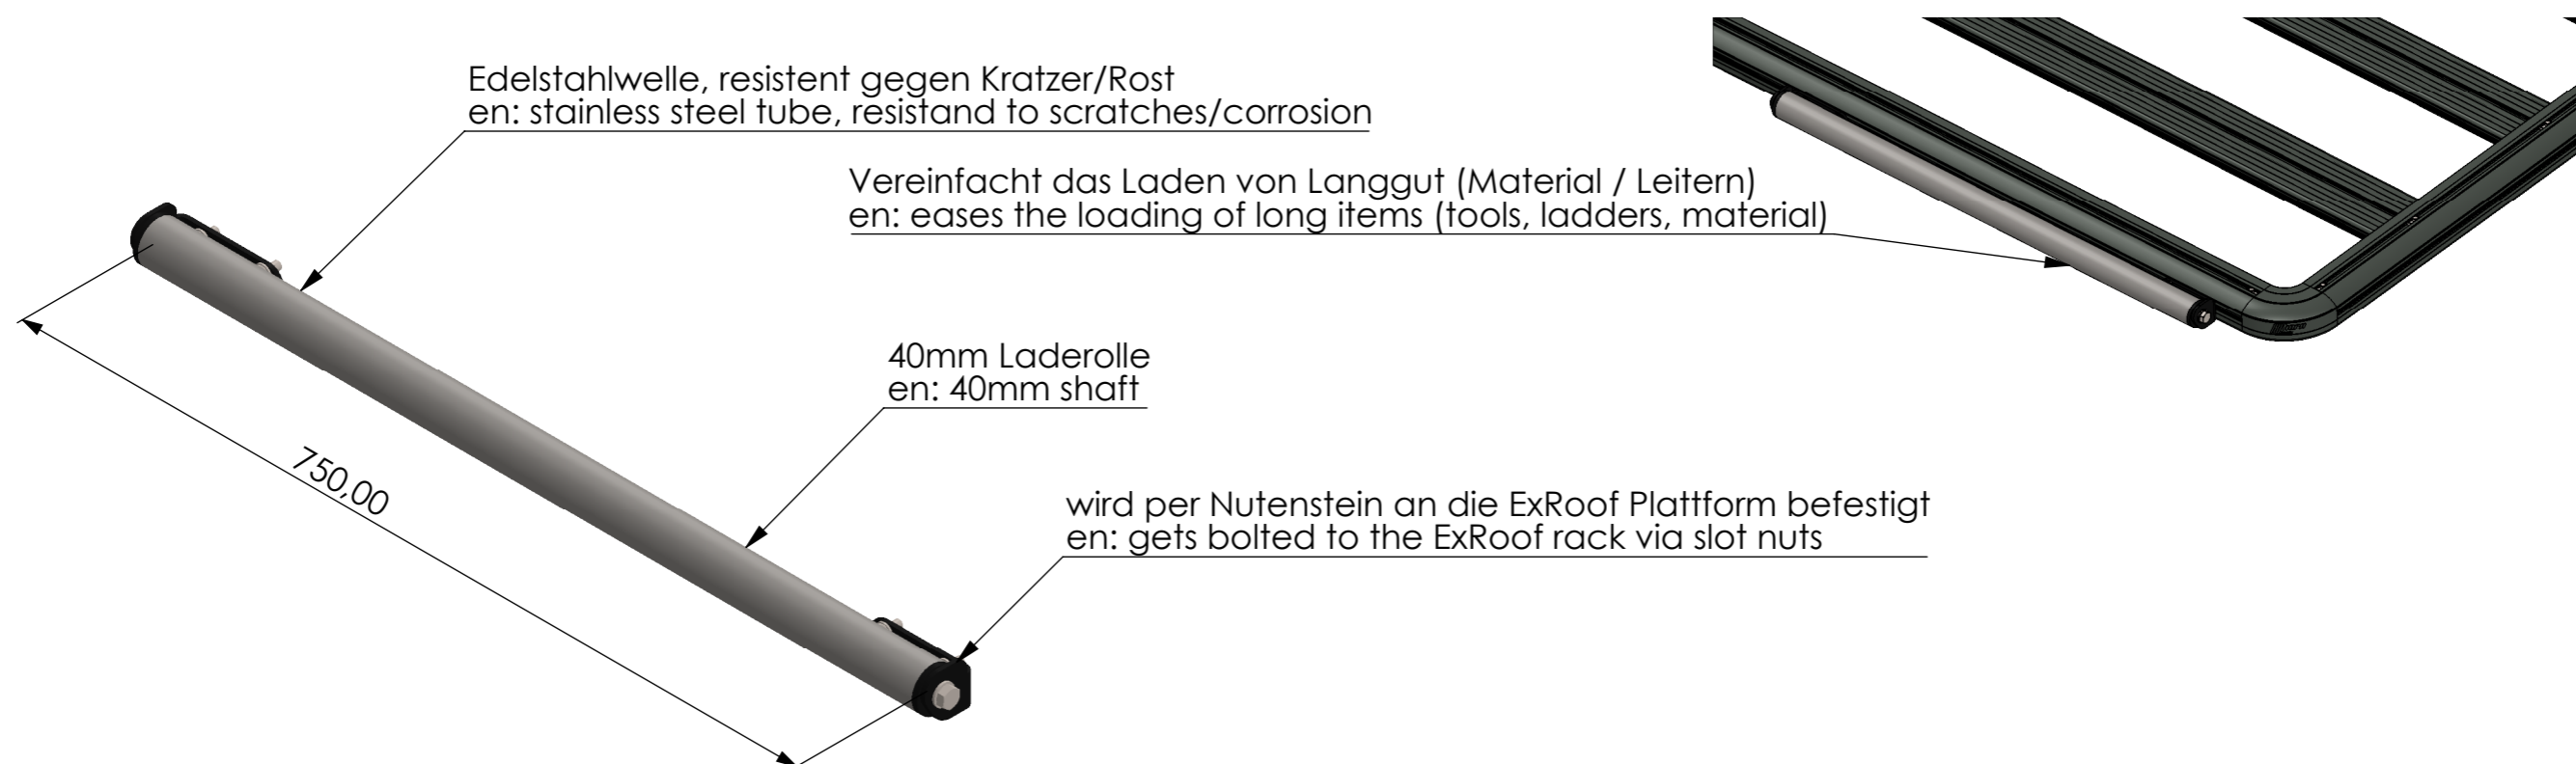

Dachträger ExRoof Ladehilfe Rolle Langgut

horntools Artikelnummer: PHRRF003

Edelstahlwelle, resistent gegen Kratzer/Rost
en: stainless steel tube, resistand to scratches/corrosion

Vereinfacht das Laden von Langgut (Material / Leitern)
en: eases the loading of long items (tools, ladders, material)

40mm Laderolle
en: 40mm shaft

wird per Nutenstein an die ExRoof Plattform befestigt
en: gets bolted to the ExRoof rack via slot nuts

Material: Stahl & Edelstahl en: steel and stainless steel
Gewicht/weight: ca. 2 Kg / 5 Lbs
Oberfläche/surface: Pulverbeschichtet / powder coated
technische Änderungen, Tippfehler & Irrtümer vorbehalten
en: **technical changes & errors reserved**