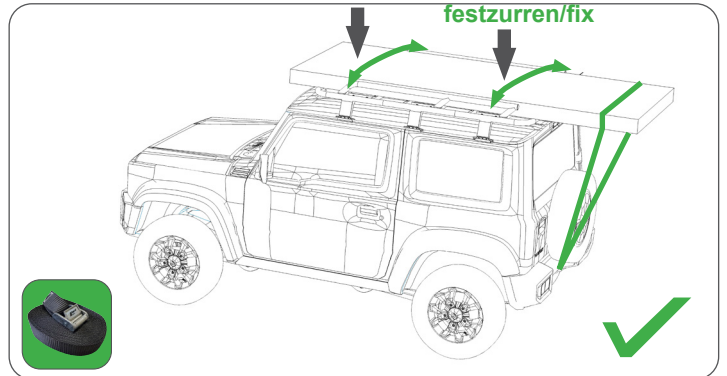

Dachträger DO's and DONT's | Roof Rack DO's and Dont's