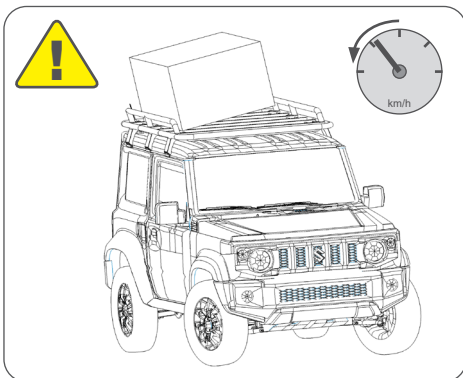

Dachträger DO's and DONT's | Roof Rack DO's and Dont's