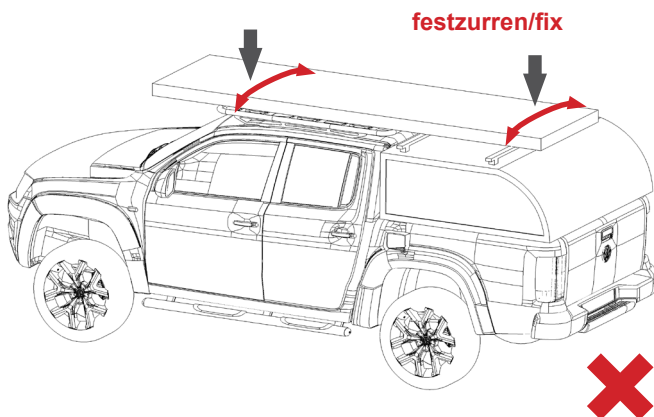

Wenn ein Canopy („Hardtop“) und ein Dachträger auf der Kabine verbaut sind darf die Ladung nicht auf beiden festgebunden werden! Der Dachträger und das Canopy bewegen sich während der Fahrt unabhängig voneinander, das kann zu Schäden an Ladung und Gurten führen! Daher die Ladung nur auf dem Dachträger befestigen, auf dem Canopy lediglich auflegen.

When using a canopy („hardtop“) make sure not to fix the cargo to the roof rack and the Canopy! The roof rack on the cabin and the Canopy can move independently while driving, this can cause damage! So fix the cargo to the roof rack and only support it on the Canopy.