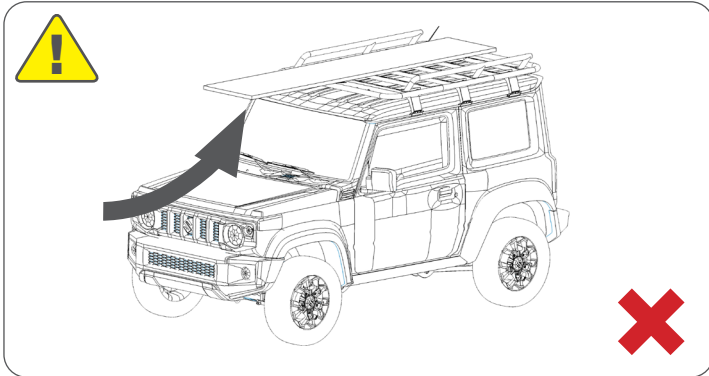

Dachträger DO's and DONT's | Roof Rack DO's and Dont's