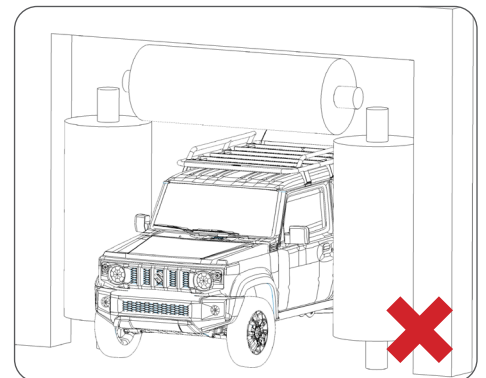

Dachträger DO's and DONT's | Roof Rack DO's and Dont's