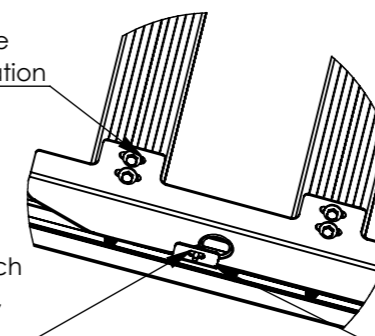

horntools®

Dachträger ExRoof VW T5/T6 - L1/SWB (Bj. ab 2003)
en: Roof Rack ExRoof VW T5/T6 - L1/SWB (YOM from 2003 upwards)

horntools SKU: HWWTRL1RR02FIT_SP

Aerodynamischer Deflektor ist im Lieferumfang enthalten
en: Aerodynamic spoiler is included

Flexibilität bei der Montage
en: Flexibility during installation

Dachträger verwendet die originalen Befestigungspunkte, kein Bohren erforderlich
en: Roof rack uses the original fixing points, no drilling required

Gummipad zwischen Dachträgerfuß und Fahrzeug zum Schutz vor Korrosion
en: Rubber pad between mounting bracket and vehicle to avoid damages and corrosion

Material: Aluminium 5052/6063 und Stahl S235JR / Aluminium 5052/6063 and Steel S235JR
Gewicht/weight: ca 48,20 kg (Dachträger + Dachträgerfüße) / 106,6 Lbs (Roof rack + mounting)
Oberfläche/surface: Powder coated / Pulverbeschichtet
technische Änderungen, Tippfehler & Irrtümer vorbehalten
en: **technical changes & errors reserved**