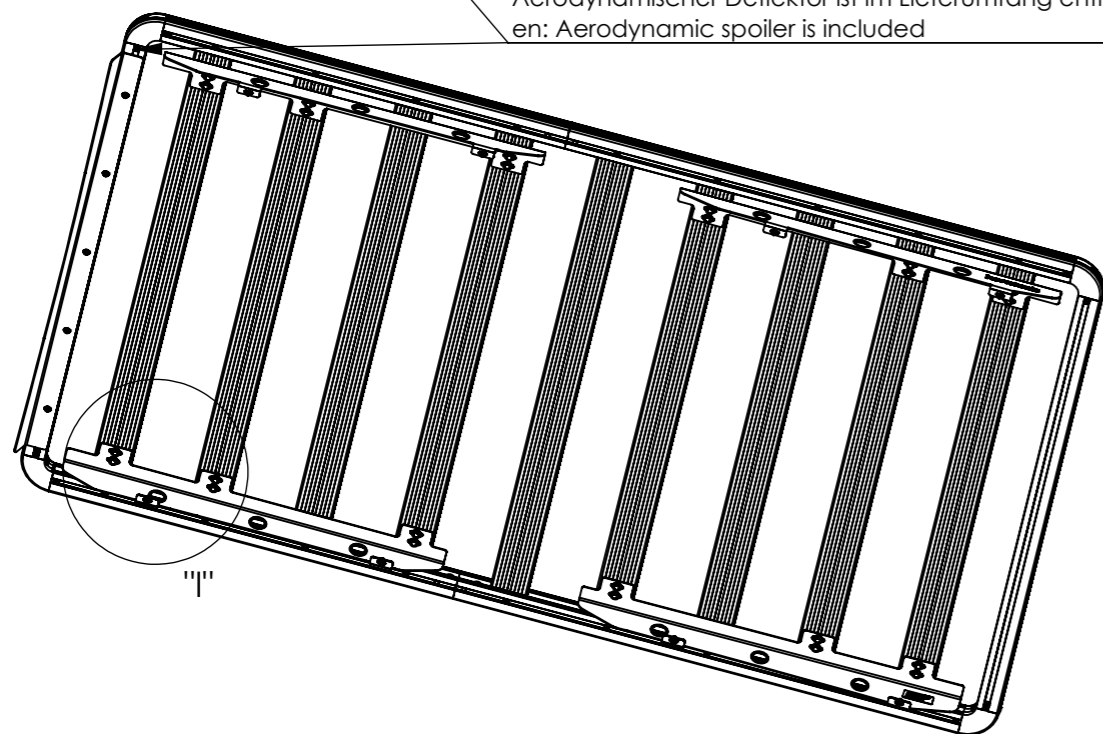

horntools®

Dachträger ExRoof VW T5/T6 - L1/SWB (Bj. ab 2003)
en: Roof Rack ExRoof VW T5/T6 - L1/SWB (YOM from 2003 upwards)

horntools SKU: HWWTRL1RR02FIT_SP

Aerodynamischer Deflektor ist im Lieferumfang enthalten
en: Aerodynamic spoiler is included

Flexibilität bei der Montage
en: Flexibility during installation

Dachträger verwendet die originalen Befestigungspunkte, kein Bohren erforderlich
en: Roof rack uses the original fixing points, no drilling required

Gummipad zwischen Dachträgerfuß und Fahrzeug zum Schutz vor Korrosion
en: Rubber pad between mounting bracket and vehicle to avoid damages and corrosion

Material: Aluminium 5052/6063 und Stahl S235JR / Aluminium 5052/6063 and Steel S235JR
Gewicht/weight: ca 48,20 kg (Dachträger + Dachträgerfüße) / 106,6 Lbs (Roof rack + mounting)
Oberfläche/surface: Powder coated / Pulverbeschichtet
technische Änderungen, Tippfehler & Irrtümer vorbehalten
en: **technical changes & errors reserved**