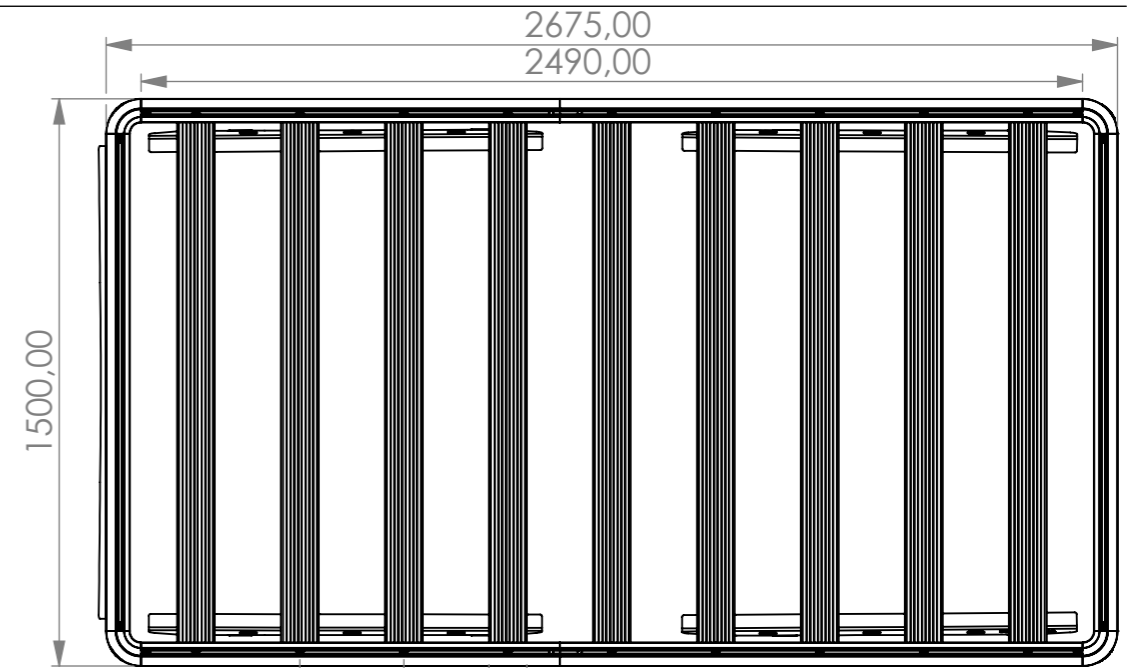

horntools®

Dachträger ExRoof VW T5/T6 - L1/SWB (Bj. ab 2003)
en: Roof Rack ExRoof VW T5/T6 - L1/SWB (YOM from 2003 upwards)

horntools SKU: HWWTRL1RR02FIT_SP

Aerodynamischer Deflektor ist im Lieferumfang enthalten
en: Aerodynamic spoiler is included

Flexibilität bei der Montage
en: Flexibility during installation

Dachträger verwendet die originalen Befestigungspunkte, kein Bohren erforderlich
en: Roof rack uses the original fixing points, no drilling required

Gummipad zwischen Dachträgerfuß und Fahrzeug zum Schutz vor Korrosion
en: Rubber pad between mounting bracket and vehicle to avoid damages and corrosion

Material: Aluminium 5052/6063 und Stahl S235JR / Aluminium 5052/6063 and Steel S235JR
Gewicht/weight: ca 48,20 kg (Dachträger + Dachträgerfüße) / 106,6 Lbs (Roof rack + mounting)
Oberfläche/surface: Powder coated / Pulverbeschichtet
technische Änderungen, Tippfehler & Irrtümer vorbehalten
en: **technical changes & errors reserved**