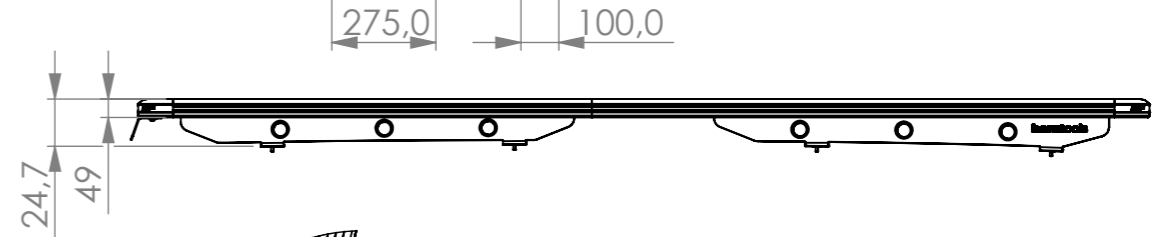

horntools®

Dachträger ExRoof VW T5/T6 - L1/SWB (Bj. ab 2003)
en: Roof Rack ExRoof VW T5/T6 - L1/SWB (YOM from 2003 upwards)

horntools SKU: HWWTRL1RR02FIT_SP

Aerodynamischer Deflektor ist im Lieferumfang enthalten
en: Aerodynamic spoiler is included

Flexibilität bei der Montage
en: Flexibility during installation

Dachträger verwendet die originalen Befestigungspunkte, kein Bohren erforderlich
en: Roof rack uses the original fixing points, no drilling required

Gummipad zwischen Dachträgerfuß und Fahrzeug zum Schutz vor Korrosion
en: Rubber pad between mounting bracket and vehicle to avoid damages and corrosion

Material: Aluminium 5052/6063 und Stahl S235JR / Aluminium 5052/6063 and Steel S235JR
Gewicht/weight: ca 48,20 kg (Dachträger + Dachträgerfüße) / 106,6 Lbs (Roof rack + mounting)
Oberfläche/surface: Powder coated / Pulverbeschichtet
technische Änderungen, Tippfehler & Irrtümer vorbehalten
en: **technical changes & errors reserved**