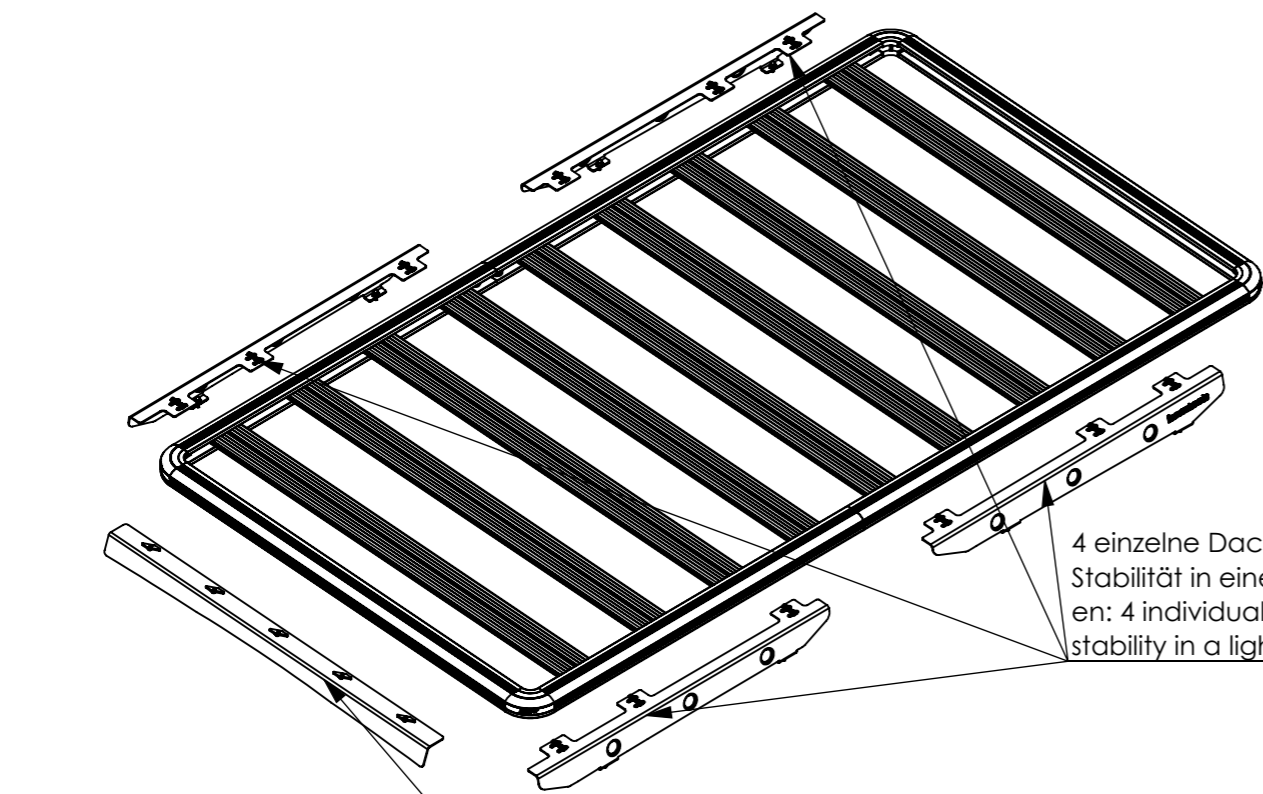

horntools®

Dachträger ExRoof VW T5/T6 - L1/SWB (Bj. ab 2003)
en: Roof Rack ExRoof VW T5/T6 - L1/SWB (YOM from 2003 upwards)

horntools SKU: HWWTRL1RR02FIT_SP

Aerodynamischer Deflektor ist im Lieferumfang enthalten
en: Aerodynamic spoiler is included

Flexibilität bei der Montage
en: Flexibility during installation

Dachträger verwendet die originalen Befestigungspunkte, kein Bohren erforderlich
en: Roof rack uses the original fixing points, no drilling required

Gummipad zwischen Dachträgerfuß und Fahrzeug zum Schutz vor Korrosion
en: Rubber pad between mounting bracket and vehicle to avoid damages and corrosion

Material: Aluminium 5052/6063 und Stahl S235JR / Aluminium 5052/6063 and Steel S235JR
Gewicht/weight: ca 48,20 kg (Dachträger + Dachträgerfüße) / 106,6 Lbs (Roof rack + mounting)
Oberfläche/surface: Powder coated / Pulverbeschichtet
technische Änderungen, Tippfehler & Irrtümer vorbehalten
en: **technical changes & errors reserved**