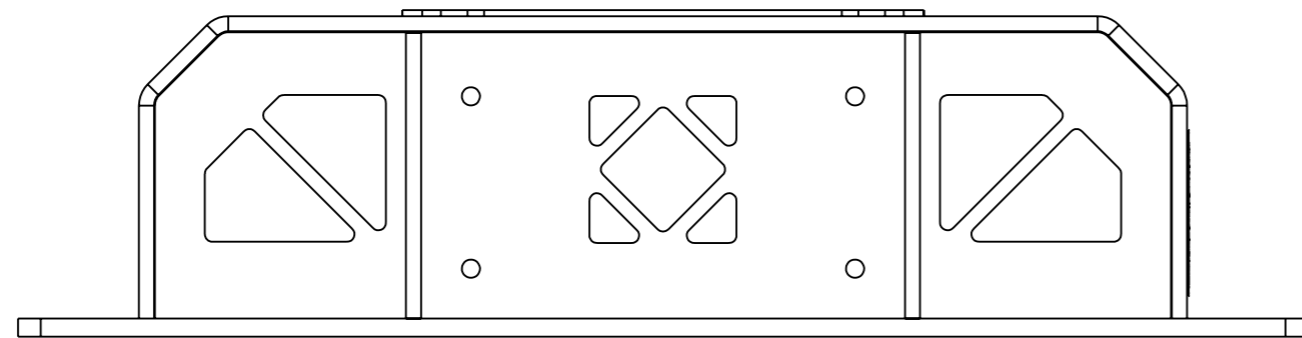

HSW9900IVDA
Windenplatte Iveco Daily 4x4 Bj.2019

Die originalen Schäkel können montiert werden

Montage an vorhandenen Punkten, kein Bohren
oder Schneiden am Rahmen notwendig