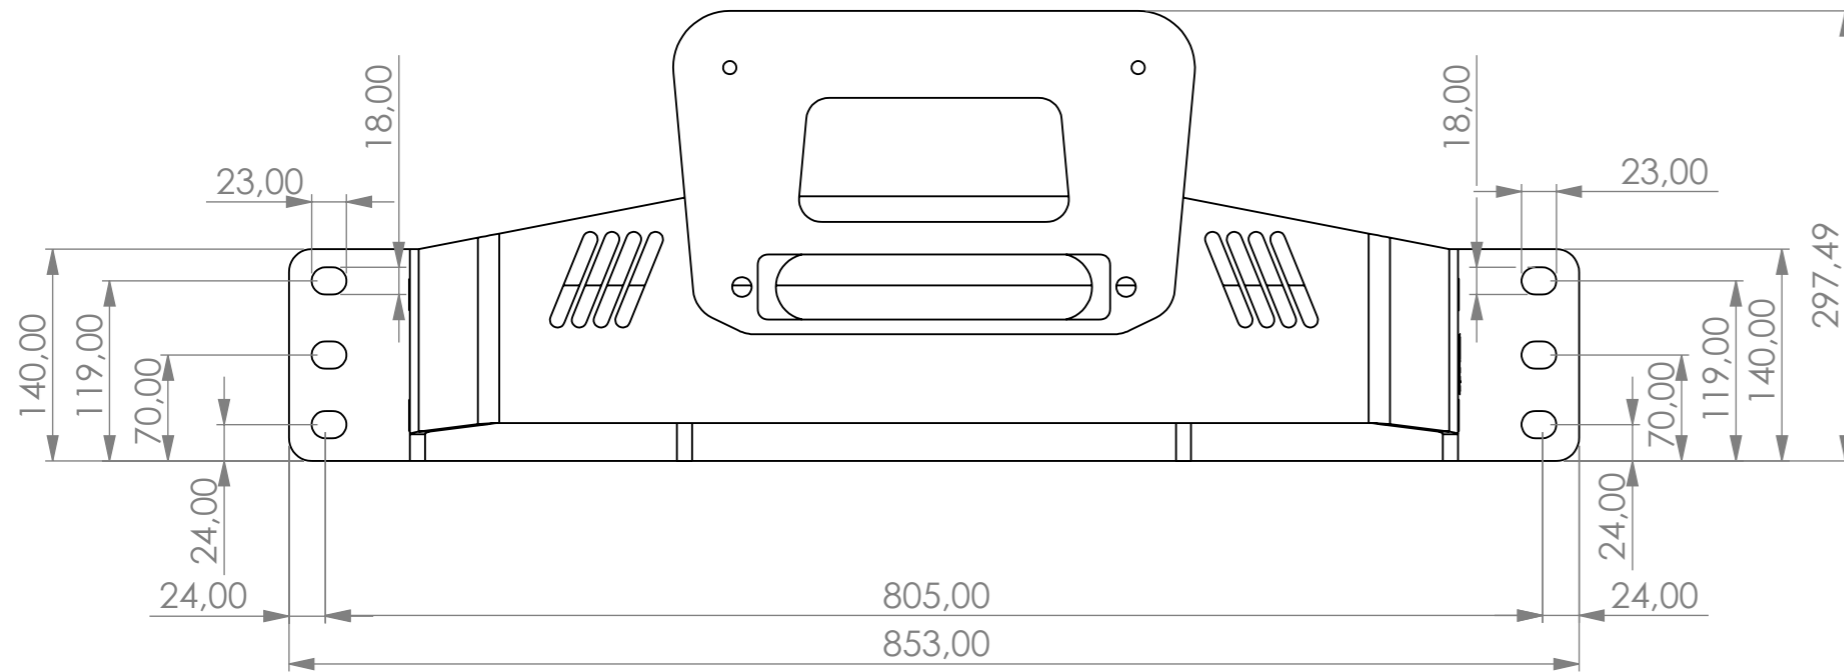

HSW9900IVDA
Windenplatte Iveco Daily 4x4 Bj.2019

Die originalen Schäkel können montiert werden

Montage an vorhandenen Punkten, kein Bohren
oder Schneiden am Rahmen notwendig