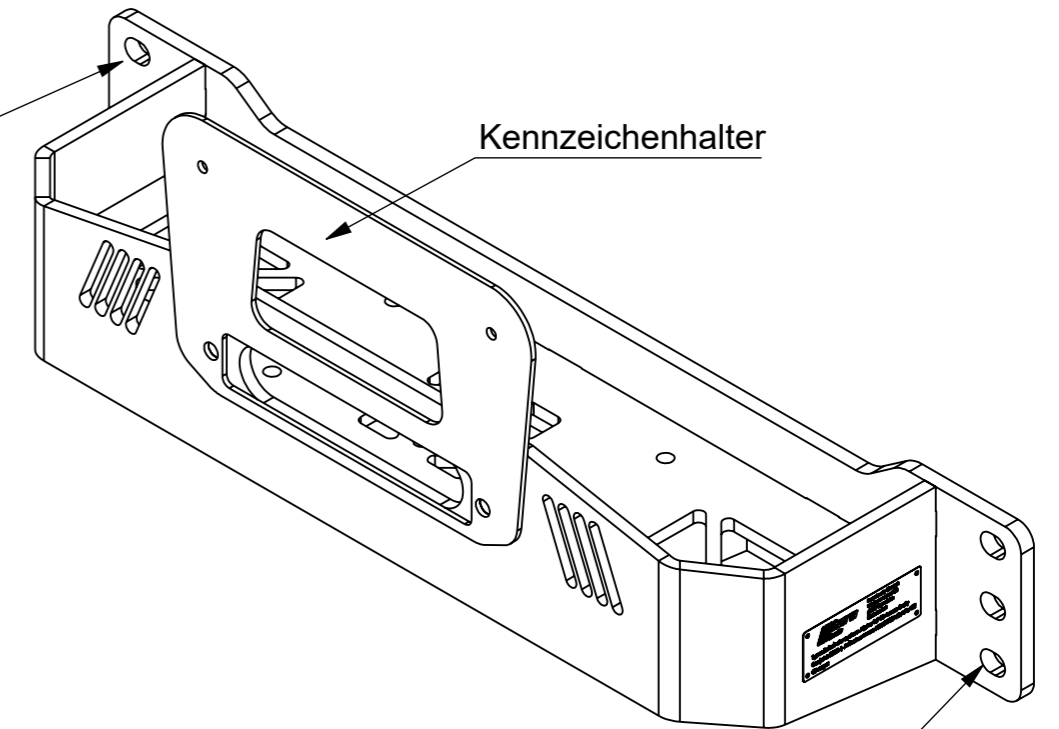

HSW9900IVDA
Windenplatte Iveco Daily 4x4 Bj.2019

Die originalen Schäkel können montiert werden

Montage an vorhandenen Punkten, kein Bohren
oder Schneiden am Rahmen notwendig