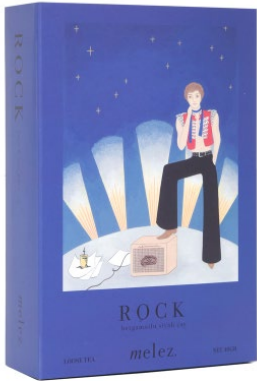

Rock: yuzulu siyah çay

İhtişamın, aşırılığın ve enerjinin simgesi rock müziğine bir gönderme olan bu güçlü tatlarla bezenmiş cesur siyah çaya; yuzu, bergamot, Isparta gülüve vanilya dokunuşu kattık.

40gr Kutusu / 250gr dökme / 500gr dökme

Siyah çay, rooibos, elma, limon kabuğu, böğürtlen yaprakları, gül, bergamot, vanilya, doğal yuzu aroma, nergis çiçeği