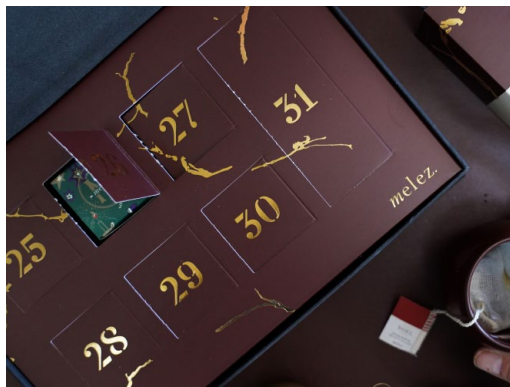

Chocolate & Tea Pairing Gift Box

Winter Bestseller Tea Bag Gift Box

Winter Wonderland Sachet Box

Holiday Tea Bag Collection Pack

Advent Calendar One Week of Tea

Winter Tea Pack Gift Box

WINTER ACCESSORIES

Türkiye'de el yapımı olarak üretilen ve güzel yılbaşı renklerine sahip yeni kış aksesuarlarımız, hediye kutularına dahil edilmek için oldukça ideal.