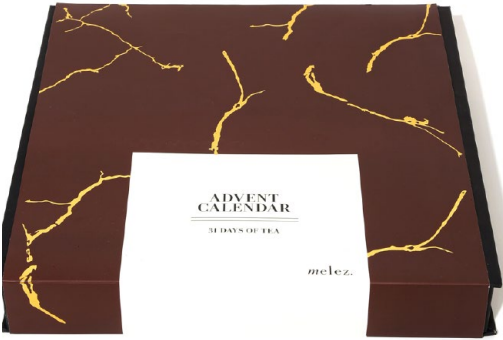

ADVENT CALENDAR

Yılbaşına geri sayarken her gün için yeni bir çay temalı yeni yıl takvimi. Bu yeni çay takvimlerinin kutusunun içerisinde, 30 adet, çeşit çeşit müslin çay torbası ya da trüf çikolatalı kombinler ve de sürpriz aksesuarlar yer alıyor.

Advent Calendar 31 Days of Tea

Advent Calendar One Week of Tea

Advent Calendar 31 Days of Tea

25 biodegradable cotton tea bag boxes & 5 chocolate truffles & 1 accessory

Sınırlı sayıda ürettiğimiz yılbaşı takvim kutumuz ile, yeni yıla geri saydığımız Aralık ayının 31 gününe özel olarak, her güne farklı bir çay hazırladık. Bu hediye kutumuz 25 adet müslin çay poşetinden, 5 trüf çikolatadan ve de bir sürprizden oluşuyor.