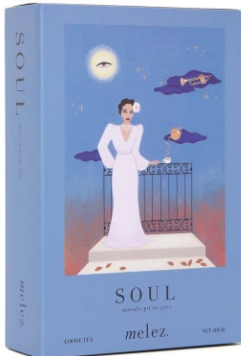

Soul: pu'er masala chai

Güçlü vokallerin ve Blues ritminin eşliğinde bir amaç uğruna, Soul müziğe atıfta bulunan bu pu-er harmanı, toprak dokuları içeren karakteriyle, karanfil ve kakule ile birlikte güçlü ve ruhunuzu ısıtan bir harman.

40gr Kutusu / 250gr dökme / 500gr dökme

Pu'er çay, kakule, karanfil, tarçın, zencefil, doğal aroma