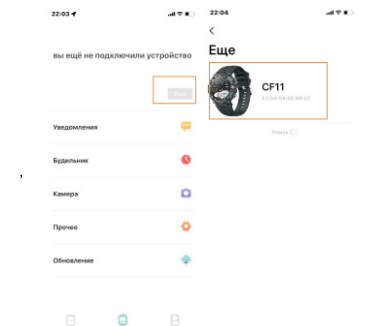

руководство пользователя

Посмотреть загрузку клиента

Отсканируйте QR-код ниже, чтобы загрузить и установить мобильный клиент.

Отсканируйте, чтобы загрузить и установить мобильный клиент

Принципиальная схема расположения функций часов

Смотреть переключение основного циферблата

Нажмите и удерживайте на главном экране в течение 2 секунд, чтобы войти в переключатель набора номера, проведите пальцем влево и вправо, чтобы быть выбранным.

Руководство по эксплуатации часов

список сообщений

После успешной привязки часов каждый раз, когда вы сегодня открываете клиент, часы автоматически подключаются к телефону, и данные можно синхронизировать, потянув вниз страницу данных клиента.