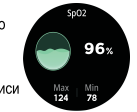

11. кислород крови

Нажмите на интерфейс артериального давления , чтобы измерить текущее значение кислорода в крови . Более подробный анализ информации и записи данных можно просмотреть в клиенте