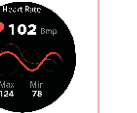

7. Частота сердечных сокращений

Часы могут записывать и отображать значения пульса , пульса 24 часа в сутки. Более подробный анализ информации и записи данных можно просмотреть в клиенте