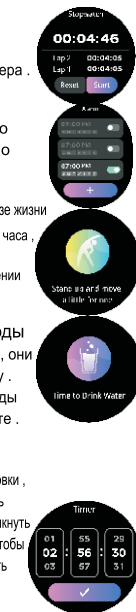

20. Таймер

Функция таймера , системные предустановки , обычно используемая продолжительность синхронизации , пользователь может щелкнуть соответствующую продолжительность , чтобы быстро отсчитывать время , или настроить кнопку , чтобы установить время . Пуск - пауза - сброс до нуля