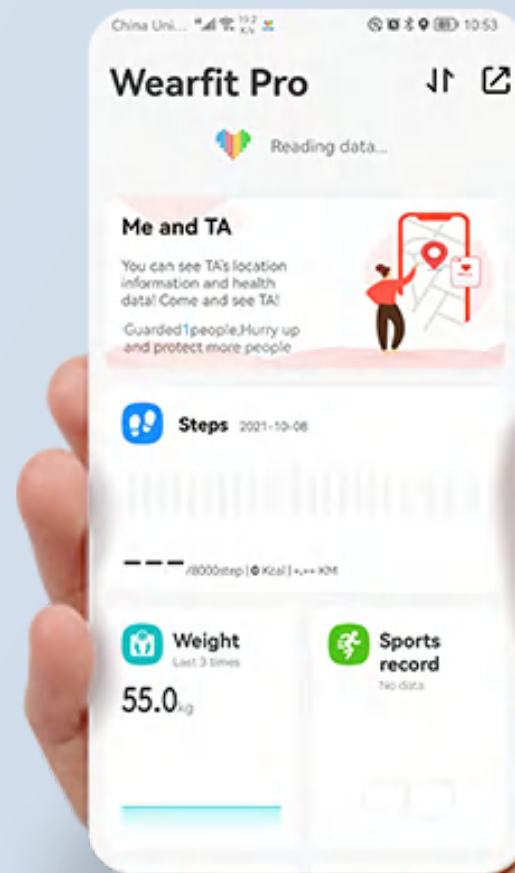

MAIS FUNCIONALIDADES

WEARFIT PRO

A saúde global protege a saúde de familiares e amigos, partilha de localização em tempo real, mais cuidado, sempre guarda.

Baixar WEARFIT Pro

A milhares de quilómetros de distância e a pensar se a tua família está a dormir bem? Qual é a frequência cardíaca, a pressão sanguínea e o açúcar no sangue ainda estão estáveis? Basta baixar o Wearfit Pro para ligar e convidar a sua família a aderir através da função "Saúde Familiar", conhecerá o estado de saúde de toda a família.

PARÂMETRO DO PRODUTO

Tamanho da pulseira	246mm*20mm*2.6mm
Tamanho do produto	46mm*11mm
Material do produto	Liga de zinco + processo de injeção IML
Material de alça	Silicone, aço inoxidável, couro elegante
Bluetooth	Bluetooth5.2
Tamanho da tela	1.45 polegada
Resolução	360*360
Capacidade de carga	250mAH
Compatível	IOS10.0 ou superior / Android 5.0 ou superior
Método de adaptação	Pode ser usado independentemente ou conectado Para o APP Wearfit Pro ao mesmo tempo
Língua	Chinês, inglês, árabe, francês, alemão, Espanhol, português, russo, tailandês, polonês, Italiano, japonês, tradicional, tcheco, turco, Grego, latino, romeno, vietnamita, dinamarquês, Holandês, persa ...