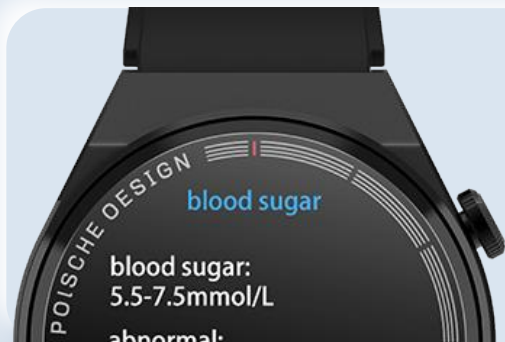

2

CARREGAMENTO SEM FIOS

Base de carregamento sem fios conveniente, um toque para carregar, 3 horas para carregar completamente. Bateria grande de 250mAh, algoritmo AI de baixa potência, diga adeus à ansiedade de energia, sensação de segurança adequada.

3

ECRÃ GRANDE HD DE 1.45 POLEGADAS

Ecrã de retina HD de 1,45, taxa de atualização alta de 60Hz, operação mais sensível, imagem mais clara e mais suave. Sedoso e flexível, agradável à ponta dos dedos.

4

GLICOSE NO SANGUE MONITORIZAÇÃO

Sensores inovadores inovadores, juntamente com o novo algoritmo inteligente Weafit Pro APP, monitorizam as tendências de glicose no sangue dos utilizadores a toda a hora, partilham dados em tempo real e protegem a saúde.