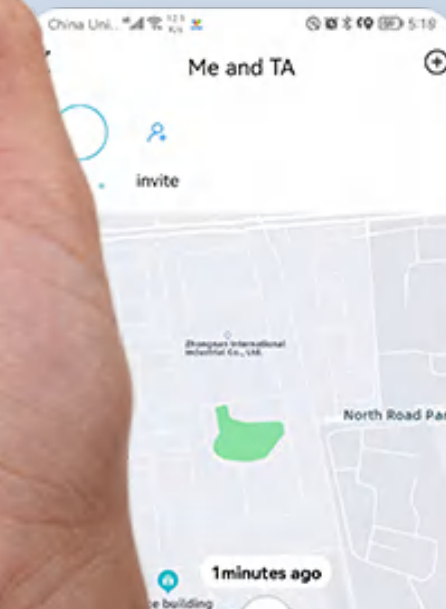

MAIS FUNCIONALIDADES

WEARFIT PRO

A saúde global protege a saúde de familiares e amigos, partilha de localização em tempo real, mais cuidado, sempre guarda.

Baixar WEARFIT Pro

A milhares de quilómetros de distância e a pensar se a tua família está a dormir bem? Qual é a frequência cardíaca, a pressão sanguínea e o açúcar no sangue ainda estão estáveis? Basta baixar o Wearfit Pro para ligar e convidar a sua família a aderir através da função "Saúde Familiar", conhecerá o estado de saúde de toda a família.

PARÂMETRO DO PRODUTO

Tamanho da pulseira	246mm*20mm*2.6mm
Tamanho do produto	46mm*11mm
Material do produto	Liga de zinco + processo de injeção IML
Material de alça	Silicone, aço inoxidável, couro elegante
Bluetooth	Bluetooth5.2
Tamanho da tela	1.45 polegada
Resolução	360*360
Capacidade de carga	250mAH
Compatível	IOS10.0 ou superior / Android 5.0 ou superior
Método de adaptação	Pode ser usado independentemente ou conectado Para o APP Wearfit Pro ao mesmo tempo
Língua	Chinês, inglês, árabe, francês, alemão, Espanhol, português, russo, tailandês, polonês, Italiano, japonês, tradicional, tcheco, turco, Grego, latino, romeno, vietnamita, dinamarquês, Holandês, persa ...