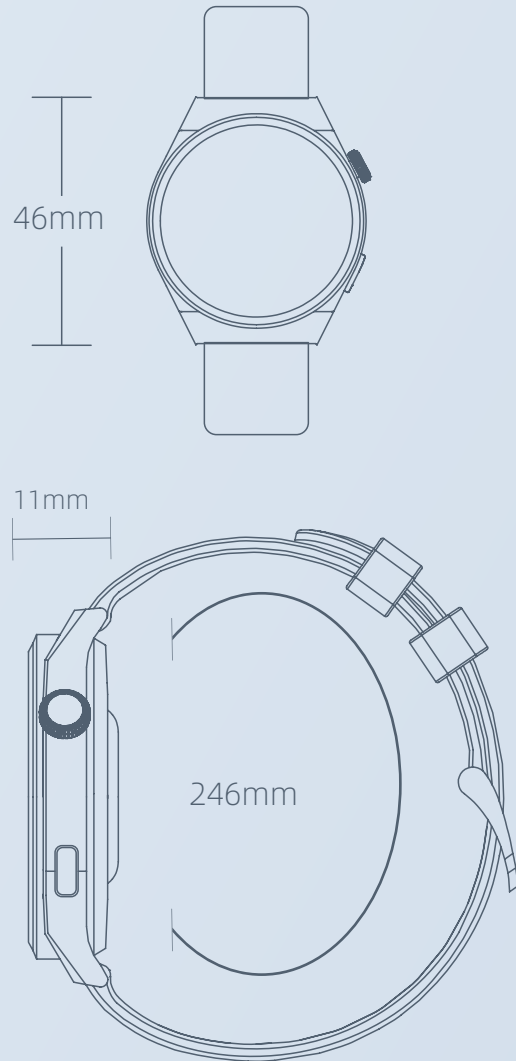

ESTÉTICA MODERNA DESIGN

Contornos com sentido de linha, angular e poderoso. Ecrã de cor HD de 1,45 polegadas.

RODE A COROA

Basta rodar a Coroa para fazer zoom ou deslocar-se através do menu e toque duas vezes para atingir a função alvo.

MAIS FUNCIONALIDADES

WEARFIT PRO

A saúde global protege a saúde de familiares e amigos, partilha de localização em tempo real, mais cuidado, sempre guarda.

Baixar WEARFIT Pro

A milhares de quilómetros de distância e a pensar se a tua família está a dormir bem? Qual é a frequência cardíaca, a pressão sanguínea e o açúcar no sangue ainda estão estáveis? Basta baixar o Wearfit Pro para ligar e convidar a sua família a aderir através da função "Saúde Familiar", conhecerá o estado de saúde de toda a família.

PARÂMETRO DO PRODUTO

Tamanho da pulseira	246mm*20mm*2.6mm
Tamanho do produto	46mm*11mm
Material do produto	Liga de zinco + processo de injeção IML
Material de alça	Silicone, aço inoxidável, couro elegante
Bluetooth	Bluetooth5.2
Tamanho da tela	1.45 polegada
Resolução	360*360
Capacidade de carga	250mAH
Compatível	IOS10.0 ou superior / Android 5.0 ou superior
Método de adaptação	Pode ser usado independentemente ou conectado Para o APP Wearfit Pro ao mesmo tempo
Língua	Chinês, inglês, árabe, francês, alemão, Espanhol, português, russo, tailandês, polonês, Italiano, japonês, tradicional, tcheco, turco, Grego, latino, romeno, vietnamita, dinamarquês, Holandês, persa ...