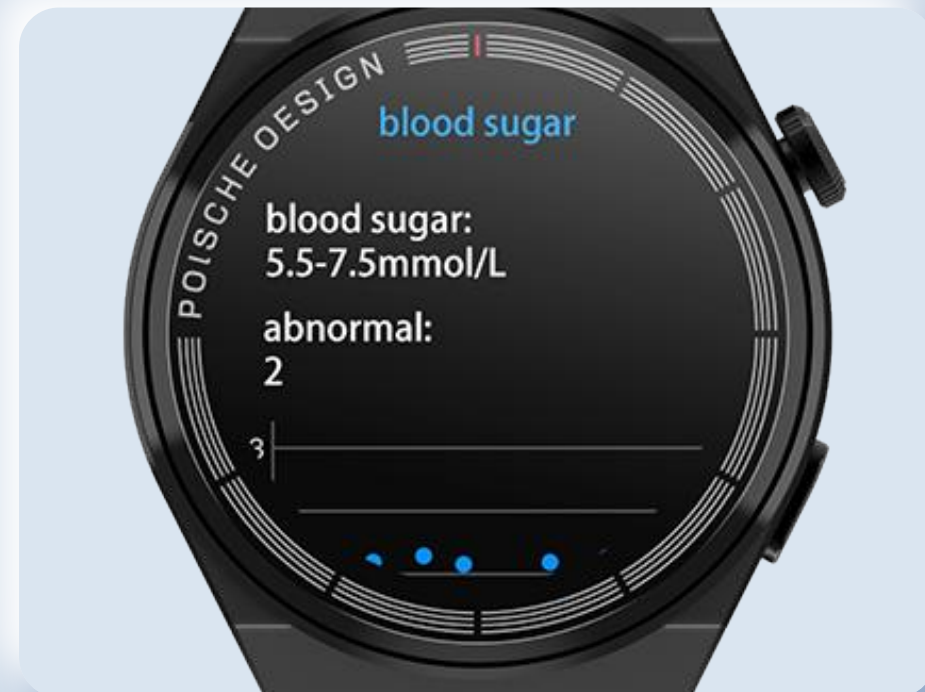

MONITORIZAÇÃO DA SAÚDE

Monitorização do oxigénio no sangue

Falta de oxigénio no corpo? Basta testá-lo

Sensor de oxigénio no sangue recentemente atualizado com intervalo de medição auto-seleccionável.

SAÚDE MONITORIZAÇÃO

GLICOSE NO SANGUE MONITORIZAÇÃO

Sensores inovadores inovadores, juntamente com o novo algoritmo inteligente Wearfi pro APP, monitorizam as tendências de glicose no sangue dos utilizadores a toda a hora, partilham dados em tempo real e protegem a saúde.

CONTROLO REMOTO INTELIGENTE

Assista a emissões em direto, escove o círculo de amigos e persiga dramas; Controlo remoto inteligente no pulso de um relógio inteligente multifuncional.

TikTok gosta

Viragem de página de romance