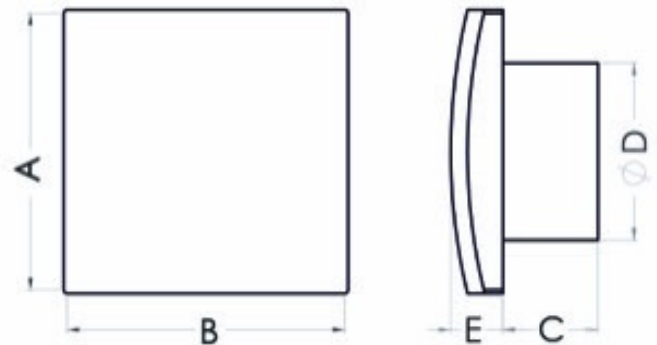

## Bathroom fan Atol 120AHT

SKU: 81313085

**Catalog price inc. VAT : € 53.05**

- **Rated voltage:** 230 V
- **Colour:** white
- **Mains frequency:** 50 Hz
- **Power consumption:** 20 W
- **Air output:** 150 m<sup>3</sup>/h
- **Bearing type:** sliding
- **Degree of protection (IP):** IP-X4
- **Sound pressure level:** 42 dB (A)
- **Speed:** 2360 rpm
- **Nominal size:** 120 mm
- **Material:** ABS/PP
- **Place of installation:** Wall
- **Mounting type:** surface-mounted
- **Fan weight:** 0.64 kg
- **A:** 177 mm
- **B:** 177 mm
- **C:** 71 mm
- **D:** 119 mm
- **E:** 31 mm
- **Mounting hole:** Ø120 mm