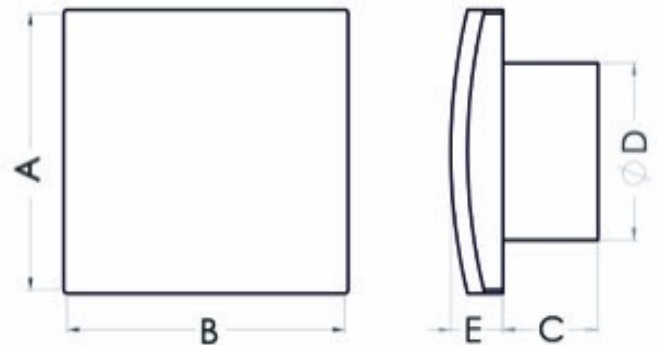

## Bathroom fan Vulkan VS100T+

SKU: 80772815

**Catalog price inc. VAT : € 29.27**

- **Rated voltage:** 230 V
- **Colour:** white
- **Mains frequency:** 50 Hz
- **Power consumption:** 19 W
- **Air output:** 120 m<sup>3</sup>/h
- **Bearing type:** sliding
- **Degree of protection (IP):** IP-X4
- **Sound pressure level:** 39.5 dB (A)
- **Speed:** 2550 rpm
- **Nominal size:** 100 mm
- **Material:** ABS/PP
- **Mounting location:** Wall
- **Mounting type:** surface mounted
- **Fan weight:** 0.48 kg
- **A:** 158 mm
- **B:** 158 mm
- **C:** 63 mm
- **D:** 98 mm
- **E:** 25 mm
- **Mounting hole:** Ø100 mm