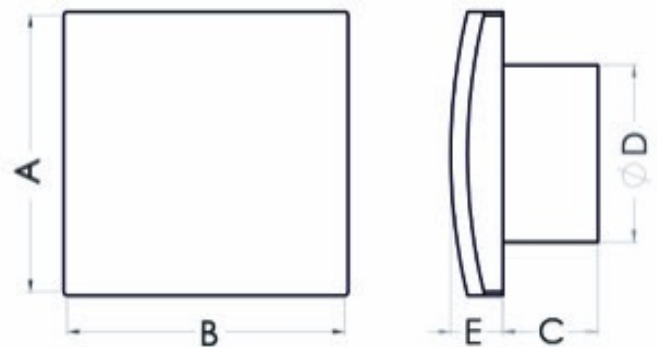

## Bathroom fan Zefir 120B

SKU: 98726534

**Catalog price inc. VAT : € 18.03**

- **Rated voltage:** 230 V
- **Colour:** white
- **Mains frequency:** 50 Hz
- **Power consumption:** 20 W
- **Air output:** 150 m3/h
- **Bearing type:** sliding
- **Degree of protection (IP):** IP-X4
- **Sound pressure level:** 42 dB (A)
- **Speed:** 2360 rpm
- **Nominal size:** 120 mm
- **Material:** ABS/PP
- **Place of installation:** Wall
- **Mounting type:** surface mounted
- **Fan weight:** 0.56 kg
- **A:** 167 mm
- **B:** 167 mm
- **C:** 59 mm
- **D:** 119 mm
- **E:** 28 mm
- **Mounting hole:** Ø120 mm