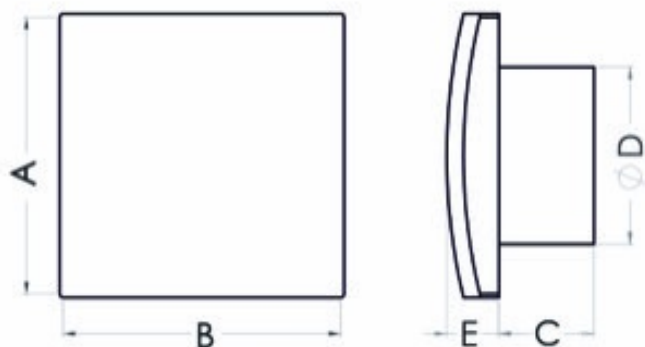

Bathroom fan Eol 120HT

SKU: 84915574

Catalog price inc. VAT : € 39.25

- **Rated voltage:** 230 V
- **Colour:** white
- **Mains frequency:** 50 Hz
- **Power consumption:** 20 W
- **Air output:** 150 m³/h
- **Bearing type:** sliding
- **Degree of protection (IP):** IP-X4
- **Sound pressure level:** 42 dB (A)
- **Speed:** 2360 rpm
- **Nominal size:** 120 mm
- **Material:** ABS/PP
- **Place of installation:** Wall
- **Mounting type:** surface-mounted
- **Fan weight:** 0.53 kg
- **A:** 150 mm
- **B:** 162 mm
- **C:** 88 mm
- **D:** 119 mm
- **E:** 12 mm
- **Mounting hole:** Ø120 mm