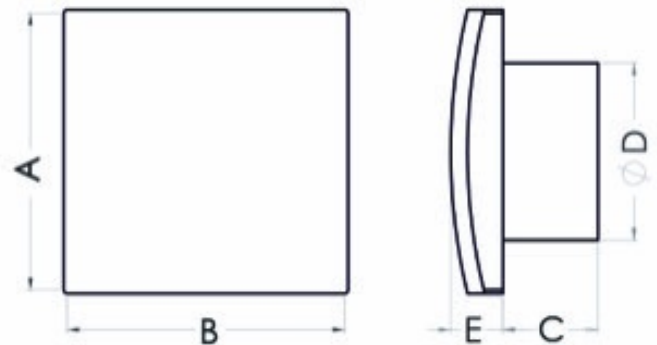

## Bathroom fan Vulkan VS100

SKU: 80752324

**Catalog price inc. VAT : € 23.78**

- **Rated voltage:** 230 V
- **Colour:** white
- **Mains frequency:** 50 Hz
- **Power consumption:** 19 W
- **Air output:** 120 m3/h
- **Bearing type:** sliding
- **Degree of protection (IP):** IP-X4
- **Sound pressure level:** 39.5 dB (A)
- **Speed:** 2550 rpm
- **Nominal size:** 100 mm
- **Material:** ABS/PP
- **Mounting location:** Wall
- **Mounting type:** surface mounted
- **Fan weight:** 0.55 kg
- **A:** 158 mm
- **B:** 158 mm
- **C:** 63 mm
- **D:** 98 mm
- **E:** 25 mm
- **Mounting hole:** Ø100 mm