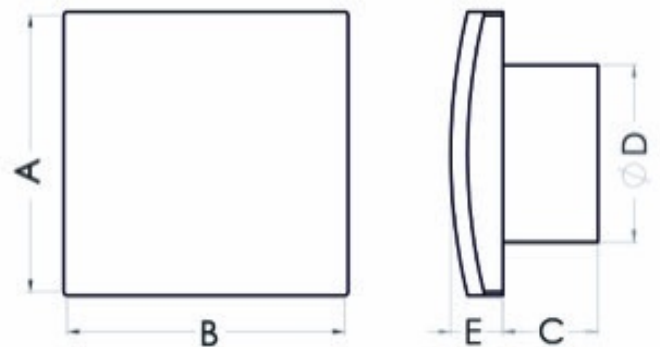

## Bathroom fan Vulkan VK100HT

SKU: 80727042

**Catalog price inc. VAT : € 39.47**

- **Rated voltage:** 230 V
- **Colour:** white
- **Mains frequency:** 50 Hz
- **Power consumption:** 19 W
- **Air output:** 120 m<sup>3</sup>/h
- **Bearing type:** ball bearing
- **Degree of protection (IP):** IP-X4
- **Sound pressure level:** 39.5 dB (A)
- **Speed:** 2550 rpm
- **Nominal size:** 100 mm
- **Material:** ABS/PP
- **Place of installation:** Wall/ceiling
- **Mounting type:** surface-mounted
- **Fan weight:** 0.50 kg
- **A:** 158 mm
- **B:** 158 mm
- **C:** 63 mm
- **D:** 98 mm
- **E:** 25 mm
- **Mounting hole:** Ø100 mm