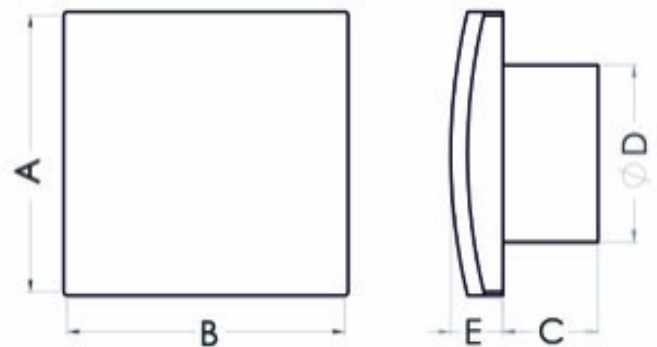

Bathroom fan Eol F10HTINOX

SKU: 95305591

Catalog price inc. VAT : € 48.81

- **Rated voltage:** 230 V
- **Colour:** inox
- **Mains frequency:** 50 Hz
- **Power consumption:** 19 W
- **Air output:** 100 m3/h
- **Bearing type:** sliding
- **Degree of protection (IP):** IP-X4
- **Sound pressure level:** 39.5 dB (A)
- **Speed:** 2550 rpm
- **Nominal size:** 100 mm
- **Material:** ABS/PP
- **Mounting location:** Wall
- **Mounting type:** surface-mounted
- **Fan weight:** 0.54 kg
- **A:** 141 mm
- **B:** 131 mm
- **C:** 84 mm
- **D:** 99 mm
- **E:** 30 mm
- **Mounting hole:** Ø100 mm