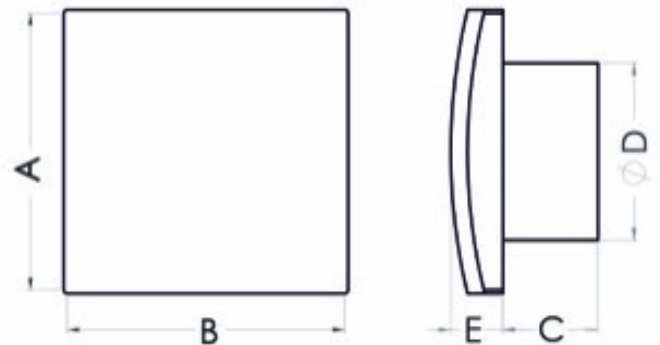

Bathroom fan Atol 120AFT

SKU: 81309220

Catalog price inc. VAT : € 53.05

- **Rated voltage:** 230 V
- **Colour:** white
- **Mains frequency:** 50 Hz
- **Power consumption:** 20 W
- **Air output:** 150 m³/h
- **Bearing type:** sliding
- **Degree of protection (IP):** IP-X4
- **Sound pressure level:** 42 dB (A)
- **Speed:** 2360 rpm
- **Nominal size:** 120 mm
- **Material:** ABS/PP
- **Place of installation:** Wall
- **Mounting type:** surface-mounted
- **Fan weight:** 0.63 kg
- **A:** 177 mm
- **B:** 177 mm
- **C:** 71 mm
- **D:** 119 mm
- **E:** 31 mm
- **Mounting hole:** Ø120 mm