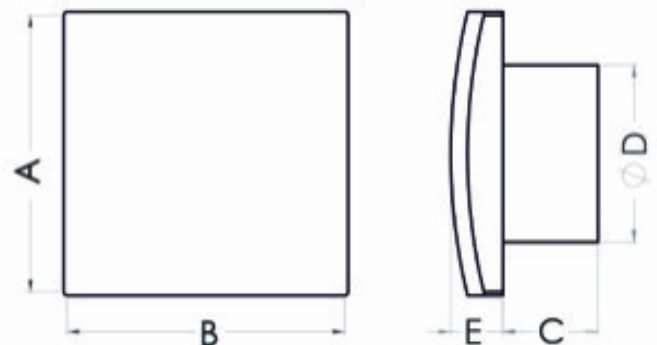

Bathroom fan Eol F12HT

SKU: 95329209

Catalog price inc. VAT : € 43.49

- **Rated voltage:** 230 V
- **Colour:** white
- **Mains frequency:** 50 Hz
- **Power consumption:** 20 W
- **Air output:** 150 m³/h
- **Bearing type:** sliding
- **Degree of protection (IP):** IP-X4
- **Sound pressure level:** 42 dB (A)
- **Speed:** 2360 rpm
- **Nominal size:** 120 mm
- **Material:** ABS/PP
- **Place of installation:** Wall
- **Mounting type:** surface mounted
- **Fan weight:** 0.59 kg
- **A:** 150 mm
- **B:** 162 mm
- **C:** 88 mm
- **D:** 119 mm
- **E:** 28 mm
- **Mounting hole:** Ø120 mm