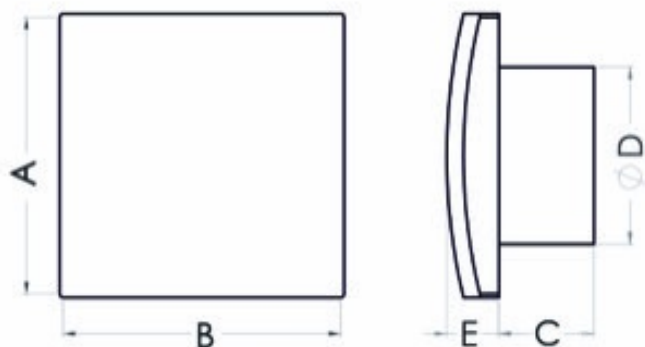

Bathroom fan Eol F12HTINOX

SKU: 95799545

Catalog price inc. VAT : € 53.05

- **Rated voltage:** 230 V
- **Colour:** inox
- **Mains frequency:** 50 Hz
- **Power consumption:** 20 W
- **Air output:** 150 m³/h
- **Bearing type:** sliding
- **Degree of protection (IP):** IP-X4
- **Sound pressure level:** 42 dB (A)
- **Speed:** 2360 rpm
- **Nominal size:** 120 mm
- **Material:** ABS/PP
- **Place of installation:** Wall
- **Mounting type:** surface-mounted
- **Fan weight:** 0.68 kg
- **A:** 150 mm
- **B:** 162 mm
- **C:** 88 mm
- **D:** 119 mm
- **E:** 29 mm
- **Mounting hole:** Ø120 mm