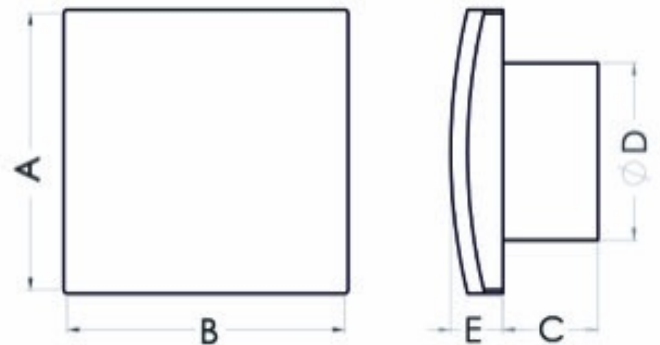

## Bathroom fan Eol F10HTGF

SKU: 95232211

**Catalog price inc. VAT : € 48.81**

- **Rated voltage:** 230 V
- **Colour:** gold
- **Mains frequency:** 50 Hz
- **Power consumption:** 19 W
- **Air output:** 100 m<sup>3</sup>/h
- **Bearing type:** sliding
- **Degree of protection (IP):** IP-X4
- **Sound pressure level:** 39.5 dB (A)
- **Speed:** 2550 rpm
- **Nominal size:** 100 mm
- **Material:** ABS/PP
- **Mounting location:** Wall
- **Mounting type:** surface mounted
- **Fan weight:** 0.46 kg
- **A:** 141 mm
- **B:** 131 mm
- **C:** 84 mm
- **D:** 99 mm
- **E:** 29 mm
- **Mounting hole:** Ø100 mm