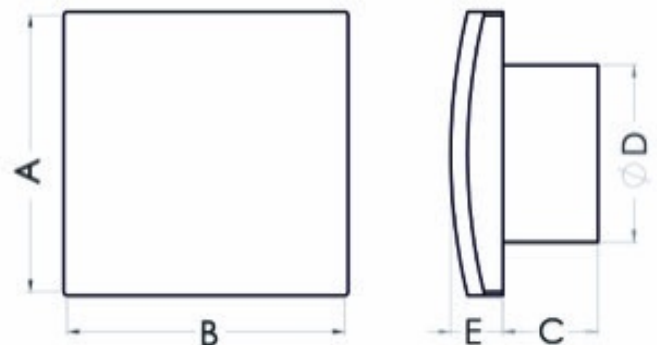

## Bathroom fan Vulkan VK100

SKU: 80689828

**Catalog price inc. VAT : € 26.09**

- **Rated voltage:** 230 V
- **Colour:** white
- **Mains frequency:** 50 Hz
- **Power consumption:** 19 W
- **Air output:** 120 m3/h
- **Bearing type:** ball bearing
- **Degree of protection (IP):** IP-X4
- **Sound pressure level:** 39.5 dB (A)
- **Speed:** 2550 rpm
- **Nominal size:** 100 mm
- **Material:** ABS/PP
- **Place of installation:** Wall/ceiling
- **Mounting type:** surface-mounted
- **Fan weight:** 0.56 kg
- **A:** 158 mm
- **B:** 158 mm
- **C:** 63 mm
- **D:** 98 mm
- **E:** 25 mm
- **Mounting hole:** Ø100 mm