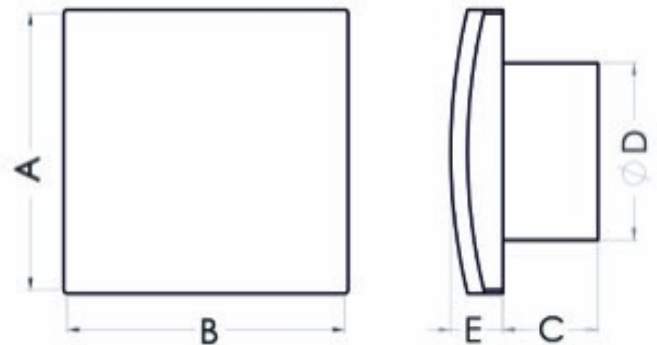

## Bathroom fan Vulkan VS100P

SKU: 80757618

**Catalog price inc. VAT : € 21.65**

- **Rated voltage:** 230 V
- **Colour:** white
- **Mains frequency:** 50 Hz
- **Power consumption:** 19 W
- **Air output:** 120 m<sup>3</sup>/h
- **Bearing type:** sliding
- **Degree of protection (IP):** IP-X4
- **Sound pressure level:** 39.5 dB (A)
- **Speed:** 2550 rpm
- **Nominal size:** 100 mm
- **Material:** ABS/PP
- **Mounting location:** Wall
- **Mounting type:** surface mounted
- **Fan weight:** 0.49 kg
- **A:** 158 mm
- **B:** 158 mm
- **C:** 63 mm
- **D:** 98 mm
- **E:** 25 mm
- **Mounting hole:** Ø100 mm