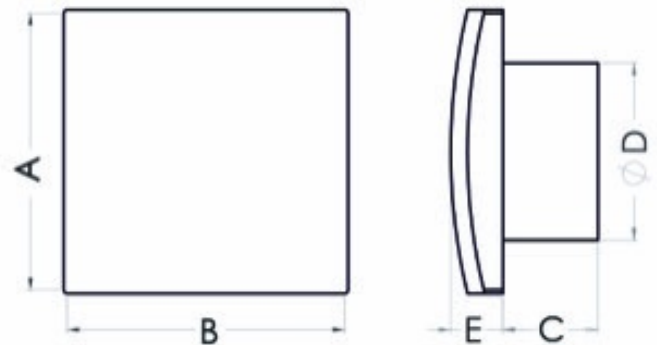

## Bathroom fan Vulkan RS100HT

SKU: 80622088

**Catalog price inc. VAT : € 37.13**

- **Rated voltage:** 230 V
- **Colour:** white
- **Mains frequency:** 50 Hz
- **Power consumption:** 19 W
- **Air output:** 120 m3/h
- **Bearing type:** sliding
- **Degree of protection (IP):** IP-X4
- **Sound pressure level:** 39.5 dB (A)
- **Speed:** 2550 rpm
- **Nominal size:** 100 mm
- **Material:** ABS/PP
- **Mounting location:** Wall
- **Mounting type:** surface mounted
- **Fan weight:** 0.49 kg
- **A:** 158 mm
- **B:** 158 mm
- **C:** 63 mm
- **D:** 98 mm
- **E:** 26 mm
- **Mounting hole:** Ø100 mm