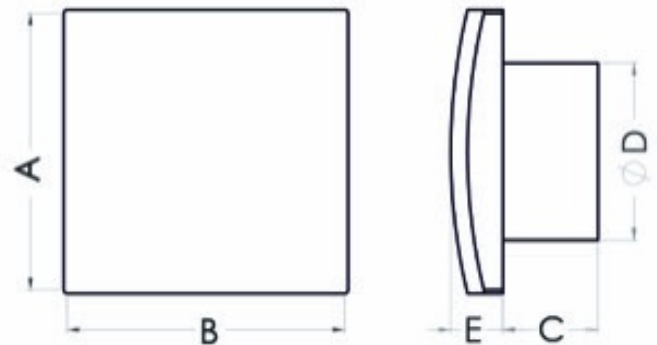

## Bathroom fan Atol 120A

SKU: 81293297

**Catalog price inc. VAT : € 38.19**

- **Rated voltage:** 230 V
- **Colour:** white
- **Mains frequency:** 50 Hz
- **Power consumption:** 20 W
- **Air output:** 150 m<sup>3</sup>/h
- **Bearing type:** sliding
- **Degree of protection (IP):** IP-X4
- **Sound pressure level:** 42 dB (A)
- **Speed:** 2360 rpm
- **Nominal size:** 120 mm
- **Material:** ABS/PP
- **Place of installation:** Wall
- **Mounting type:** surface-mounted
- **Fan weight:** 0.69 kg
- **A:** 177 mm
- **B:** 177 mm
- **C:** 71 mm
- **D:** 119 mm
- **E:** 31 mm
- **Mounting hole:** Ø120 mm