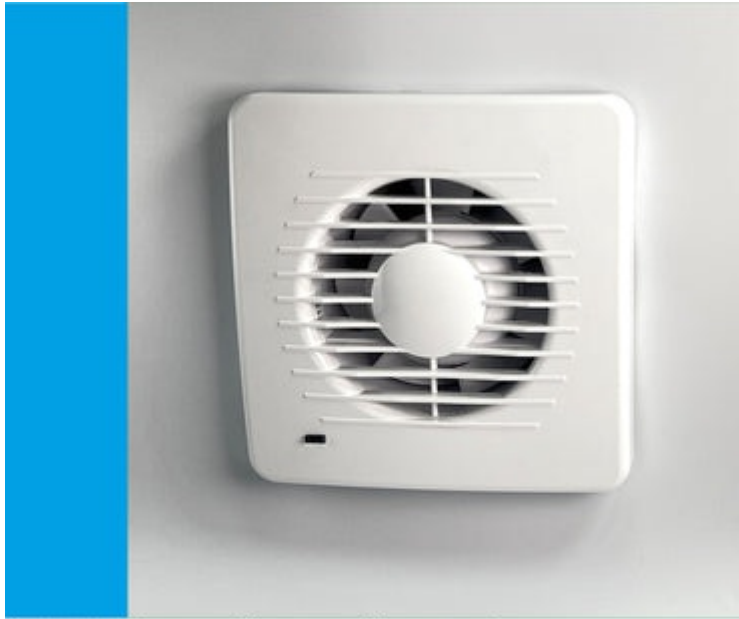

Bathroom fan Aero DS100HT+

SKU: 78381383

Catalog price inc. VAT : € 37.76

- **Rated voltage:** 230 V
- **Colour:** white
- **Mains frequency:** 50 Hz
- **Power consumption:** 19 W
- **Air output:** 100 m³/h
- **Bearing type:** sliding
- **Degree of protection (IP):** IP-X4
- **Sound pressure level:** 39.5 dB (A)
- **Speed:** 2550 rpm
- **Nominal size:** 100 mm
- **Material:** ABS/PP
- **Mounting location:** Wall
- **Mounting type:** surface-mounted
- **Fan weight:** 0.46 kg
- **A:** 158 mm
- **B:** 159 mm
- **C:** 61 mm
- **D:** 99 mm
- **E:** 21 mm
- **Mounting hole:** Ø100 mm

[BUY NOW](#)