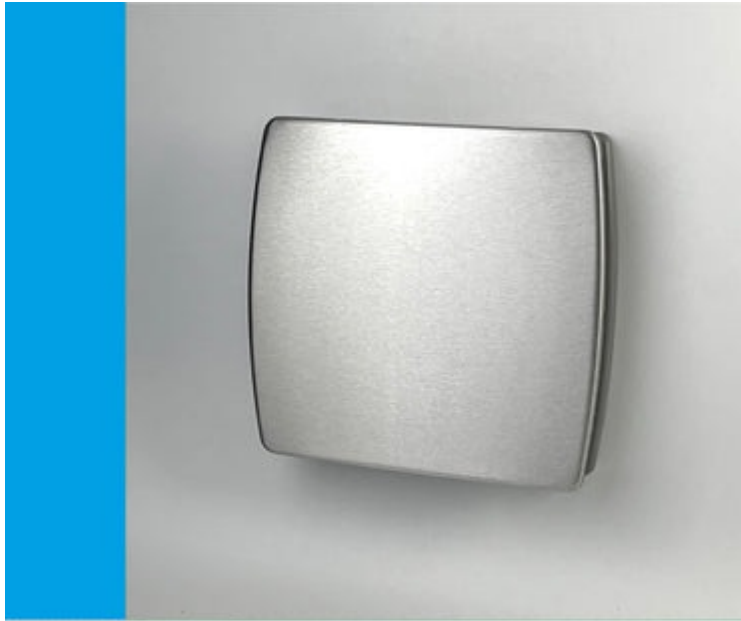

Bathroom fan Eol F10HTINOX

SKU: 95305591

Catalog price inc. VAT : € 48.81

- **Rated voltage:** 230 V
- **Colour:** inox
- **Mains frequency:** 50 Hz
- **Power consumption:** 19 W
- **Air output:** 100 m3/h
- **Bearing type:** sliding
- **Degree of protection (IP):** IP-X4
- **Sound pressure level:** 39.5 dB (A)
- **Speed:** 2550 rpm
- **Nominal size:** 100 mm
- **Material:** ABS/PP
- **Mounting location:** Wall
- **Mounting type:** surface-mounted
- **Fan weight:** 0.54 kg
- **A:** 141 mm
- **B:** 131 mm
- **C:** 84 mm
- **D:** 99 mm
- **E:** 30 mm
- **Mounting hole:** Ø100 mm

[BUY NOW](#)