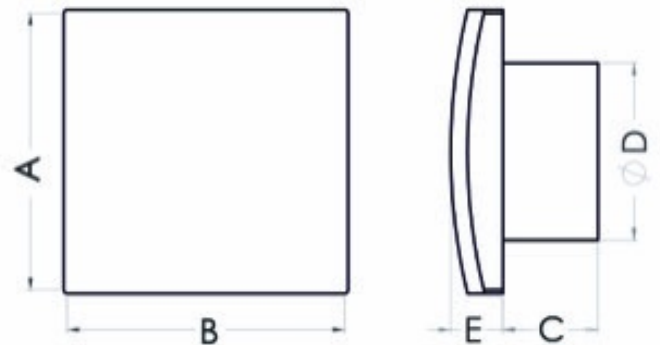

## Bathroom fan Classic 150B

SKU: 99600148

**Catalog price inc. VAT : € 21.22**

- **Rated voltage:** 230 V
- **Colour:** white
- **Mains frequency:** 50 Hz
- **Power consumption:** 22 W
- **Air output:** 200 m<sup>3</sup>/h
- **Bearing type:** sliding
- **Degree of protection (IP):** IP-X4
- **Sound pressure level:** 45 dB (A)
- **Speed:** 1850 rpm
- **Nominal size:** 150 mm
- **Material:** ABS/PP
- **Place of installation:** Wall
- **Mounting type:** surface mounted
- **Fan weight:** 0.60 kg
- **A:** 183 mm
- **B:** 183 mm
- **C:** 63 mm
- **D:** 150 mm
- **E:** 23 mm
- **Mounting hole:** Ø150 mm