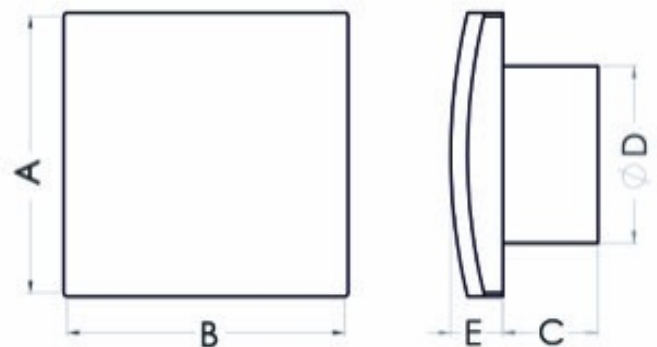

## Bathroom fan Aero DS100HT

SKU: 78273811

**Catalog price inc. VAT : € 37.13**

- **Rated voltage:** 230 V
- **Mains frequency:** 50 Hz
- **Power consumed:** 19 W
- **Air output:** 100 m3/h
- **Bearing type:** sliding
- **Degree of protection (IP):** IP-X4
- **Sound pressure level:** 39.5 dB (A)
- **Speed:** 2550 rpm
- **Nominal size:** 100 mm
- **Material:** ABS/PP
- **Colour:** white
- **Place of installation:** Wall
- **Mounting type:** surface mounted
- **Fan weight:** 0.45 kg
- **A:** 158 mm
- **B:** 159 mm
- **C:** 53 mm
- **D:** 99 mm
- **E:** 21 mm
- **Mounting hole:** Ø100 mm