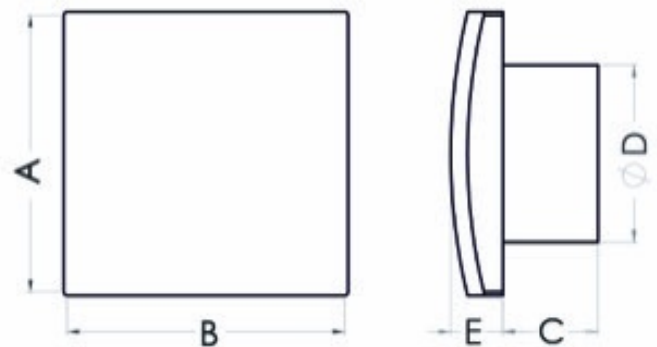

## Bathroom fan Vulkan VK100+

SKU: 80730912

**Catalog price inc. VAT : € 26.74**

- **Rated voltage:** 230 V
- **Colour:** white
- **Mains frequency:** 50 Hz
- **Power consumption:** 19 W
- **Air output:** 120 m<sup>3</sup>/h
- **Bearing type:** ball bearing
- **Degree of protection (IP):** IP-X4
- **Sound pressure level:** 39.5 dB (A)
- **Speed:** 2550 rpm
- **Nominal size:** 100 mm
- **Material:** ABS/PP
- **Place of installation:** Wall/ceiling
- **Mounting type:** surface-mounted
- **Fan weight:** 0.56 kg
- **A:** 158 mm
- **B:** 158 mm
- **C:** 63 mm
- **D:** 98 mm
- **E:** 25 mm
- **Mounting hole:** Ø100 mm