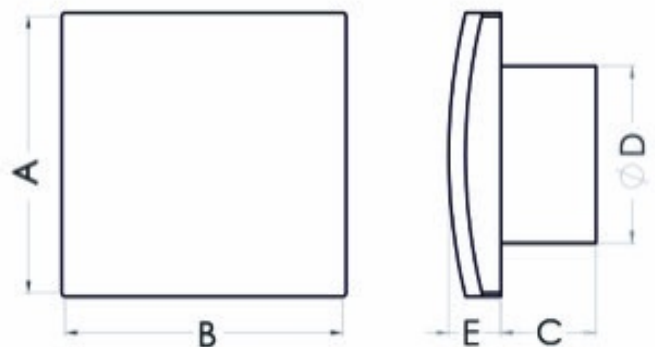

## Bathroom fan Aero DS100L

SKU: 78332396

**Catalog price inc. VAT : € 17.40**

- **Rated voltage:** 230 V
- **Colour:** white
- **Mains frequency:** 50 Hz
- **Power consumption:** 19 W
- **Air output:** 100 m<sup>3</sup>/h
- **Bearing type:** sliding
- **Degree of protection (IP):** IP-X4
- **Sound pressure level:** 39.5 dB (A)
- **Speed:** 2550 rpm
- **Nominal size:** 100 mm
- **Material:** ABS/PP
- **Mounting location:** Wall
- **Mounting type:** surface mounted
- **Fan weight:** 0.44 kg
- **A:** 158 mm
- **B:** 159 mm
- **C:** 53 mm
- **D:** 99 mm
- **E:** 21 mm
- **Mounting hole:** Ø100 mm