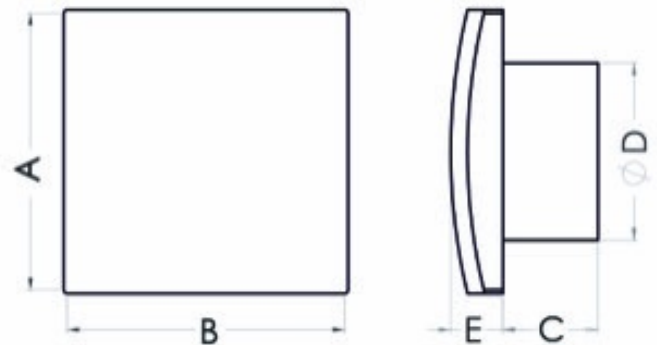

## Bathroom fan Zefir 150B

SKU: 98726762

**Catalog price inc. VAT : € 21.22**

- **Rated voltage:** 230 V
- **Colour:** white
- **Mains frequency:** 50 Hz
- **Power consumption:** 22 W
- **Air output:** 200 m<sup>3</sup>/h
- **Bearing type:** sliding
- **Degree of protection (IP):** IP-X4
- **Sound pressure level:** 45 dB (A)
- **Speed:** 1850 rpm
- **Nominal size:** 150 mm
- **Material:** ABS/PP
- **Place of installation:** Wall
- **Mounting type:** surface mounted
- **Fan weight:** 0.65 kg
- **A:** 182 mm
- **B:** 182 mm
- **C:** 63 mm
- **D:** 150 mm
- **E:** 34 mm
- **Mounting hole:** Ø150 mm