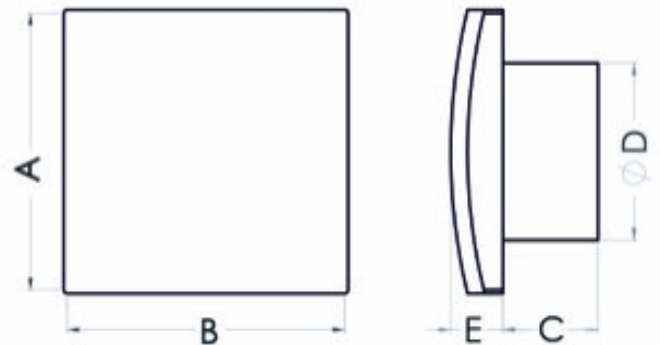

## Bathroom fan Eol F12HTGF

SKU: 95797497

**Catalog price inc. VAT : € 54.11**

- **Rated voltage:** 230 V
- **Colour:** gold
- **Mains frequency:** 50 Hz
- **Power consumption:** 20 W
- **Air output:** 150 m<sup>3</sup>/h
- **Bearing type:** sliding
- **Degree of protection (IP):** IP-X4
- **Sound pressure level:** 42 dB (A)
- **Speed:** 2360 rpm
- **Nominal size:** 120 mm
- **Material:** ABS/PP
- **Place of installation:** Wall
- **Mounting type:** surface-mounted
- **Fan weight:** 0.59 kg
- **A:** 150 mm
- **B:** 162 mm
- **C:** 88 mm
- **D:** 119 mm
- **E:** 28 mm
- **Mounting hole:** Ø120 mm