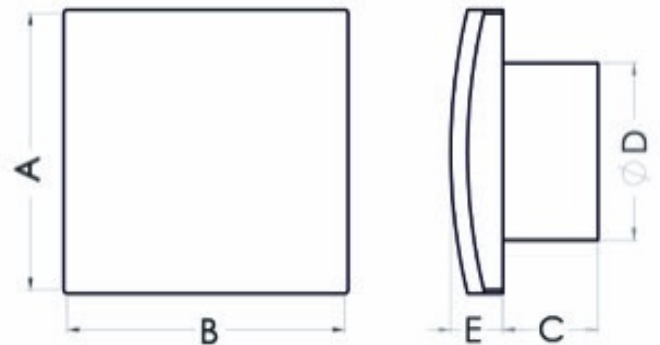

## Bathroom fan Vulkan RS100HT+

SKU: 80633124

**Catalog price inc. VAT : € 37.76**

- **Rated voltage:** 230 V
- **Colour:** white
- **Mains frequency:** 50 Hz
- **Power consumption:** 19 W
- **Air output:** 120 m<sup>3</sup>/h
- **Bearing type:** sliding
- **Degree of protection (IP):** IP-X4
- **Sound pressure level:** 39.5 dB (A)
- **Speed:** 2550 rpm
- **Nominal size:** 100 mm
- **Material:** ABS/PP
- **Mounting location:** Wall
- **Mounting type:** surface mounted
- **Fan weight:** 0.49 kg
- **A:** 158 mm
- **B:** 158 mm
- **C:** 63 mm
- **D:** 98 mm
- **E:** 26 mm
- **Mounting hole:** Ø100 mm