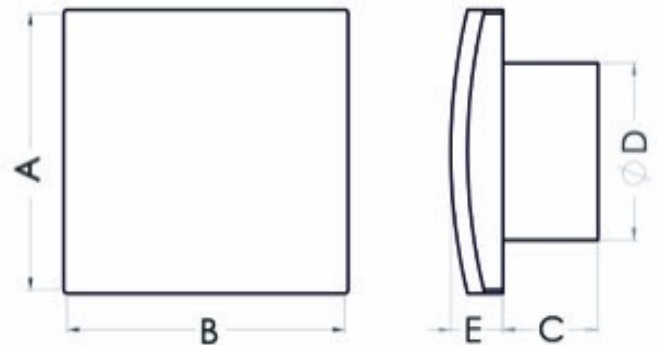

## Bathroom fan Aero VS100HT+

SKU: 80598934

**Catalog price inc. VAT : € 37.76**

- **Rated voltage:** 230 V
- **Colour:** white
- **Mains frequency:** 50 Hz
- **Power consumption:** 19 W
- **Air output:** 100 m<sup>3</sup>/h
- **Bearing type:** sliding
- **Degree of protection (IP):** IP-X4
- **Sound pressure level:** 39.5 dB (A)
- **Speed:** 2550 rpm
- **Nominal size:** 100 mm
- **Material:** ABS/PP
- **Mounting location:** Wall
- **Mounting type:** surface mounted
- **Fan weight:** 0.47 kg
- **A:** 158 mm
- **B:** 158 mm
- **C:** 61 mm
- **D:** 99 mm
- **E:** 25 mm
- **Mounting hole:** Ø100 mm