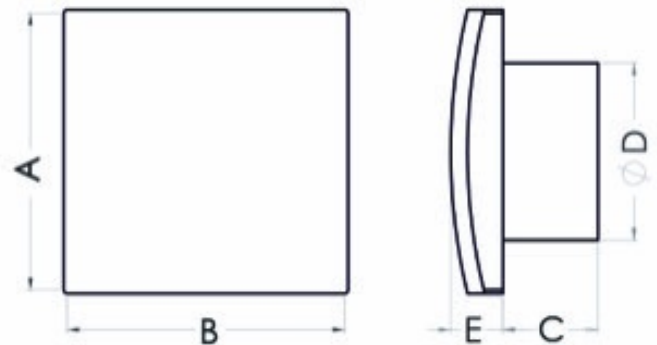

## Bathroom fan Aero VS100HT

SKU: 80243587

**Catalog price inc. VAT : € 37.13**

- **Rated voltage:** 230 V
- **Colour:** white
- **Mains frequency:** 50 Hz
- **Power consumption:** 19 W
- **Air output:** 100 m<sup>3</sup>/h
- **Bearing type:** sliding
- **Degree of protection (IP):** IP-X4
- **Sound pressure level:** 39.5 dB (A)
- **Speed:** 2550 rpm
- **Nominal size:** 100 mm
- **Material:** ABS/PP
- **Mounting location:** Wall
- **Mounting type:** surface mounted
- **Fan weight:** 0.45 kg
- **A:** 158 mm
- **B:** 158 mm
- **C:** 53 mm
- **D:** 99 mm
- **E:** 25 mm
- **Mounting hole:** Ø100 mm