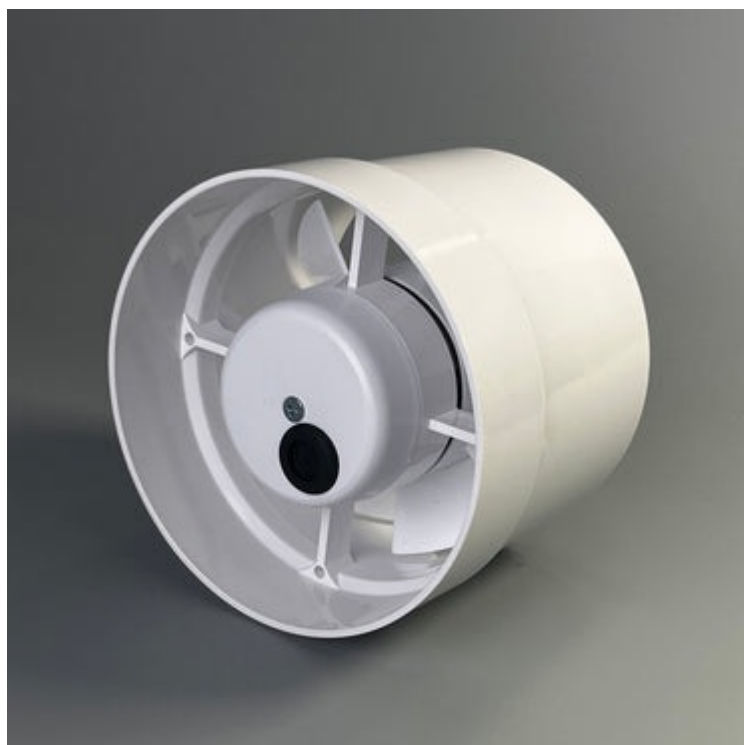

Bathroom fan WK-10

SKU: 98813522

Catalog price inc. VAT : € 15.92

- **Rated voltage:** 230 V
- **Colour:** white
- **Mains frequency:** 50 Hz
- **Power consumption:** 19 W
- **Air output:** 100 m³/h
- **Bearing type:** sliding
- **Degree of protection (IP):** IP-X4
- **Sound pressure level:** 39.5 dB (A)
- **Speed:** 2550 rpm
- **Nominal size:** 100 mm
- **Material:** ABS/PP
- **Fan weight:** 0.39 kg
- **A:** 106 mm
- **C:** 64 mm
- **D:** 100 mm
- **E:** 33 mm