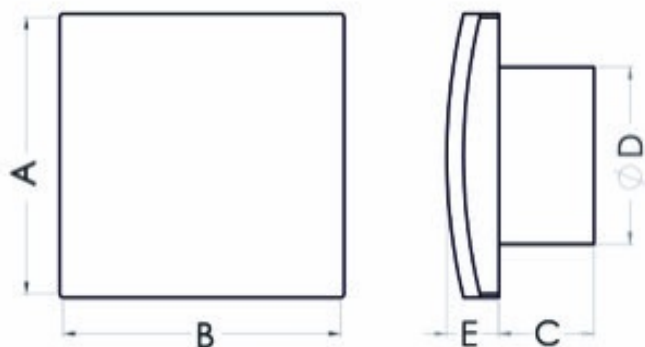

## Bathroom fan Eol F10B

SKU: 95177972

**Catalog price inc. VAT : € 19.10**

- **Rated voltage:** 230 V
- **Colour:** white
- **Mains frequency:** 50 Hz
- **Power consumption:** 19 W
- **Air output:** 100 m<sup>3</sup>/h
- **Bearing type:** sliding
- **Degree of protection (IP):** IP-X4
- **Sound pressure level:** 39.5 dB (A)
- **Speed:** 2550 rpm
- **Nominal size:** 100 mm
- **Material:** ABS/PP
- **Mounting location:** Wall
- **Mounting type:** surface-mounted
- **Fan weight:** 0.46 kg
- **A:** 141 mm
- **B:** 131 mm
- **C:** 84 mm
- **D:** 99 mm
- **E:** 29 mm
- **Mounting hole:** Ø100 mm