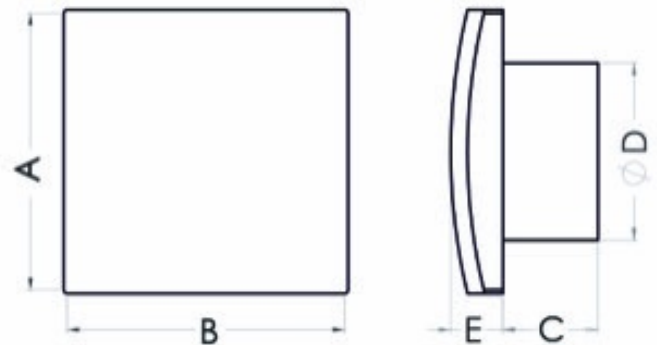

## Bathroom fan Eol 100FT

SKU: 81762513

**Catalog price inc. VAT : € 37.13**

- **Rated voltage:** 230 V
- **Colour:** white
- **Mains frequency:** 50 Hz
- **Power consumption:** 19 W
- **Air output:** 100 m3/h
- **Bearing type:** sliding
- **Degree of protection (IP):** IP-X4
- **Sound pressure level:** 39.5 dB (A)
- **Speed:** 2550 rpm
- **Nominal size:** 100 mm
- **Material:** ABS/PP
- **Mounting location:** Wall
- **Mounting type:** surface mounted
- **Fan weight:** 0.44 kg
- **A:** 141 mm
- **B:** 131 mm
- **C:** 84 mm
- **D:** 99 mm
- **E:** 15 mm
- **Mounting hole:** Ø100 mm