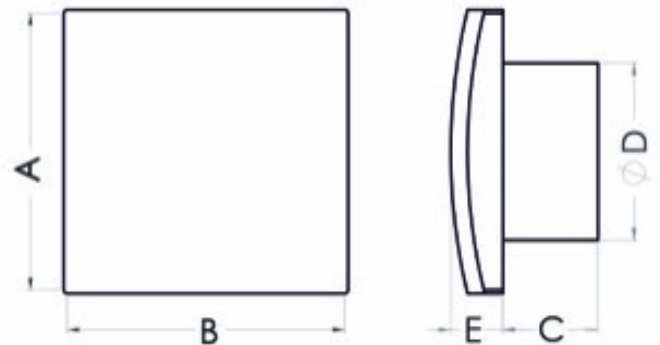

## Bathroom fan Eol 120FT

SKU: 84909519

**Catalog price inc. VAT : € 39.25**

- **Rated voltage:** 230 V
- **Colour:** white
- **Mains frequency:** 50 Hz
- **Power consumption:** 20 W
- **Air output:** 150 m<sup>3</sup>/h
- **Bearing type:** sliding
- **Degree of protection (IP):** IP-X4
- **Sound pressure level:** 42 dB (A)
- **Speed:** 2360 rpm
- **Nominal size:** 120 mm
- **Material:** ABS/PP
- **Place of installation:** Wall
- **Mounting type:** surface mounted
- **Fan weight:** 0.53 kg
- **A:** 150 mm
- **B:** 162 mm
- **C:** 88 mm
- **D:** 119 mm
- **E:** 12 mm
- **Mounting hole:** Ø120 mm