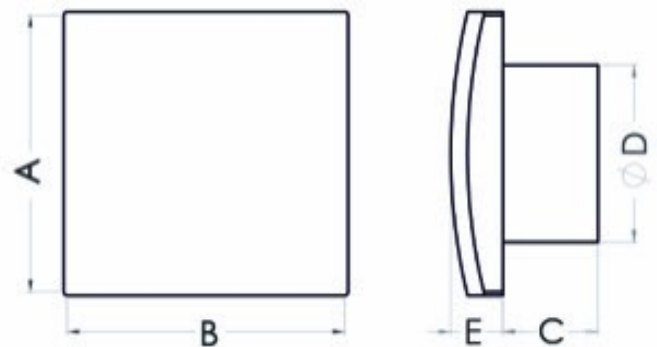

## Bathroom fan Aero RS100HT

SKU: 79155319

**Catalog price inc. VAT : € 37.13**

- **Rated voltage:** 230 V
- **Colour:** white
- **Mains frequency:** 50 Hz
- **Power consumption:** 19 W
- **Air output:** 100 m<sup>3</sup>/h
- **Bearing type:** sliding
- **Degree of protection (IP):** IP-X4
- **Sound pressure level:** 39.5 dB (A)
- **Speed:** 2550 rpm
- **Nominal size:** 100 mm
- **Material:** ABS/PP
- **Mounting location:** Wall
- **Mounting type:** surface-mounted
- **Fan weight:** 0.46 kg
- **A:** 158 mm
- **B:** 158 mm
- **C:** 53 mm
- **D:** 99 mm
- **E:** 26 mm
- **Mounting hole:** Ø100 mm