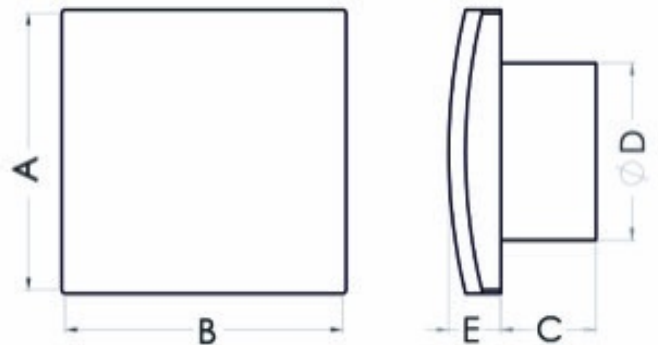

## Bathroom fan Atol 120AB

SKU: 81306386

**Catalog price inc. VAT : € 31.83**

- **Rated voltage:** 230 V
- **Colour:** white
- **Mains frequency:** 50 Hz
- **Power consumption:** 20 W
- **Air output:** 150 m<sup>3</sup>/h
- **Bearing type:** sliding
- **Degree of protection (IP):** IP-X4
- **Sound pressure level:** 42 dB (A)
- **Speed:** 2360 rpm
- **Nominal size:** 120 mm
- **Material:** ABS/PP
- **Place of installation:** Wall
- **Mounting type:** surface-mounted
- **Fan weight:** 0.62 kg
- **A:** 177 mm
- **B:** 177 mm
- **C:** 71 mm
- **D:** 119 mm
- **E:** 31 mm
- **Mounting hole:** Ø120 mm