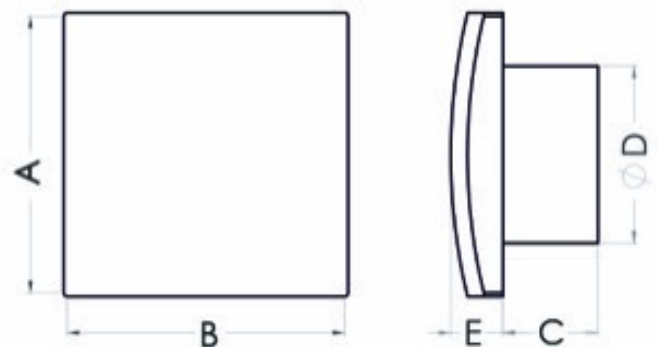

Bathroom fan Aero VS100L+

SKU: 80597807

Catalog price inc. VAT : € 18.03

- **Rated voltage:** 230 V
- **Colour:** white
- **Mains frequency:** 50 Hz
- **Power consumption:** 19 W
- **Air output:** 100 m³/h
- **Bearing type:** sliding
- **Degree of protection (IP):** IP-X4
- **Sound pressure level:** 39.5 dB (A)
- **Speed:** 2550 rpm
- **Nominal size:** 100 mm
- **Material:** ABS/PP
- **Mounting location:** Wall
- **Mounting type:** surface mounted
- **Fan weight:** 0.46 kg
- **A:** 158 mm
- **B:** 158 mm
- **C:** 61 mm
- **D:** 99 mm
- **E:** 25 mm
- **Mounting hole:** Ø100 mm