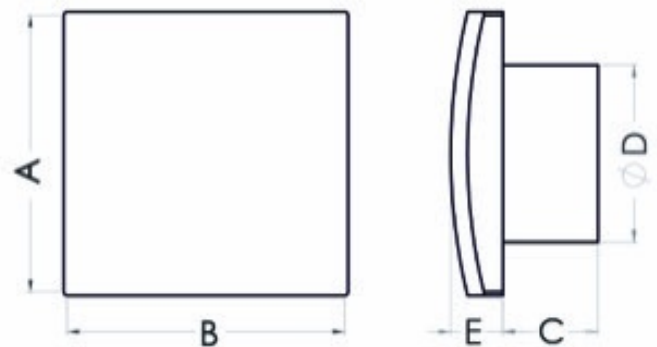

## Bathroom fan Atol 100AGF

SKU: 81706209

**Catalog price inc. VAT : € 44.56**

- **Rated voltage:** 230 V
- **Colour:** gold
- **Mains frequency:** 50 Hz
- **Power consumption:** 19 W
- **Air output:** 100 m<sup>3</sup>/h
- **Bearing type:** sliding
- **Degree of protection (IP):** IP-X4
- **Sound pressure level:** 39.5 dB (A)
- **Speed:** 2550 rpm
- **Nominal size:** 100 mm
- **Material:** ABS/PP
- **Mounting location:** Wall
- **Mounting type:** surface-mounted
- **Fan weight:** 0.59 kg
- **A:** 155 mm
- **B:** 155 mm
- **C:** 66 mm
- **D:** 99 mm
- **E:** 30 mm
- **Mounting hole:** Ø100 mm