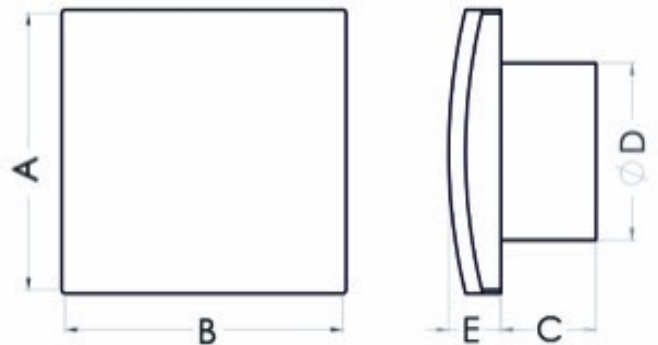

Bathroom fan Vulkan VS100L+

SKU: 80768671

Catalog price inc. VAT : € 18.03

- **Rated voltage:** 230 V
- **Colour:** white
- **Mains frequency:** 50 Hz
- **Power consumption:** 19 W
- **Air output:** 120 m³/h
- **Bearing type:** sliding
- **Degree of protection (IP):** IP-X4
- **Sound pressure level:** 39.5 dB (A)
- **Speed:** 2550 rpm
- **Nominal size:** 100 mm
- **Material:** ABS/PP
- **Mounting location:** Wall
- **Mounting type:** surface mounted
- **Fan weight:** 0.48 kg
- **A:** 158 mm
- **B:** 158 mm
- **C:** 63 mm
- **D:** 98 mm
- **E:** 25 mm
- **Mounting hole:** Ø100 mm