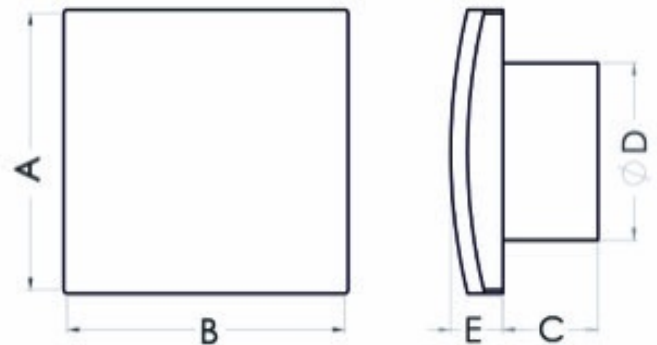

## Bathroom fan Vulkan RS100+

SKU: 80623709

**Catalog price inc. VAT : € 24.40**

- **Rated voltage:** 230 V
- **Colour:** white
- **Mains frequency:** 50 Hz
- **Power consumption:** 19 W
- **Air output:** 120 m<sup>3</sup>/h
- **Bearing type:** sliding
- **Degree of protection (IP):** IP-X4
- **Sound pressure level:** 39.5 dB (A)
- **Speed:** 2550 rpm
- **Nominal size:** 100 mm
- **Material:** ABS/PP
- **Mounting location:** Wall
- **Mounting type:** surface mounted
- **Fan weight:** 0.56 kg
- **A:** 158 mm
- **B:** 158 mm
- **C:** 63 mm
- **D:** 98 mm
- **E:** 26 mm
- **Mounting hole:** Ø100 mm