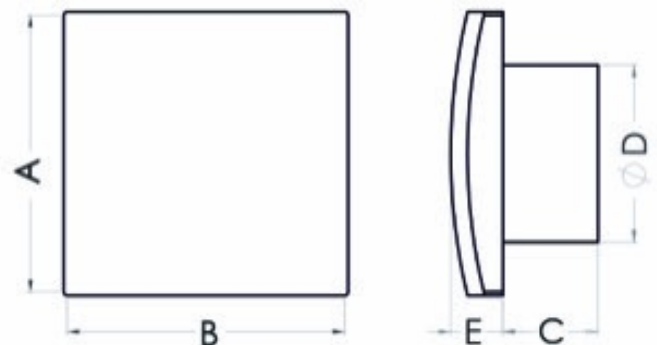

## Bathroom fan Vulkan VS100HT+

SKU: 80774780

**Catalog price inc. VAT : € 37.76**

- **Rated voltage:** 230 V
- **Colour:** white
- **Mains frequency:** 50 Hz
- **Power consumption:** 19 W
- **Air output:** 120 m<sup>3</sup>/h
- **Bearing type:** sliding
- **Degree of protection (IP):** IP-X4
- **Sound pressure level:** 39.5 dB (A)
- **Speed:** 2550 rpm
- **Nominal size:** 100 mm
- **Material:** ABS/PP
- **Mounting location:** Wall
- **Mounting type:** surface mounted
- **Fan weight:** 0.48 kg
- **A:** 158 mm
- **B:** 158 mm
- **C:** 63 mm
- **D:** 98 mm
- **E:** 25 mm
- **Mounting hole:** Ø100 mm