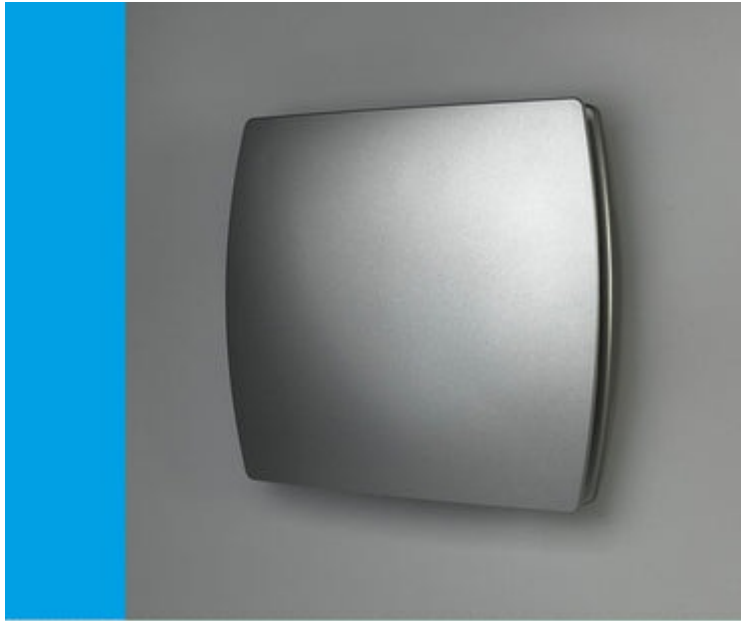

Bathroom fan Eol F15TSF

SKU: 95837994

Catalog price inc. VAT : € 45.19

- **Rated voltage:** 230 V
- **Colour:** silver
- **Mains frequency:** 50 Hz
- **Power consumption:** 22 W
- **Air output:** 200 m³/h
- **Bearing type:** sliding
- **Degree of protection (IP):** IP-X4
- **Sound pressure level:** 45 dB (A)
- **Speed:** 1850 rpm
- **Nominal size:** 150 mm
- **Material:** ABS/PP
- **Place of installation:** Wall
- **Mounting type:** surface-mounted
- **Fan weight:** 0.64 kg
- **A:** 170 mm
- **B:** 183 mm
- **C:** 88 mm
- **D:** 149 mm
- **E:** 30 mm
- **Mounting hole:** Ø150 mm

[BUY NOW](#)