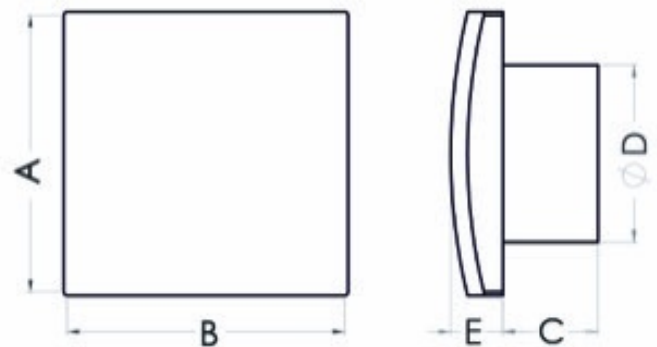

## Bathroom fan Aero DK100HT+

SKU: 77348351

**Catalog price inc. VAT : € 40.10**

- **Rated voltage:** 230 V
- **Colour:** white
- **Mains frequency:** 50 Hz
- **Power consumption:** 19 W
- **Air output:** 100 m<sup>3</sup>/h
- **Bearing type:** ball bearing
- **Degree of protection (IP):** IP-X4
- **Sound pressure level:** 39.5 dB (A)
- **Speed:** 2550 rpm
- **Nominal size:** 100 mm
- **Material:** ABS/PP
- **Installation position:** wall/ceiling
- **Mounting type:** surface-mounted
- **Fan weight:** 0.48 kg
- **A:** 158 mm
- **B:** 159 mm
- **C:** 61 mm
- **D:** 99 mm
- **E:** 21 mm
- **Mounting hole:** Ø100 mm