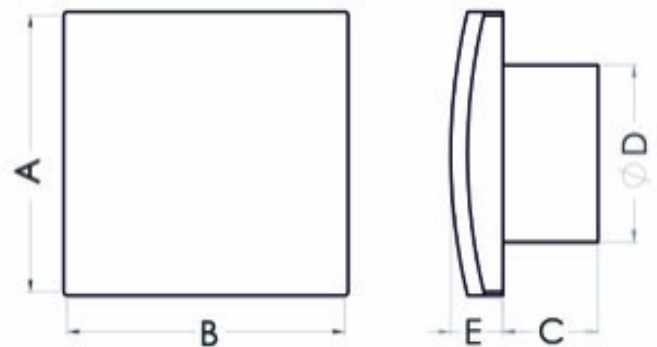

Bathroom fan Vulkan VS100+

SKU: 80765955

Catalog price inc. VAT : € 24.40

- **Rated voltage:** 230 V
- **Colour:** white
- **Mains frequency:** 50 Hz
- **Power consumption:** 19 W
- **Air output:** 120 m³/h
- **Bearing type:** sliding
- **Degree of protection (IP):** IP-X4
- **Sound pressure level:** 39.5 dB (A)
- **Speed:** 2550 rpm
- **Nominal size:** 100 mm
- **Material:** ABS/PP
- **Mounting location:** Wall
- **Mounting type:** surface mounted
- **Fan weight:** 0.55 kg
- **A:** 158 mm
- **B:** 158 mm
- **C:** 63 mm
- **D:** 98 mm
- **E:** 25 mm
- **Mounting hole:** Ø100 mm