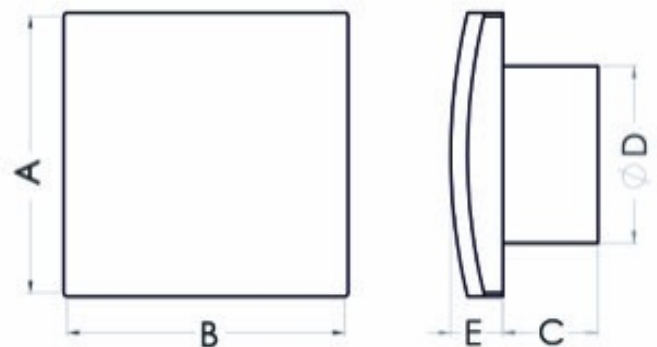

## Bathroom fan Vulkan VS100HT

SKU: 80763256

**Catalog price inc. VAT : € 37.13**

- **Rated voltage:** 230 V
- **Colour:** white
- **Mains frequency:** 50 Hz
- **Power consumption:** 19 W
- **Air output:** 120 m<sup>3</sup>/h
- **Bearing type:** sliding
- **Degree of protection (IP):** IP-X4
- **Sound pressure level:** 39.5 dB (A)
- **Speed:** 2550 rpm
- **Nominal size:** 100 mm
- **Material:** ABS/PP
- **Mounting location:** Wall
- **Mounting type:** surface mounted
- **Fan weight:** 0.48 kg
- **A:** 158 mm
- **B:** 158 mm
- **C:** 63 mm
- **D:** 98 mm
- **E:** 25 mm
- **Mounting hole:** Ø100 mm