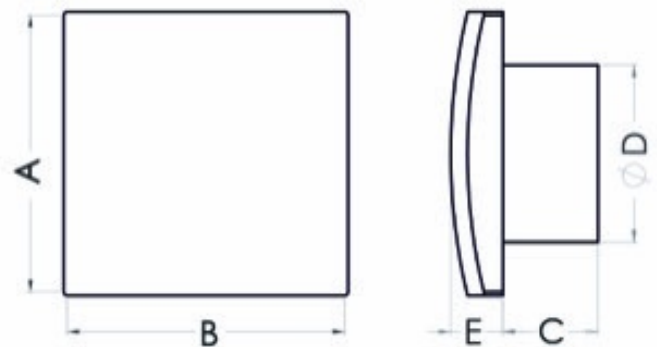

## Bathroom fan Aero VS100

SKU: 80213417

**Catalog price inc. VAT : € 23.78**

- **Rated voltage:** 230 V
- **Colour:** white
- **Mains frequency:** 50 Hz
- **Power consumption:** 19 W
- **Air output:** 100 m3/h
- **Bearing type:** sliding
- **Degree of protection (IP):** IP-X4
- **Sound pressure level:** 39.5 dB (A)
- **Speed:** 2550 rpm
- **Nominal size:** 100 mm
- **Material:** ABS/PP
- **Mounting location:** Wall
- **Mounting type:** surface mounted
- **Fan weight:** 0.52 kg
- **A:** 158 mm
- **B:** 158 mm
- **C:** 53 mm
- **D:** 99 mm
- **E:** 25 mm
- **Mounting hole:** Ø100 mm