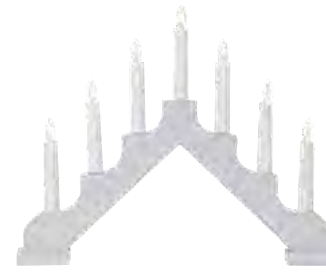

13.1286.10 Dekolampe Ada