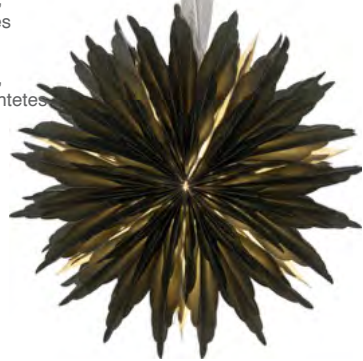

13.708 **Fireworks**, 16cm
13.710 **Fireworks**, 26 cm
13.709 **Fireworks**, 50cm

13.712 **Fireworks**, 120 cm

13.711 **Fireworks**, 50 cm

LICHTERBÖGEN

BRINGE DEN LICHTERGLANZ NACH AUßEN

13.651 Dekokerzenständer Christmastime

13.650 Kerzenständer Julia Lucia

13.1286.18 Dekolampe Ada weiß

13.1286.19 Dekolampe Ada grau

13.1286.10 Dekolampe Ada

13.506.02 **Snow Stern Dis**,
hängend, weiß, 50cm, festes
beschichtetes Papier

13.505.02 **Snow Stern Dis**,
weiß, 40cm, festes beschichtetes
Papier