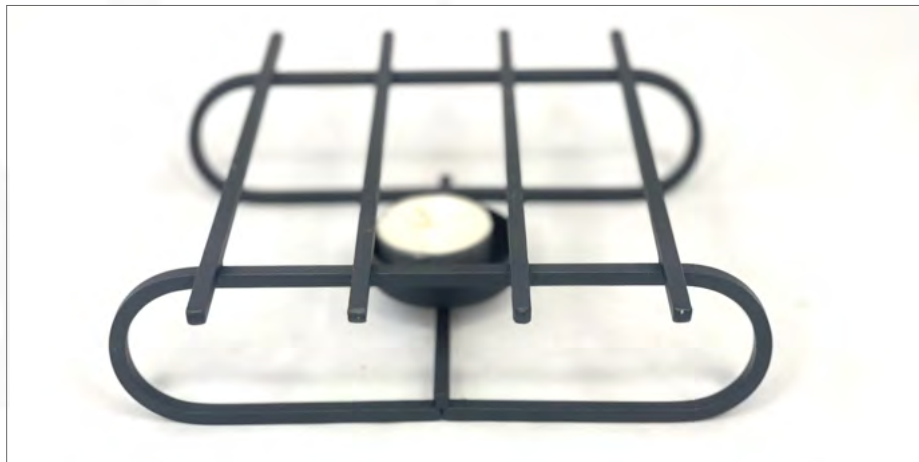

DESIGNLINIE

SCHWEDISCHE ELEGANZ

11.4355 Topf-/ Pfannenuntersetzer m. Teelicht, 20x20x6 cm