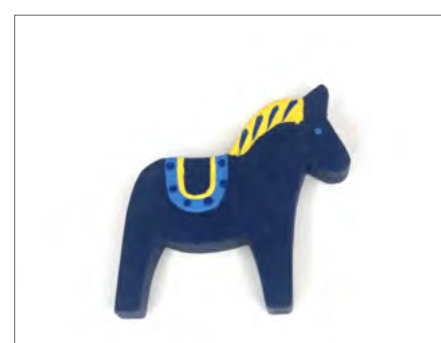

10.43708.20 Magnet Pferd, blau, 5 cm