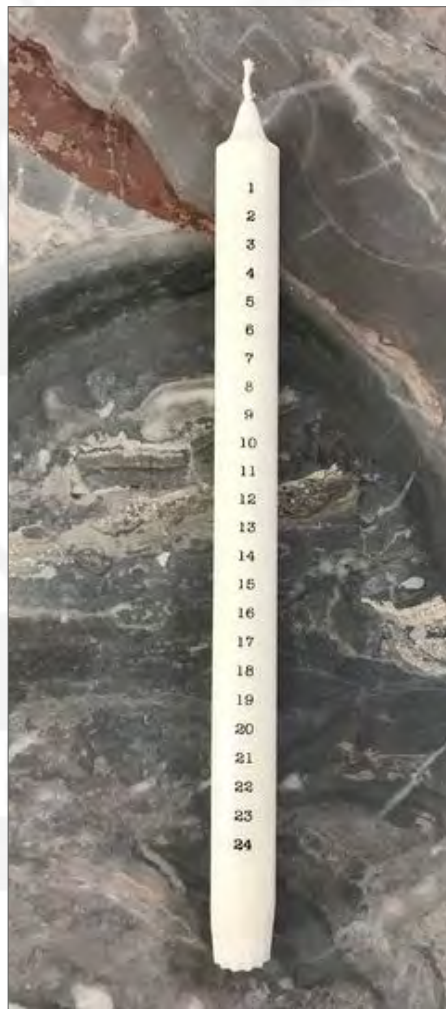

ADVENTSKERZEN

JEDEN TAG ACHTSAM WAHRNEHMEN

33.700.20 Adventskerze 1-24, rot, 38 cm

33.700.02 Adventskerze 1-24, weiß, 38 cm

WEIHNACHTSMÄNNER

VON KLASSISCH BIS MODERN

Waldweihnachtsmann

16.219.02 klein 20-23 cm, weiß oder .04 grau
16.218.02 mittel 35-40 cm, weiß oder .04 grau
16.217.02 groß 45-50 cm, weiß oder .04 grau