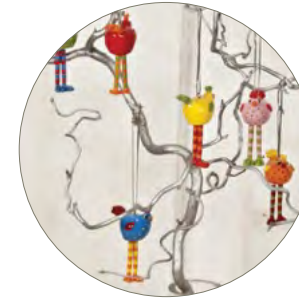

12.20999 Anh. Huhn Rand, Wackelbeine, 7x3 cm

12.23489 Anh. Eier, 3 cm