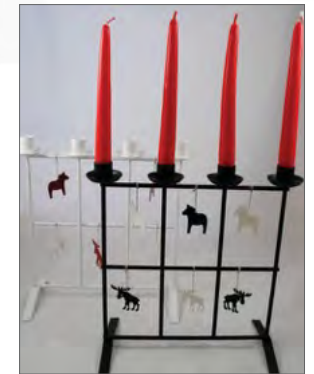

11.4104 Kerzenhalter/4 schwarz 30x21 cm | 11.4104.02 Kerzenhalter/4 weiß., 30x21 cm