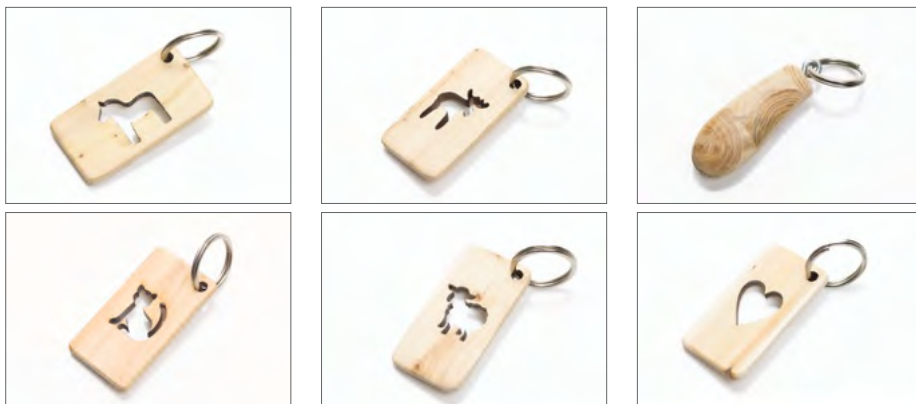

14.509 Katze,
6,5x5,3 cm

14.510 Schaf,
6,5x5,3 cm

11.1076 Brotkorb aus Erle, 27 x 17 cm 11.1077 Brotkorb, 29 x 22 cm 11.1078 Brotkorb, 34 x 25 cm

14.313 Brotbrett m. Buttermesser Tulpe

14.314 Brotbrett m. Buttermesser Schaf, Erle, 19x12 cm

14.311 Brotbrett m. Buttermesser Dalahäst

14.312 Brotbrett m. Buttermesser Katze

14.316 Brotbrett m. Buttermesser Herz

14.310 Brotbrett m. Buttermesser Elch

14.315 Brotbrett m. Buttermesser W-Baum

WACHOLDERHOLZ

SCHLÜSSELANHÄNGER

14.403 Schlüsselanhänger, Dalapferd, 3x5,5 cm,
14.402 Schlüsselanhänger, Elch
14.401 Schlüsselanhänger, Intarsia

14.404 Schlüsselanhänger, Katze
14.400 Schlüsselanhänger, Schaf
14.406 Schlüsselanhänger, Herz