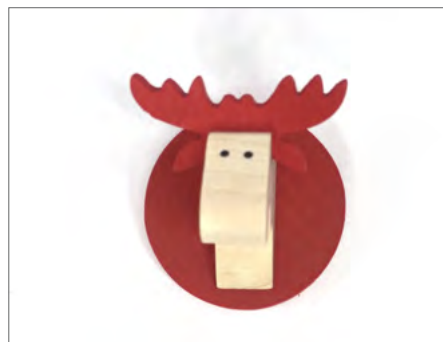

10.44367.20 Magnet Elch Trofé, rot, 5 cm

11.4299 Buchstütze Elch, 15cm

11.1606.02 Magnet Katze, weiß, 6cm

KUSCHELIGES

GEFERTIGT AUS ECHTER SCHAFSWOLLE UND HOLZ

16.130.60 **Steckenpferd**, braun, 90 cm, handgefertigt aus echter Schafswolle und Holz

16.130.04 **Steckenpferd**, grau, 90 cm, handgefertigt aus echter Schafswolle und Holz

16.130.02 **Steckenpferd**, weiß, 90 cm
Handgefertigt aus echter Schafswolle und Holz

Schaf aus Lammfell und Naturholz
14.353 Midi, 44 cm
14.354 Mini, 24 cm
14.358.02 Baby weiß, 16 cm
14.358.60 Baby braun, 16 cm