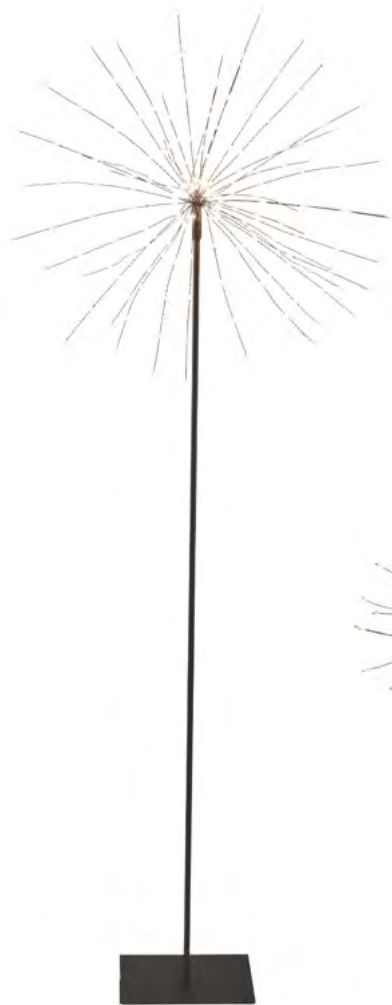

13.708 **Fireworks**, 16cm
13.710 **Fireworks**, 26 cm
13.709 **Fireworks**, 50cm

13.712 **Fireworks**, 120 cm

13.711 **Fireworks**, 50 cm

LICHTERBÖGEN

BRINGE DEN LICHTERGLANZ NACH AUßEN

13.651 Dekokerzenständer Christmastime