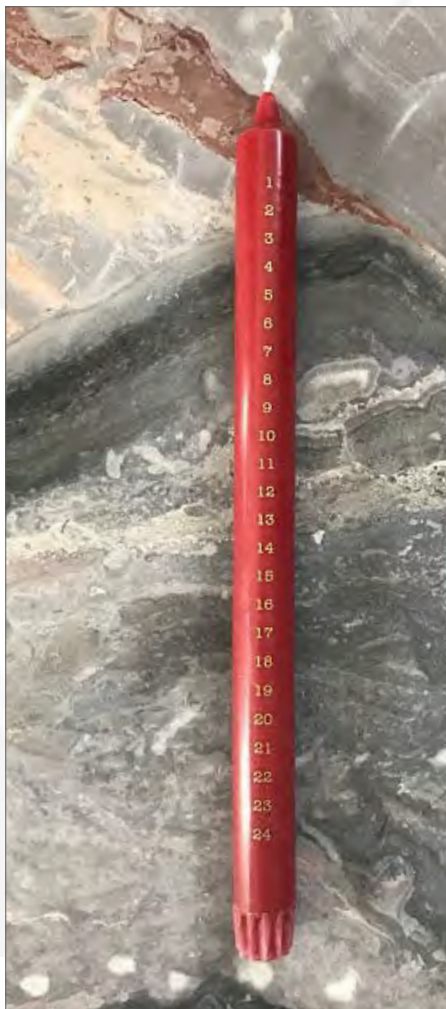

ADVENTSKERZEN

JEDEN TAG ACHTSAM WAHRNEHMEN

33.700.20 Adventskerze 1-24, rot, 38 cm

33.700.02 Adventskerze 1-24, weiß, 38 cm

WEIHNACHTSMÄNNER

VON KLASSISCH BIS MODERN

Waldweihnachtsmann

16.219.02 klein 20-23 cm, weiß oder .04 grau
16.218.02 mittel 35-40 cm, weiß oder .04 grau
16.217.02 groß 45-50 cm, weiß oder .04 grau