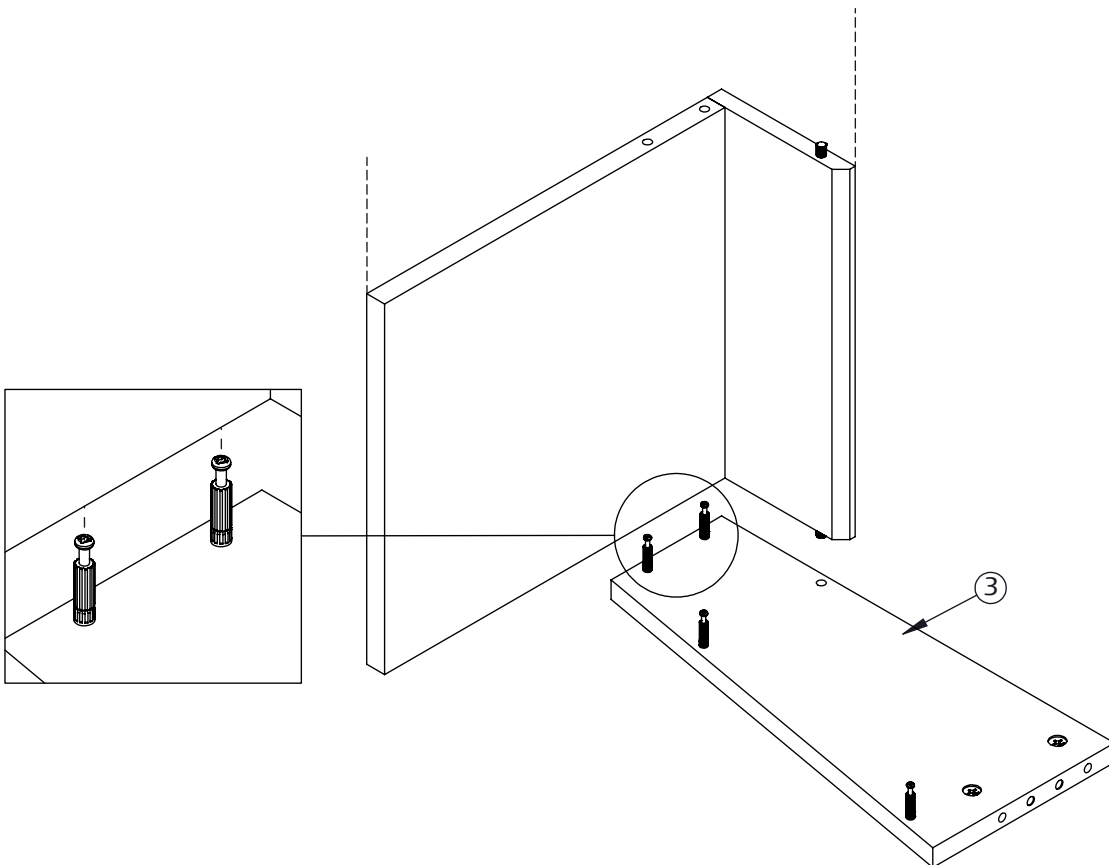

ALBI

TEMAHOME
7200.890/355/354

10kg

A - 14x	B - 14x	C - 2x	D - 4x	E - 8x
				
Ø7x41mm 0512.041	Ø15x13mm 0512.042	Ø8x40mm 0540.004	32x32x3mm 0992.002	Ø20x1mm 0520.165/171

IM-0623.1220/2

n°	x	mm
1	1	400x400x19
2	1	382x360x19
3	1	441x204x19
4	1	441x204x19
5	1	360x150x16
6	1	422x360x16

1

A - 2x 	B - 6x 	C - 2x 
Ø7x41mm	Ø15x13mm	Ø8x40mm

2

3

A - 8x  Ø7x41mm	B - 4x  Ø15x13mm
--	---

4

5

B - 4x

Ø15x13mm

6

7

8

A - 4x

Ø7x41mm

9

D - 4x

E - 8x

32x32x3mm

Ø20x1mm