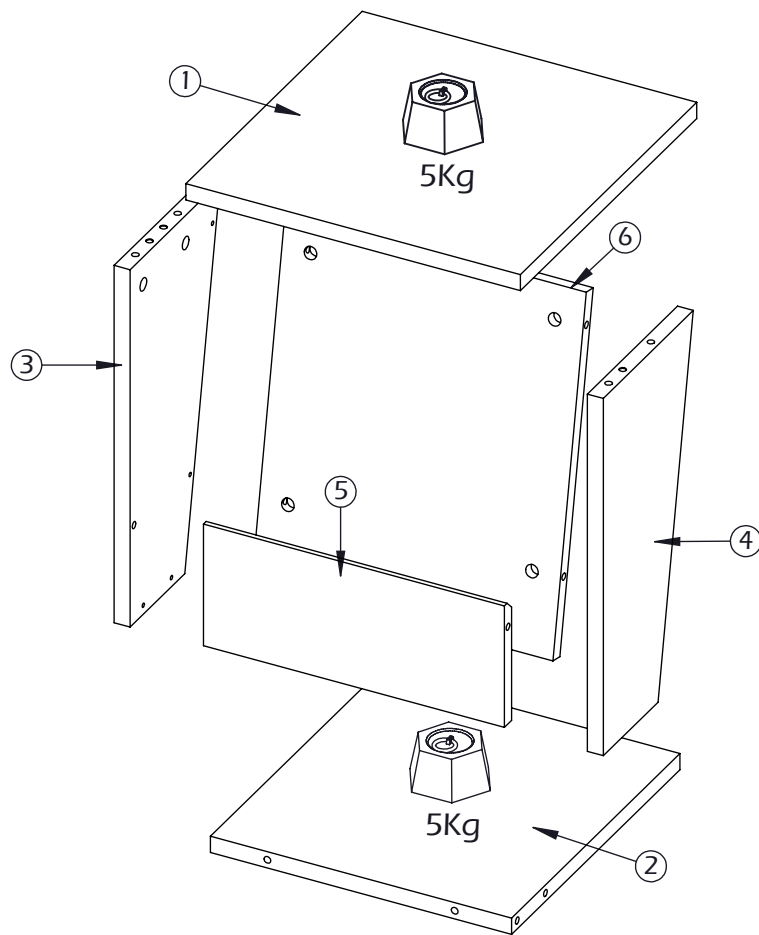

ALBI

TEMAHOME
7200.890/355/354

10kg

A - 14x	B - 14x	C - 2x	D - 4x	E - 8x
				
Ø7x41mm 0512.041	Ø15x13mm 0512.042	Ø8x40mm 0540.004	32x32x3mm 0992.002	Ø20x1mm 0520.165/171

IM-0623.1220/2

n°	x	mm
1	1	400x400x19
2	1	382x360x19
3	1	441x204x19
4	1	441x204x19
5	1	360x150x16
6	1	422x360x16

1

A - 2x 	B - 6x 	C - 2x 
Ø7x41mm	Ø15x13mm	Ø8x40mm

2

3

A - 8x  Ø7x41mm	B - 4x  Ø15x13mm
--	---

4

5

B - 4x

Ø15x13mm

6

7

8

A - 4x

Ø7x41mm

9

D - 4x

E - 8x

32x32x3mm

Ø20x1mm