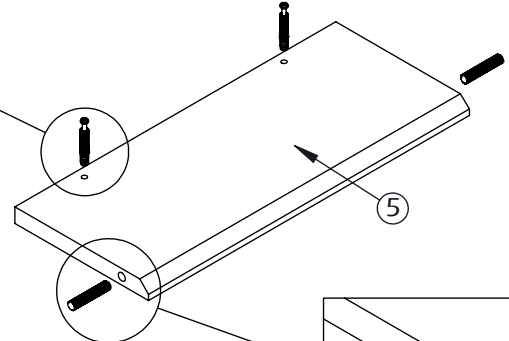

ALBI

TEMAHOME
7200.890/355/354

10kg

A - 14x	B - 14x	C - 2x	D - 4x	E - 8x
				
Ø7x41mm 0512.041	Ø15x13mm 0512.042	Ø8x40mm 0540.004	32x32x3mm 0992.002	Ø20x1mm 0520.165/171

IM-0623.1220/2

n°	x	mm
1	1	400x400x19
2	1	382x360x19
3	1	441x204x19
4	1	441x204x19
5	1	360x150x16
6	1	422x360x16

1

A - 2x 	B - 6x 	C - 2x 
Ø7x41mm	Ø15x13mm	Ø8x40mm

2

3

A - 8x  Ø7x41mm	B - 4x  Ø15x13mm
--	---

4

5

B - 4x

Ø15x13mm

6

7

8

A - 4x

Ø7x41mm

9

D - 4x

E - 8x

32x32x3mm

Ø20x1mm