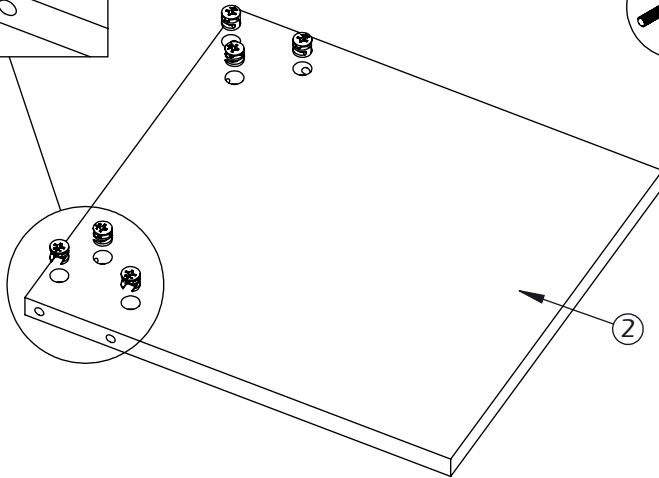

ALBI

TEMAHOME
7200.890/355/354

10kg

A - 14x	B - 14x	C - 2x	D - 4x	E - 8x
				
Ø7x41mm 0512.041	Ø15x13mm 0512.042	Ø8x40mm 0540.004	32x32x3mm 0992.002	Ø20x1mm 0520.165/171

IM-0623.1220/2

n°	x	mm
1	1	400x400x19
2	1	382x360x19
3	1	441x204x19
4	1	441x204x19
5	1	360x150x16
6	1	422x360x16

1

A - 2x 	B - 6x 	C - 2x 
Ø7x41mm	Ø15x13mm	Ø8x40mm

2

3

A - 8x  Ø7x41mm	B - 4x  Ø15x13mm
--	---

4

5

B - 4x

Ø15x13mm

6

7

8

A - 4x

Ø7x41mm

9

D - 4x

E - 8x

32x32x3mm

Ø20x1mm