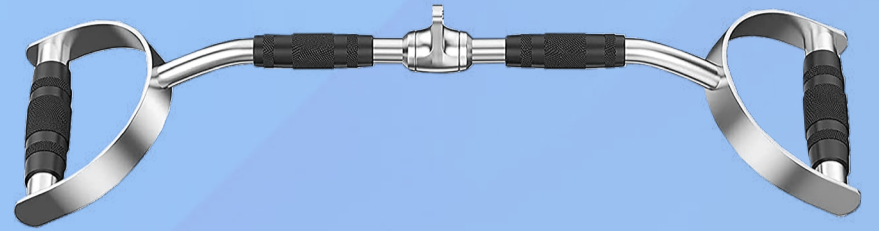

Mayoreo TARJETA **\$1030**

MODELO B29 1.2 M

ESPECIFICACIONES

- Manguito 5cm
- Barra "Z"

Menudeo EFECTIVO **\$1050**

Menudeo TARJETA **\$1081.50**

Mayoreo EFECTIVO **\$1000**

Mayoreo TARJETA **\$1030**

01 ARMA TU GYM

MANERAL DE HOMBROS P447-3

ESPECIFICACIONES

- Cobertura de neopreno
- Acero inoxidable
- 1 Pieza
- Largo 90 cm

Menudeo EFECTIVO **\$1200**

Menudeo TARJETA **\$1236**

Mayoreo EFECTIVO **\$1185**

Mayoreo TARJETA **\$1220.55**

MANERAL DE HOMBRO P447-2

ESPECIFICACIONES

- Cobertura de neopreno
- Acero inoxidable
- 1 Pieza
- Largo 86 cm

Menudeo EFECTIVO **\$950**

Menudeo TARJETA **\$978.50**

Mayoreo EFECTIVO **\$935**