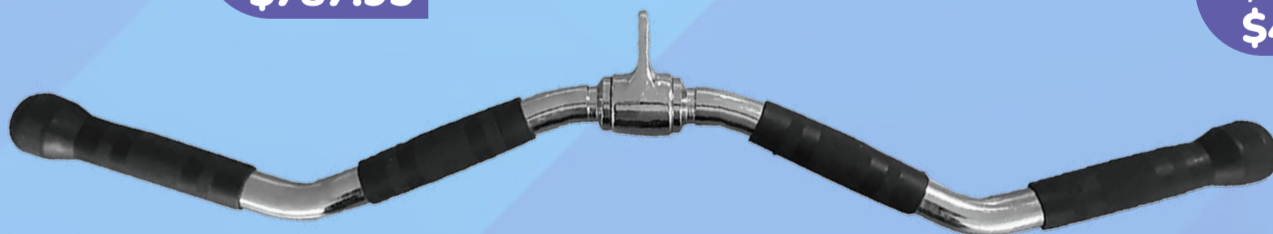

Mayoreo ^{PRECIO 4} TARJETA
\$787.95

AGARRE PARA TRICEPS P447-7

ESPECIFICACIONES

- Cobertura de neopreno
- Acero inoxidable
- 30 X 20 cm

Menudeo ^{PRECIO 1} EFECTIVO
\$500

Menudeo ^{PRECIO 2} TARJETA
\$515

Mayoreo ^{PRECIO 3} EFECTIVO
\$485

Mayoreo ^{PRECIO 4} TARJETA
\$499.55

BARRA W P447-5

ESPECIFICACIONES

- Cobertura de neopreno
- Acero inoxidable
- 75 cm de largo

Menudeo ^{PRECIO 1} EFECTIVO
\$770

Menudeo ^{PRECIO 2} TARJETA
\$793.10