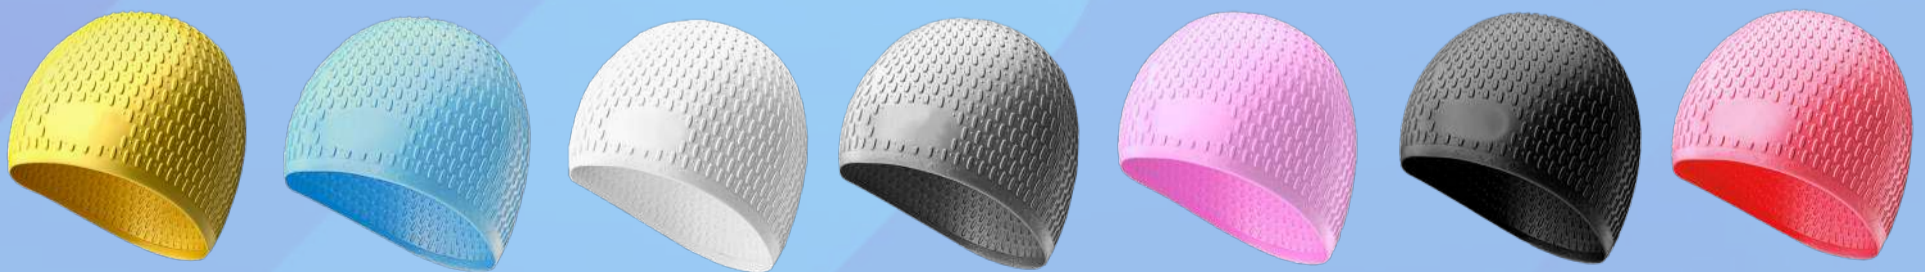

Mayoreo EFECTIVO PRECIO 3
\$125

Mayoreo TARJETA PRECIO 4
\$128.75

GORRA DE NATACIÓN CUBRE OÍDOS

ESPECIFICACIONES

- Látex.
- Unitalla.

Menudeo EFECTIVO PRECIO 1
\$110

Menudeo TARJETA PRECIO 2
\$113.30

Mayoreo EFECTIVO PRECIO 3
\$105

Mayoreo TARJETA PRECIO 4
\$108.15

GORRA DE NATACIÓN CON ESCAMAS

ESPECIFICACIONES

- Látex.
- Unitalla.

Menudeo EFECTIVO PRECIO 1
\$110

Menudeo TARJETA PRECIO 2
\$113.30

Mayoreo EFECTIVO PRECIO 3
\$105

Mayoreo TARJETA PRECIO 4
\$108.15