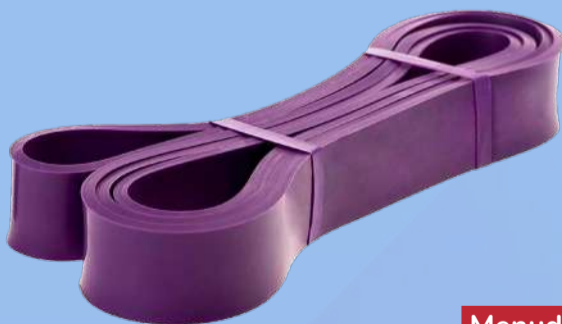

Menudeo EFECTIVO PRECIO 1
\$390

Menudeo TARJETA PRECIO 2
\$401.70

Mayoreo EFECTIVO PRECIO 3
\$380

Mayoreo TARJETA PRECIO 4
\$391.40

BANDA CROSSFIT 2"

ESPECIFICACIONES

- R4 = 2".
- 5 mm de grueso.

Menudeo EFECTIVO PRECIO 1
\$280

Menudeo TARJETA PRECIO 2
\$288.40

Mayoreo EFECTIVO PRECIO 3
\$270

Mayoreo TARJETA PRECIO 4
\$278.10

BANDA CROSSFIT .9"

ESPECIFICACIONES

- R2 = .9".
- 5 mm de grueso.

Menudeo EFECTIVO PRECIO 1
\$170

Menudeo TARJETA PRECIO 2
\$175.10

Mayoreo EFECTIVO PRECIO 3
\$160

Mayoreo TARJETA PRECIO 4
\$164.80

BANDA CROSSFIT 1.5"

ESPECIFICACIONES

- R3 = 1.5".
- 5 mm de grueso.

Menudeo EFECTIVO PRECIO 1
\$220

Menudeo TARJETA PRECIO 2
\$226.60

Mayoreo EFECTIVO PRECIO 3
\$210

Mayoreo TARJETA PRECIO 4
\$216.30

BANDA CROSSFIT .5"

ESPECIFICACIONES

- R1 = .5".
- 5 mm de grueso.

Menudeo EFECTIVO PRECIO 1
\$120

Menudeo TARJETA PRECIO 2
\$123.60

Mayoreo EFECTIVO PRECIO 3
\$110

Mayoreo TARJETA PRECIO 4
\$113.30