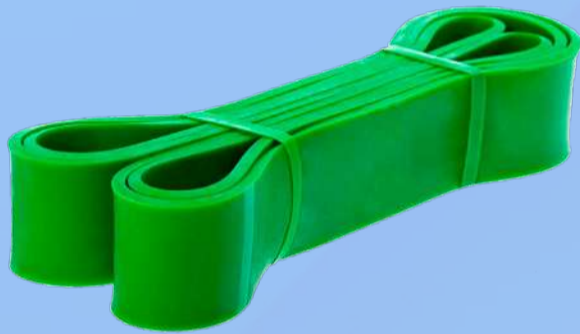

01 ARMA TU GYM

01 ARMA TU GYM

01 ARMA TU GYM

01 ARMA TU GYM

01 ARMA TU GYM

BANDA CROSSFIT 2.7"

ESPECIFICACIONES

- R5 = 2.7".
- 5 mm de grueso.

Menudeo EFECTIVO PRECIO 1
\$390

Menudeo TARJETA PRECIO 2
\$401.70

Mayoreo EFECTIVO PRECIO 3
\$380

Mayoreo TARJETA PRECIO 4
\$391.40

BANDA CROSSFIT 2"

ESPECIFICACIONES

- R4 = 2".
- 5 mm de grueso.

Menudeo EFECTIVO PRECIO 1
\$280