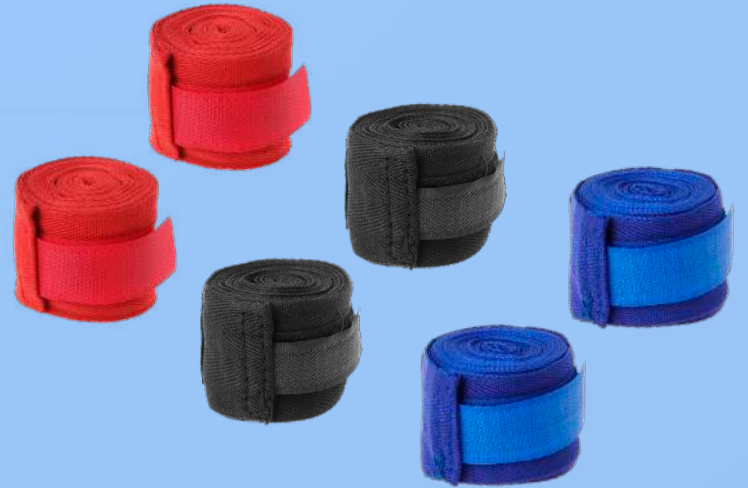

VENDAS PARA BOX

ESPECIFICACIONES

- Un par.

2.5 m

5 m

Menudeo EFECTIVO **$70** PRECIO 1

Menudeo EFECTIVO **$120** PRECIO 1

Menudeo TARJETA **$72.10** PRECIO 2

Menudeo TARJETA **$123.60** PRECIO 2

Mayoreo EFECTIVO **$65** PRECIO 3

Mayoreo EFECTIVO **$115** PRECIO 3

Mayoreo TARJETA **$66.95** PRECIO 4

Mayoreo TARJETA **$118.45** PRECIO 4