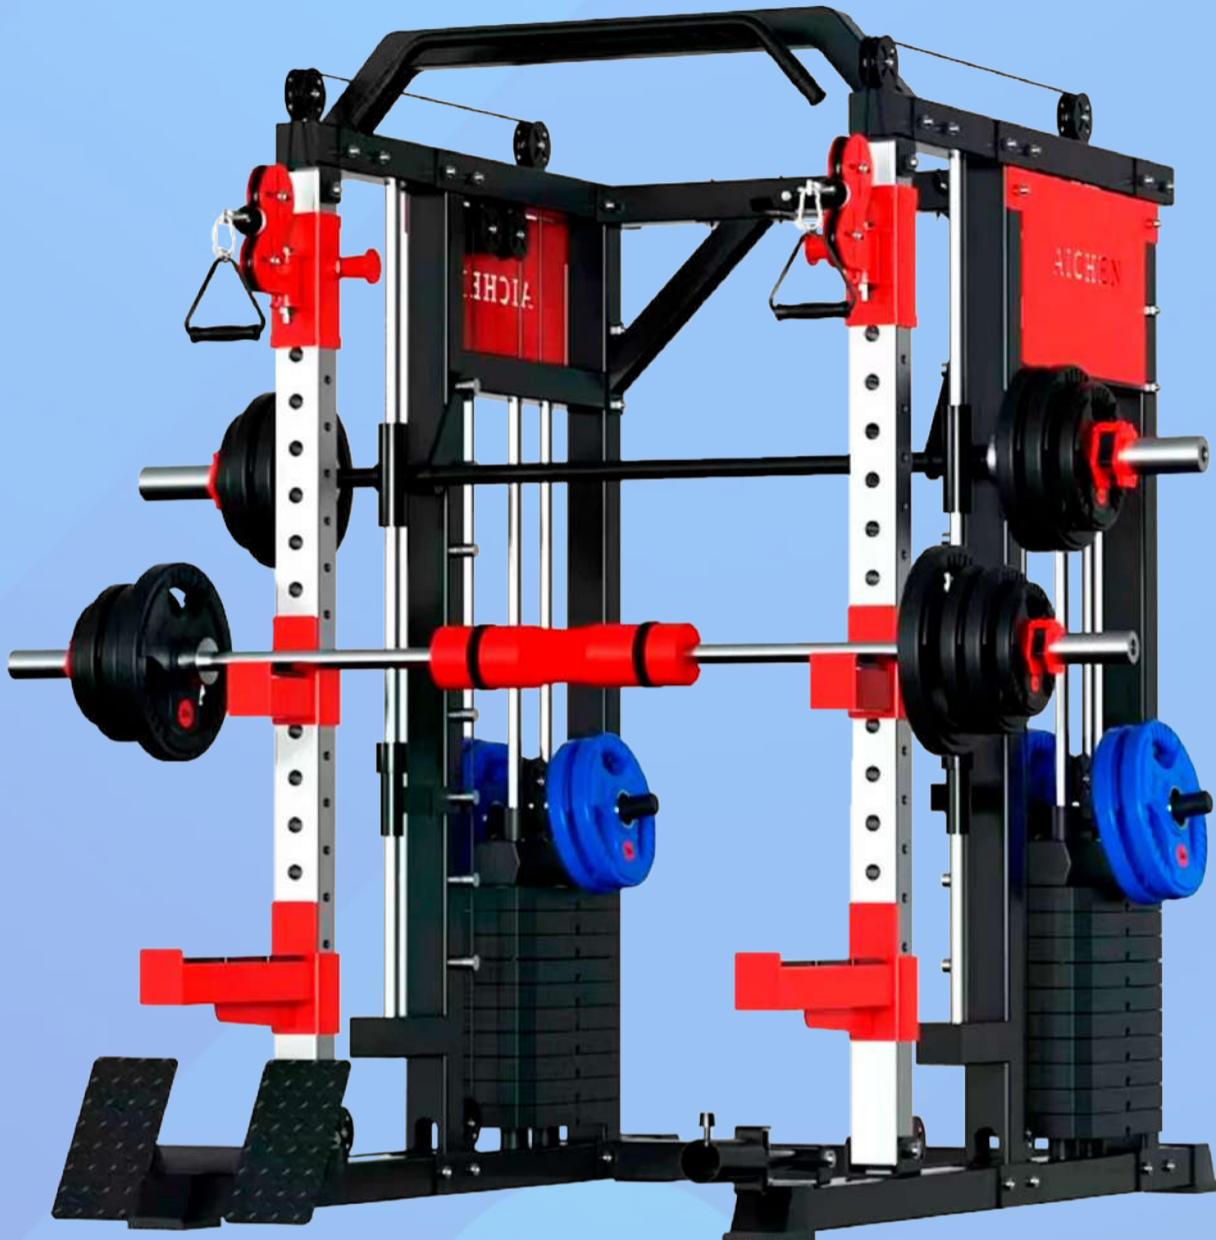

01 ARMA TU GYM

SMITH COMPLETO MULTIFUNCIONAL

ESPECIFICACIONES

- Acero aleado.
- Peso 300 kg.
- No incluye discos olimpicos
- No incluye cojin de barra
- 1 Maquina smith multifuncional completo.

Menudeo EFECTIVO **$25000** PRECIO 1

Menudeo TARJETA **$25750** PRECIO 2

Mayoreo EFECTIVO **$23000** PRECIO 3

Mayoreo TARJETA **$23690** PRECIO 4