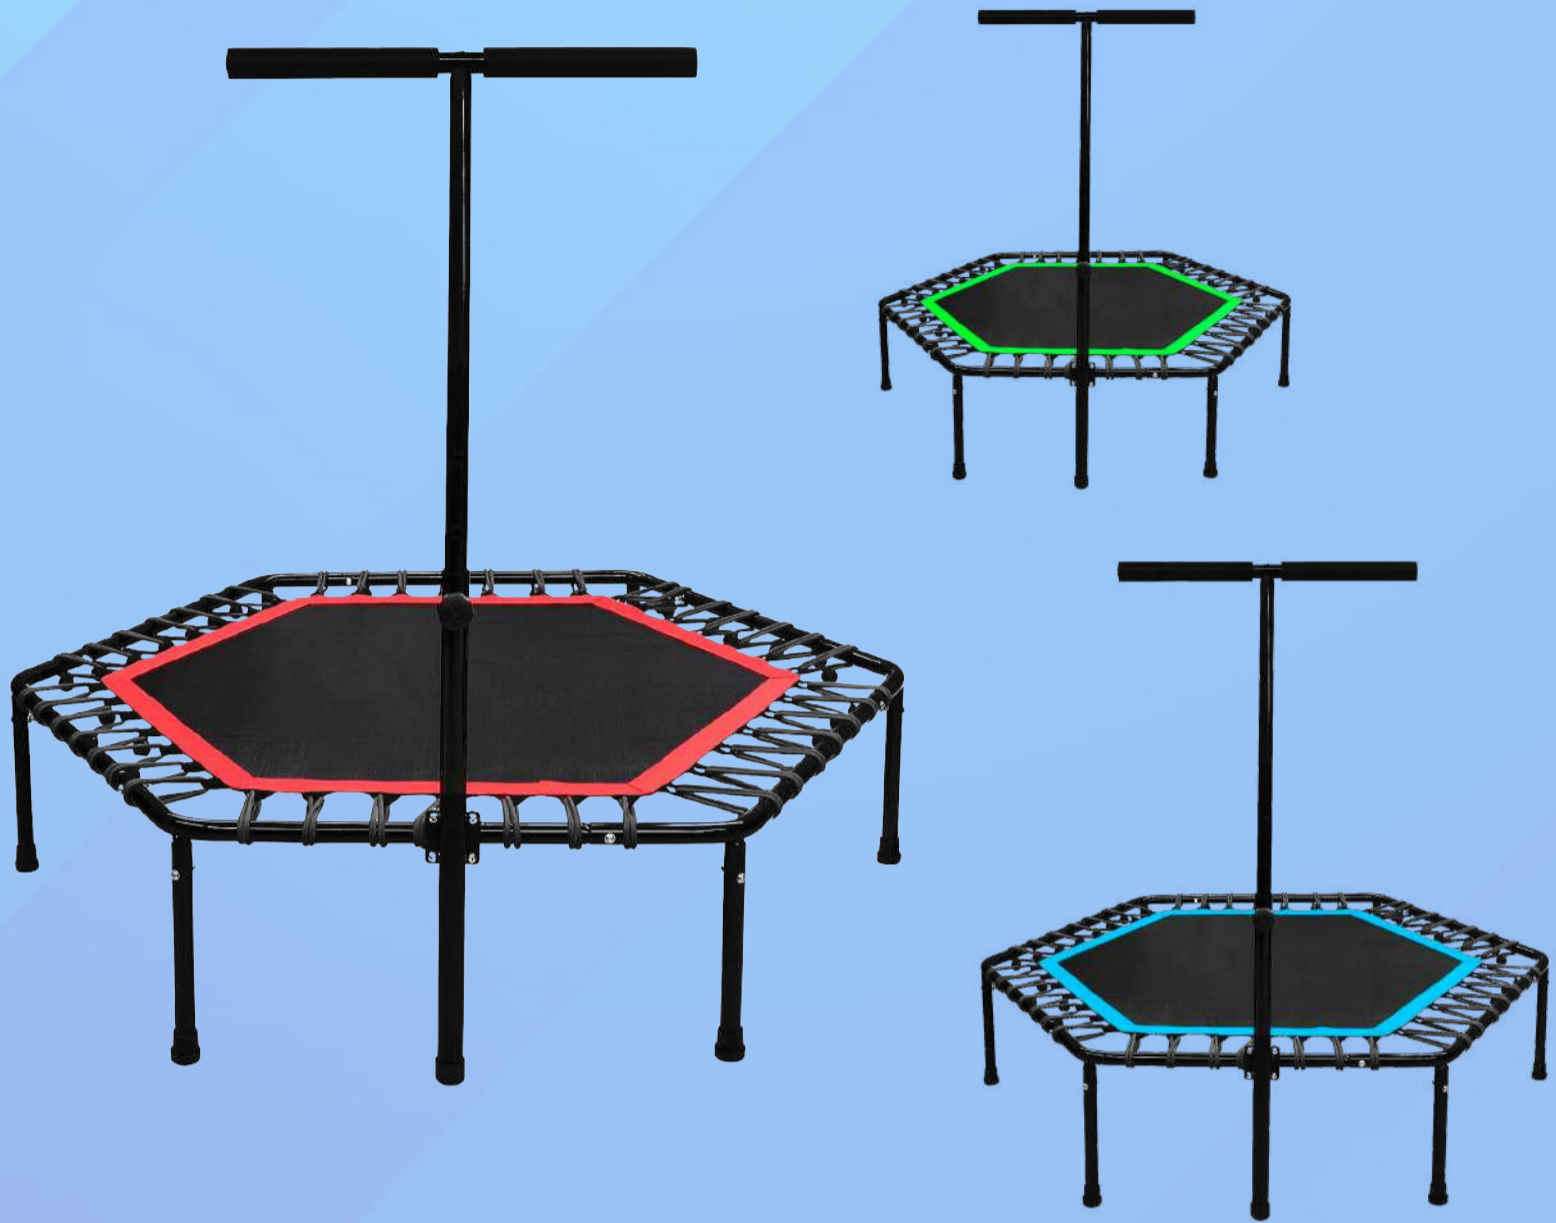

TRAMPOLINES

TRAMPOLÍN CON AGARRE

ESPECIFICACIONES TAMAÑO 44"

- 6 Patas.
- Medida de 44" (Forma Hexagonal).
- Cuerda elástica.
- Colores disponibles: Verde y Rojo.
- 1 Trampolín con barra estabilizadora ajustable.
- Peso máximo de carga es de hasta 150 kg.
- Acero aleado, Látex, Polipropileno, malla PP + tela Oxford + tubo de acero (cama de rebote); látex (cuerda elástica).

ESPECIFICACIONES TAMAÑO 48"

- 6 Patas.
- Medida de 48" (Forma Hexagonal).
- Cuerda elástica.
- Colores disponibles: Rojo y Azul.
- 1 Trampolín con barra estabilizadora ajustable.
- Peso máximo de carga es de hasta 150 kg.
- Acero aleado, Látex, Polipropileno, malla PP + tela Oxford + tubo de acero (cama de rebote); látex (cuerda elástica).

ESPECIFICACIONES TAMAÑO 50"

- 6 Patas.
- Medida de 50" (Forma Hexagonal).
- Cuerda elástica.
- Colores disponibles: Verde y Rojo.
- 1 Trampolín con barra estabilizadora ajustable.
- Peso máximo de carga es de hasta 150 kg.
- Acero aleado, Látex, Polipropileno, malla PP + tela Oxford + tubo de acero (cama de rebote); látex (cuerda elástica).

Menudeo PRECIO 1
EFFECTIVO
$1300

Menudeo PRECIO 2
TARJETA
$1339

Mayoreo PRECIO 3
EFFECTIVO
$1285

Mayoreo PRECIO 4
TARJETA
$1323.55

Menudeo PRECIO 1
EFFECTIVO
$1600

Menudeo PRECIO 2
TARJETA
$1648

Mayoreo PRECIO 3
EFFECTIVO
$1585

Mayoreo PRECIO 4
TARJETA
$1632.55

Menudeo PRECIO 1
EFFECTIVO
$1750

Menudeo PRECIO 2
TARJETA
$1802.50

Mayoreo PRECIO 3
EFFECTIVO
$1735

Mayoreo PRECIO 4
TARJETA
$1787.05