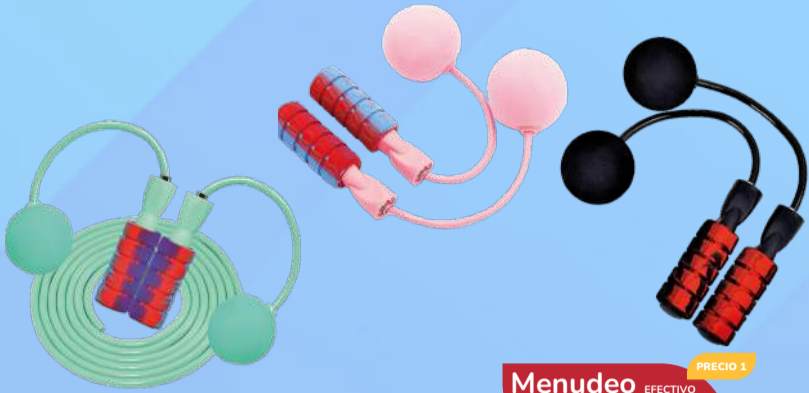

Mayoreo TARIETA **\$36.05**

GYM EN CASA

CUERDA SALTO RÁPIDO

ESPECIFICACIONES

- Mango de PVC.
- 3 m de largo ajustable.
- Balero para giro rápido.

Menudeo EFFECTIVO PRECIO 1
\$80

Menudeo TARJETA PRECIO 2
\$82.40

Mayoreo EFFECTIVO PRECIO 3
\$75

Mayoreo TARJETA PRECIO 4
\$77.25

CUERDA SALTO RÁPIDO

ESPECIFICACIONES

- Mango de 3 m de largo ajustable.
- Balero para giro rápido.

Menudeo EFFECTIVO PRECIO 1
\$90

Menudeo TARJETA PRECIO 2
\$92.70

Mayoreo EFFECTIVO PRECIO 3
\$85

Mayoreo TARJETA PRECIO 4
\$87.55

GYM EN CASA

CUERDA 2 EN 1

ESPECIFICACIONES

- Mango espuma pp+eva.
- Cuerda inalambrica.
- Cuerda larga ajustable.

Menudeo EFECTIVO PRECIO 1
\$85