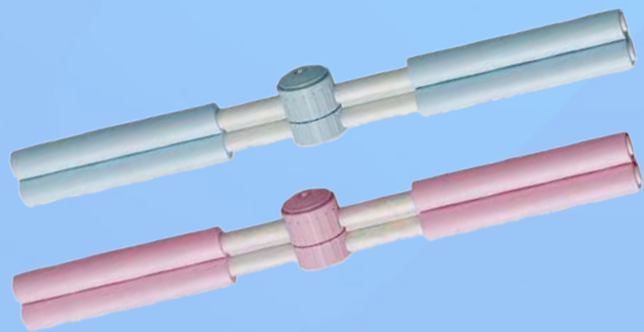

Mayoreo ^{PRECIO 3} EFECTIVO
\$160

Mayoreo ^{PRECIO 4} TARJETA
\$164.80

DIADEMA LISA

ESPECIFICACIONES

- Unisex.
- 80% nailon.
- 20% elastano.
- 4 colores disponibles.

Menudeo ^{PRECIO 1} EFECTIVO
\$60

Menudeo ^{PRECIO 2} TARJETA
\$61.08

Mayoreo ^{PRECIO 3} EFECTIVO
\$55

Mayoreo ^{PRECIO 4} TARJETA
\$56.65

YOGA

CORRECTOR POSTURA

ESPECIFICACIONES

- 81 cm de largo.
- Material de acero.
- Espum EVA.

Menudeo ^{PRECIO 1}
EFFECTIVO
\$170

Menudeo ^{PRECIO 2}
TARJETA
\$175.10