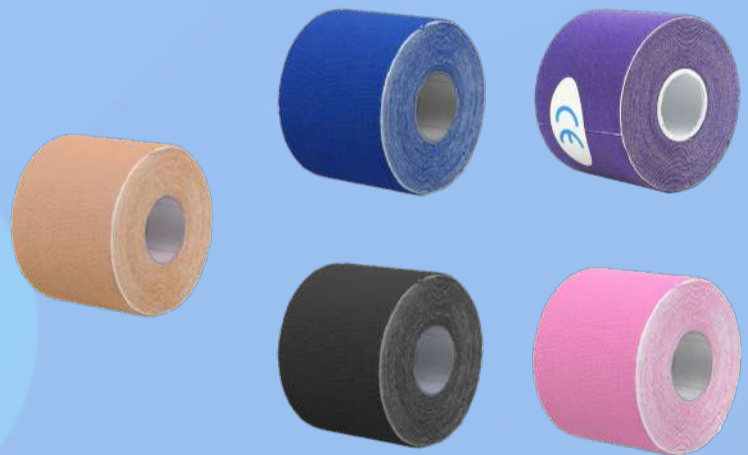

CINTA KINESIOLOGICA

ESPECIFICACIONES

- 5 CM de ancho.
- 5M de largo.

Menudeo EFECTIVO **$60** PRECIO 1

Menudeo TARJETA **$61.80** PRECIO 2

Mayoreo EFECTIVO **$55** PRECIO 3

Mayoreo TARJETA **$56.65** PRECIO 4