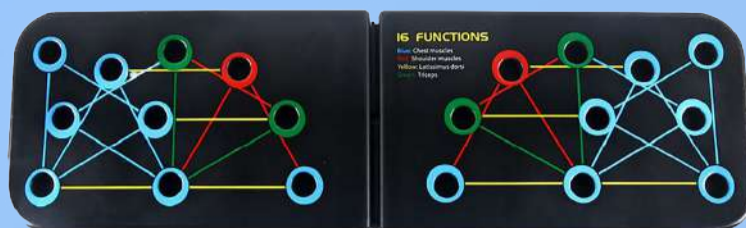

Menudeo TARIETA **\$113.30**

Mayoreo EFECTIVO **\$100**

Mayoreo TARIETA **\$103**

TABLA PUSH UPS

ESPECIFICACIONES

- 16 posiciones para trabajar pecho, hombros, triceps y dorso.

Menudeo EFECTIVO **\$220**

Menudeo TARIETA **\$226.60**