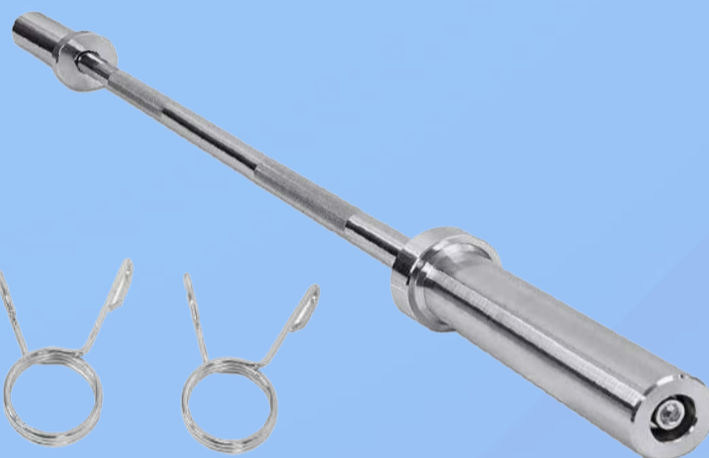

Menudeo EFECTIVO **\$660** PRECIO 1

Menudeo TARIETA **\$679.80** PRECIO 2

Mayoreo EFECTIVO **\$650** PRECIO 3

Mayoreo TARIETA **\$669.50** PRECIO 4

01 ARMA TU GYM

MODELO B400 2.2 M

ESPECIFICACIONES

- Peso 20 kg
- Anillos de bronce
- 133 cm área de agarre
- Manguito 5cm
- Soporta hasta 1000 lb

PRECIO 1
Menudeo EFECTIVO
\$3960

PRECIO 2
Menudeo TARJETA
\$4078.80

PRECIO 3
Mayoreo EFECTIVO
\$3910

PRECIO 4
Mayoreo TARJETA
\$4027.30

MODELO B30 1.5 M

ESPECIFICACIONES

- Recta
- 95 cm área de agarre
- Manguito 5cm
- Peso 10 kg