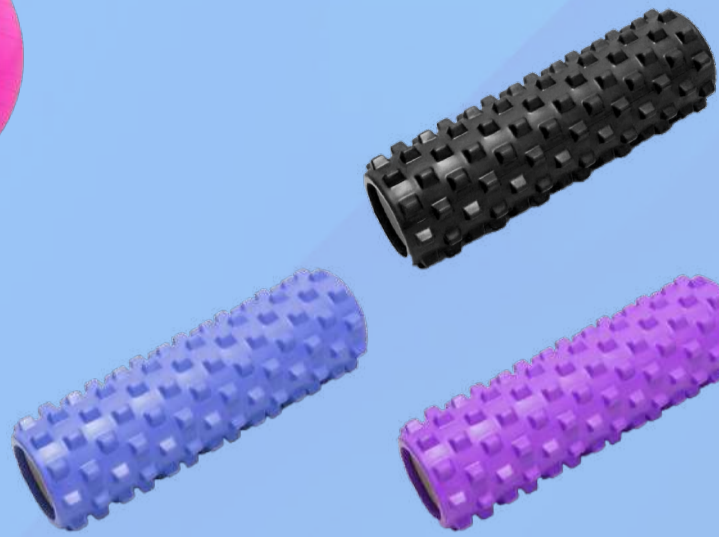

Menudeo EFFECTIVO
\$1650

Menudeo TARJETA
\$1699.50

Mayoreo EFFECTIVO
\$1600

Mayoreo TARJETA
\$1648

EQUIPO PARA CROSSFIT

BASE DE BANCO STEP UP

ESPECIFICACIONES

- Plástico PP + ABS.
- Cada bloque de apoyo es de 10 cm de alto x 40 cm de ancho x 40 cm de largo.
- 1 Pieza Base para banco step up.

PRECIO 1
Menudeo EFECTIVO
\$220

PRECIO 2
Menudeo TARJETA
\$226.60

PRECIO 3
Mayoreo EFECTIVO
\$200

PRECIO 4
Mayoreo TARJETA
\$206

01 ARMA TU GYM

PELOTA DE YOGA LISA

ESPECIFICACIONES

- Incluye bomba.

65 CM
Menudeo EFECTIVO **\$170**

Menudeo TARIETA **\$175.10**

Mayoreo EFECTIVO **\$160**

Mayoreo TARIETA **\$164.80**

75 CM
Menudeo EFECTIVO **\$190**

Menudeo TARIETA **\$195.70**

Mayoreo EFECTIVO **\$180**

Mayoreo TARIETA **\$185.40**

PELOTA DE YOGA CON TEXTURA

ESPECIFICACIONES

- Incluye bomba.

65 CM
Menudeo EFECTIVO **\$180**

Menudeo TARIETA **\$185.40**

Mayoreo EFECTIVO **\$170**

Mayoreo TARIETA **\$175.10**