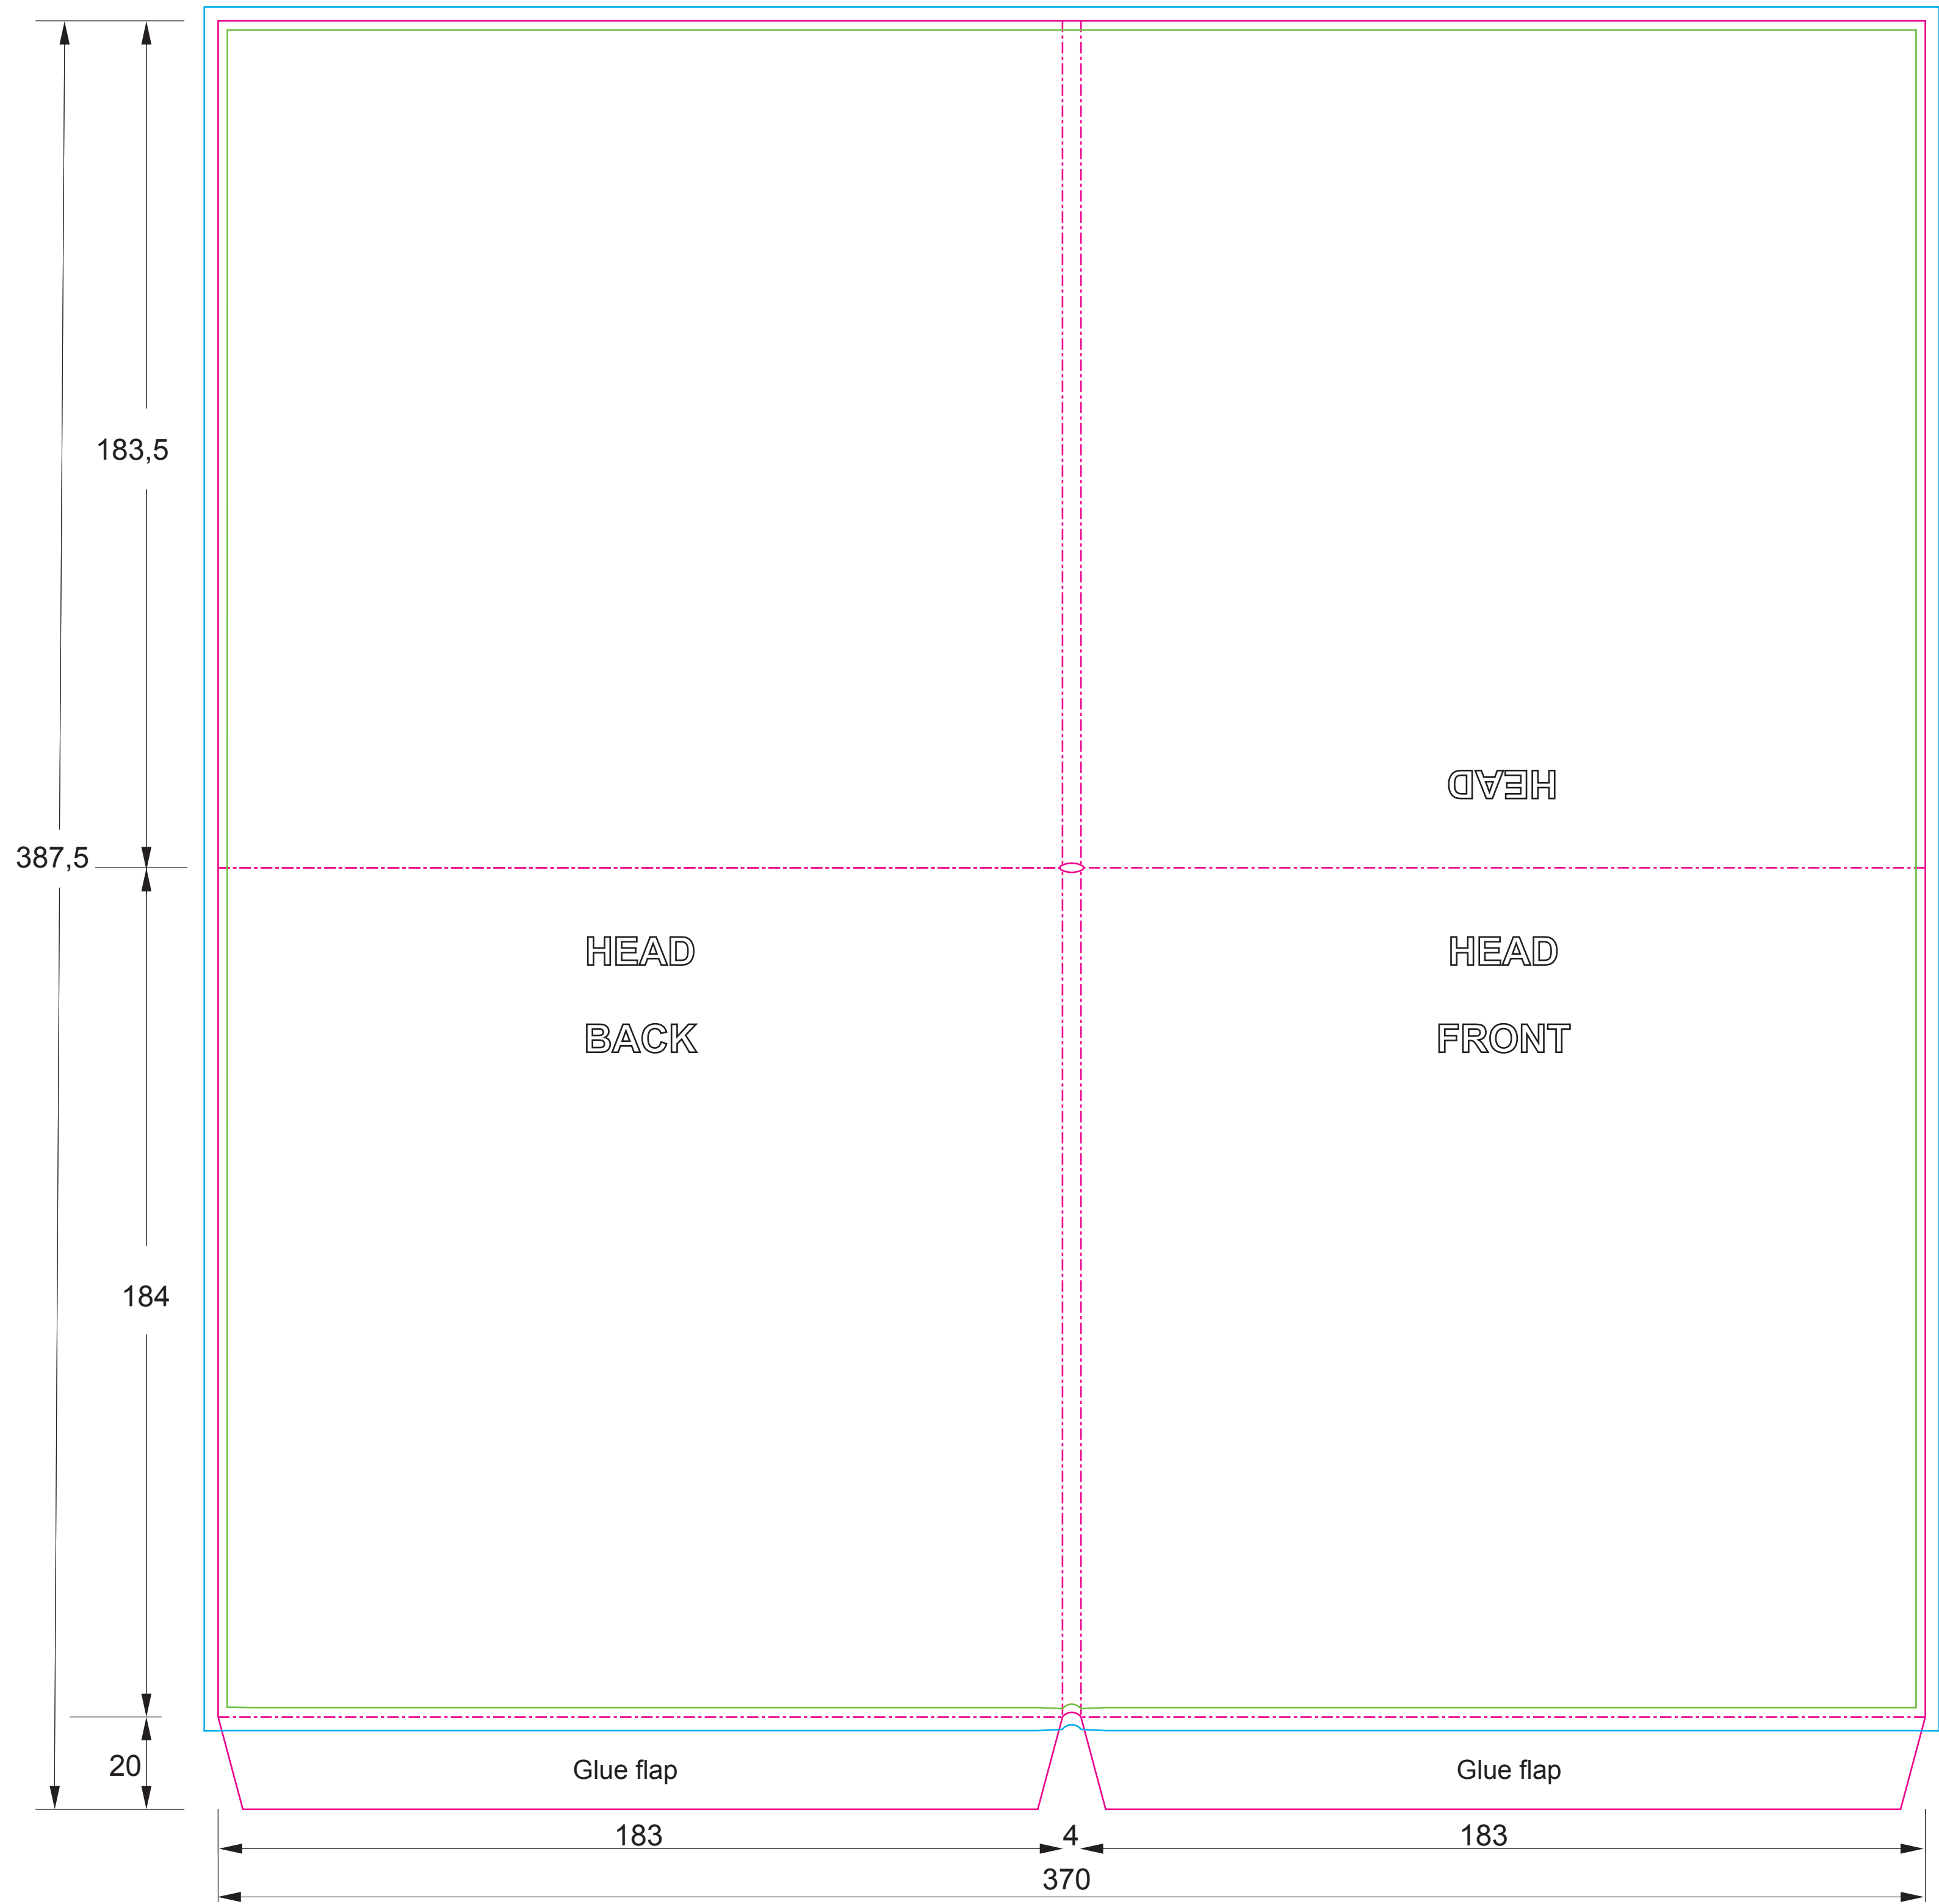

**POCHETTE 17 CM GATEFOLD 4 MM**  
**7" LP GATEFOLD, 4MM SPINE**

**Référence / Template ID :**  
 - OB2-GD17-N-001

**Format ouvert / Opened size :**  
 - 370 x 367,5 mm

**Format fermé / Closed size :**  
 - 183 x 184 x 4 mm

**Carton / Material :**  
 - 300 g/m<sup>2</sup>  
 - 300 gsm

**Légende / Key Legend :**

- Coupe / Cut —
- Pli / Crease - - -
- Débord / Bleed —
- Sécurité / Safety —
- Vignette / Thumbnail —