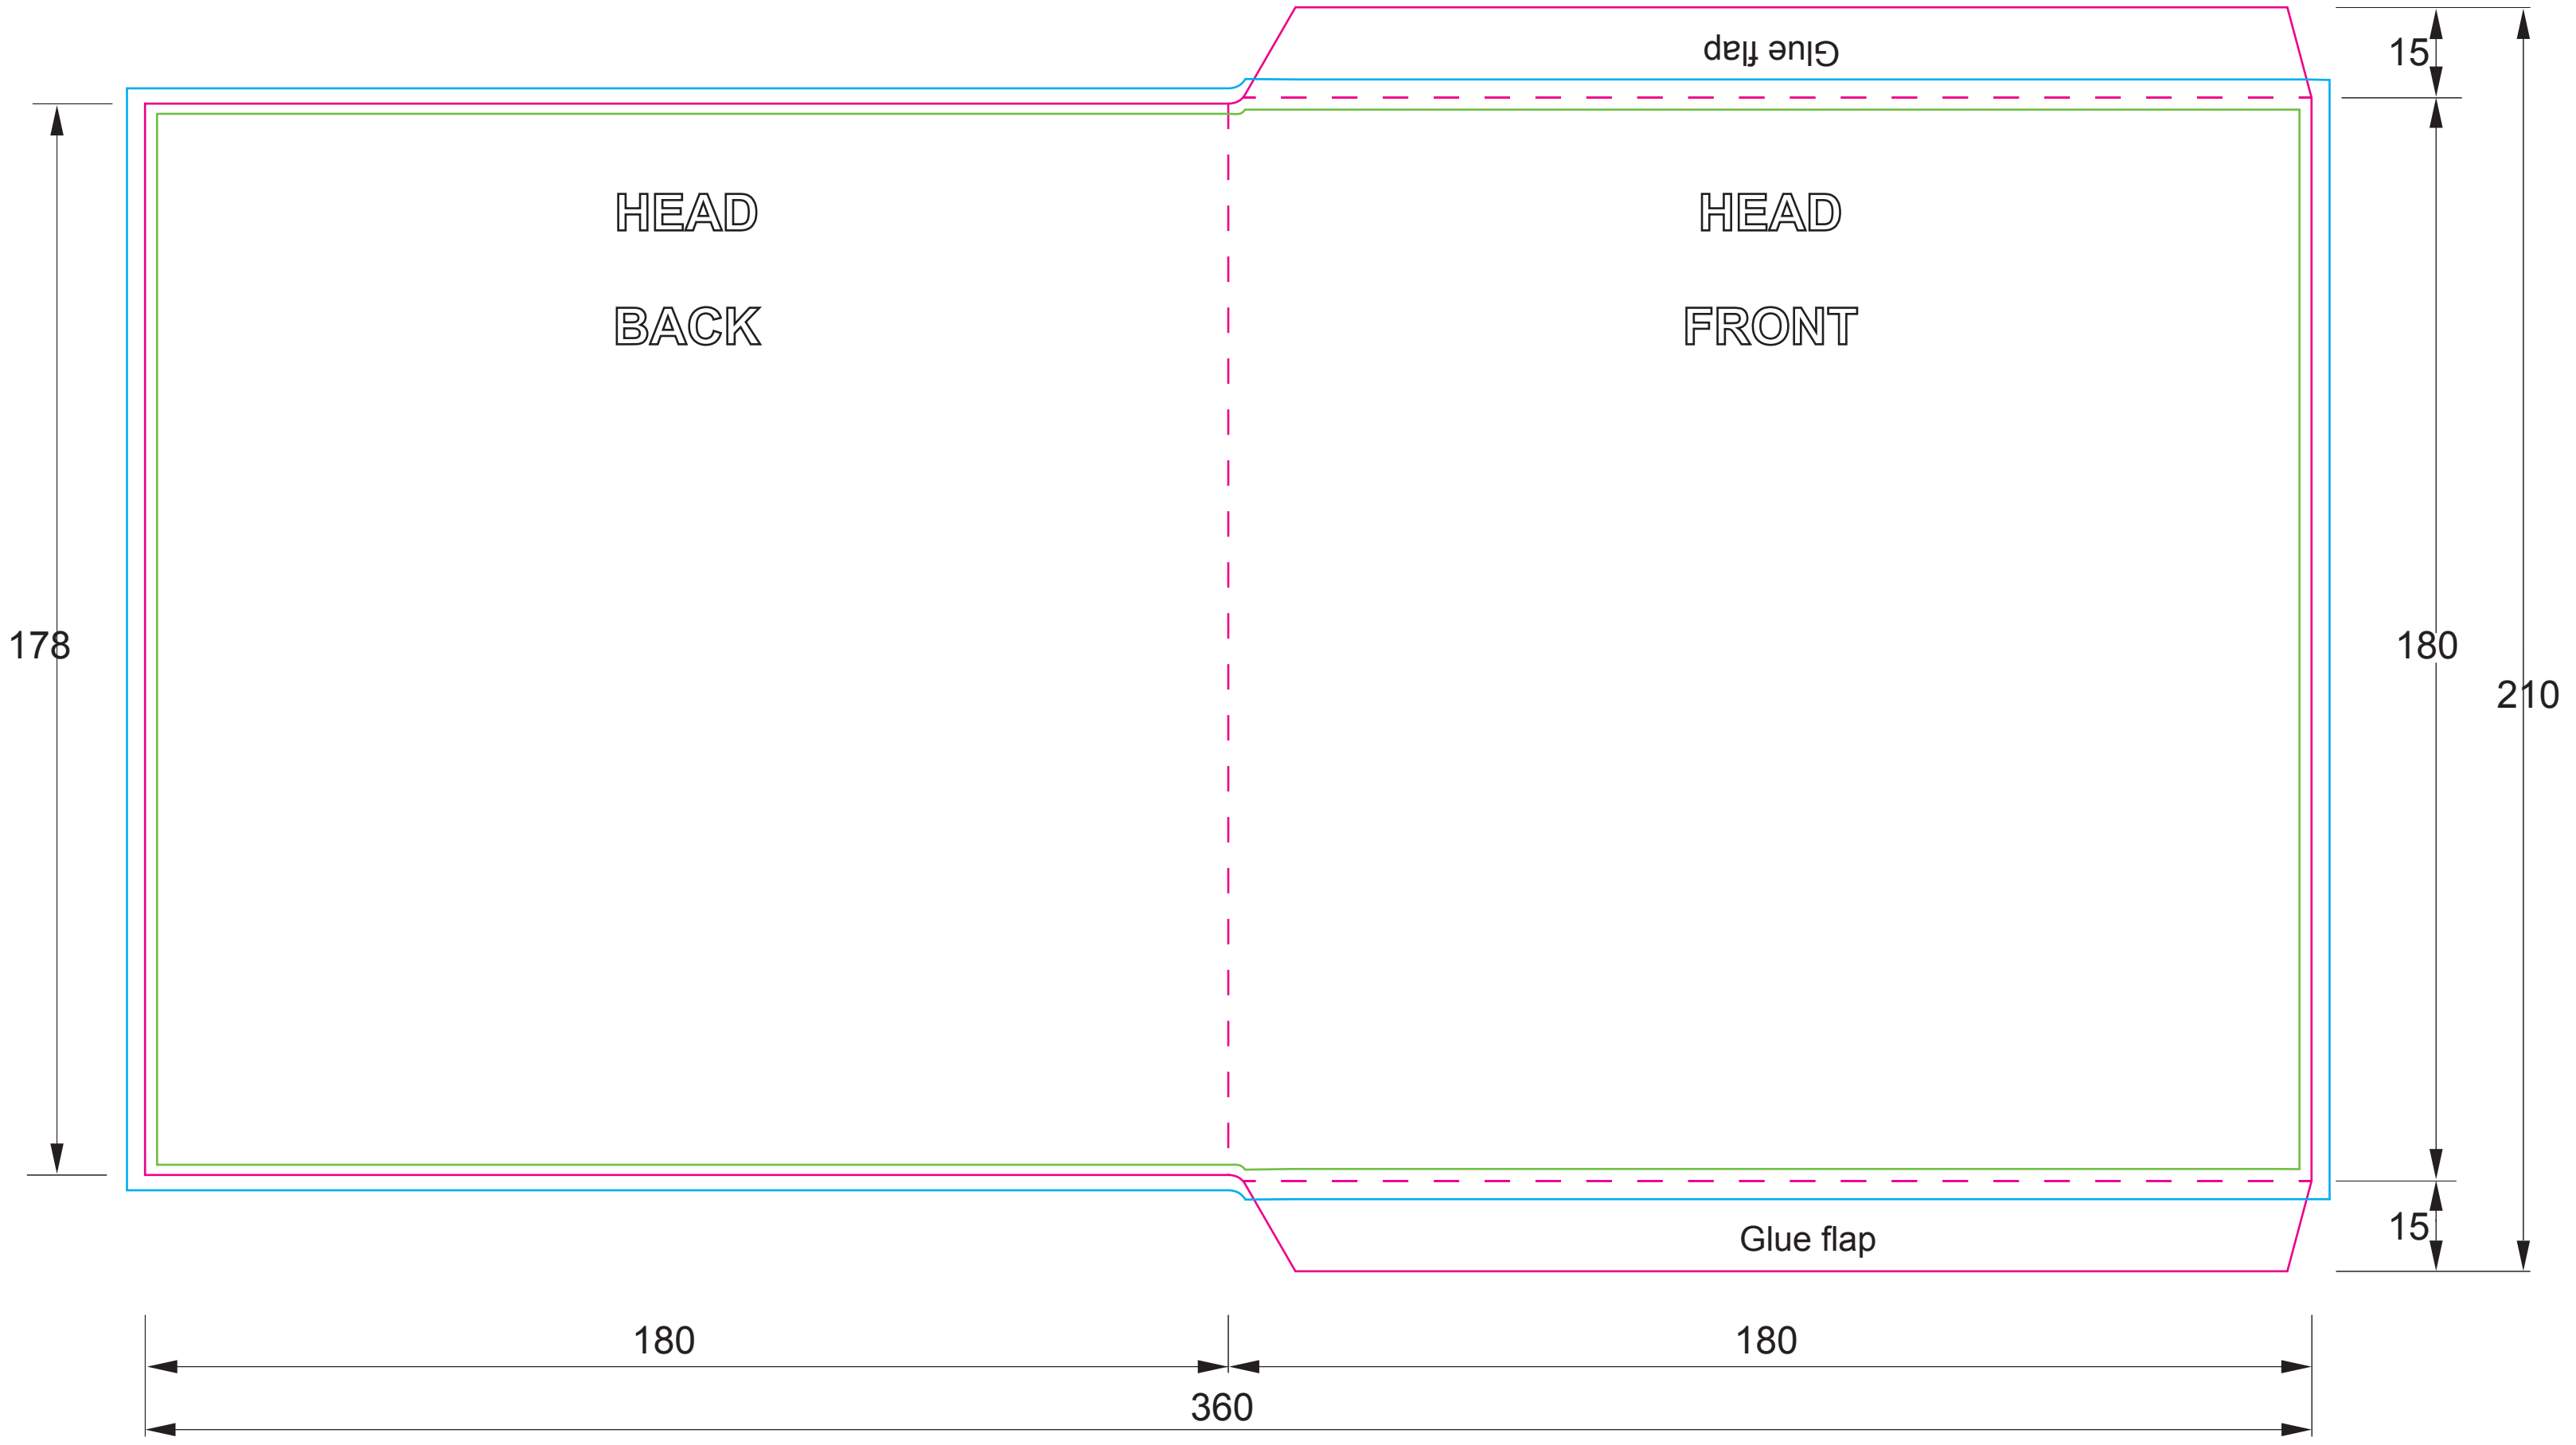

SOUS POCHETTE DE PAPIER 17 CM
7" LP INNER SLEEVE

Référence / Template ID :
 - OB-GD17D

Format ouvert / Opened size :
 - 360 x 210 mm

Format fermé / Closed size :
 - 180 x 180 mm

Carton / Material :
 - 250 g/m²
 - 250 gsm

Légende / Key Legend :

- Coupe / Cut ———
- Pli / Crease - - - - -
- Débord / Bleed ———
- Sécurité / Safety ———
- Vignette / Thumbnail ———