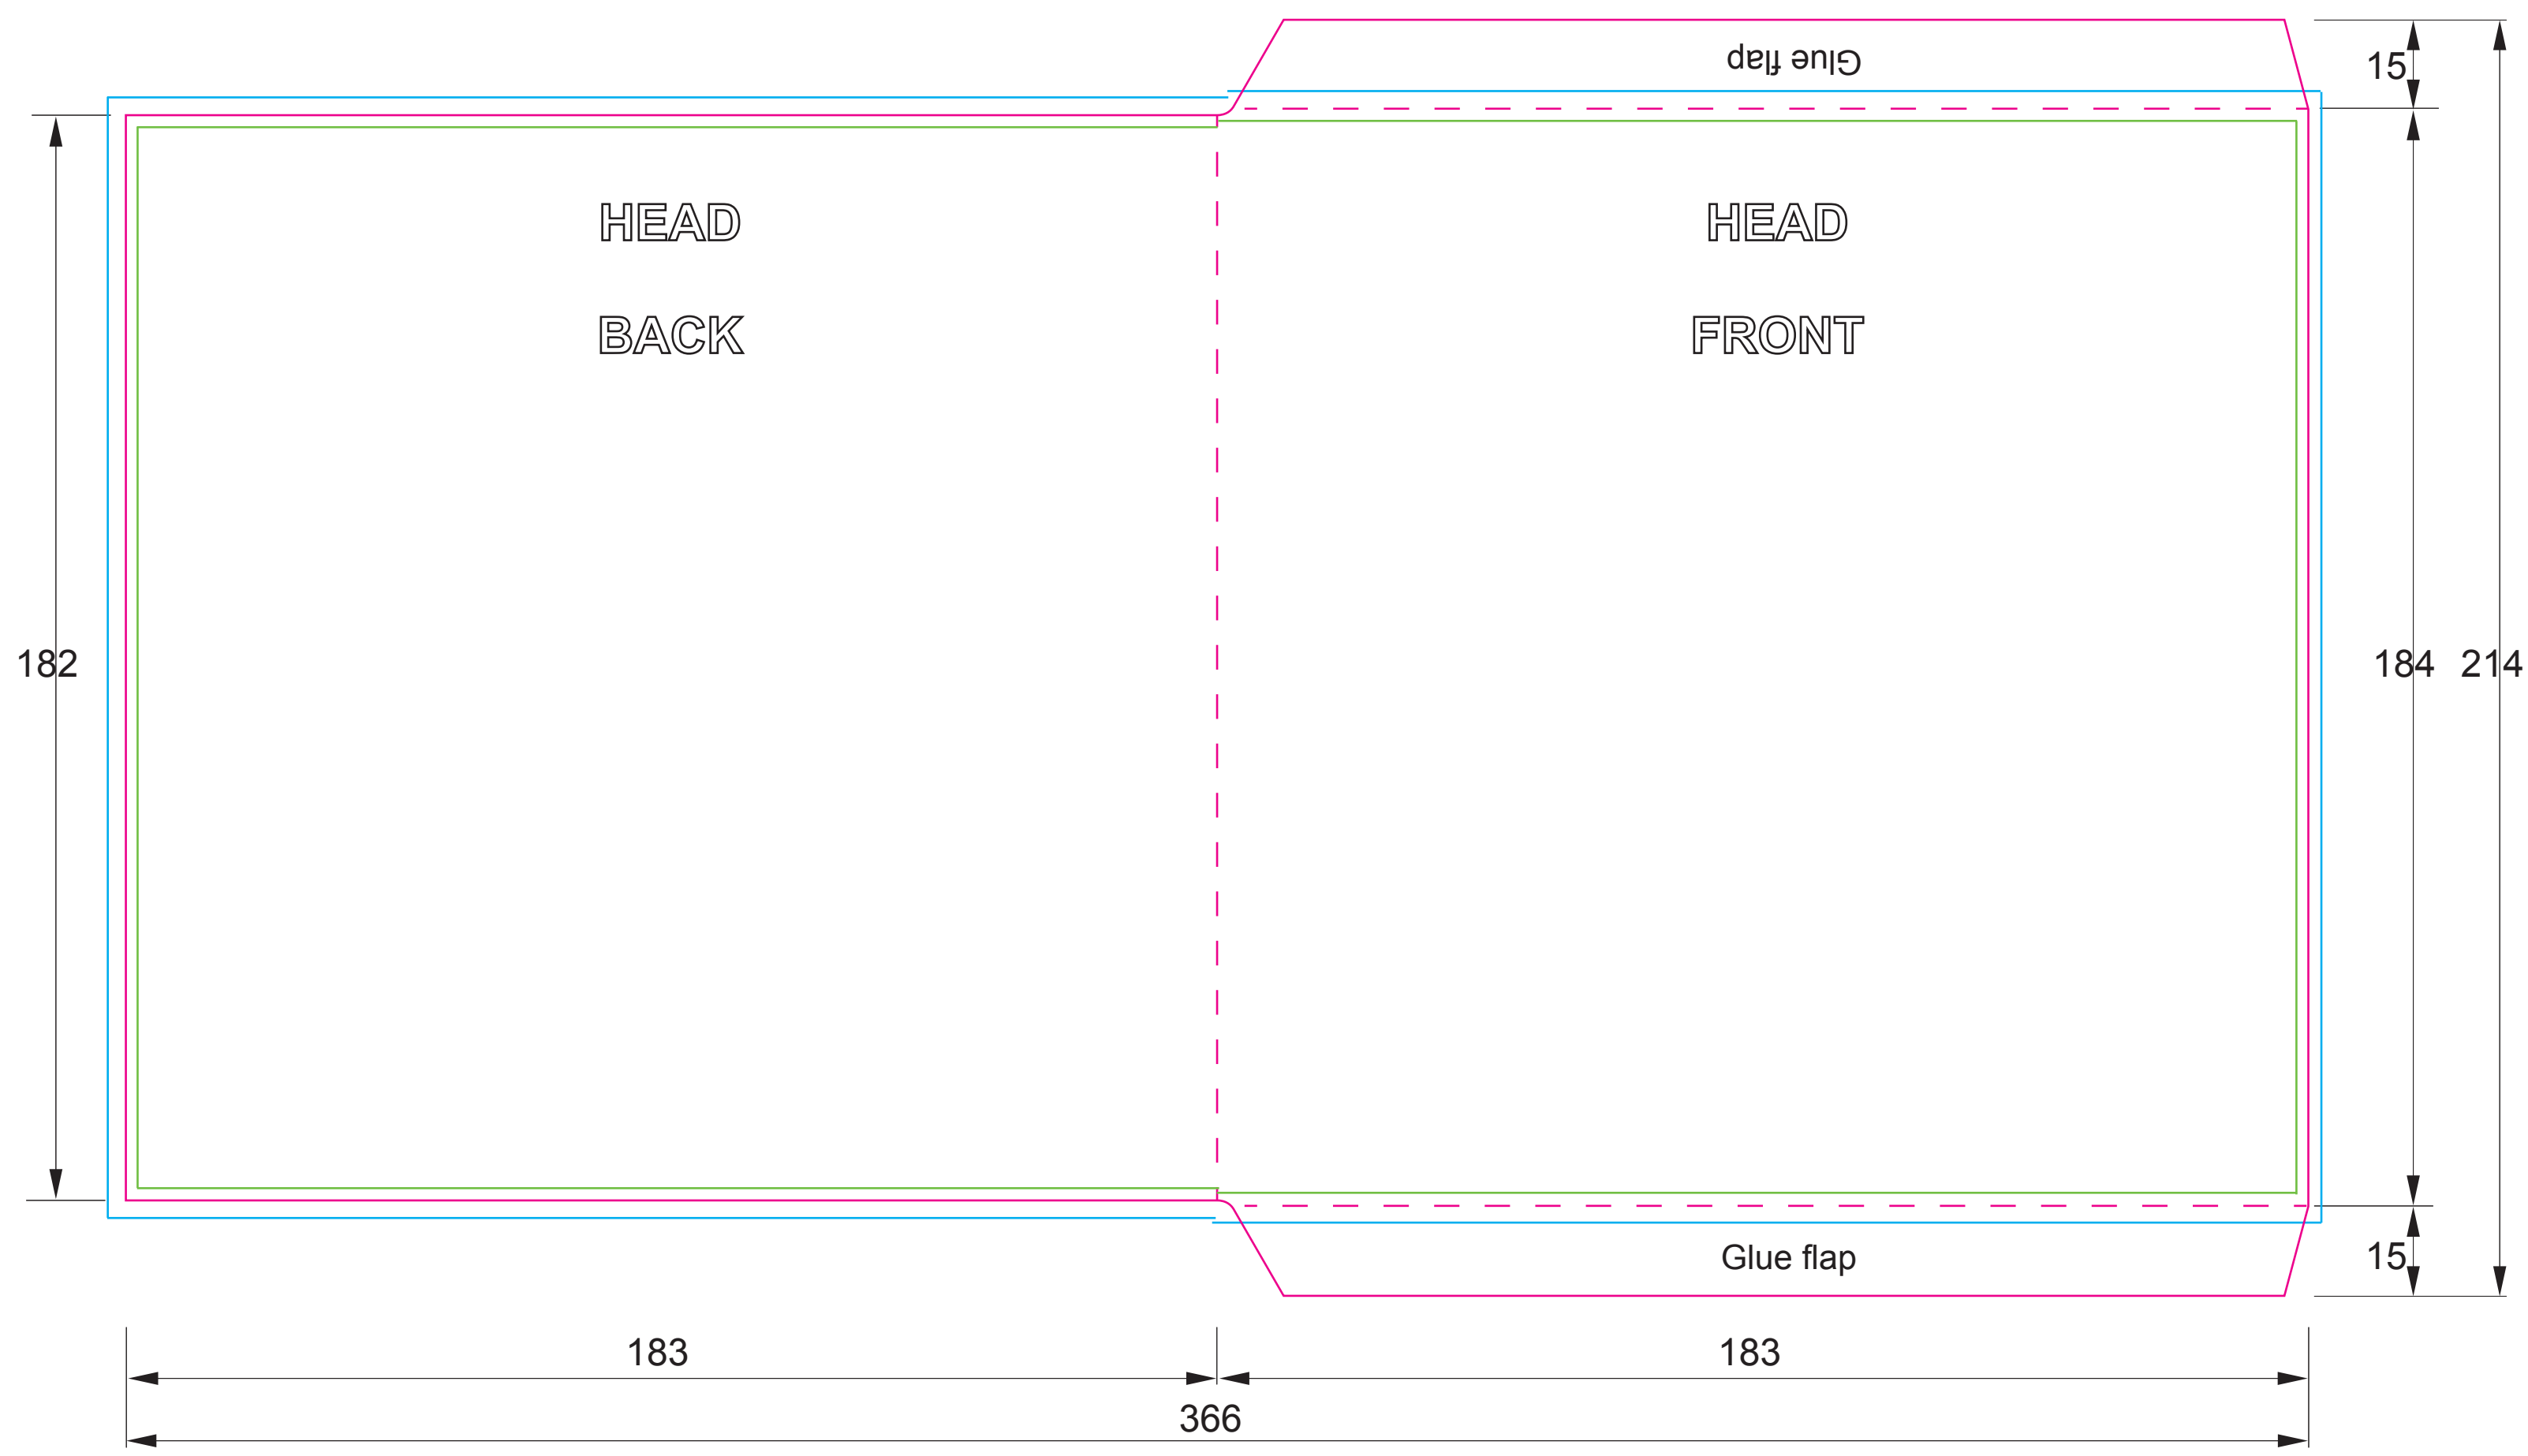

POCHETTE 17 CM SIMPLE COUVERTURE
7" SP SIMPLE COVER

Référence / Template ID :
 - OB-GD17-001

Format ouvert / Opened size :
 - 366 x 214 mm

Format fermé / Closed size :
 - 183 x 184 mm

Carton / Material :
 - 300 g/m²
 - 300 gsm

Légende / Key Legend :

- Coupe / Cut —
- Pli / Crease - - -
- Débord / Bleed —
- Sécurité / Safety —
- Vignette / Thumbnail —