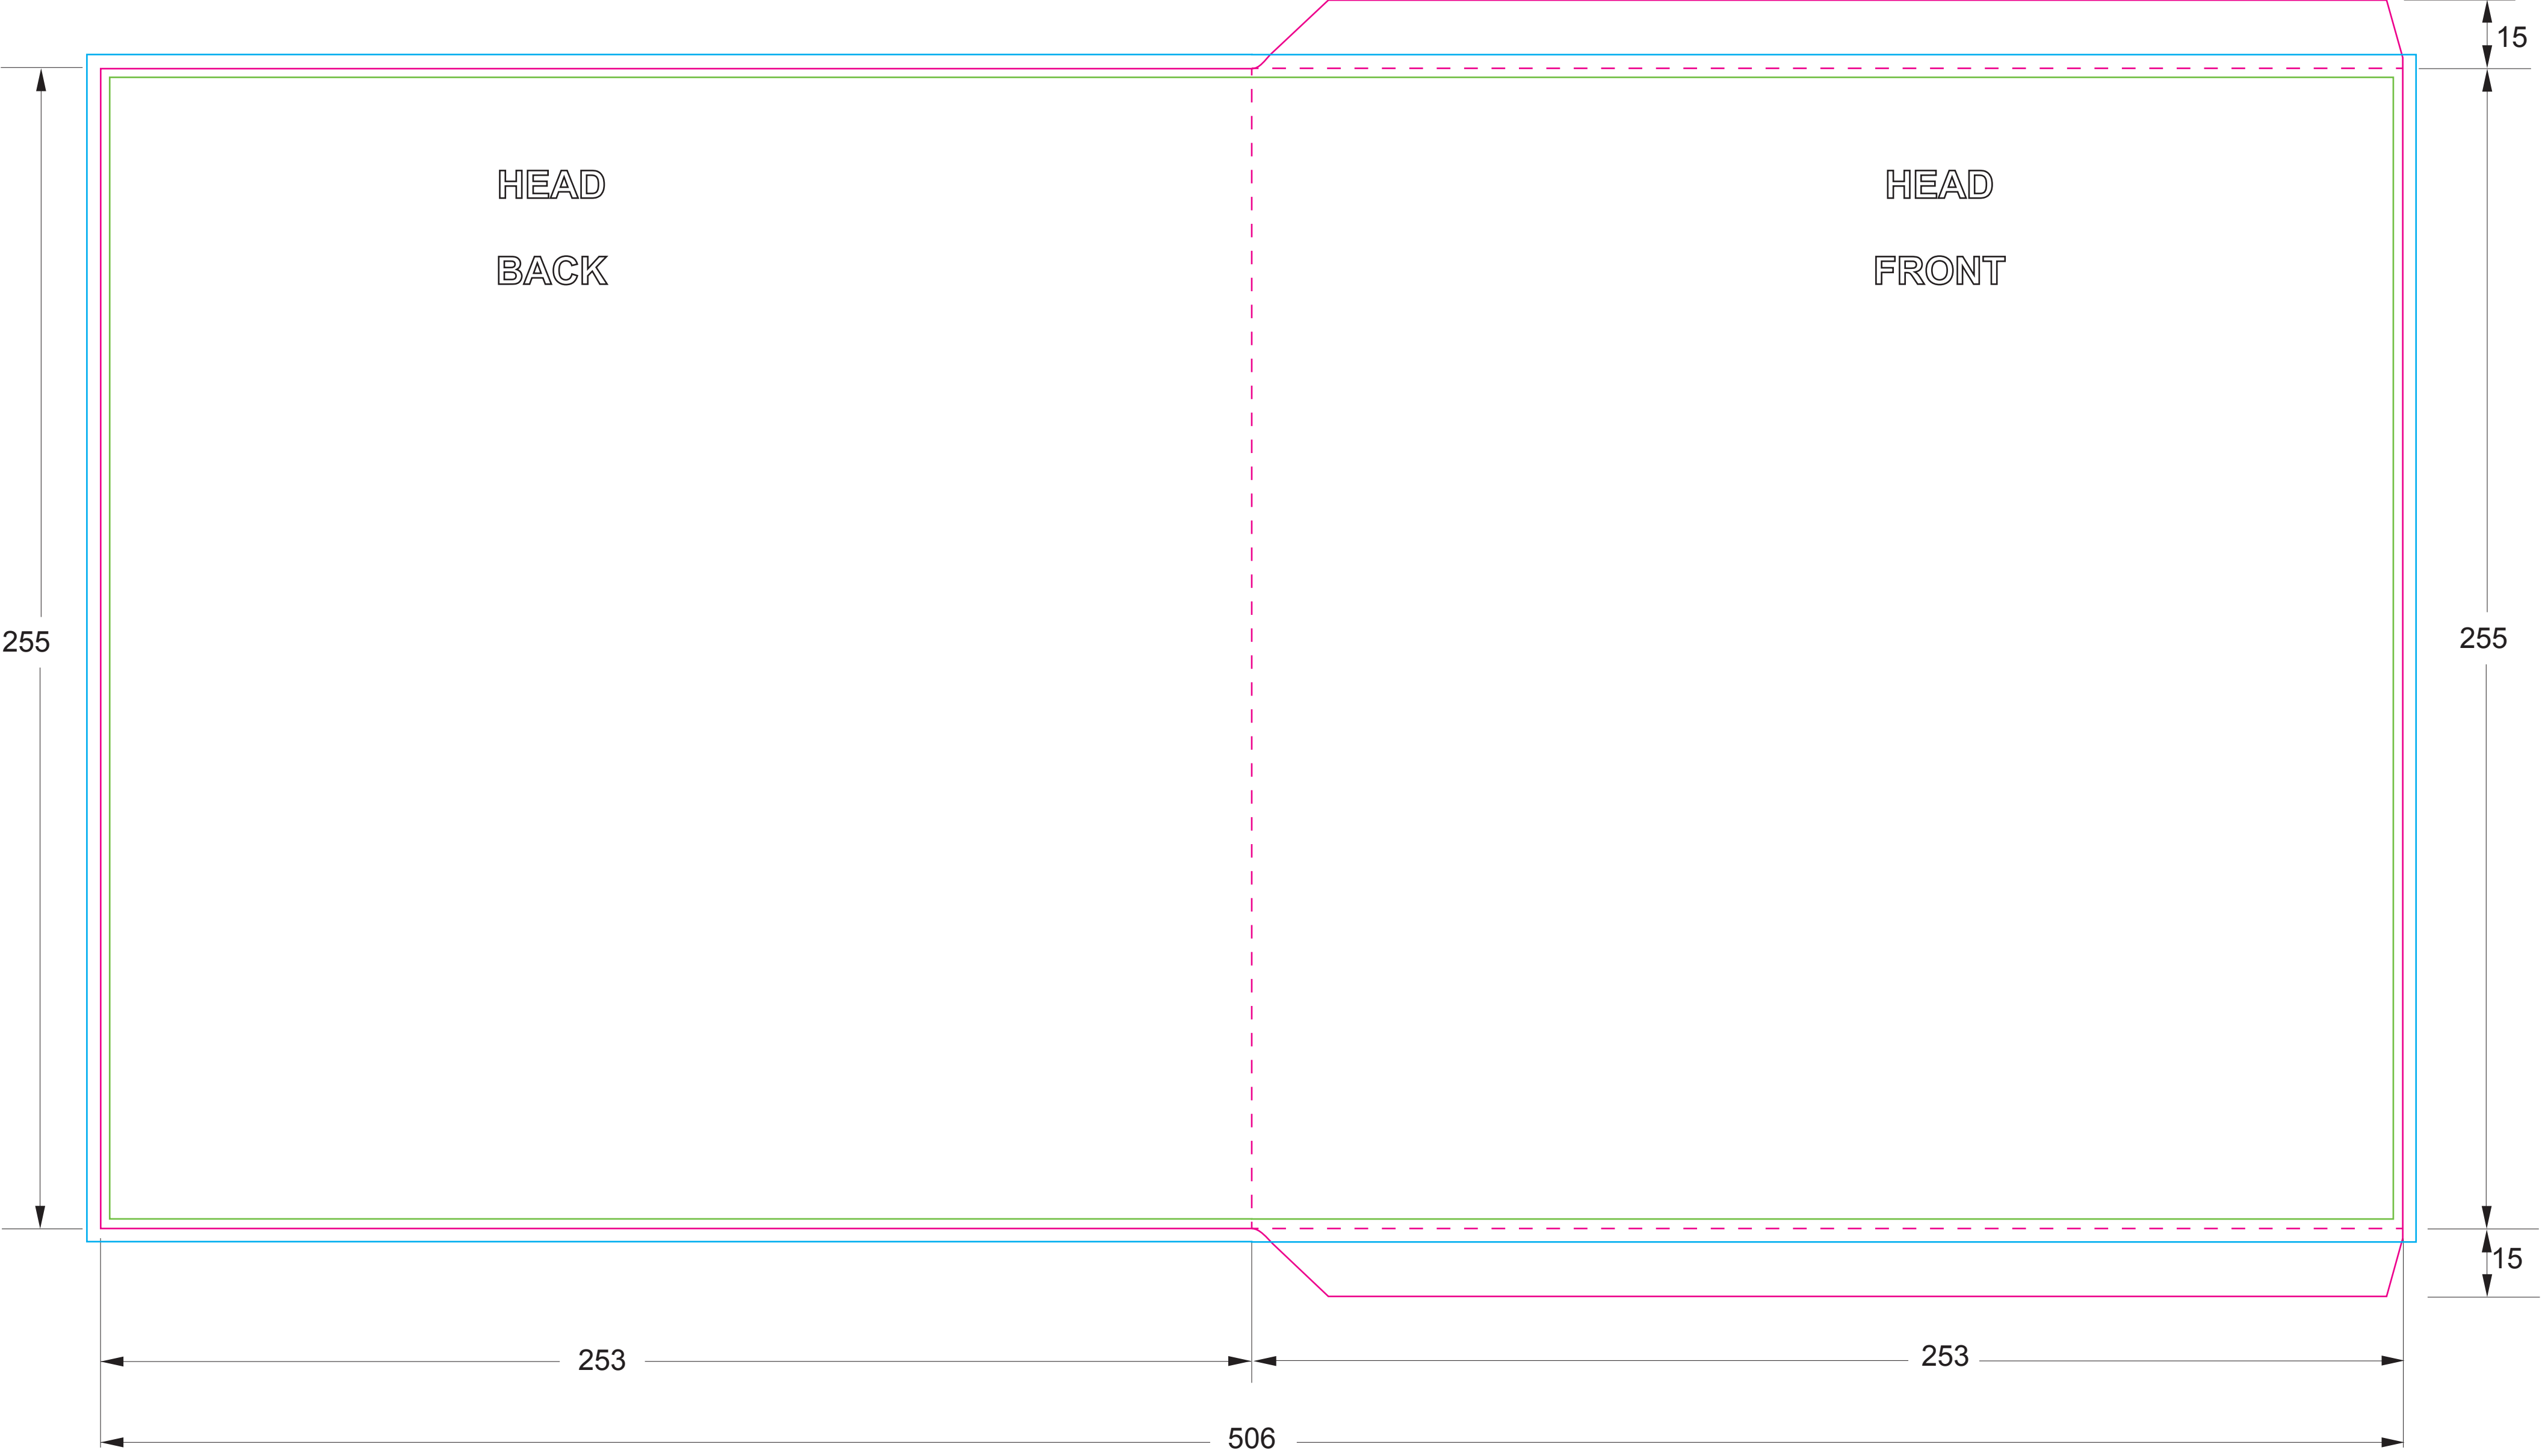

SOUS POCHETTE DE PAPIER 25 CM
10" LP INNER SLEEVE

Référence / Template ID :
- GDVSD25-001

Format ouvert / Opened size :
- 506 x 285 mm

Format fermé / Closed size :
- 253 x 255 mm

Carton / Material :
- 150 g/m²
- 150 gsm

Légende / Key Legend :

- Coupe / Cut —
- Pli / Crease —
- Débord / Bleed —
- Sécurité / Safety —
- Vignette / Thumbnail —