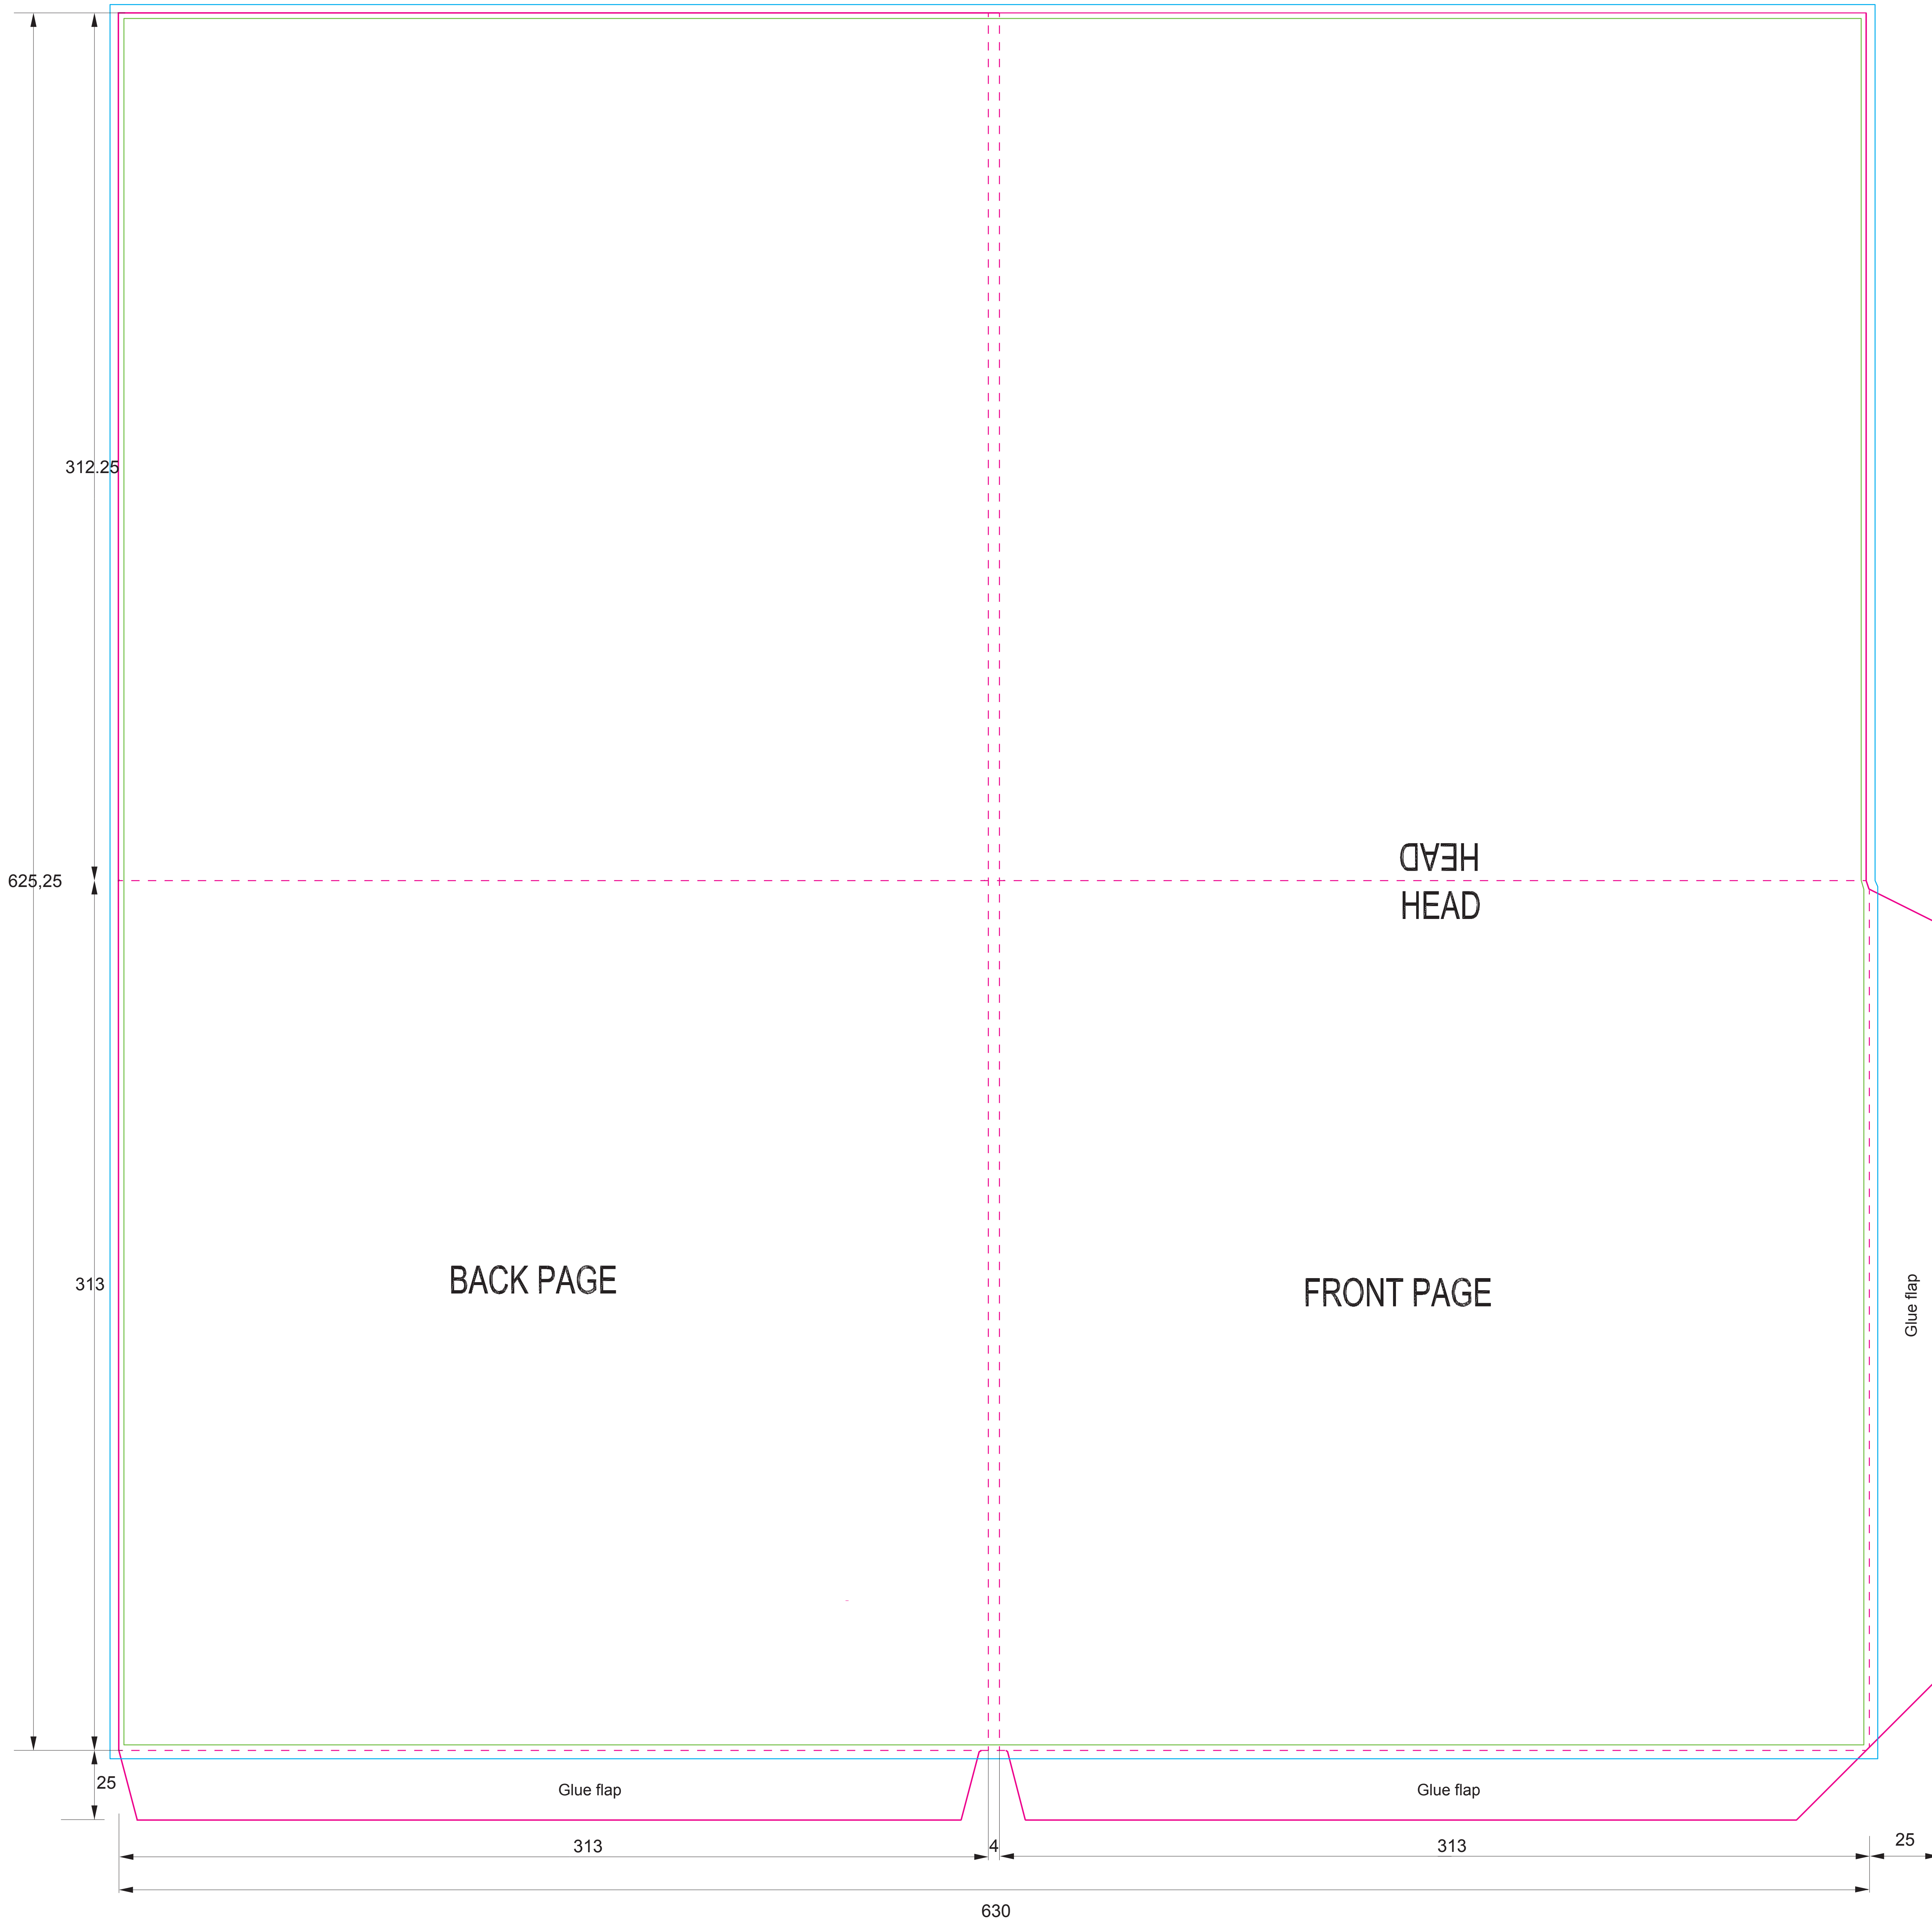

POCHETTE 30 CM GATEFOLD 4 MM, RABAT GAUCHE
12" LP GATEFOLD, 4MM SPINE, LEFT FLAP

Référence / Template ID :
 - GDOB2-30CH-001

Format ouvert / Opened size :
 - 630 x 625,25 mm

Format fermé / Closed size :
 - 313 x 4 x 313 mm

Carton / Material :
 - 300 g/m2
 - 300 gsm

Légende / Key Legend :

- Coupe / Cut
- Pli / Crease
- Débord / Bleed
- Sécurité / Safety
- Vignette / Thumbnail