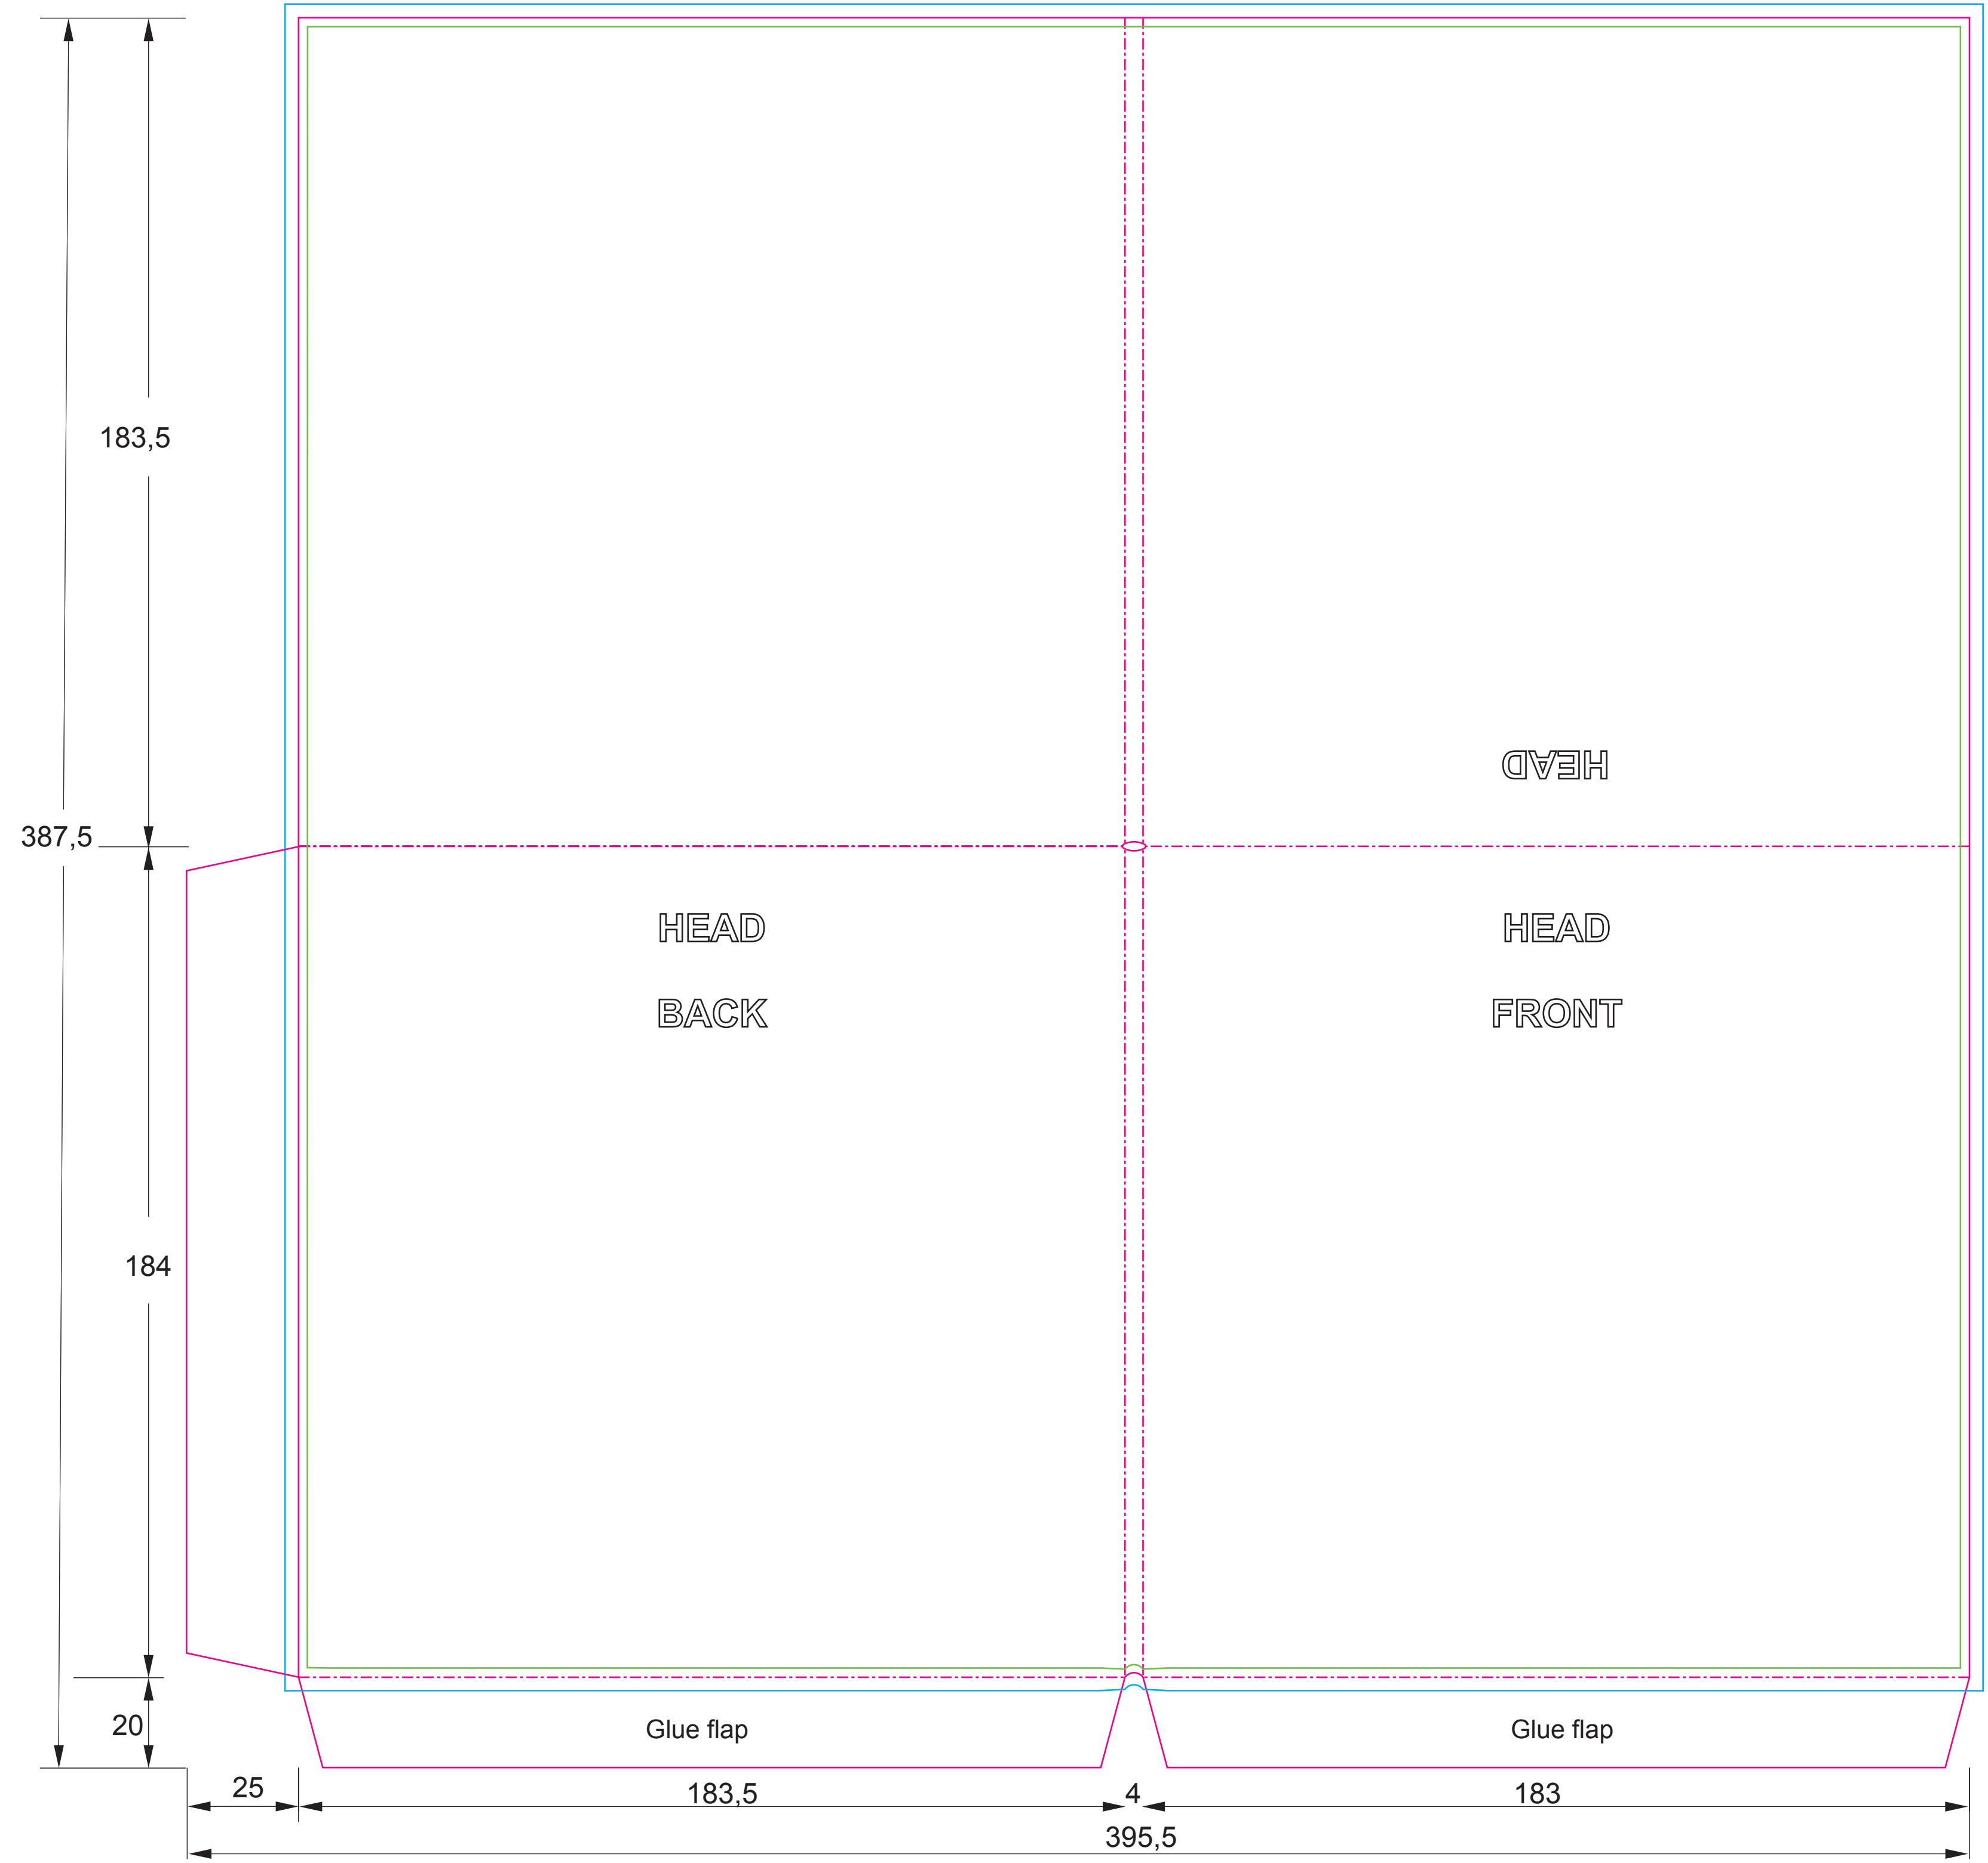

**POCHETTE 17 CM GATEFOLD 4 MM**  
**7" LP GATEFOLD, 4MM SPINE**

**Référence / Template ID :**  
 - GDOB2-17CH-001

**Format ouvert / Opened size :**  
 - 395,5 x 367,5 mm

**Format fermé / Closed size :**  
 - 183 x 184 x 4 mm

**Carton / Material :**  
 - 300 g/m<sup>2</sup>  
 - 300 gsm

**Légende / Key Legend :**

- Coupe / Cut —
- Pli / Crease - - -
- Débord / Bleed —
- Sécurité / Safety —
- Vignette / Thumbnail —