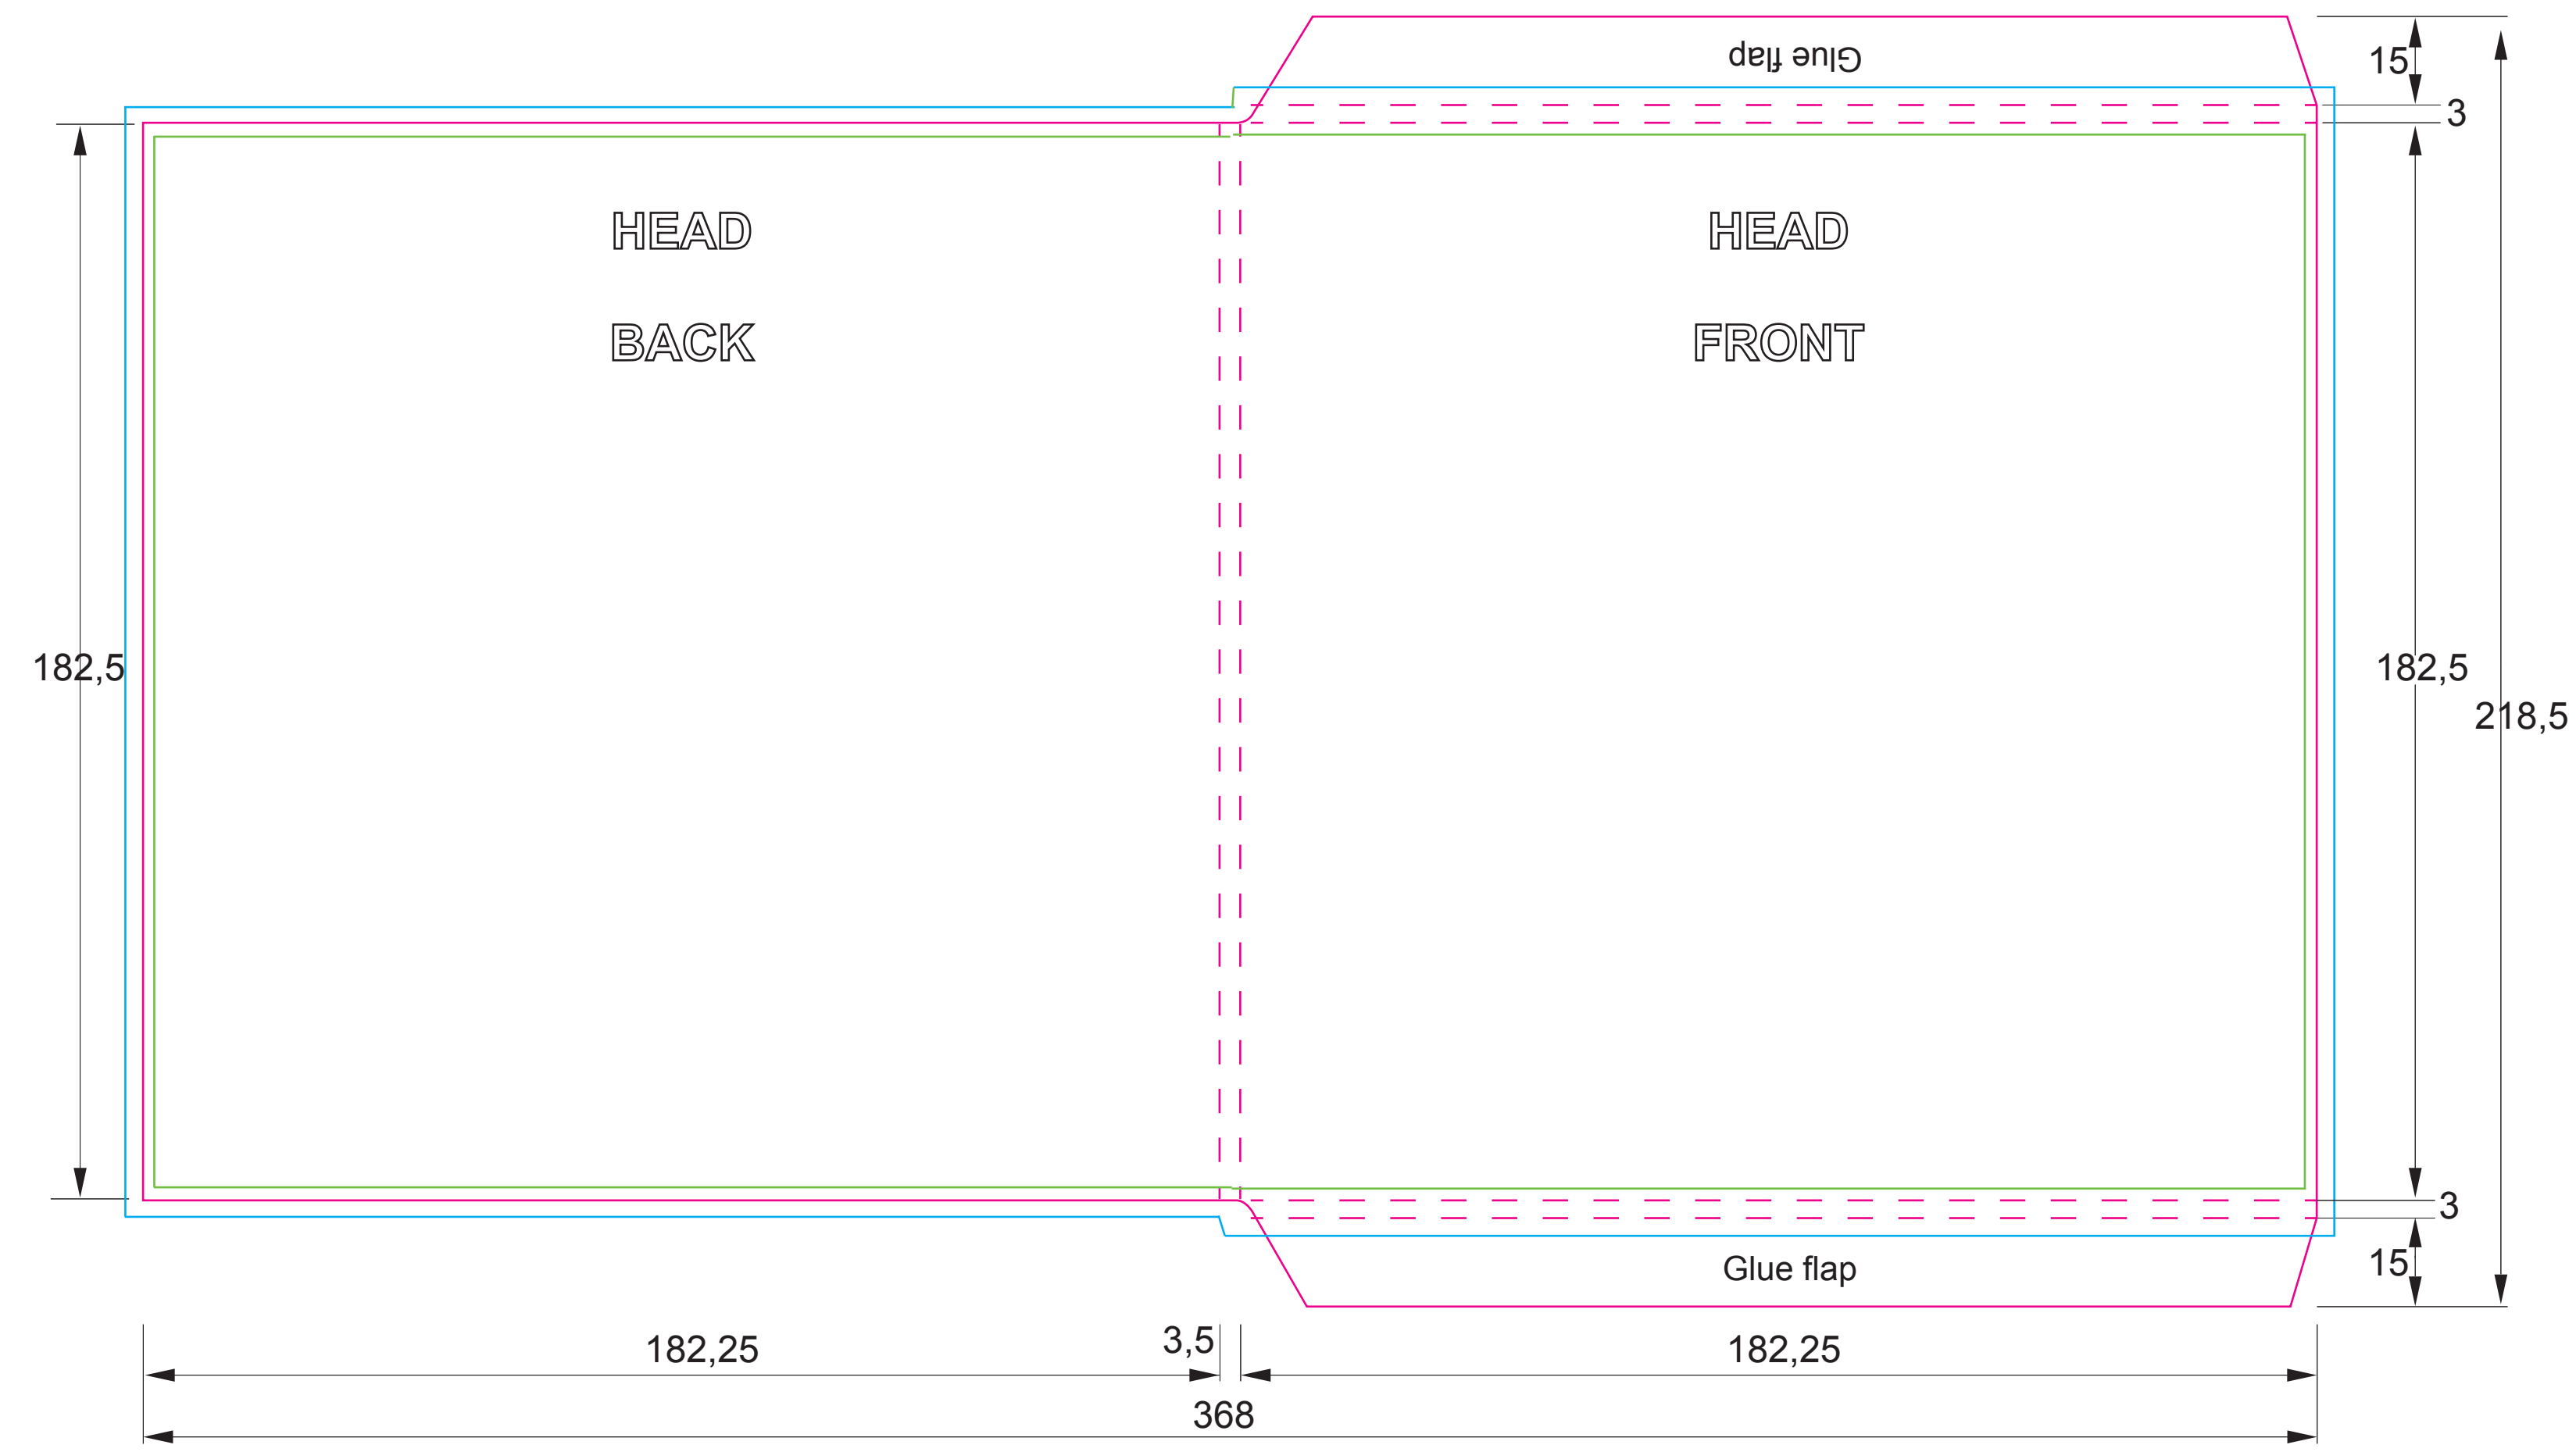

POCHETTE 17 CM A DOS CARRE 3 MM
7" LP COVER, 3MM SPINE

Référence / Template ID :
 - GDOB-17H3-001

Format ouvert / Opened size :
 - 368 x 218,5 mm

Format fermé / Closed size :
 - 182,25 x 182,5 mm

Carton / Material :
 - 300 g/m²
 - 300 gsm

Légende / Key Legend :

- Coupe / Cut ———
- Pli / Crease - - - - -
- Débord / Bleed ———
- Sécurité / Safety ———
- Vignette / Thumbnail ———