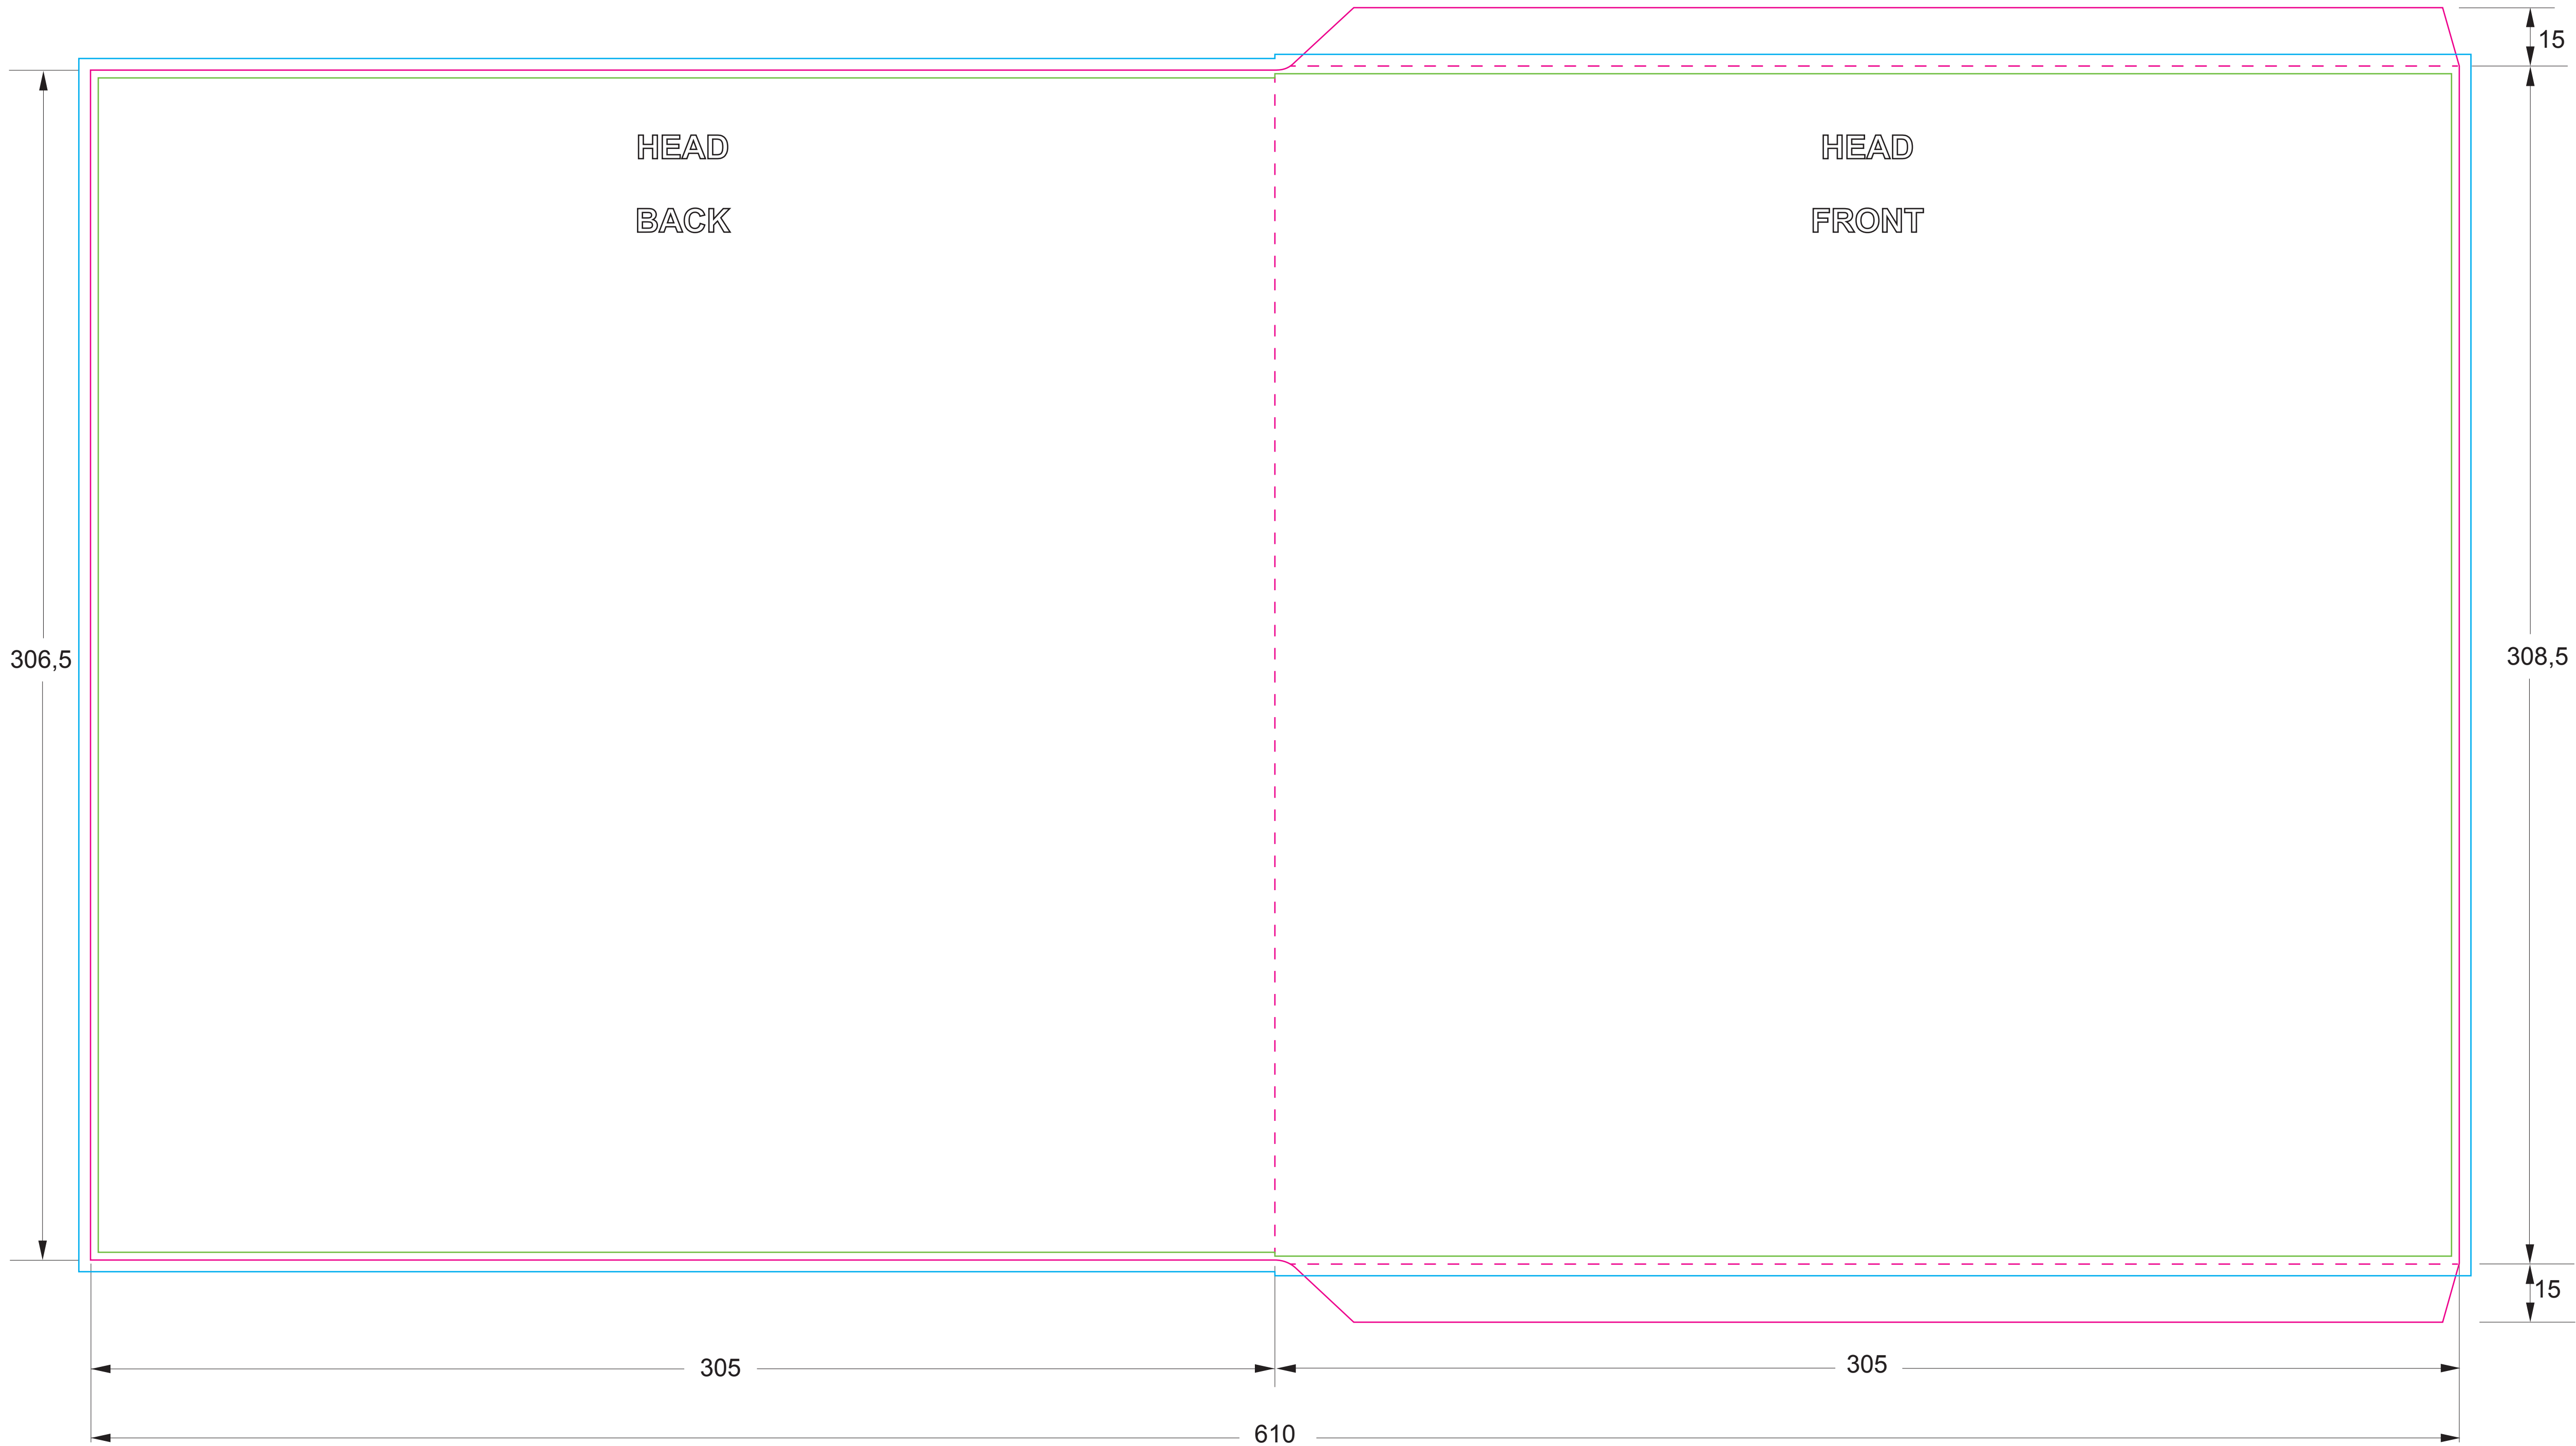

**SOUS POCHETTE DE PAPIER 30 CM  
12" LP INNER SLEEVE**

**Référence / Template ID :**  
- GD30VSD001

**Format ouvert / Opened size :**  
- 610 x 308,5 mm

**Format fermé / Closed size :**  
- 305 x 308,5 mm

**Carton / Material :**  
- 150 g/m<sup>2</sup>  
- 150 gsm

**Légende / Key Legend :**

- Coupe / Cut
- Pli / Crease
- Débord / Bleed
- Sécurité / Safety
- Vignette / Thumbnail