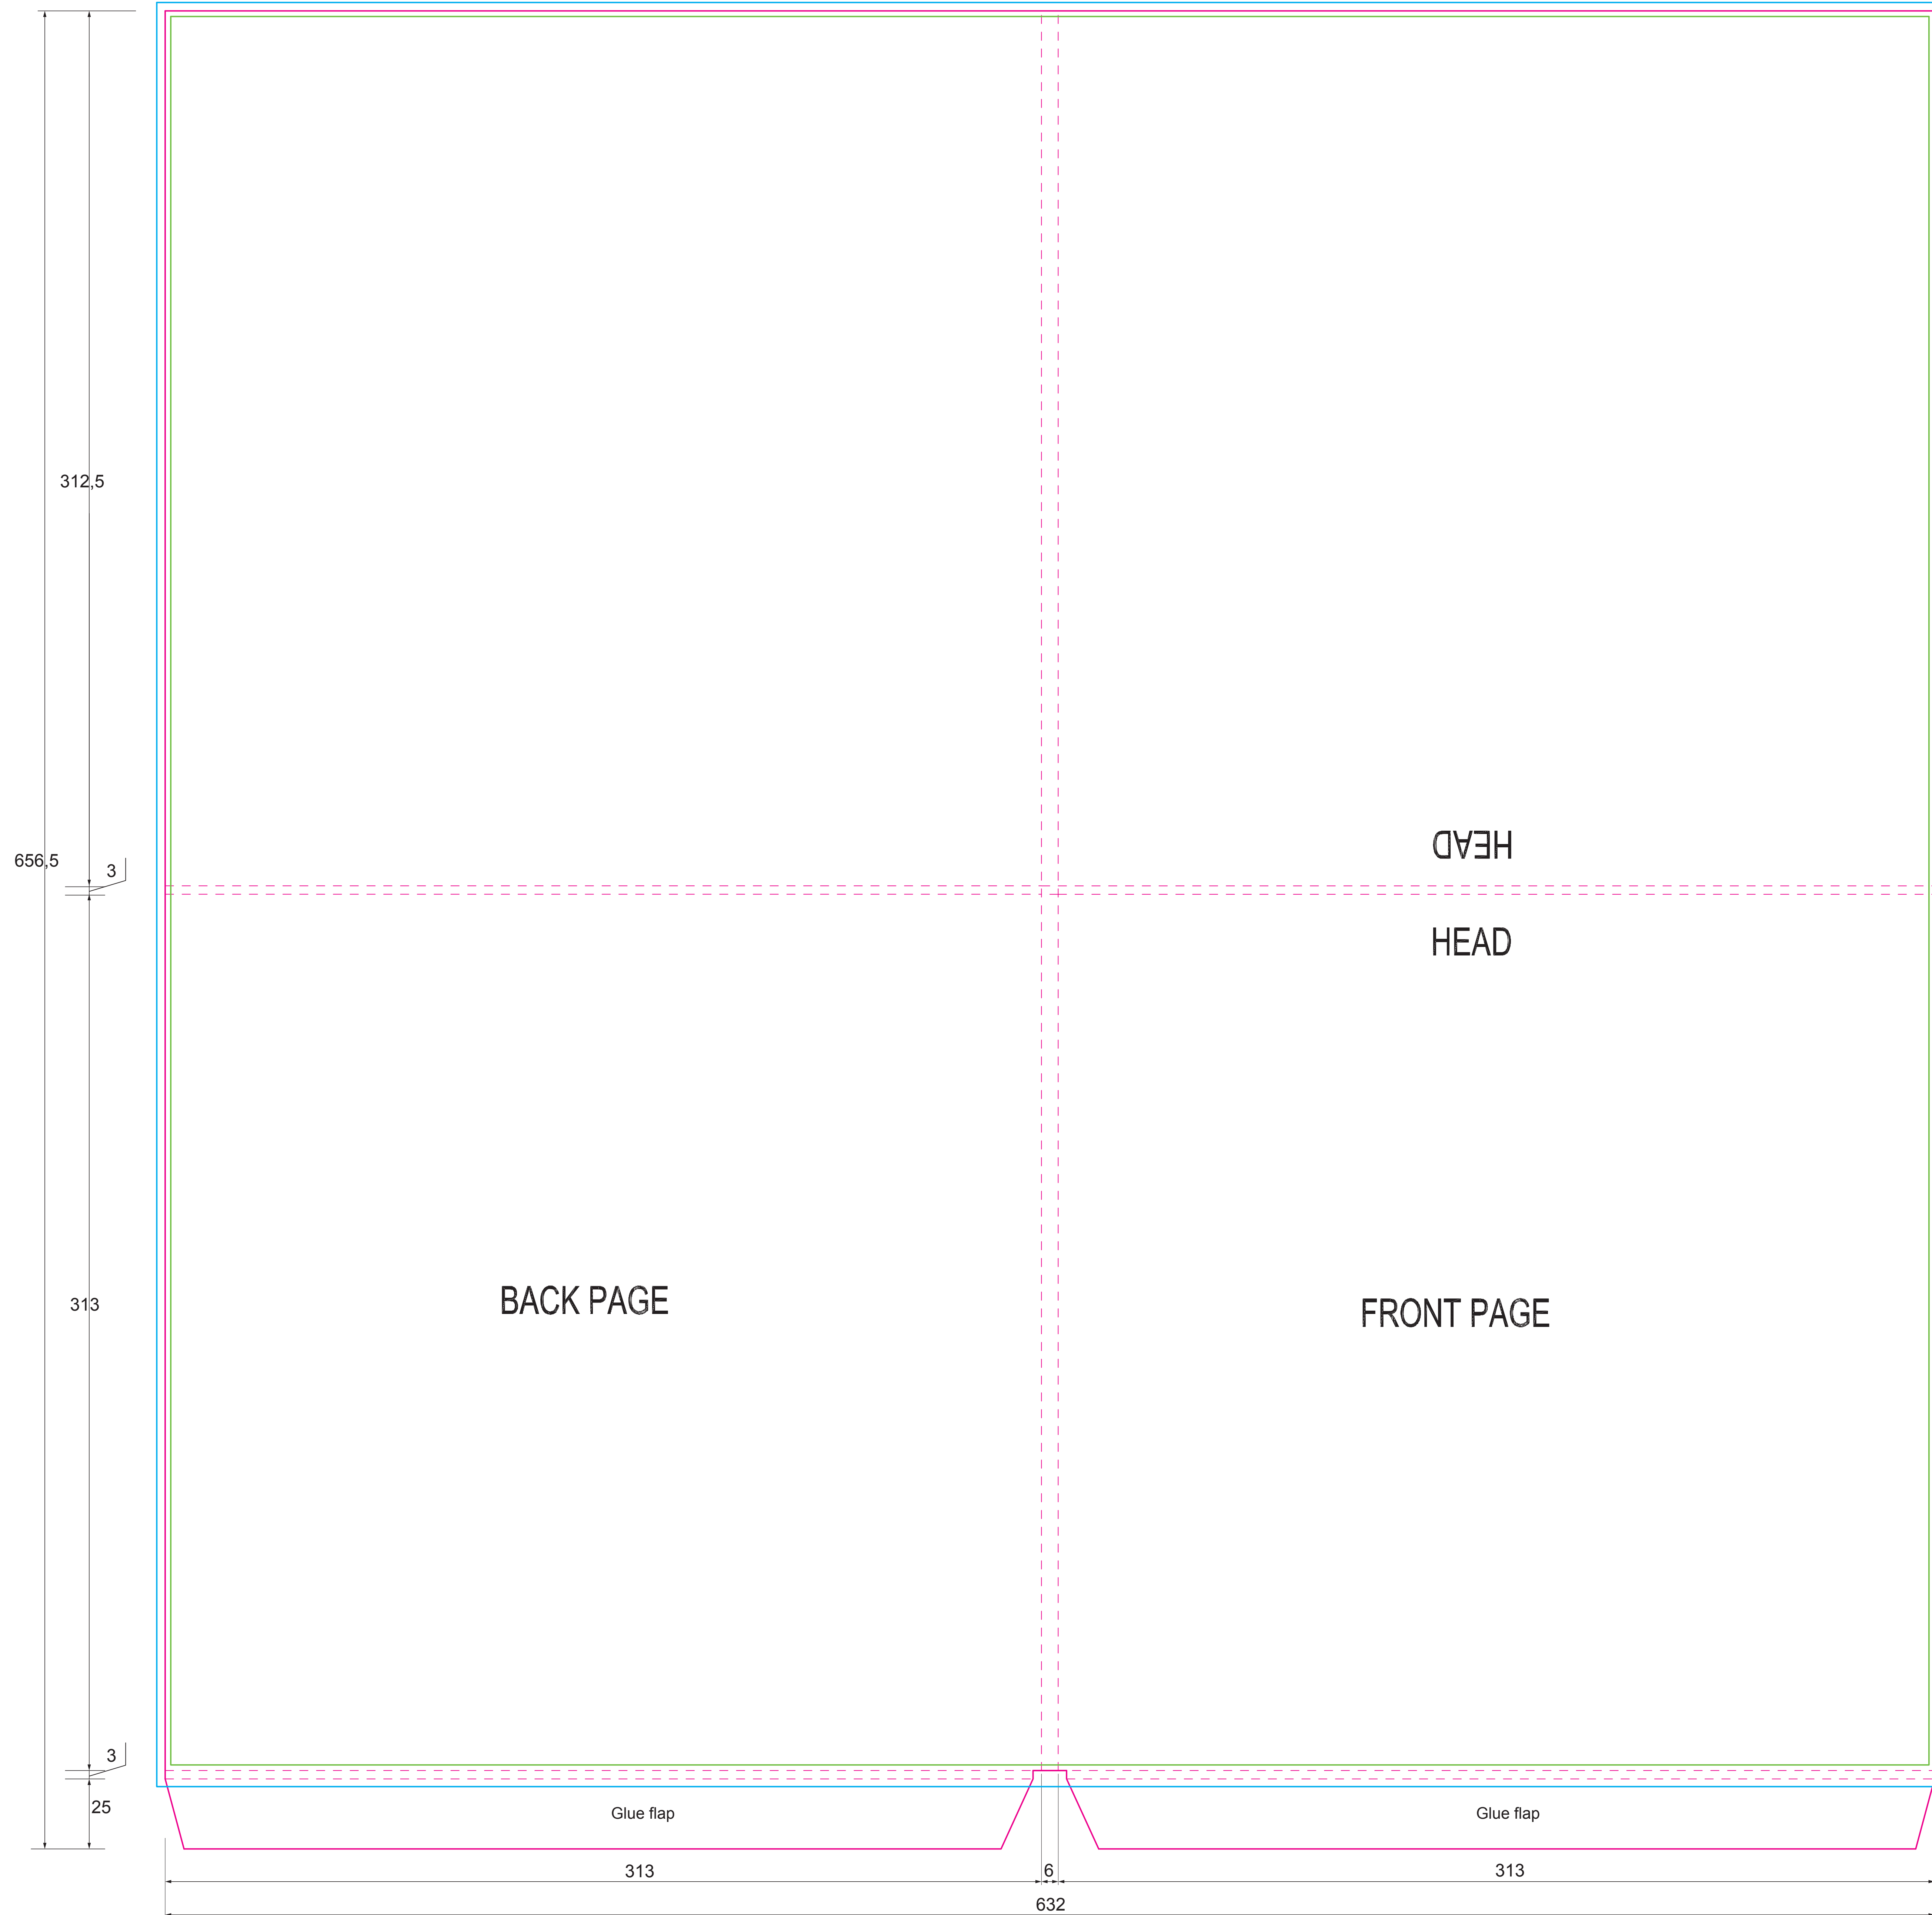

**POCHETTE 30 CM GATEFOLD 6 MM**  
**12" LP GATEFOLD, 6MM SPINE**

**Référence / Template ID :**  
- GD300B2-NK

**Format ouvert / Opened size :**  
- 632 x 656,5 mm

**Format fermé / Closed size :**  
- 313 x 6 x 313 mm

**Carton / Material :**  
- 300 g/m<sup>2</sup>  
- 300 gsm

**Légende / Key Legend :**

- Coupe / Cut
- Pli / Crease
- Débord / Bleed
- Sécurité / Safety
- Vignette / Thumbnail