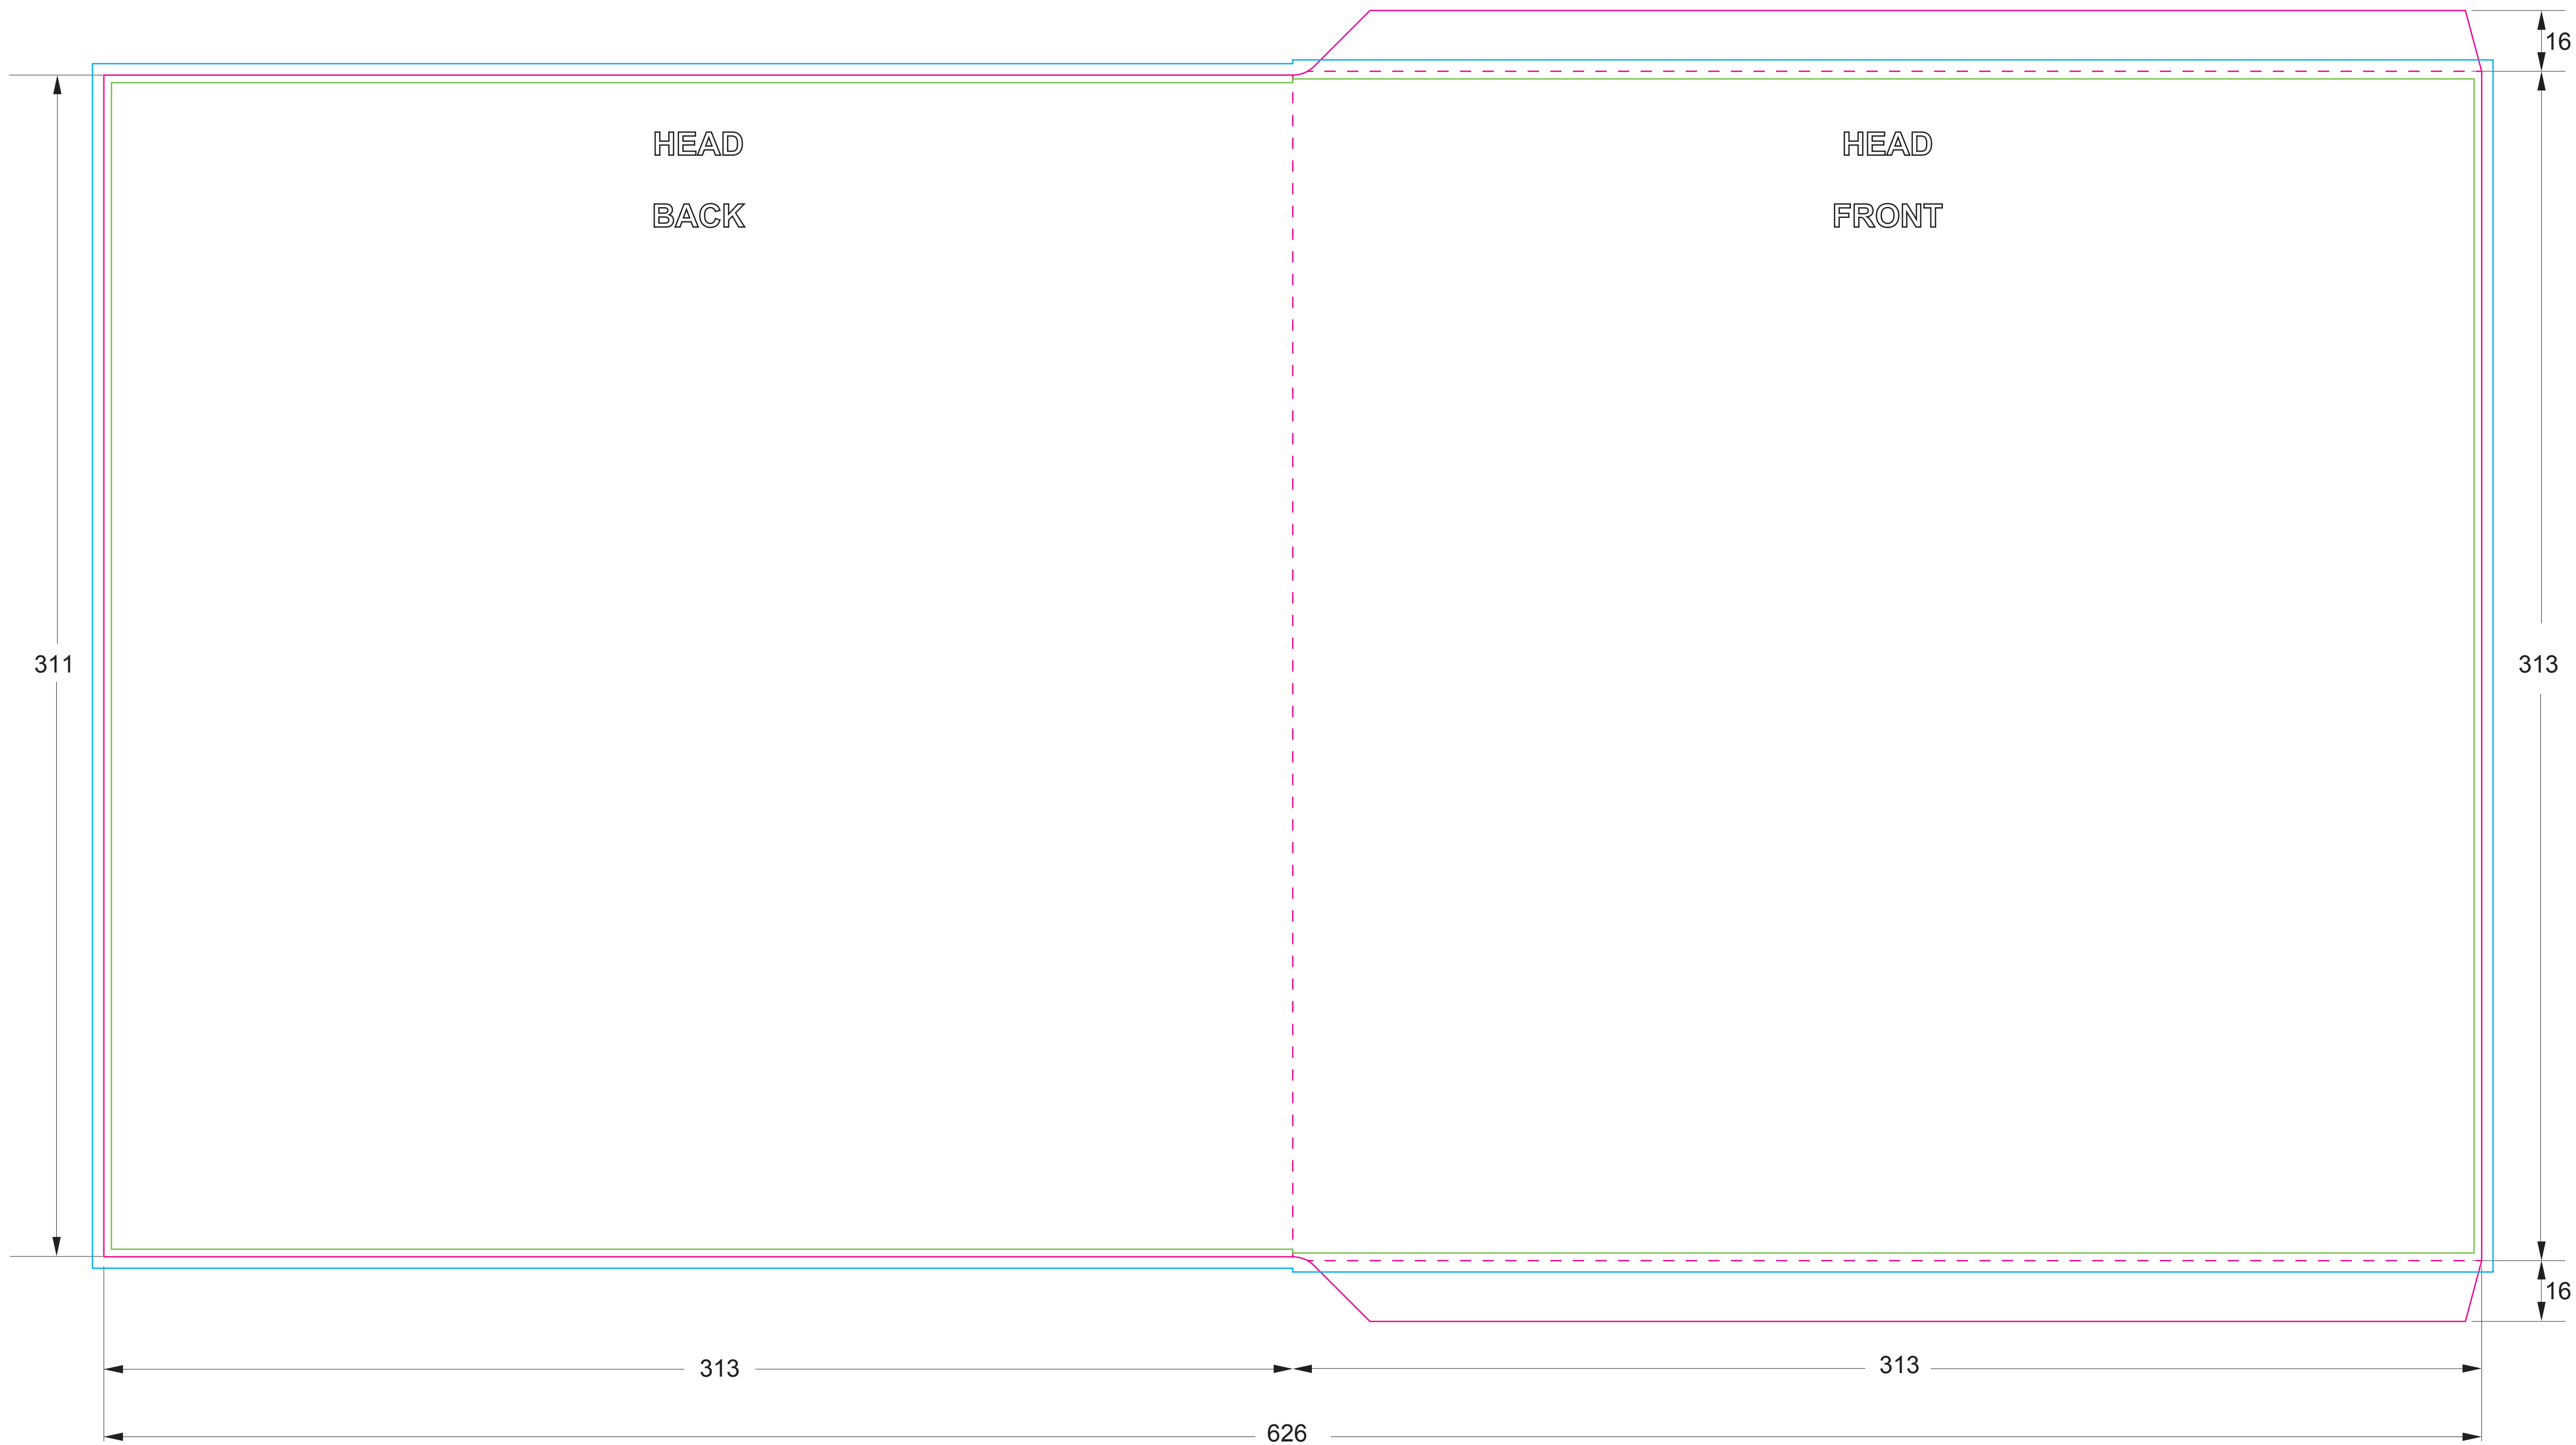

POCHETTE 30 CM SIMPLE, SANS TRANCHE, SANS TROU
12" LP SIMPLE COVER-NO HOLES,SPINE

Référence / Template ID :
 - GD300B

Format ouvert / Opened size :
 - 626 x 313 mm

Format fermé / Closed size :
 - 313 x 313 mm

Carton / Material :
 - 280 g/m²
 - 280 gsm

Légende / Key Legend :

- Coupe / Cut —
- Pli / Crease - - -
- Débord / Bleed —
- Sécurité / Safety —
- Vignette / Thumbnail —