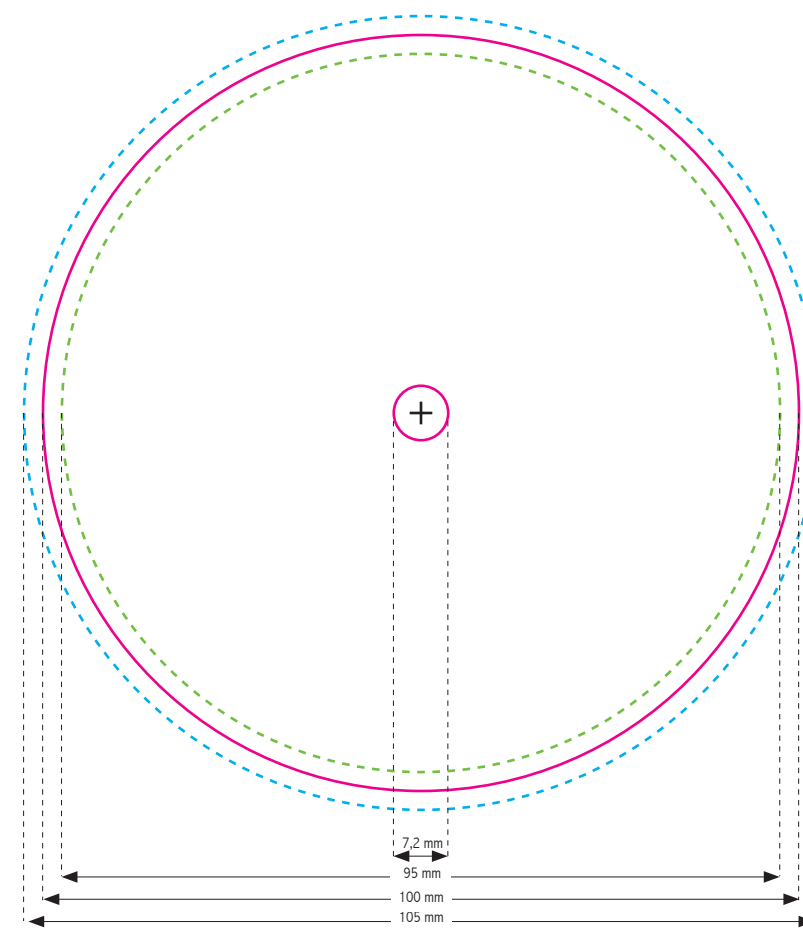

ETIQUETTE VINYLE 10"

VINYL LABEL 10"

Référence / Template ID :

- GD25E

Format / size :

- Ø 100 mm

- Ø 7,2 mm

Légende / Key Legend :

- Coupe / Cut

- Pli / Crease

- Débord / Bleed

- Sécurité / Safety

- Vignette / Thumbnail