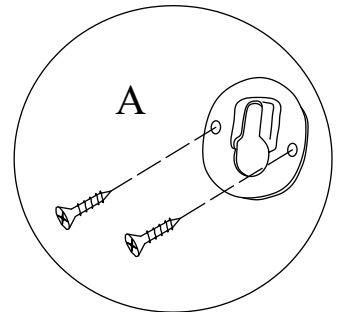

Assembly Instructions

ESPEJO
Model : KIARA

		
Ax2	Bx 2	ø4x35mm Cx2

PASO 1

PASO 2