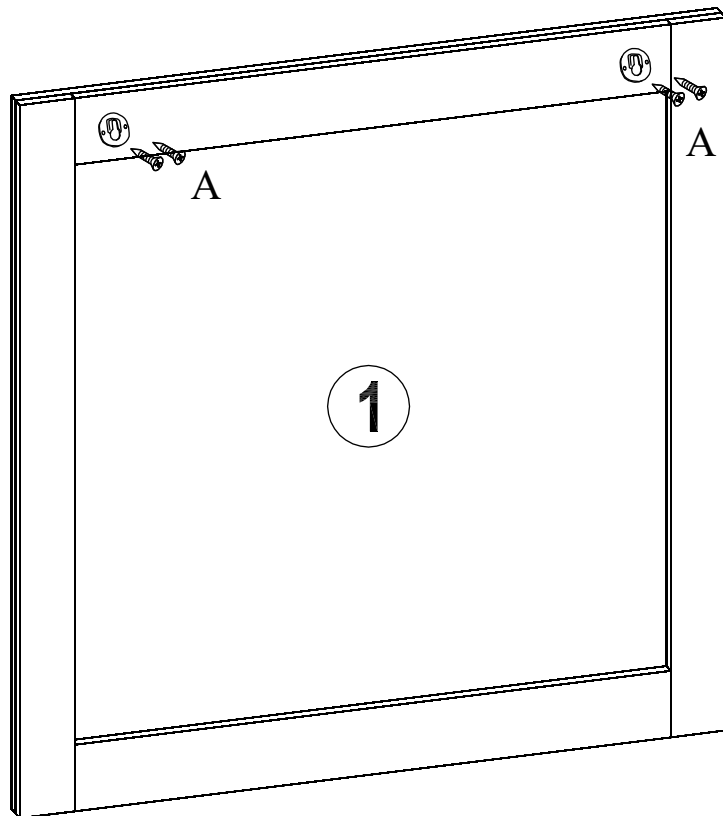

Assembly Instructions

ESPEJO
Model : KIARA

		
Ax2	Bx 2	ø4x35mm Cx2

PASO 1

PASO 2