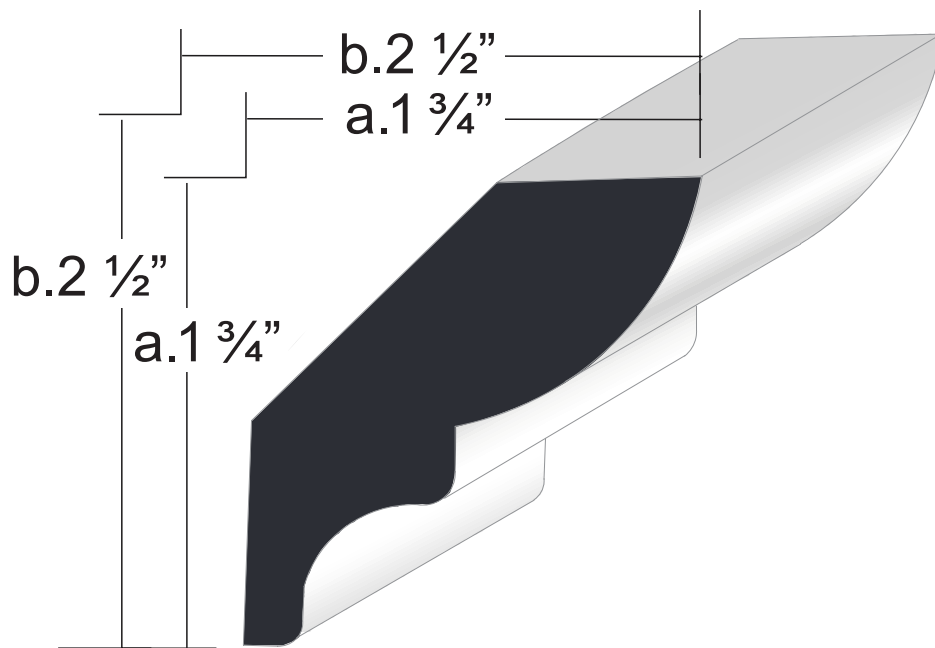

# POPLAR

Crown  
CM401

## Dimensions

a.  $\frac{3}{4}$ " x  $2\frac{1}{2}$ "

b.  $\frac{3}{4}$ " x  $3\frac{1}{2}$ "

**TURKSTRA**  
**Trim & Doors**

370 Green Road, Stoney Creek, ON L8E 2M3

Tel: 905-573-8746

turkstralumber.com

**TURKSTRA**