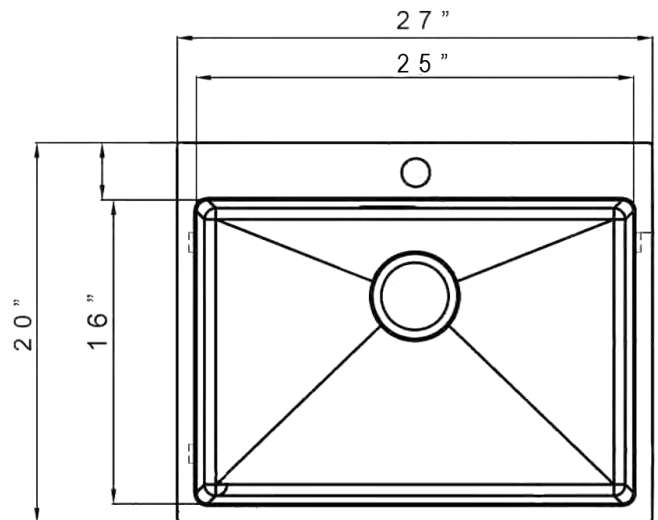

Accessoires optionnels

Passoire
DS-30

Tapis enroulable
TE-01

Planche
CB-07