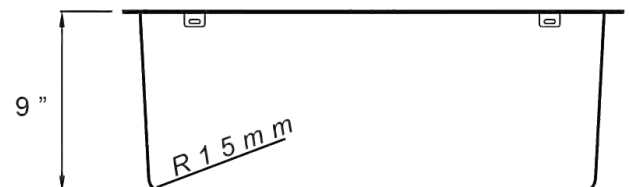

Accessoires optionnels

Passoire
DS-30

Tapis enroulable
TE-01

Planche
CB-07