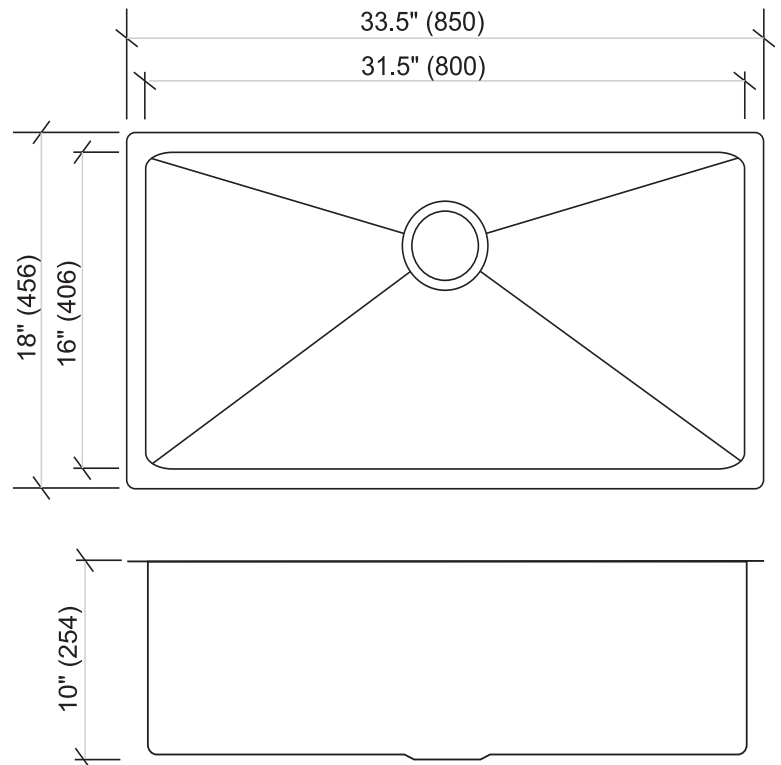

Accessoires optionnels

Passoire
DS-30