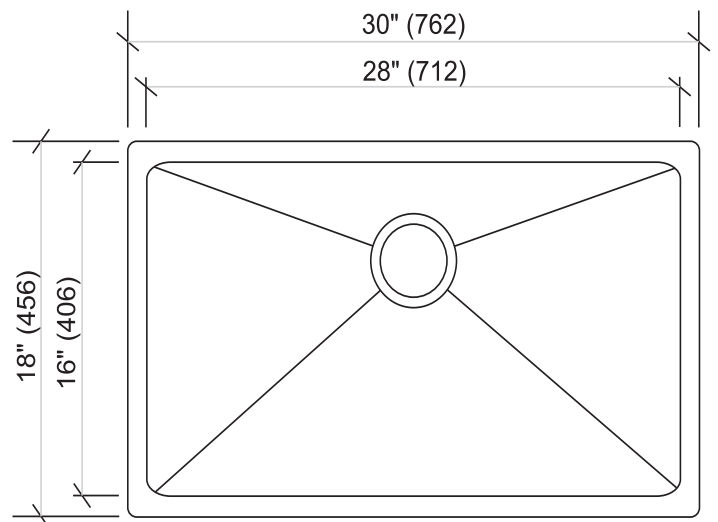

## Accessoires inclus

Crépine  
décorative

Grille de  
BG705400

Planche à  
découper

Tapis  
enroulable