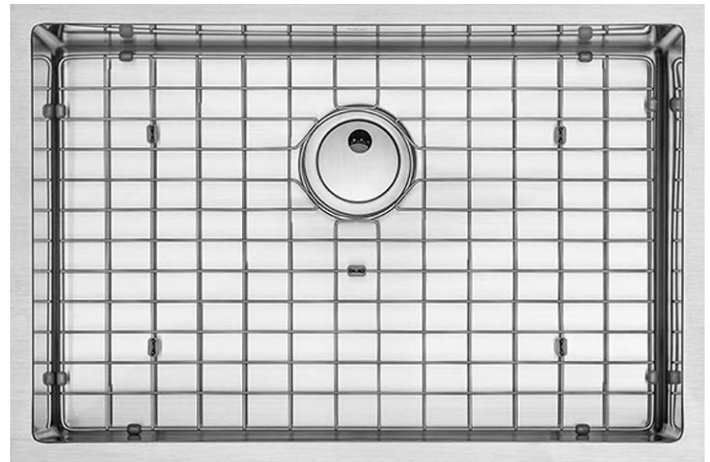

Collection PRO cuisine

PRO-S-2718-R

Acier inoxydable 304 de calibre 16

- Fabriqué à la main.
- Installation sous comptoir.
- Résistance supérieure à l'oxydation.
- Propriété antibactérienne.
- Résistant aux chocs.
- Coins arrondis pour faciliter l'entretien.
- Durabilité incomparable.
- Cuve profonde.
- Pulvérisation acoustique extérieure de l'évier et coussinets antibruit.