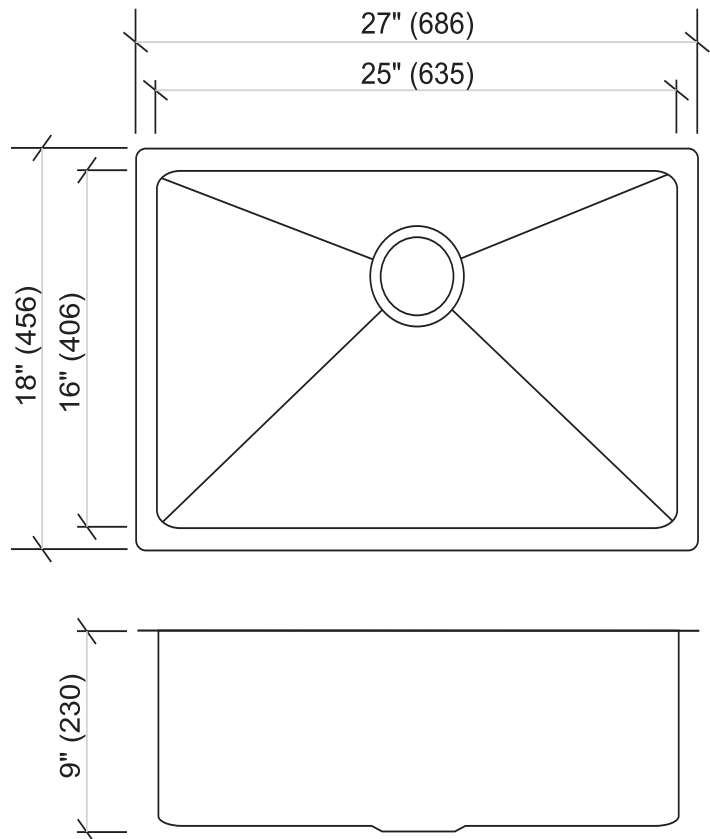

Accessoires optionnels

Passoire
DS-30